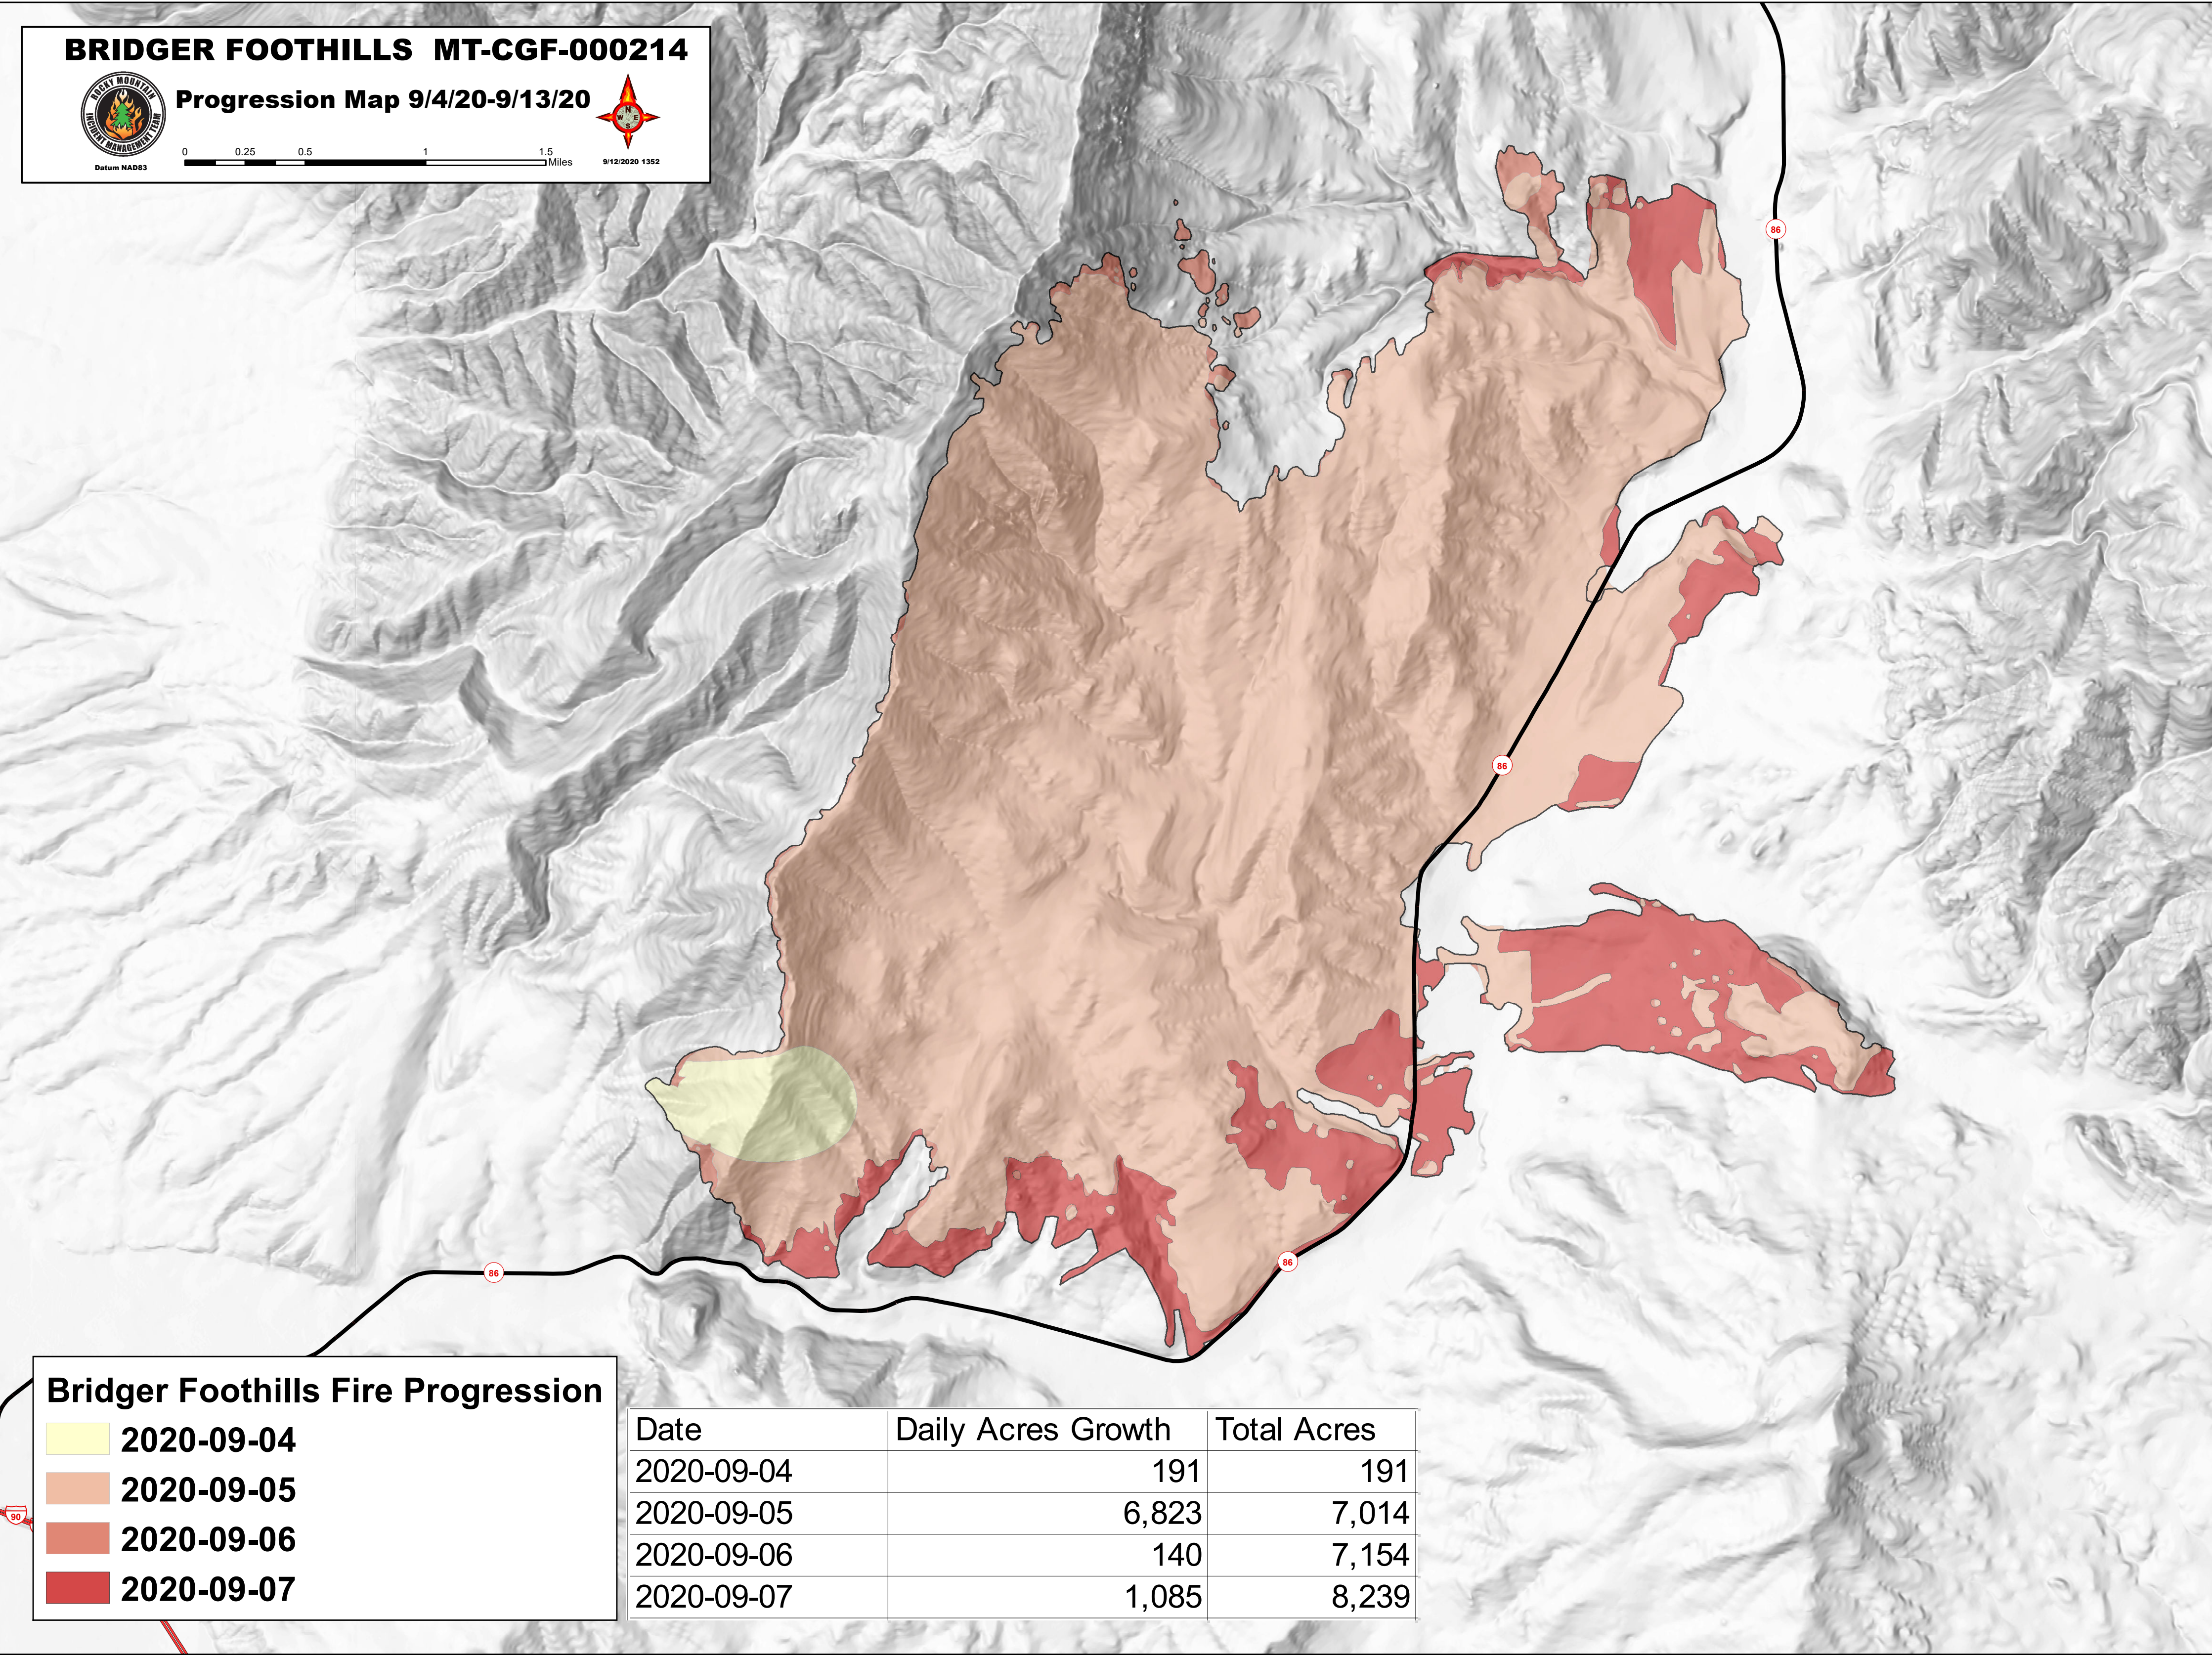

BRIDGER FOOTHILLS MT-CGF-000214

Progression Map 9/4/20-9/13/20

0 0.25 0.5 1 1.5 Miles

9/12/2020 1352

Bridger Foothills Fire Progression

- 2020-09-04
- 2020-09-05
- 2020-09-06
- 2020-09-07

Date	Daily Acres Growth	Total Acres
2020-09-04	191	191
2020-09-05	6,823	7,014
2020-09-06	140	7,154
2020-09-07	1,085	8,239