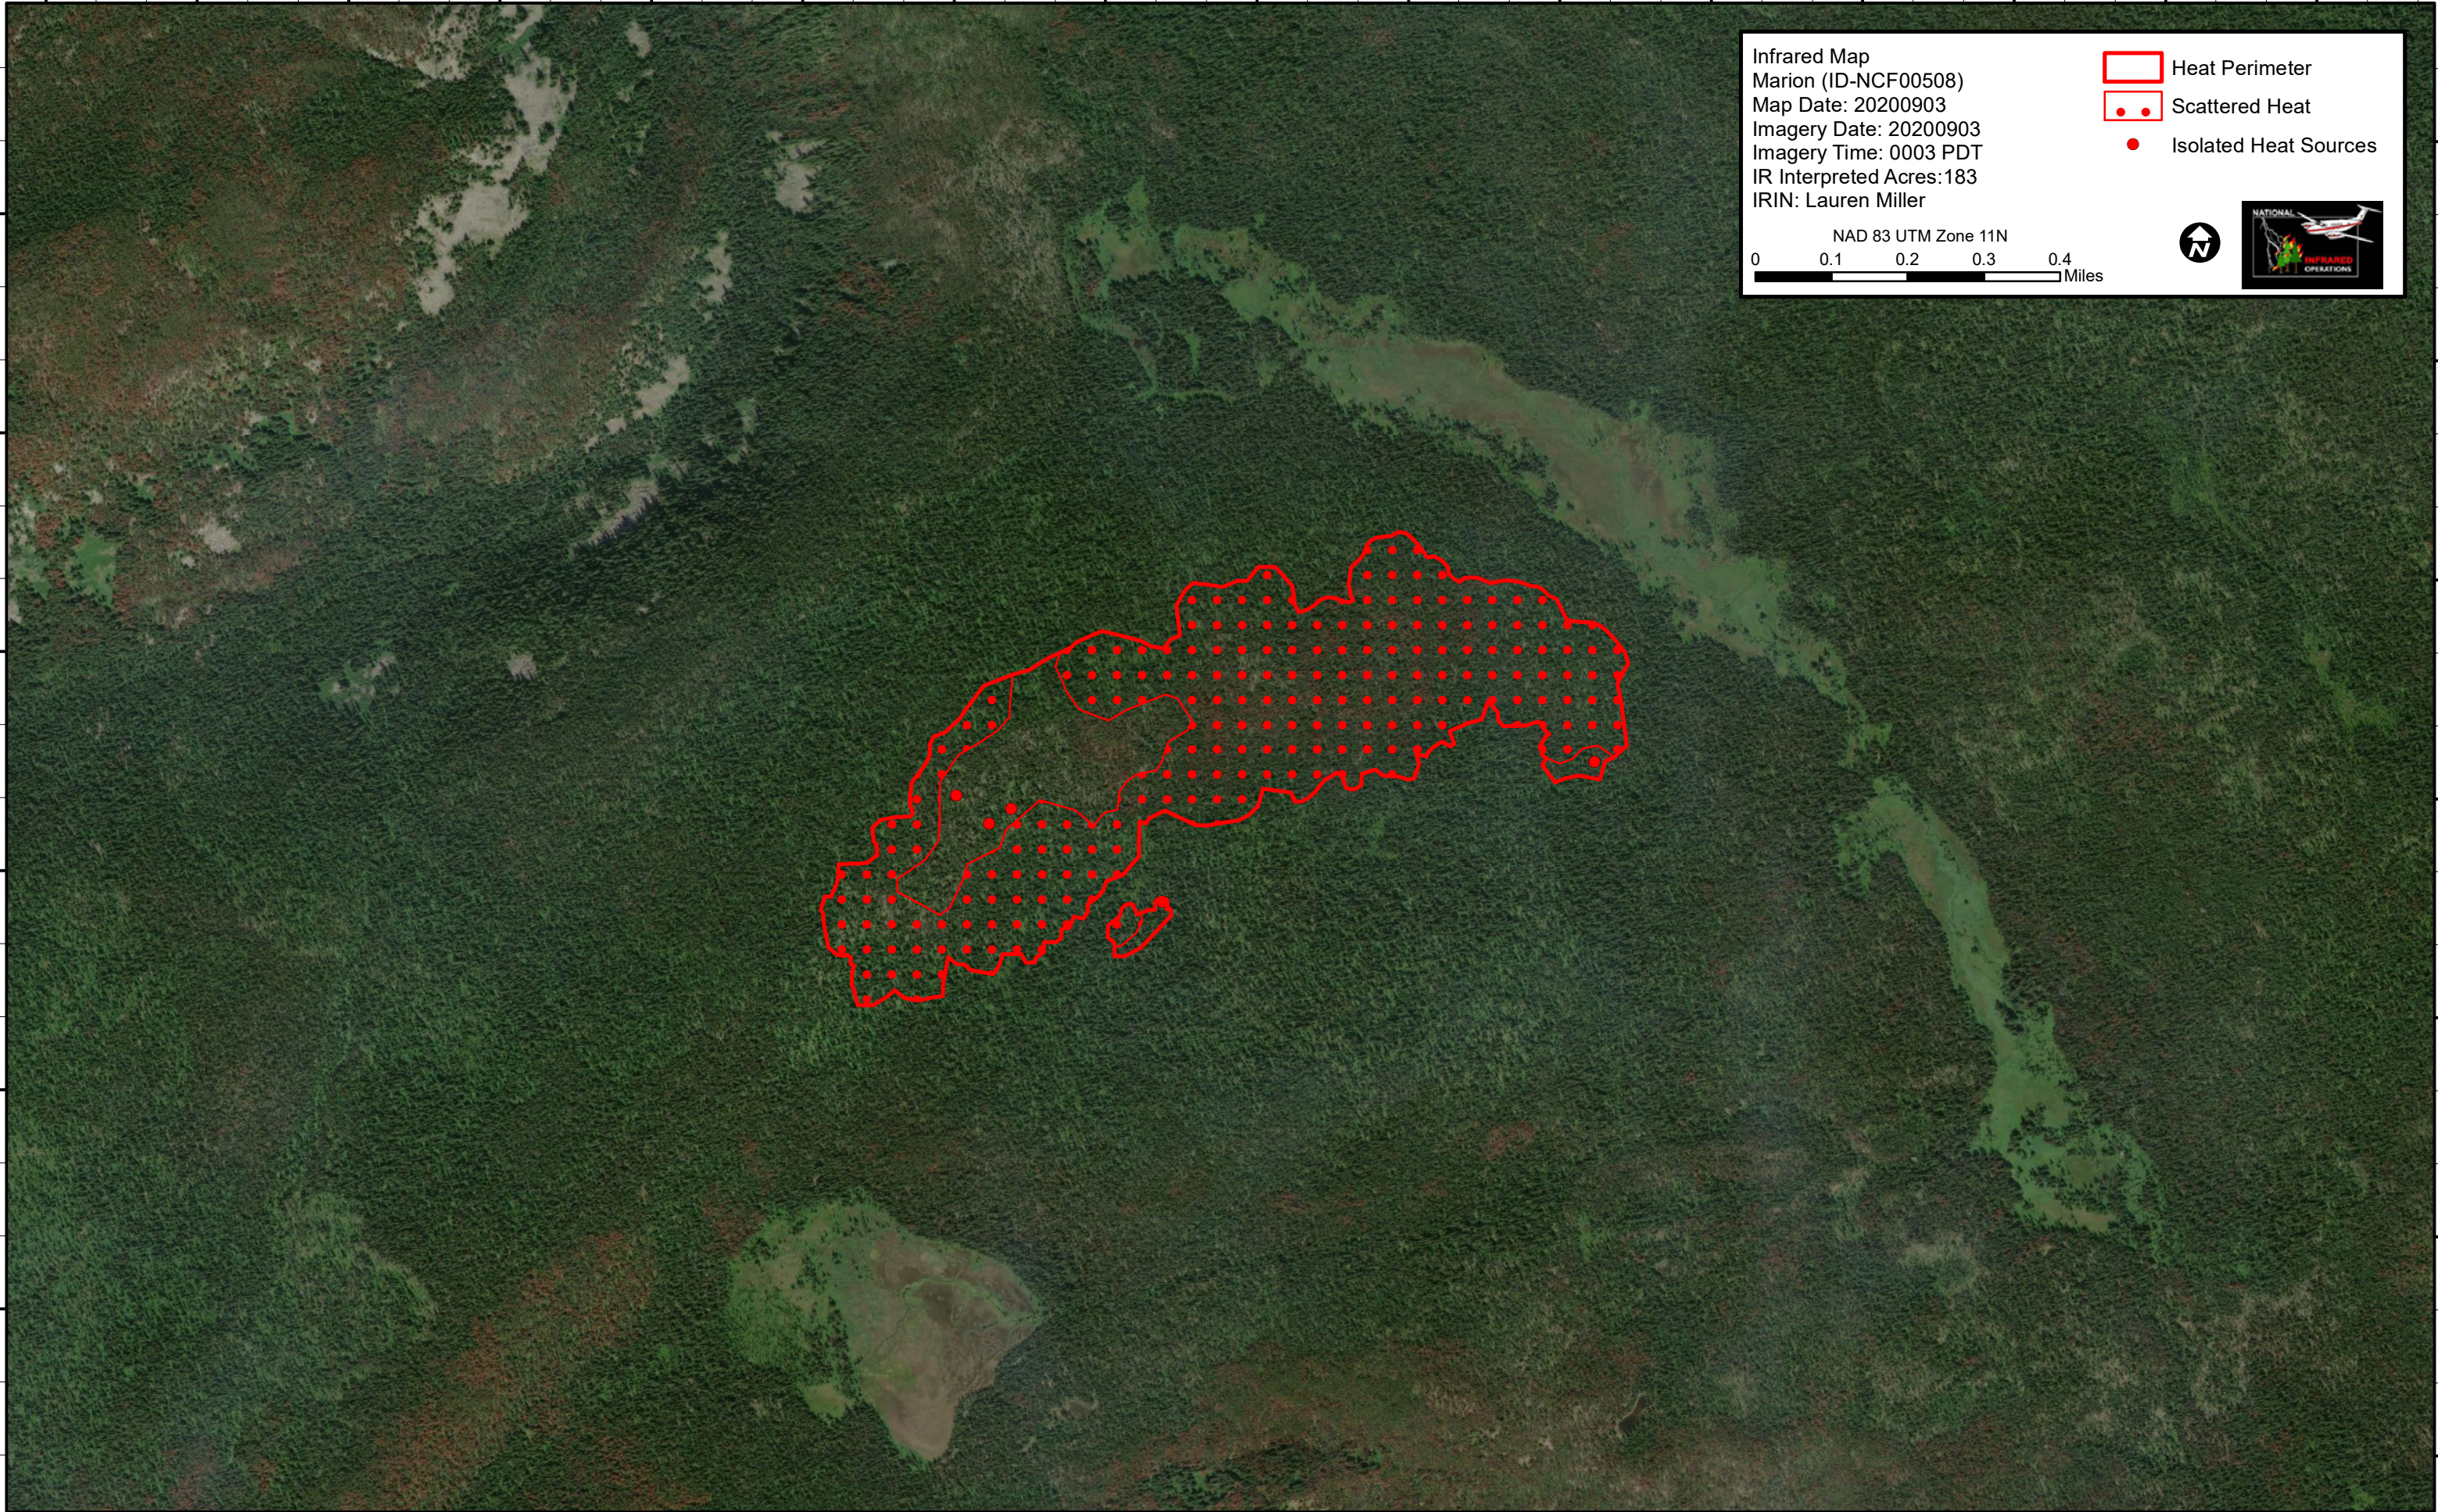

114°41'30"W 114°41'15"W 114°41'0"W 114°40'45"W 114°40'30"W 114°40'15"W 114°40'0"W 114°39'45"W 114°39'30"W 114°39'15"W 114°39'0"W 114°38'45"W 114°38'30"W 114°38'15"W 114°38'0"W 114°37'45"W

46°27'15"N
46°27'0"N
46°26'45"N
46°26'30"N
46°26'15"N
46°26'0"N
46°25'45"N

46°27'15"N
46°27'0"N
46°26'45"N
46°26'30"N
46°26'15"N
46°26'0"N
46°25'45"N

Infrared Map
Marion (ID-NCF00508)
Map Date: 20200903
Imagery Date: 20200903
Imagery Time: 0003 PDT
IR Interpreted Acres: 183
IRIN: Lauren Miller

Heat Perimeter
Scattered Heat
Isolated Heat Sources

NAD 83 UTM Zone 11N
0 0.1 0.2 0.3 0.4 Miles

114°41'30"W 114°41'15"W 114°41'0"W 114°40'45"W 114°40'30"W 114°40'15"W 114°40'0"W 114°39'45"W 114°39'30"W 114°39'15"W 114°39'0"W 114°38'45"W 114°38'30"W 114°38'15"W 114°38'0"W 114°37'45"W