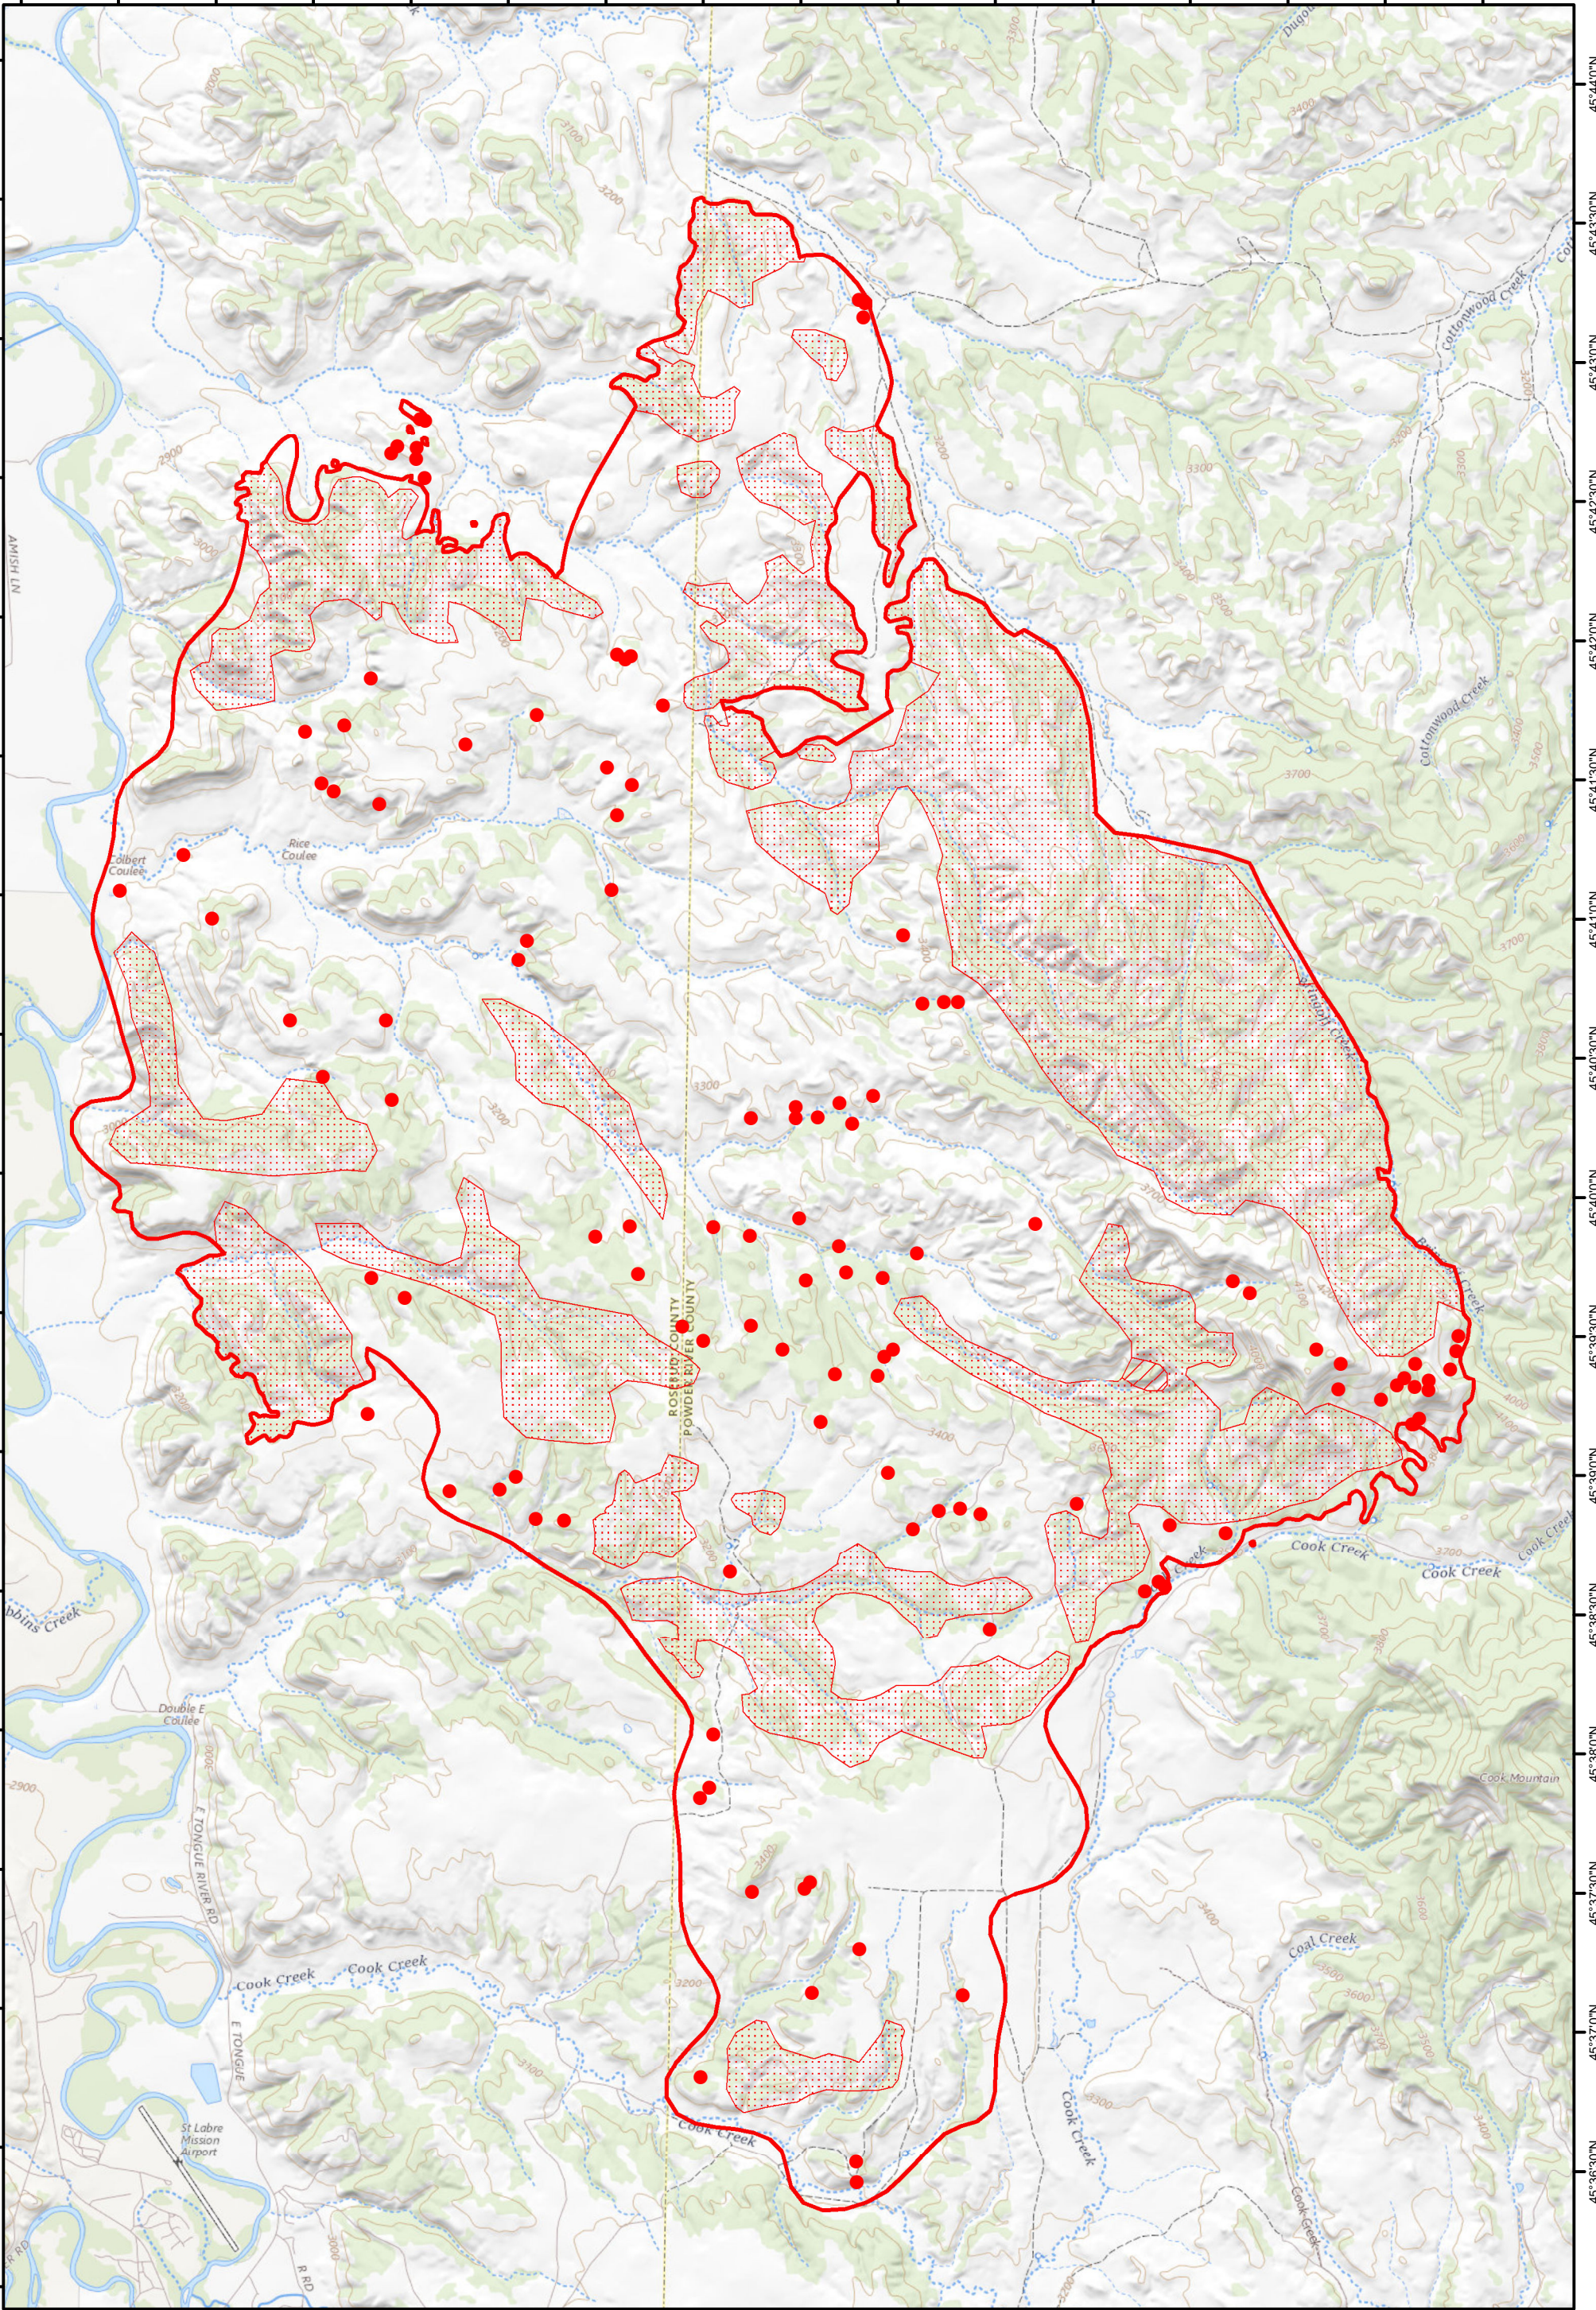

106°17'30"W 106°17'0"W 106°16'30"W 106°16'0"W 106°15'30"W 106°15'0"W 106°14'30"W 106°14'0"W 106°13'30"W 106°13'0"W 106°12'30"W 106°12'0"W 106°11'30"W 106°11'0"W 106°10'30"W 106°10'0"W

45°44'0"N  
45°43'30"N  
45°43'0"N  
45°42'30"N  
45°42'0"N  
45°41'30"N  
45°41'0"N  
45°40'30"N  
45°40'0"N  
45°39'30"N  
45°39'0"N  
45°38'30"N  
45°38'0"N  
45°37'30"N  
45°37'0"N  
45°36'30"N

Rice MT-LG29-000349  
Infrared Heat Sources 9/5/2020 2340 MDT  
15,260 Acres  
Infrared Interpreter: Lindsey Kiesz

- Isolated Heat Source
- Scattered Heat
- Intense Heat
- Heat Perimeter

0 2 4 Miles