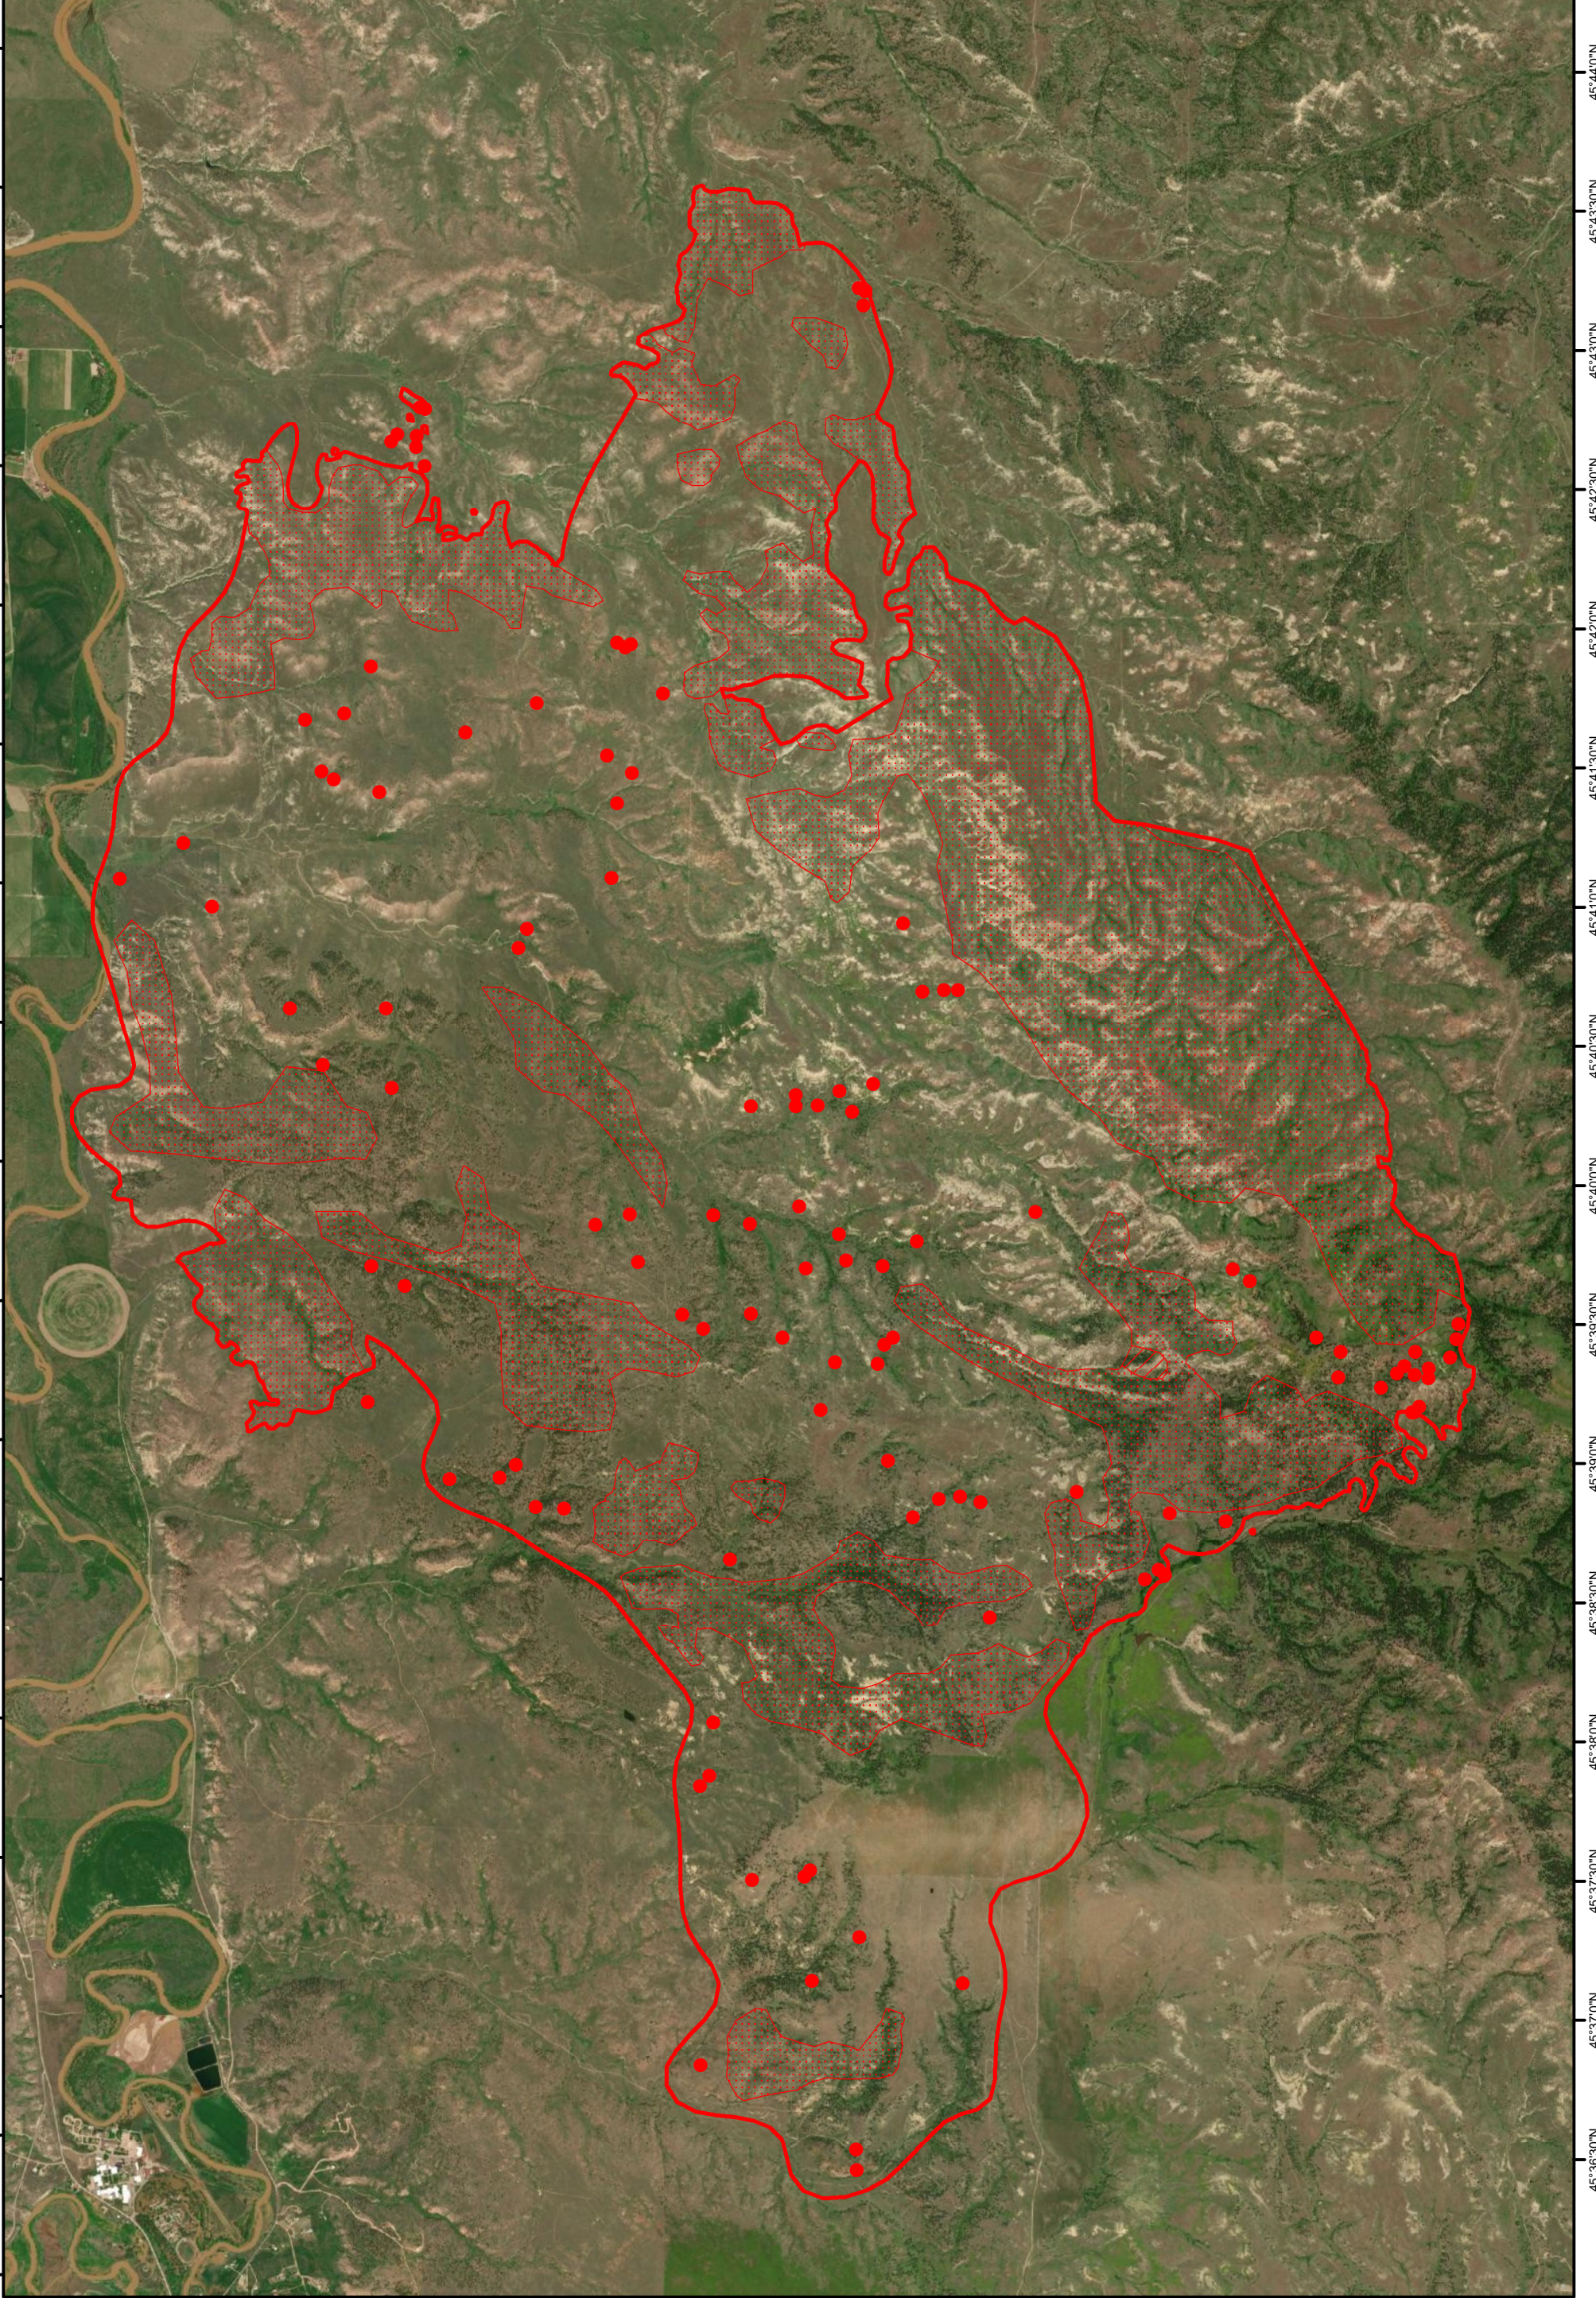

106°17'30"W 106°17'0"W 106°16'30"W 106°16'0"W 106°15'30"W 106°15'0"W 106°14'30"W 106°14'0"W 106°13'30"W 106°13'0"W 106°12'30"W 106°12'0"W 106°11'30"W 106°11'0"W 106°10'30"W 106°10'0"W

45°44'0"N  
45°43'30"N  
45°43'0"N  
45°42'30"N  
45°42'0"N  
45°41'30"N  
45°41'0"N  
45°40'30"N  
45°40'0"N  
45°39'30"N  
45°39'0"N  
45°38'30"N  
45°38'0"N  
45°37'30"N  
45°37'0"N  
45°36'30"N

Rice MT-LG29-000349  
Infrared Heat Sources 9/5/2020 2340 MDT  
15,260 Acres  
Infrared Interpreter: Lindsey Kiesz

- Isolated Heat Source
- Scattered Heat
- Intense Heat
- Heat Perimeter

0 2 4 Miles