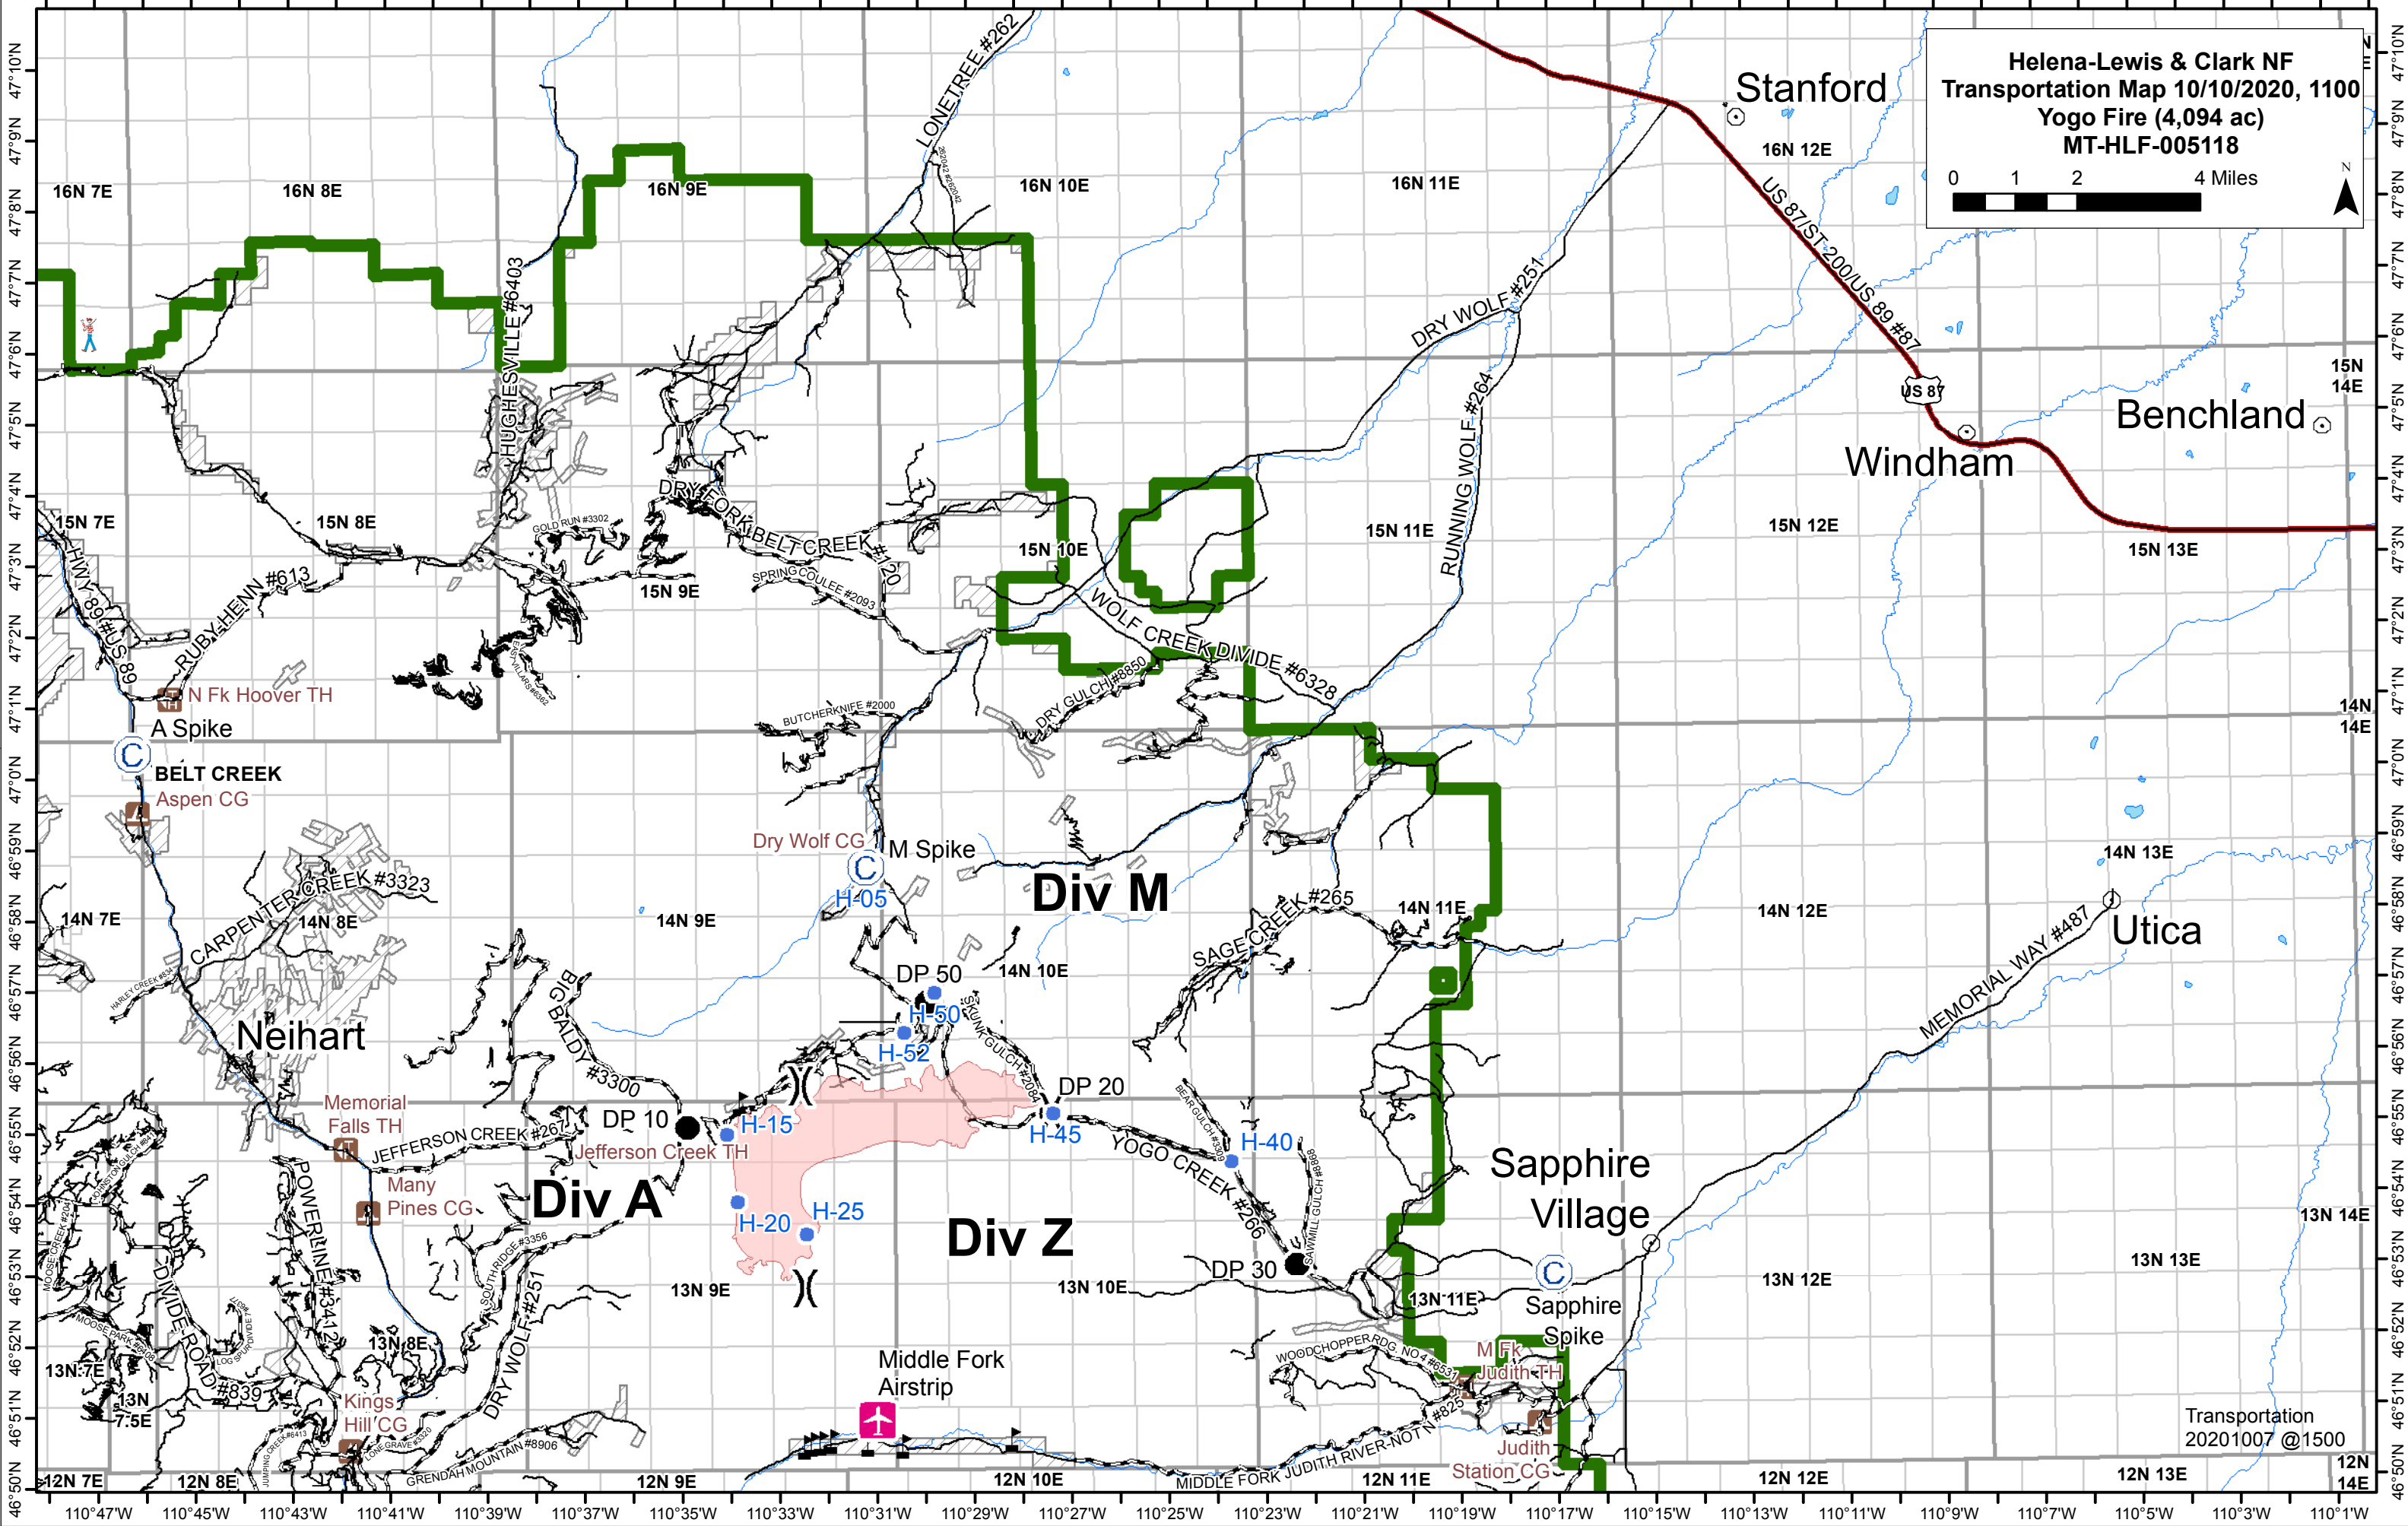

110°48'W 110°46'W 110°44'W 110°42'W 110°40'W 110°38'W 110°36'W 110°34'W 110°32'W 110°30'W 110°28'W 110°26'W 110°24'W 110°22'W 110°20'W 110°18'W 110°16'W 110°14'W 110°12'W 110°10'W 110°8'W 110°6'W 110°4'W 110°2'W 110°0'W

**Helena-Lewis & Clark NF
Transportation Map 10/10/2020, 1100
Yogo Fire (4,094 ac)
MT-HLF-005118**

0 1 2 4 Miles

North arrow symbol

46°50'N 46°51'N 46°52'N 46°53'N 46°54'N 46°55'N 46°56'N 46°57'N 46°58'N 46°59'N 47°0'N 47°1'N 47°2'N 47°3'N 47°4'N 47°5'N 47°6'N 47°7'N 47°8'N 47°9'N 47°10'N