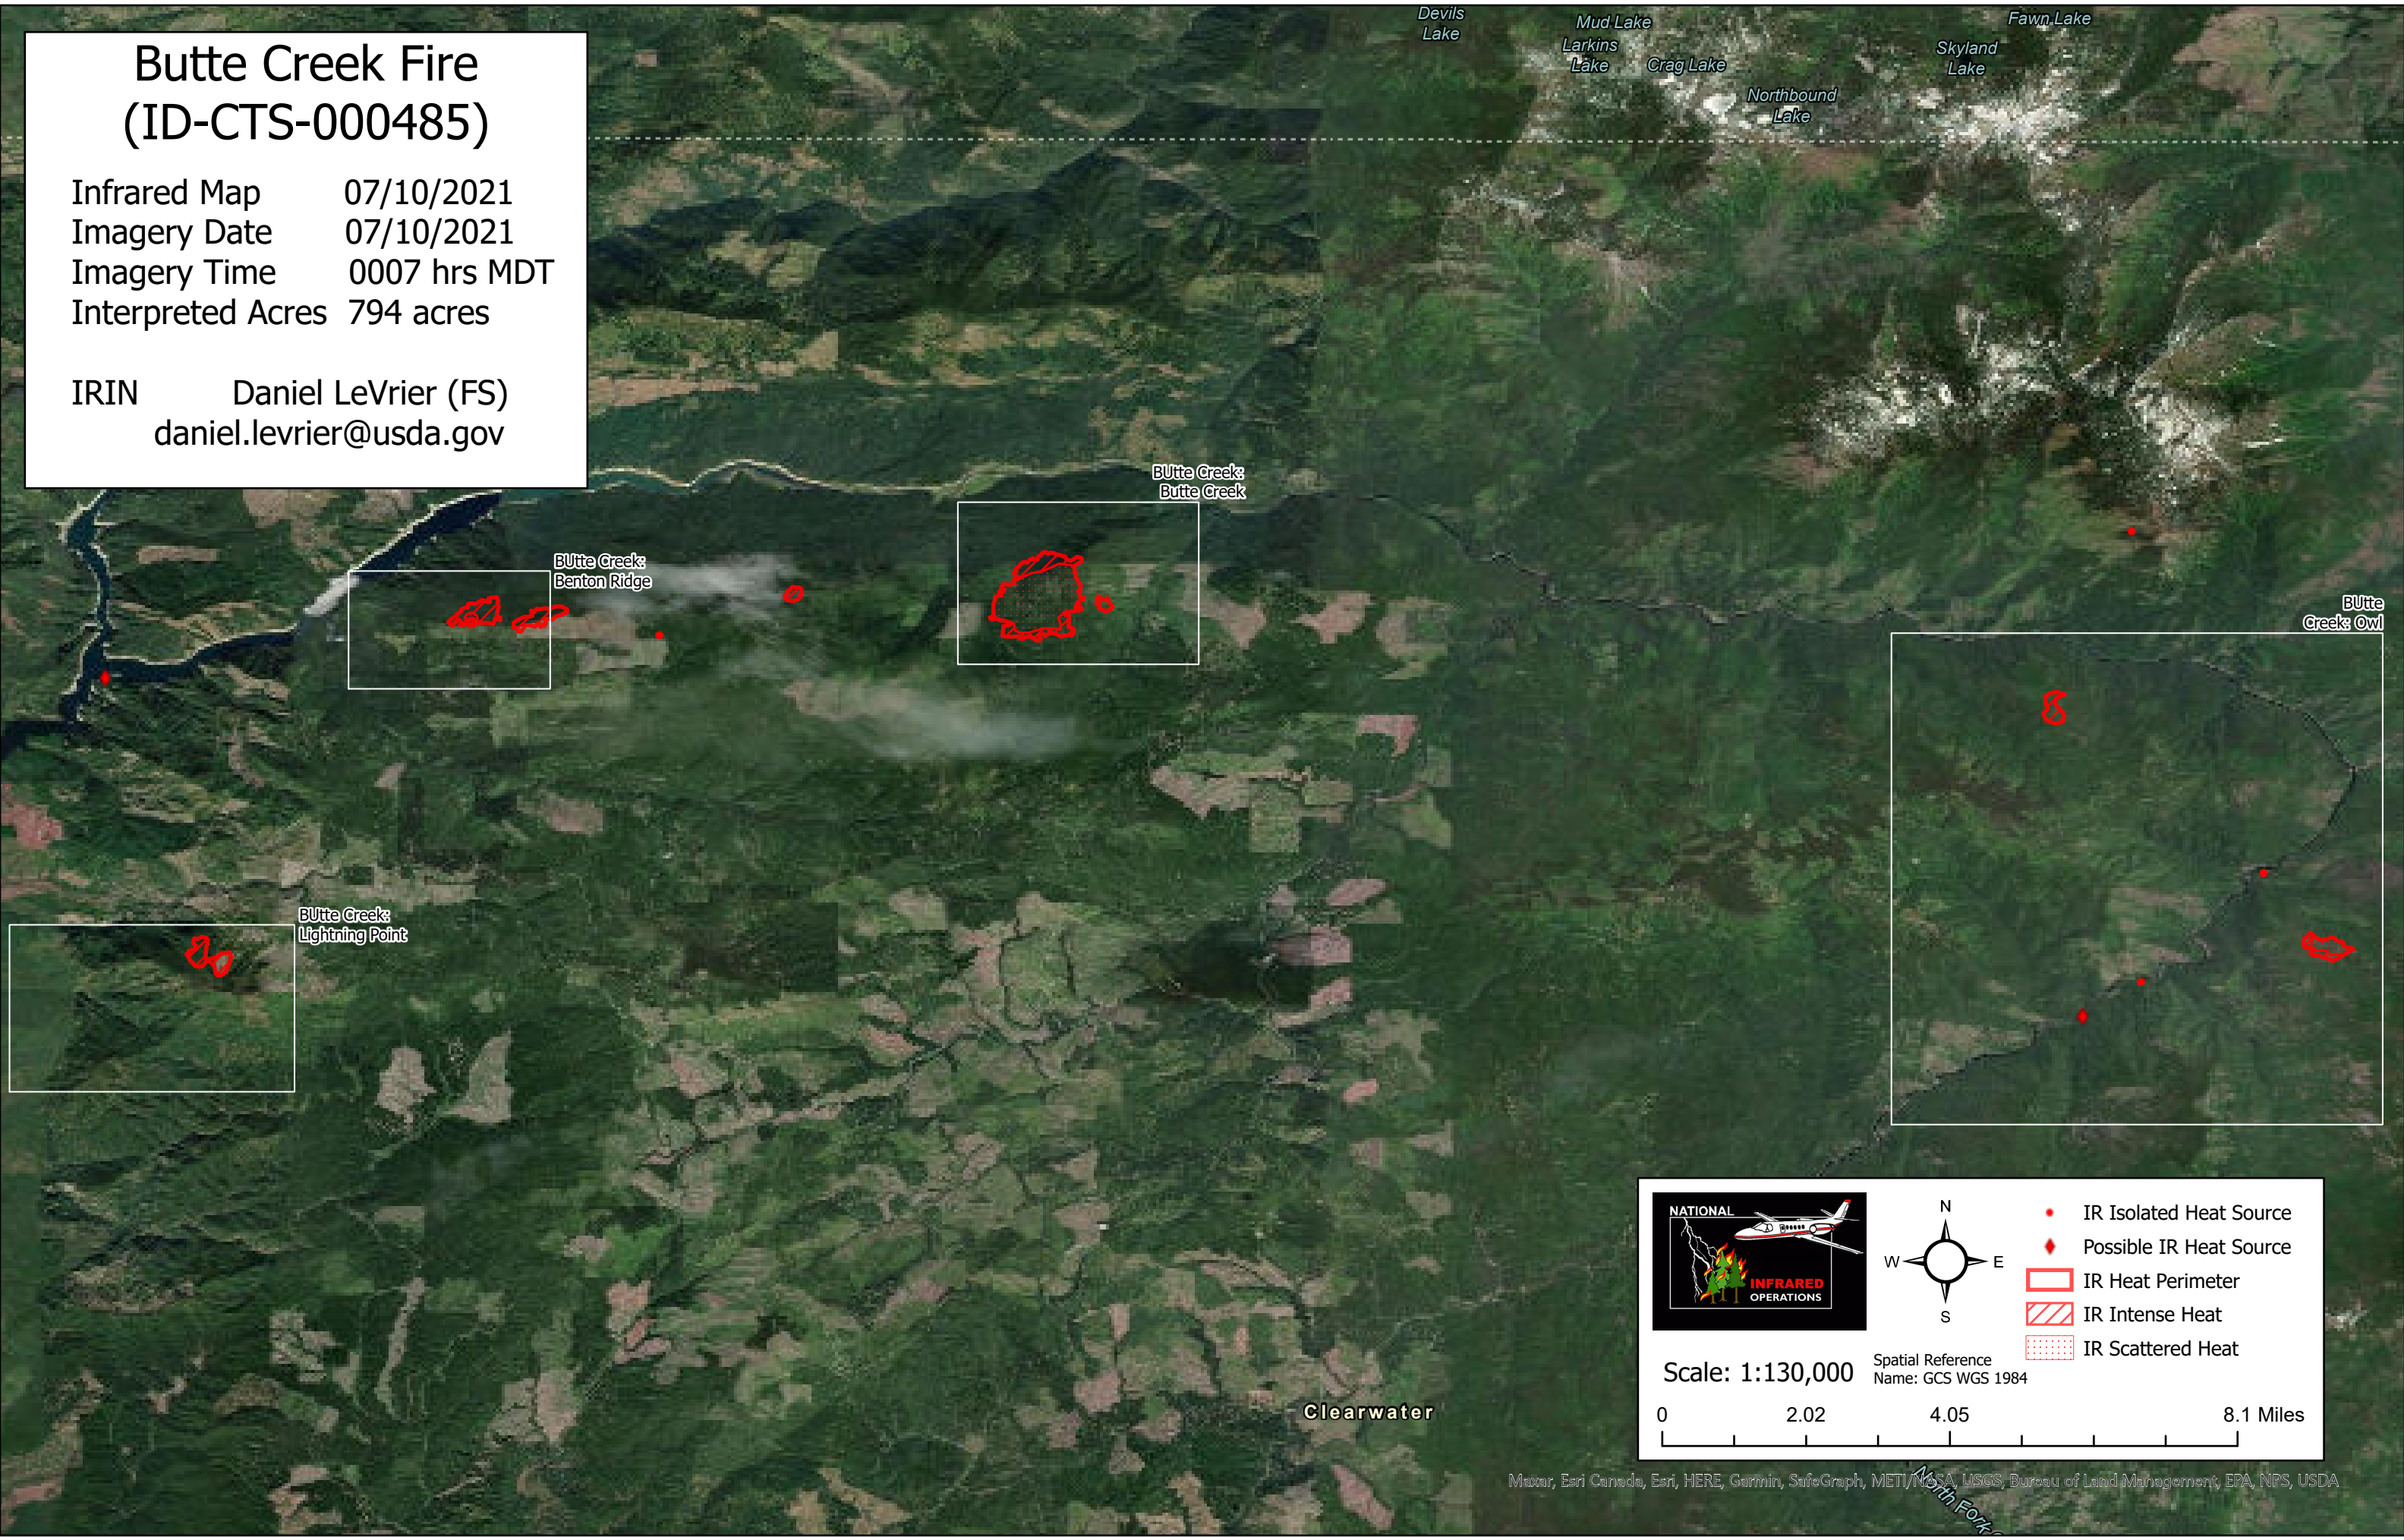

Butte Creek Fire (ID-CTS-000485)

Infrared Map 07/10/2021
 Imagery Date 07/10/2021
 Imagery Time 0007 hrs MDT
 Interpreted Acres 794 acres

IRIN Daniel LeVrier (FS)
 daniel.levrier@usda.gov

- IR Isolated Heat Source
- ◆ Possible IR Heat Source
- IR Heat Perimeter
- IR Intense Heat
- IR Scattered Heat

Scale: 1:130,000 Spatial Reference Name: GCS WGS 1984