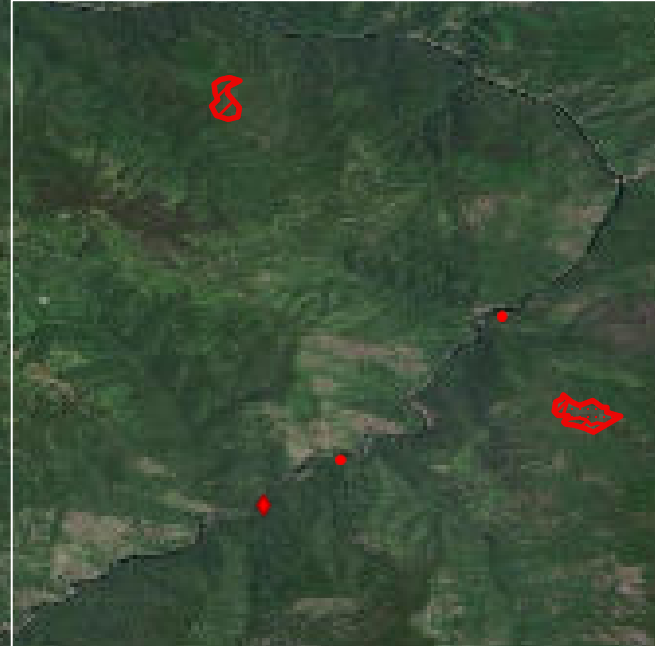

Butte Creek Fire (ID-CTS-000485)

Infrared Map 07/10/2021
 Imagery Date 07/10/2021
 Imagery Time 0007 hrs MDT
 Interpreted Acres 794 acres

IRIN Daniel LeVrier (FS)
 daniel.levrier@usda.gov

- IR Isolated Heat Source
- ◆ Possible IR Heat Source
- IR Heat Perimeter
- IR Intense Heat
- IR Scattered Heat

Scale: 1:130,000 Spatial Reference Name: GCS WGS 1984