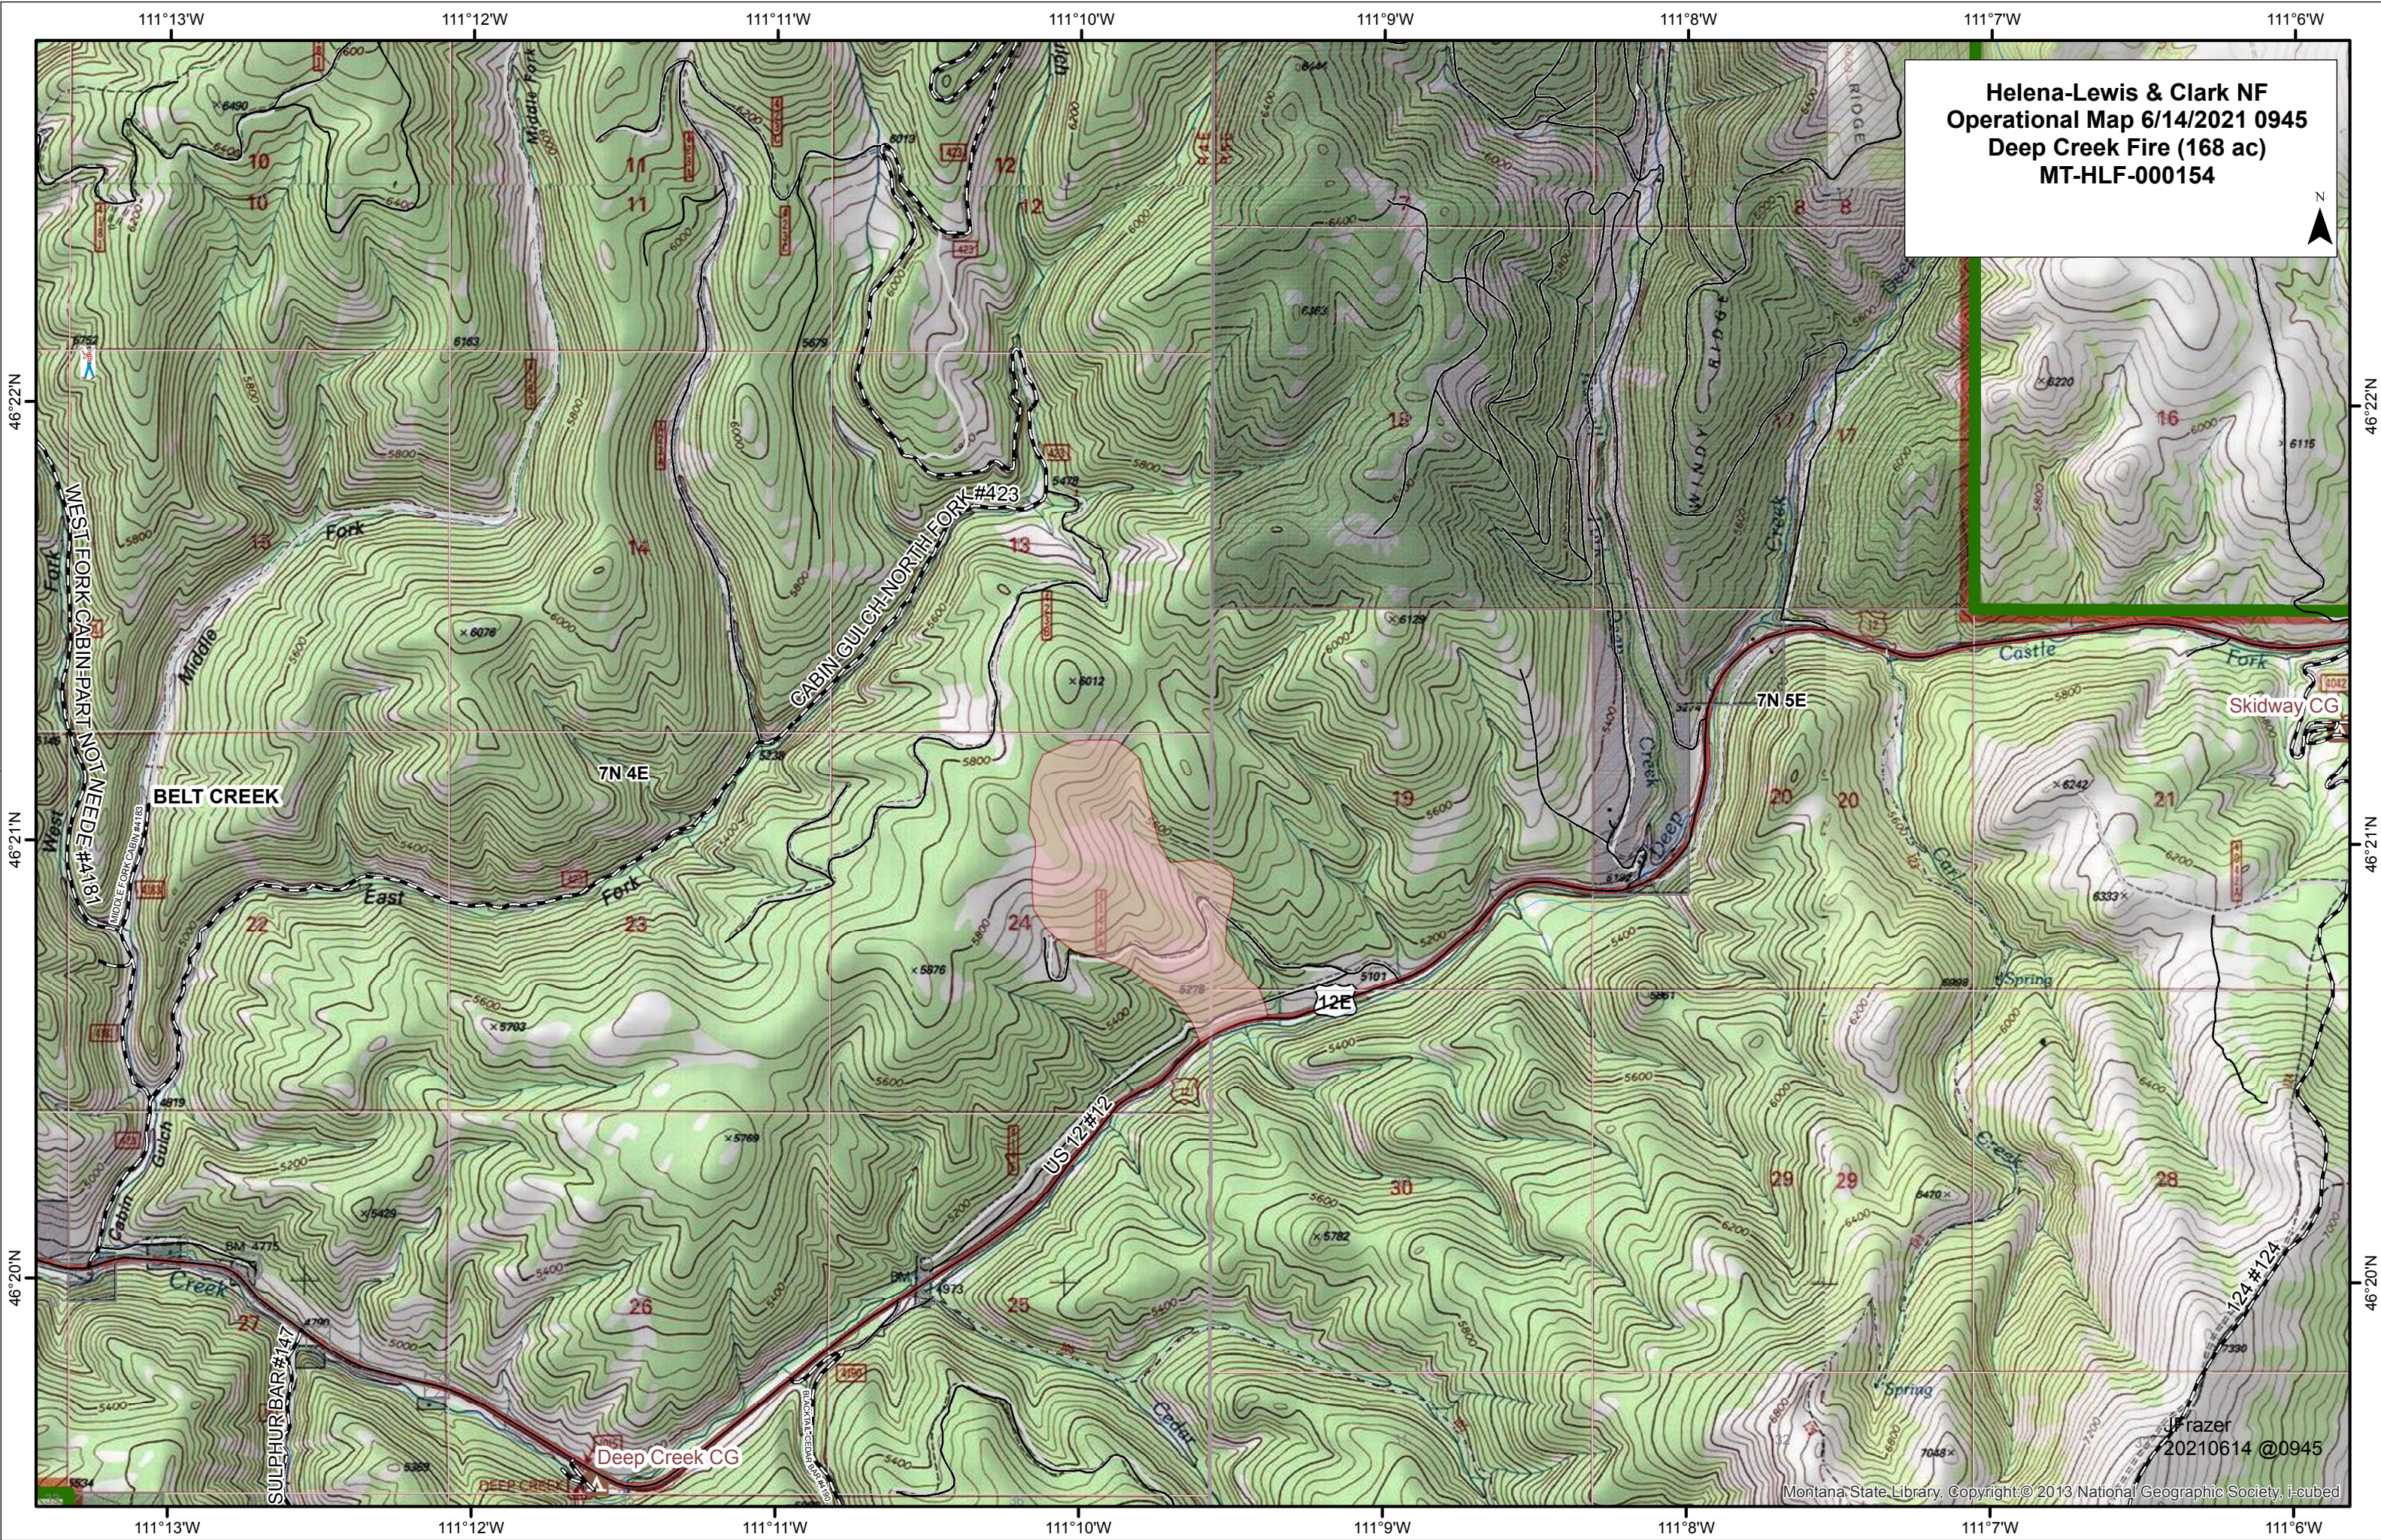

Helena-Lewis & Clark NF
Operational Map 6/14/2021 0945
Deep Creek Fire (168 ac)
MT-HLF-000154

46°22'N
46°21'N
46°20'N

46°22'N
46°21'N
46°20'N

111°13'W 111°12'W 111°11'W 111°10'W 111°9'W 111°8'W 111°7'W 111°6'W

111°13'W 111°12'W 111°11'W 111°10'W 111°9'W 111°8'W 111°7'W 111°6'W