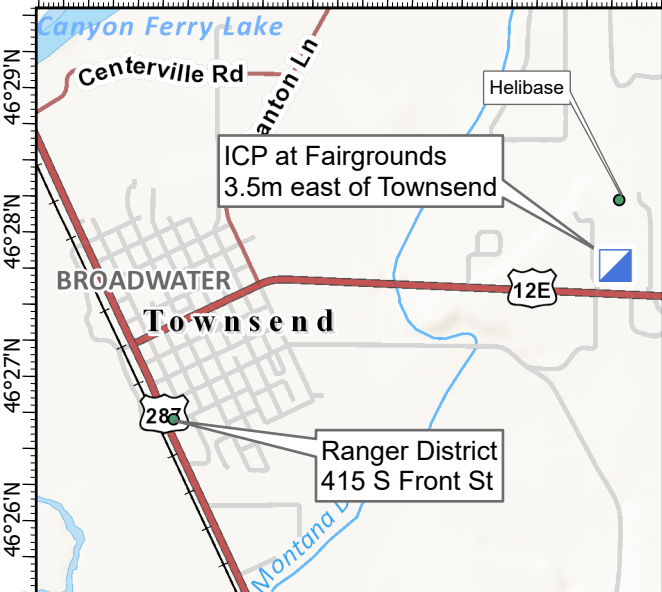

111°15.5'W 111°14'W 111°13'W 111°12'W 111°11'W 111°10'W 111°9'W 111°8'W 111°7'W 111°6.01'W 111°5'W 111°4'W 111°3'W 111°2'W 111°1'W

111°15'W 111°14'W 111°13'W 111°12'W 111°11'W 111°10'W 111°9'W 111°8'W 111°7'W 111°6.01'W 111°5'W 111°4'W 111°3'W 111°2'W 111°1'W

6/20/2021 1953  
Acres from IR  
North American 1983 Datum, Lat/Long Grid