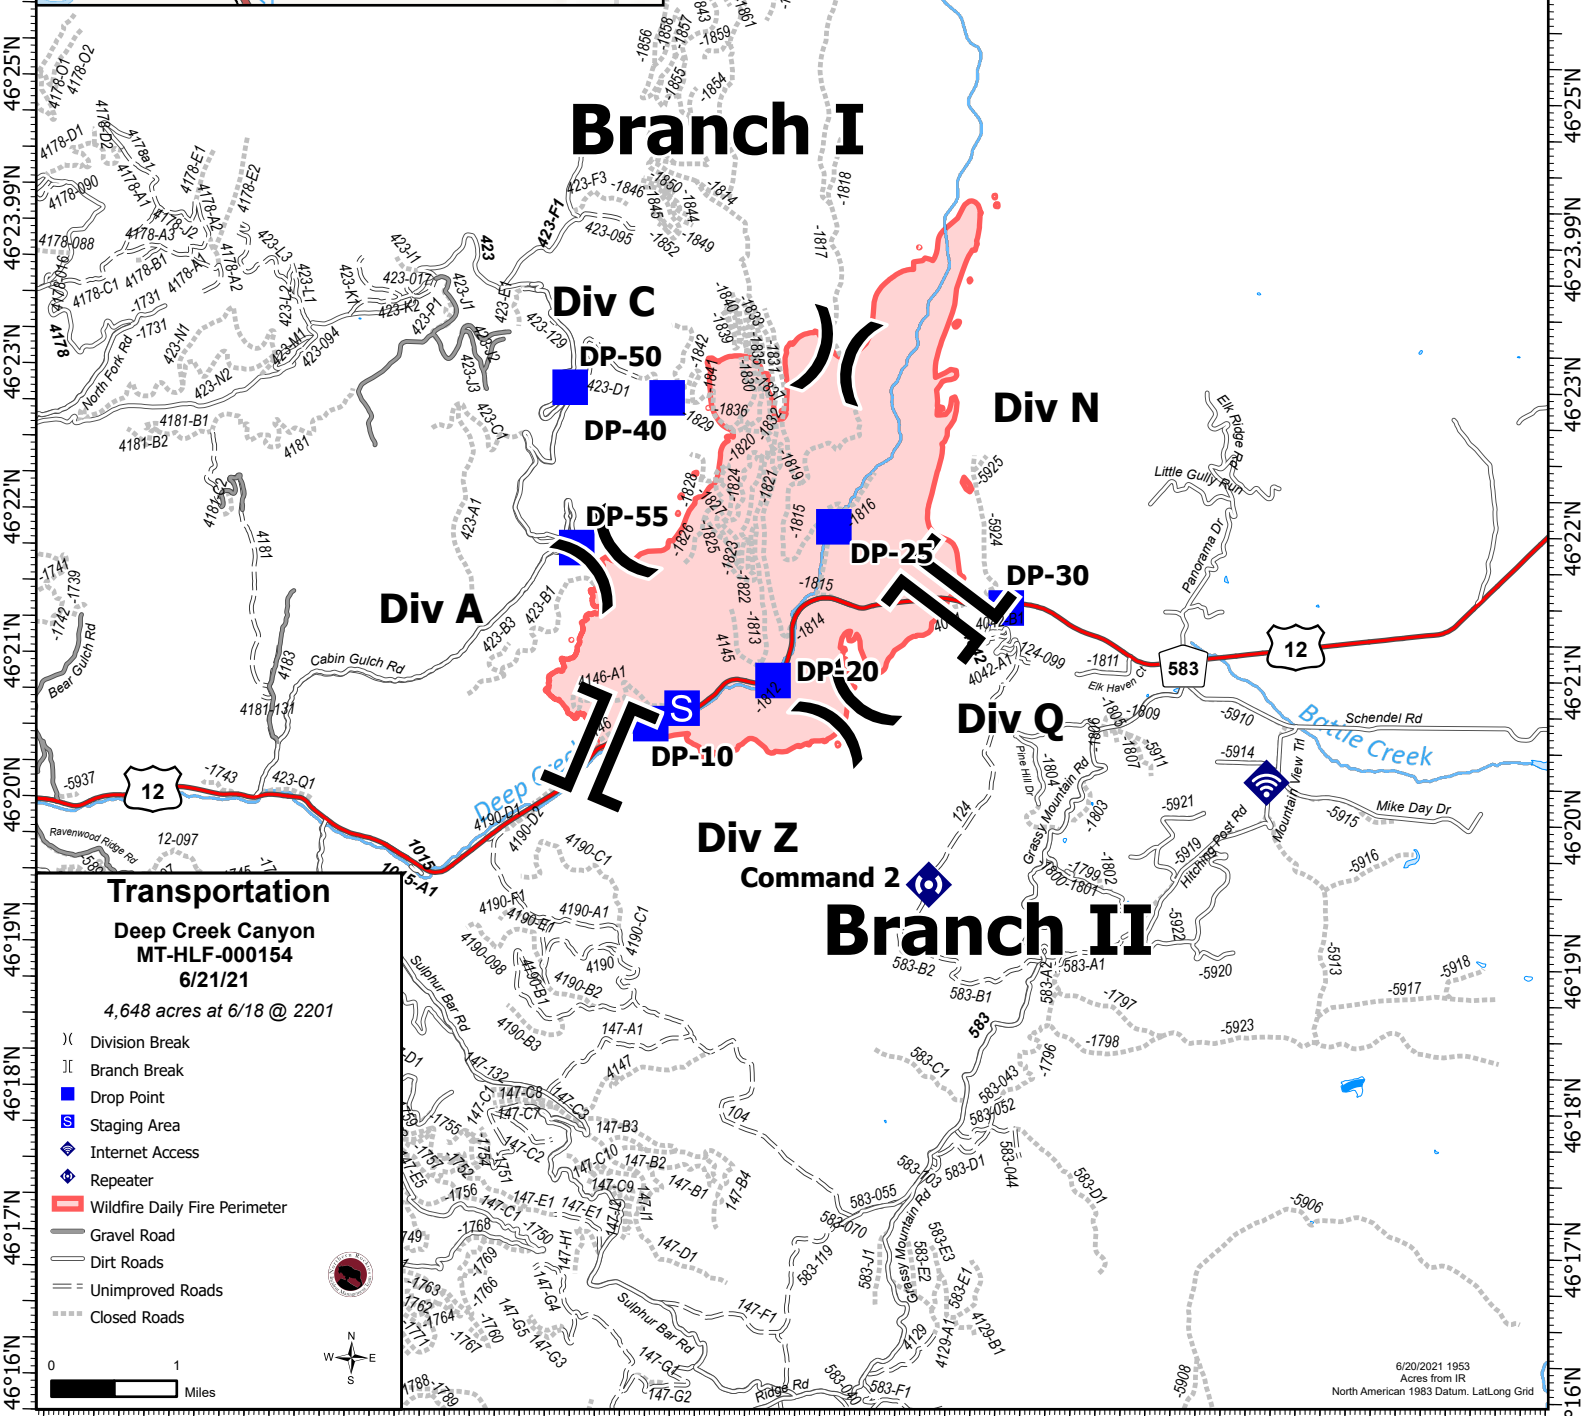

111°15.5'W 111°14'W 111°13'W 111°12'W 111°11'W 111°10'W 111°9'W 111°8'W 111°7'W 111°6.01'W 111°5'W 111°4'W 111°3'W 111°2'W 111°1'W

111°15'W 111°14'W 111°13'W 111°12'W 111°11'W 111°10'W 111°9'W 111°8'W 111°7'W 111°6.01'W 111°5'W 111°4'W 111°3'W 111°2'W 111°1'W

6/20/2021 1953  
Acres from IR  
North American 1983 Datum, Lat/Long Grid