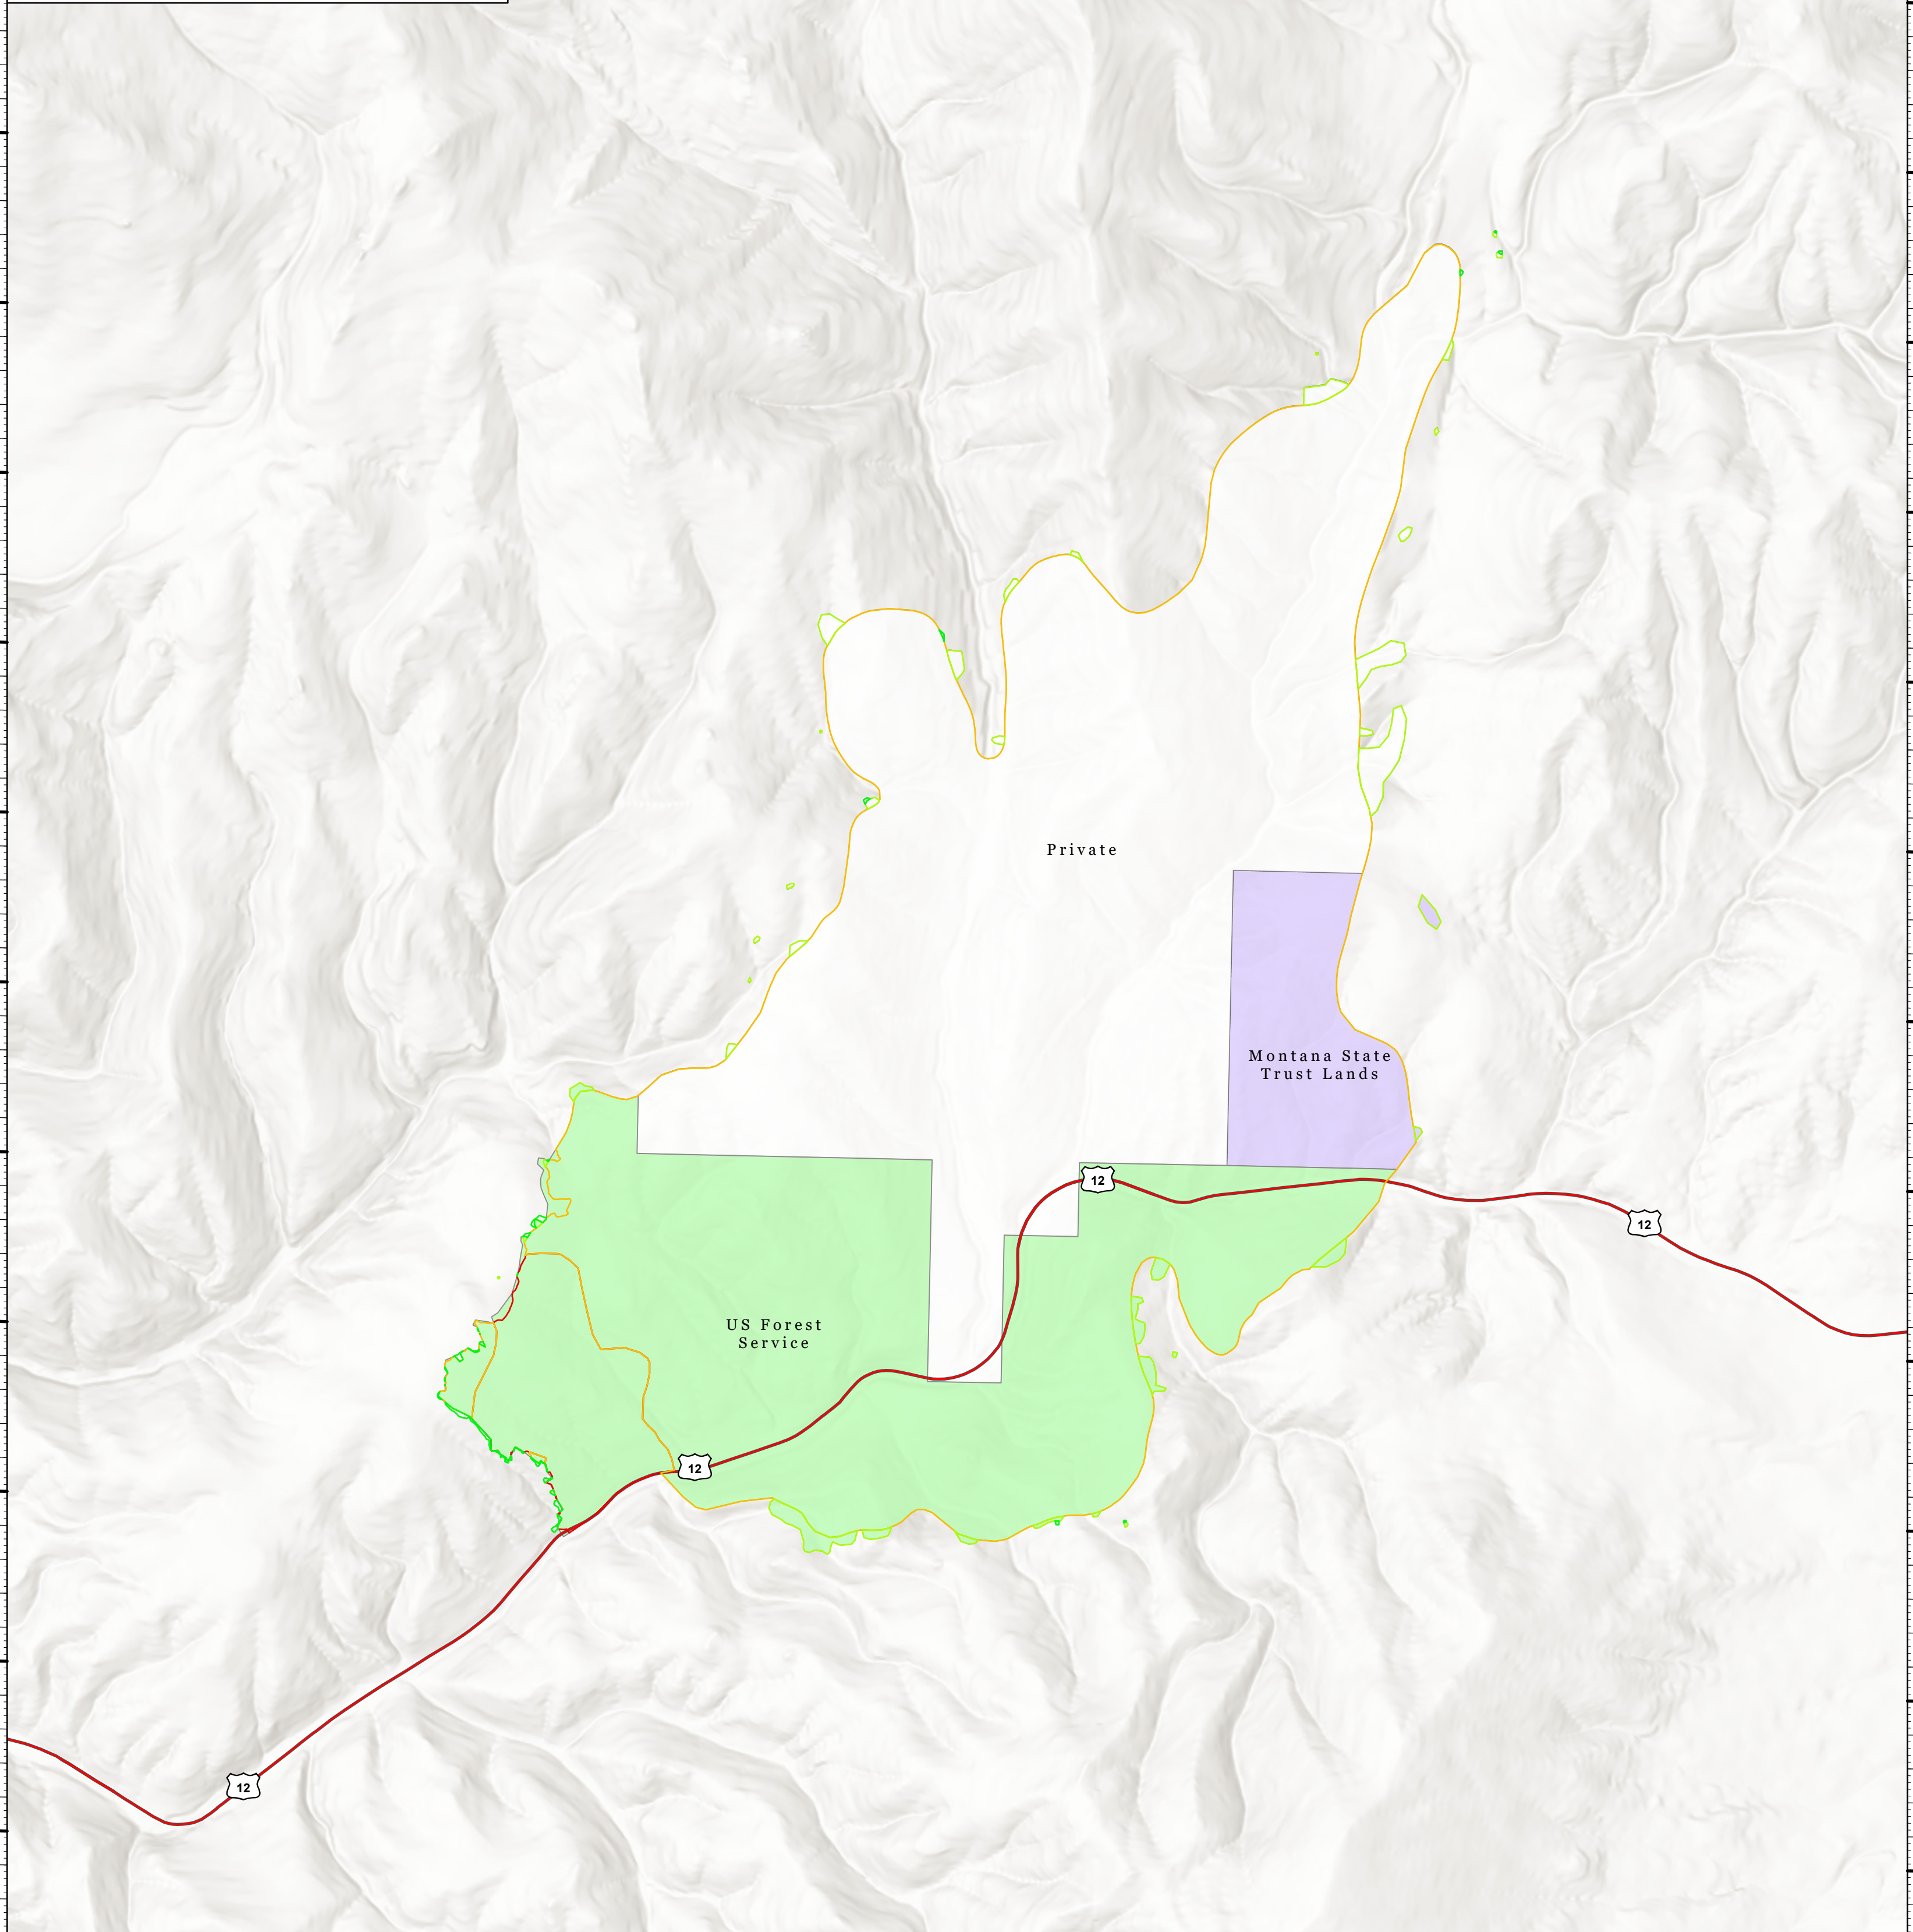

Fire Progression with Ownership

Deep Creek Canyon
MT-HLF-000154
6/22/21
4,648 acres at 6/18 @ 2201

46°25.5'N
46°25'N
46°24.5'N
46°23.99'N
46°23.5'N
46°23'N
46°22.5'N
46°22'N
46°21.5'N
46°21'N
46°20.5'N
46°20'N
46°19.5'N
46°19'N
46°18.5'N

46°25.5'N
46°25'N
46°24.5'N
46°23.99'N
46°23.5'N
46°23'N
46°22.5'N
46°22'N
46°21.5'N
46°21'N
46°20.5'N
46°20'N
46°19.5'N
46°19'N
46°18.5'N

- Montana State Trust Lands
- Private
- US Forest Service
- Primary Highway
- 2021-06-13 221 growth ac 221 total ac
- 2021-06-15 4,320 growth ac 4,541 total ac
- 2021-06-16 106 growth ac 4,647 total ac
- 2021-06-17 1 growth ac 4,648 total ac

Grassy Mountain
7,690