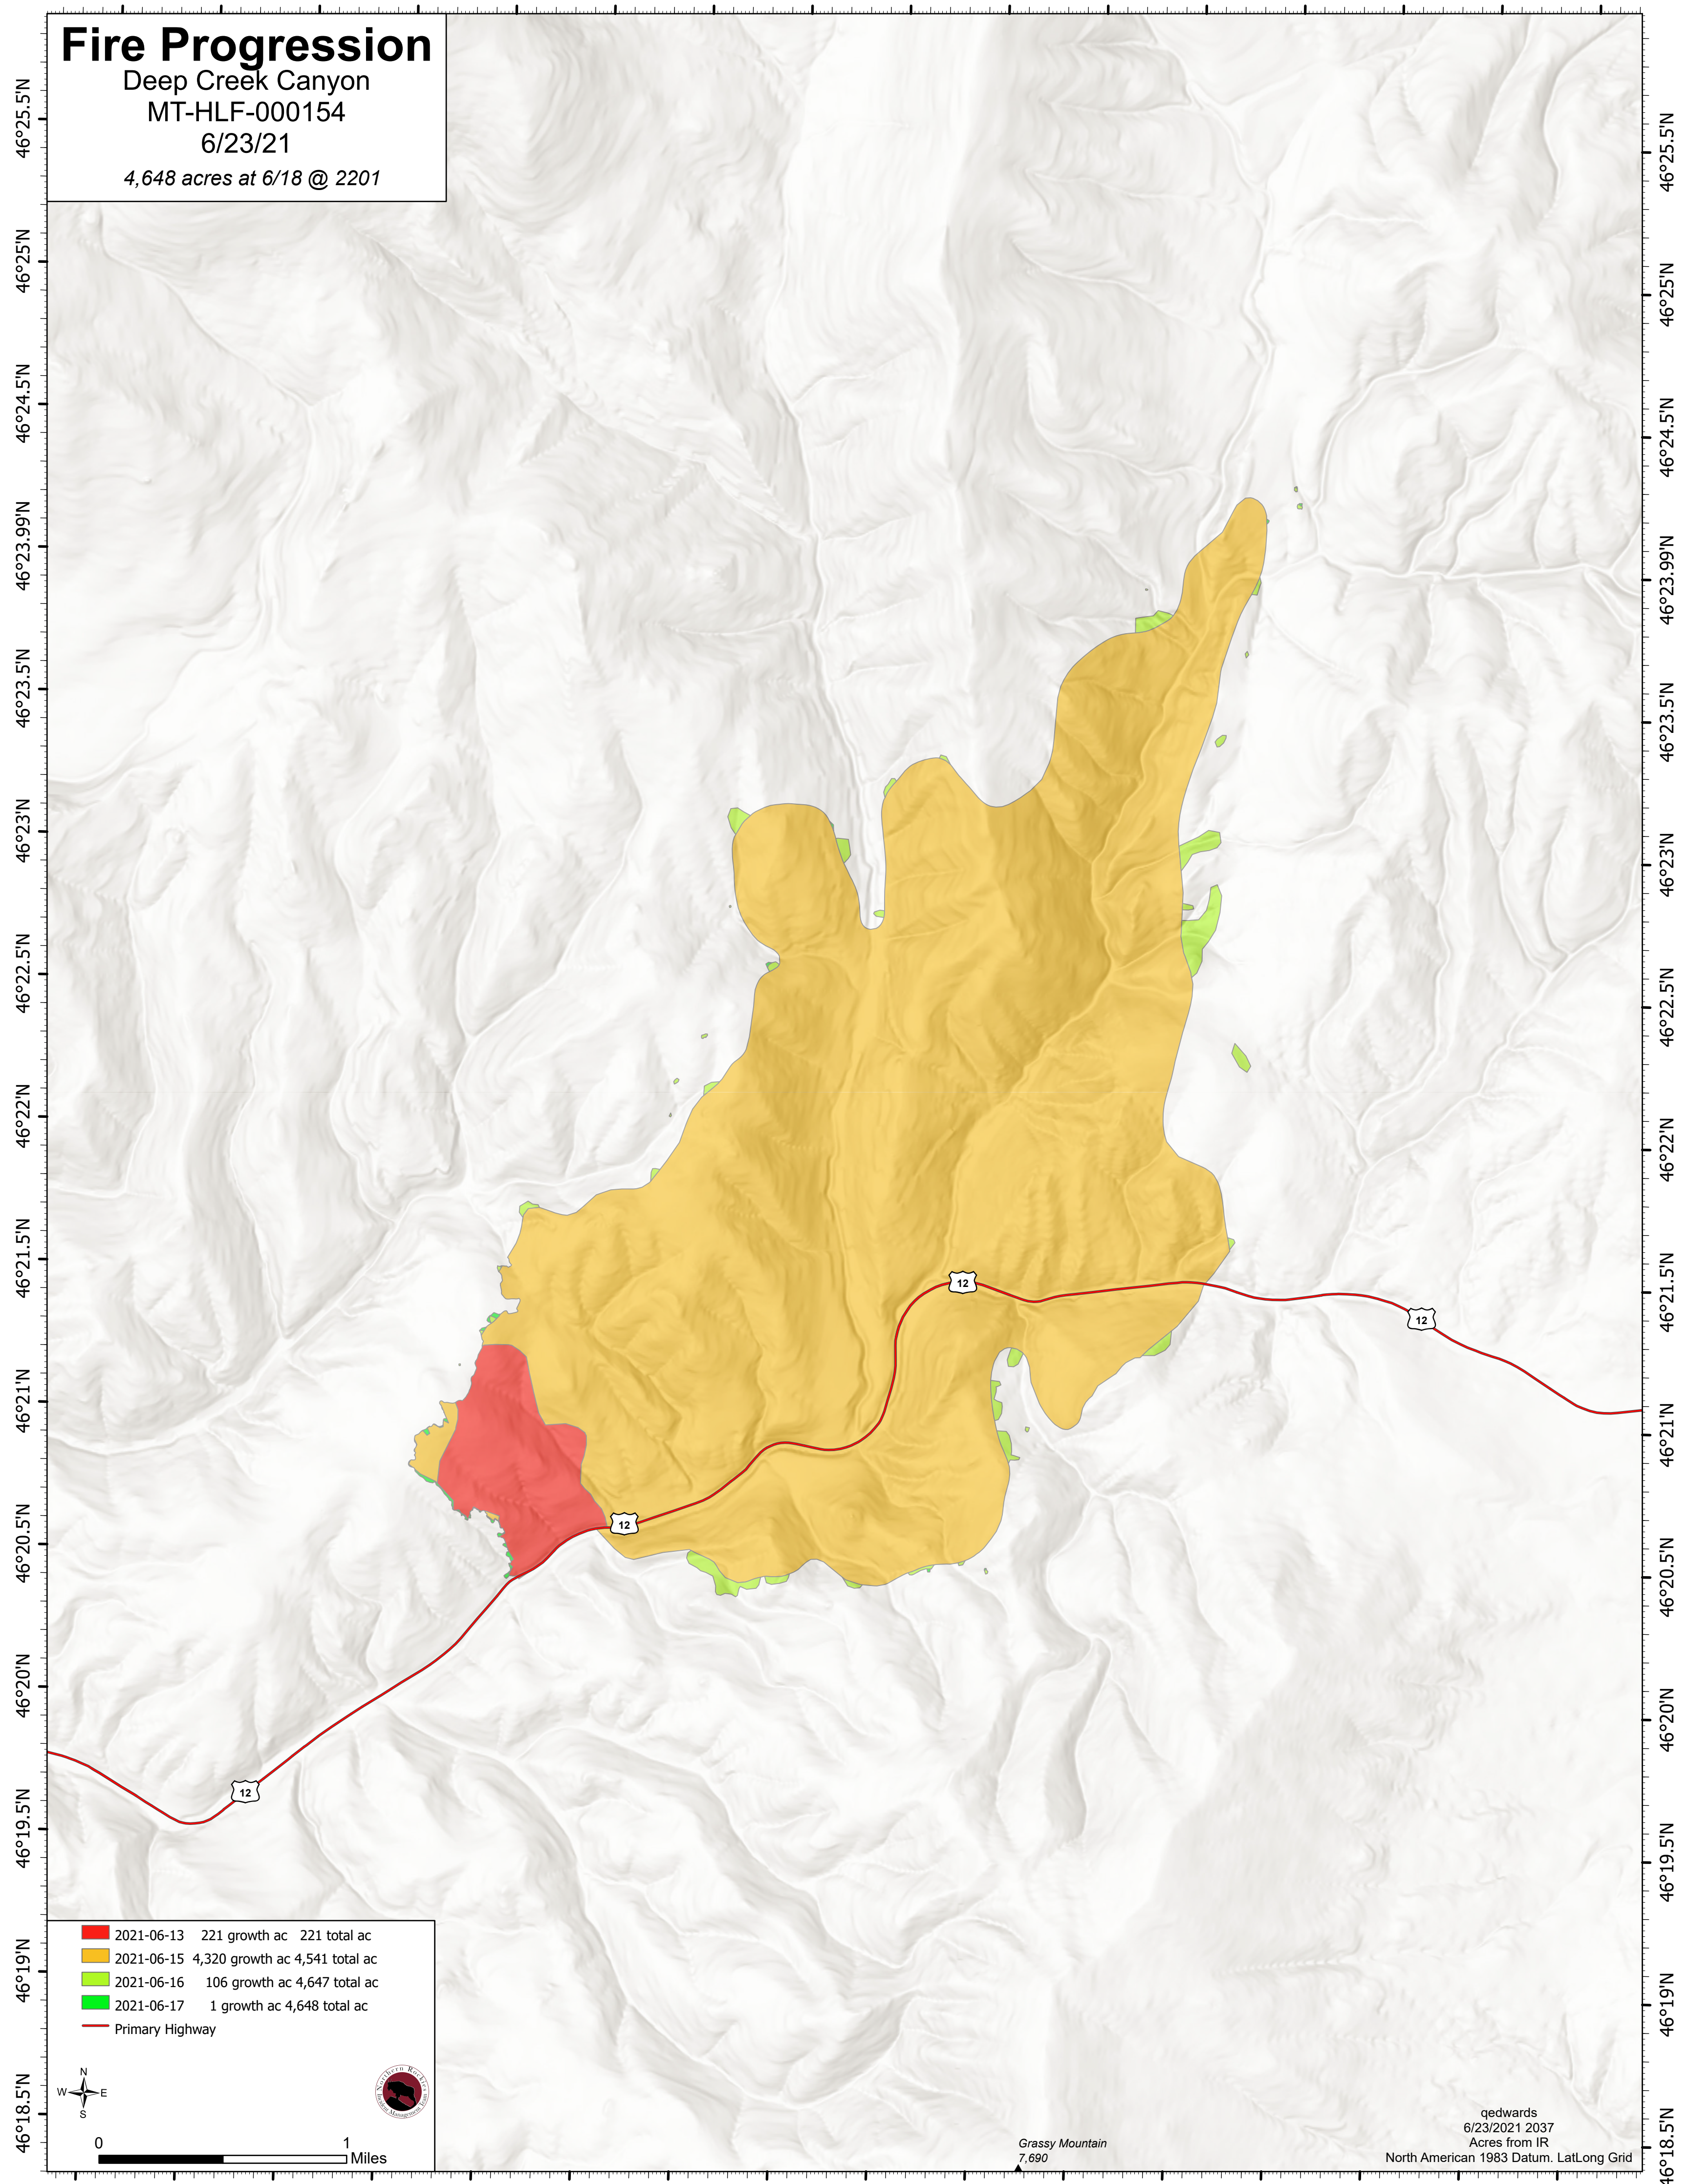

111°12'W 111°11.5'W 111°11'W 111°10.5'W 111°10'W 111°9.5'W 111°9'W 111°8.5'W 111°8'W 111°7.5'W 111°7'W 111°6.5'W 111°6.01'W 111°5.5'W 111°5'W 111°4.5'W

Fire Progression

Deep Creek Canyon

MT-HLF-000154

6/23/21

4,648 acres at 6/18 @ 2201

■	2021-06-13	221 growth ac	221 total ac
■	2021-06-15	4,320 growth ac	4,541 total ac
■	2021-06-16	106 growth ac	4,647 total ac
■	2021-06-17	1 growth ac	4,648 total ac
—	Primary Highway		

0 1 Miles

Grassy Mountain
7,690

qedwards
6/23/2021 2037
Acres from IR
North American 1983 Datum. LatLong Grid

111°12'W 111°11.5'W 111°11'W 111°10.5'W 111°10'W 111°9.5'W 111°9'W 111°8.5'W 111°8'W 111°7.5'W 111°7'W 111°6.5'W 111°6.01'W 111°5.5'W 111°5'W 111°4.5'W