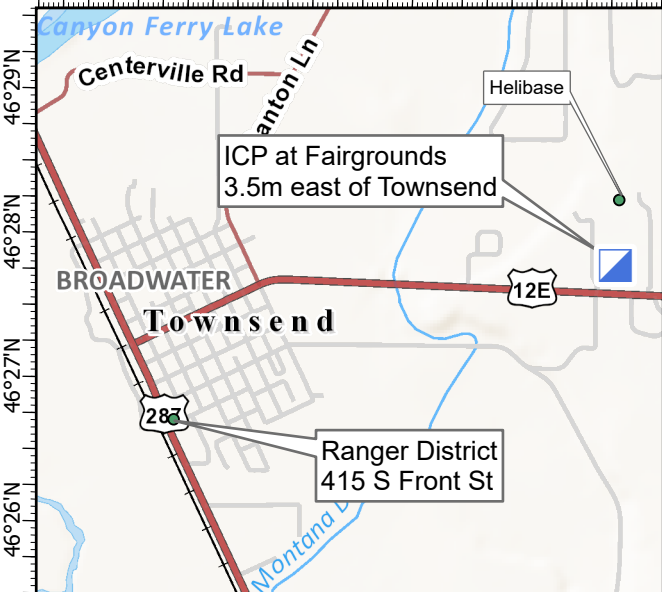

111°15.5'W 111°14'W 111°13'W 111°12'W 111°11'W 111°10'W 111°9'W 111°8'W 111°7'W 111°6.01'W 111°5'W 111°4'W 111°3'W 111°2'W 111°1'W

Transportation

Deep Creek Canyon
MT-HLF-000154
6/23/21

4,648 acres at 6/18 @ 2201

0 1 Miles

6/22/2021 1831
 Acres from IR
 North American 1983 Datum, Lat/Long Grid

111°15'W 111°14'W 111°13'W 111°12'W 111°11'W 111°10'W 111°9'W 111°8'W 111°7'W 111°6.01'W 111°5'W 111°4'W 111°3'W 111°2'W 111°1'W