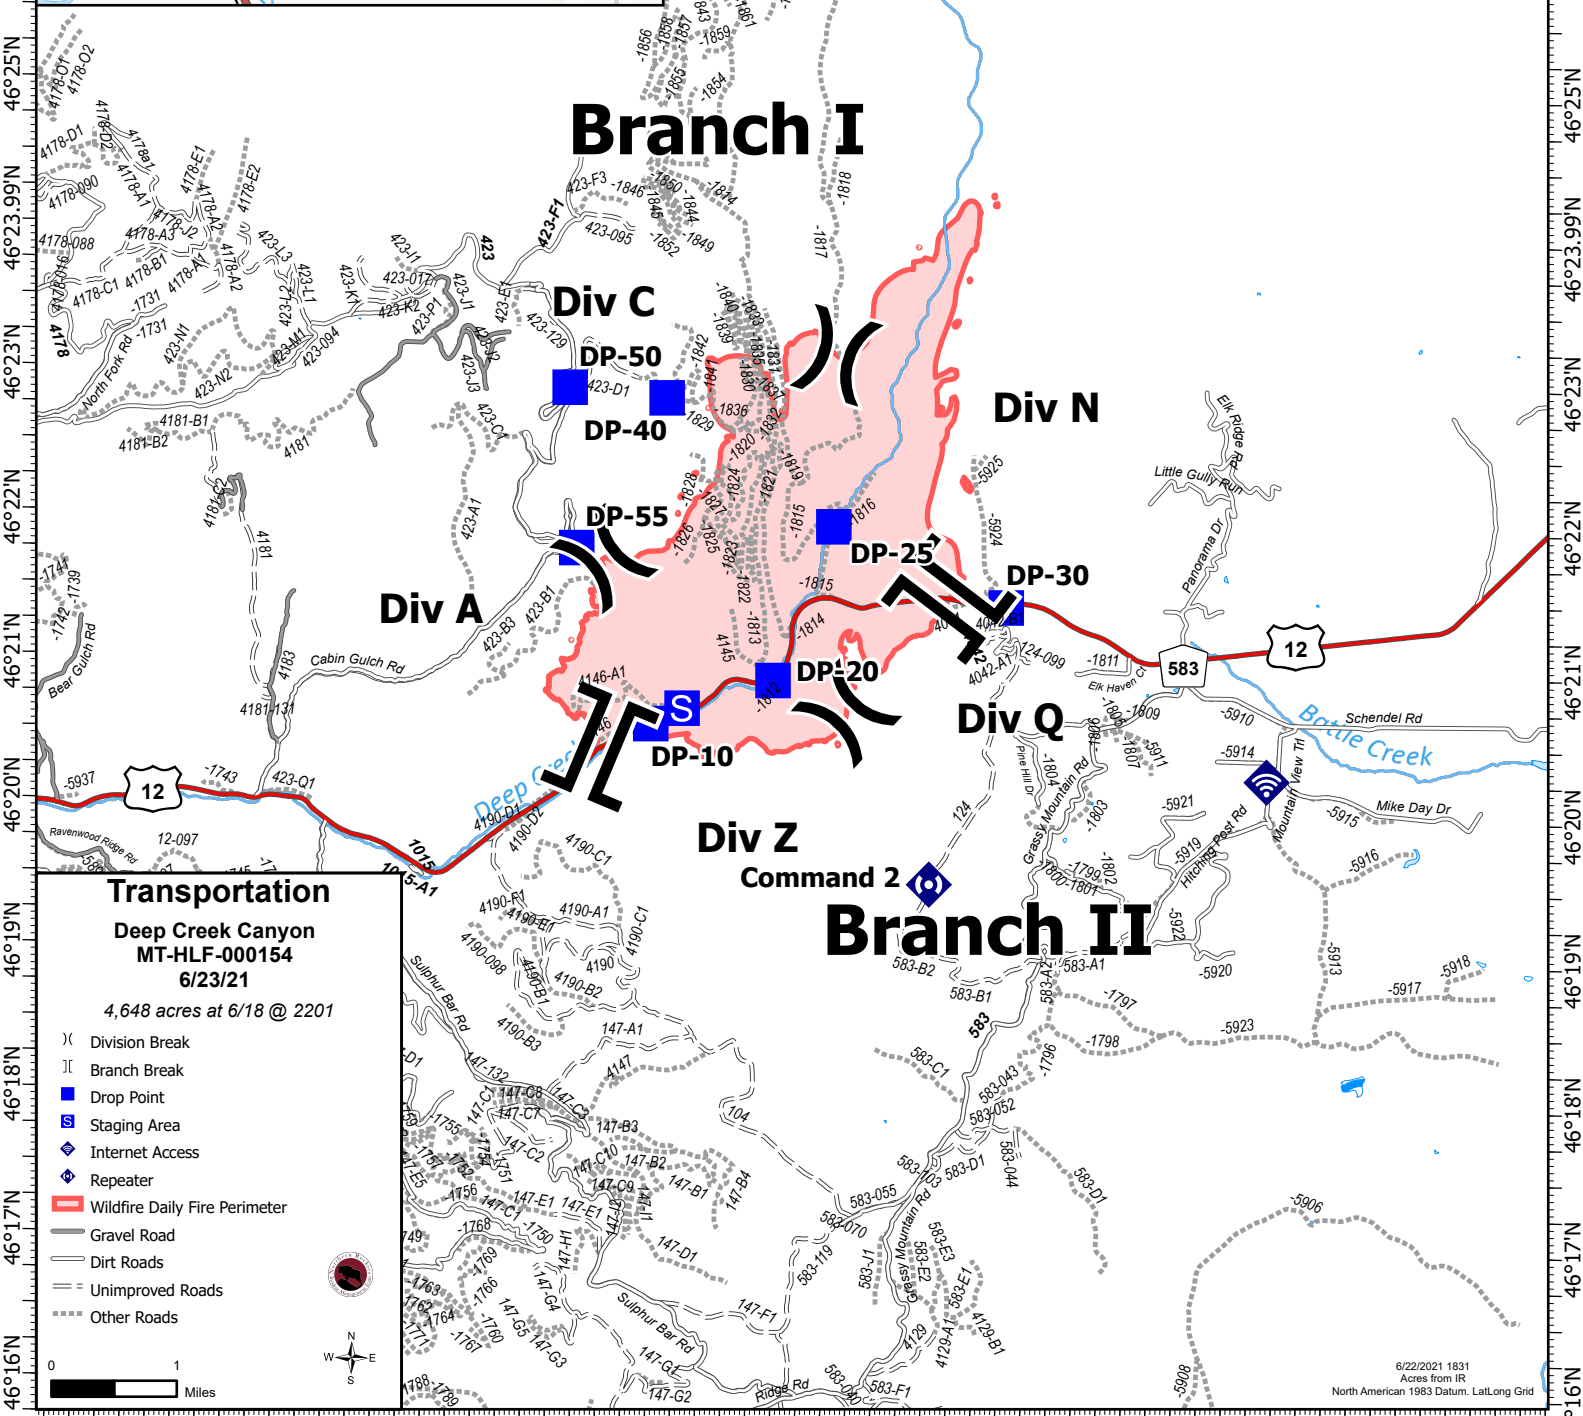

111°15.5'W 111°14'W 111°13'W 111°12'W 111°11'W 111°10'W 111°9'W 111°8'W 111°7'W 111°6.01'W 111°5'W 111°4'W 111°3'W 111°2'W 111°1'W

Transportation

Deep Creek Canyon
MT-HLF-000154
6/23/21

4,648 acres at 6/18 @ 2201

- (X) Division Break
- (I) Branch Break
- (■) Drop Point
- (S) Staging Area
- (♦) Internet Access
- (◆) Repeater
- (■) Wildfire Daily Fire Perimeter
- (—) Gravel Road
- (—) Dirt Roads
- (---) Unimproved Roads
- (---) Other Roads

0 1 Miles

6/22/2021 1831
 Acres from IR
 North American 1983 Datum, Lat/Long Grid

111°15'W 111°14'W 111°13'W 111°12'W 111°11'W 111°10'W 111°9'W 111°8'W 111°7'W 111°6.01'W 111°5'W 111°4'W 111°3'W 111°2'W 111°1'W