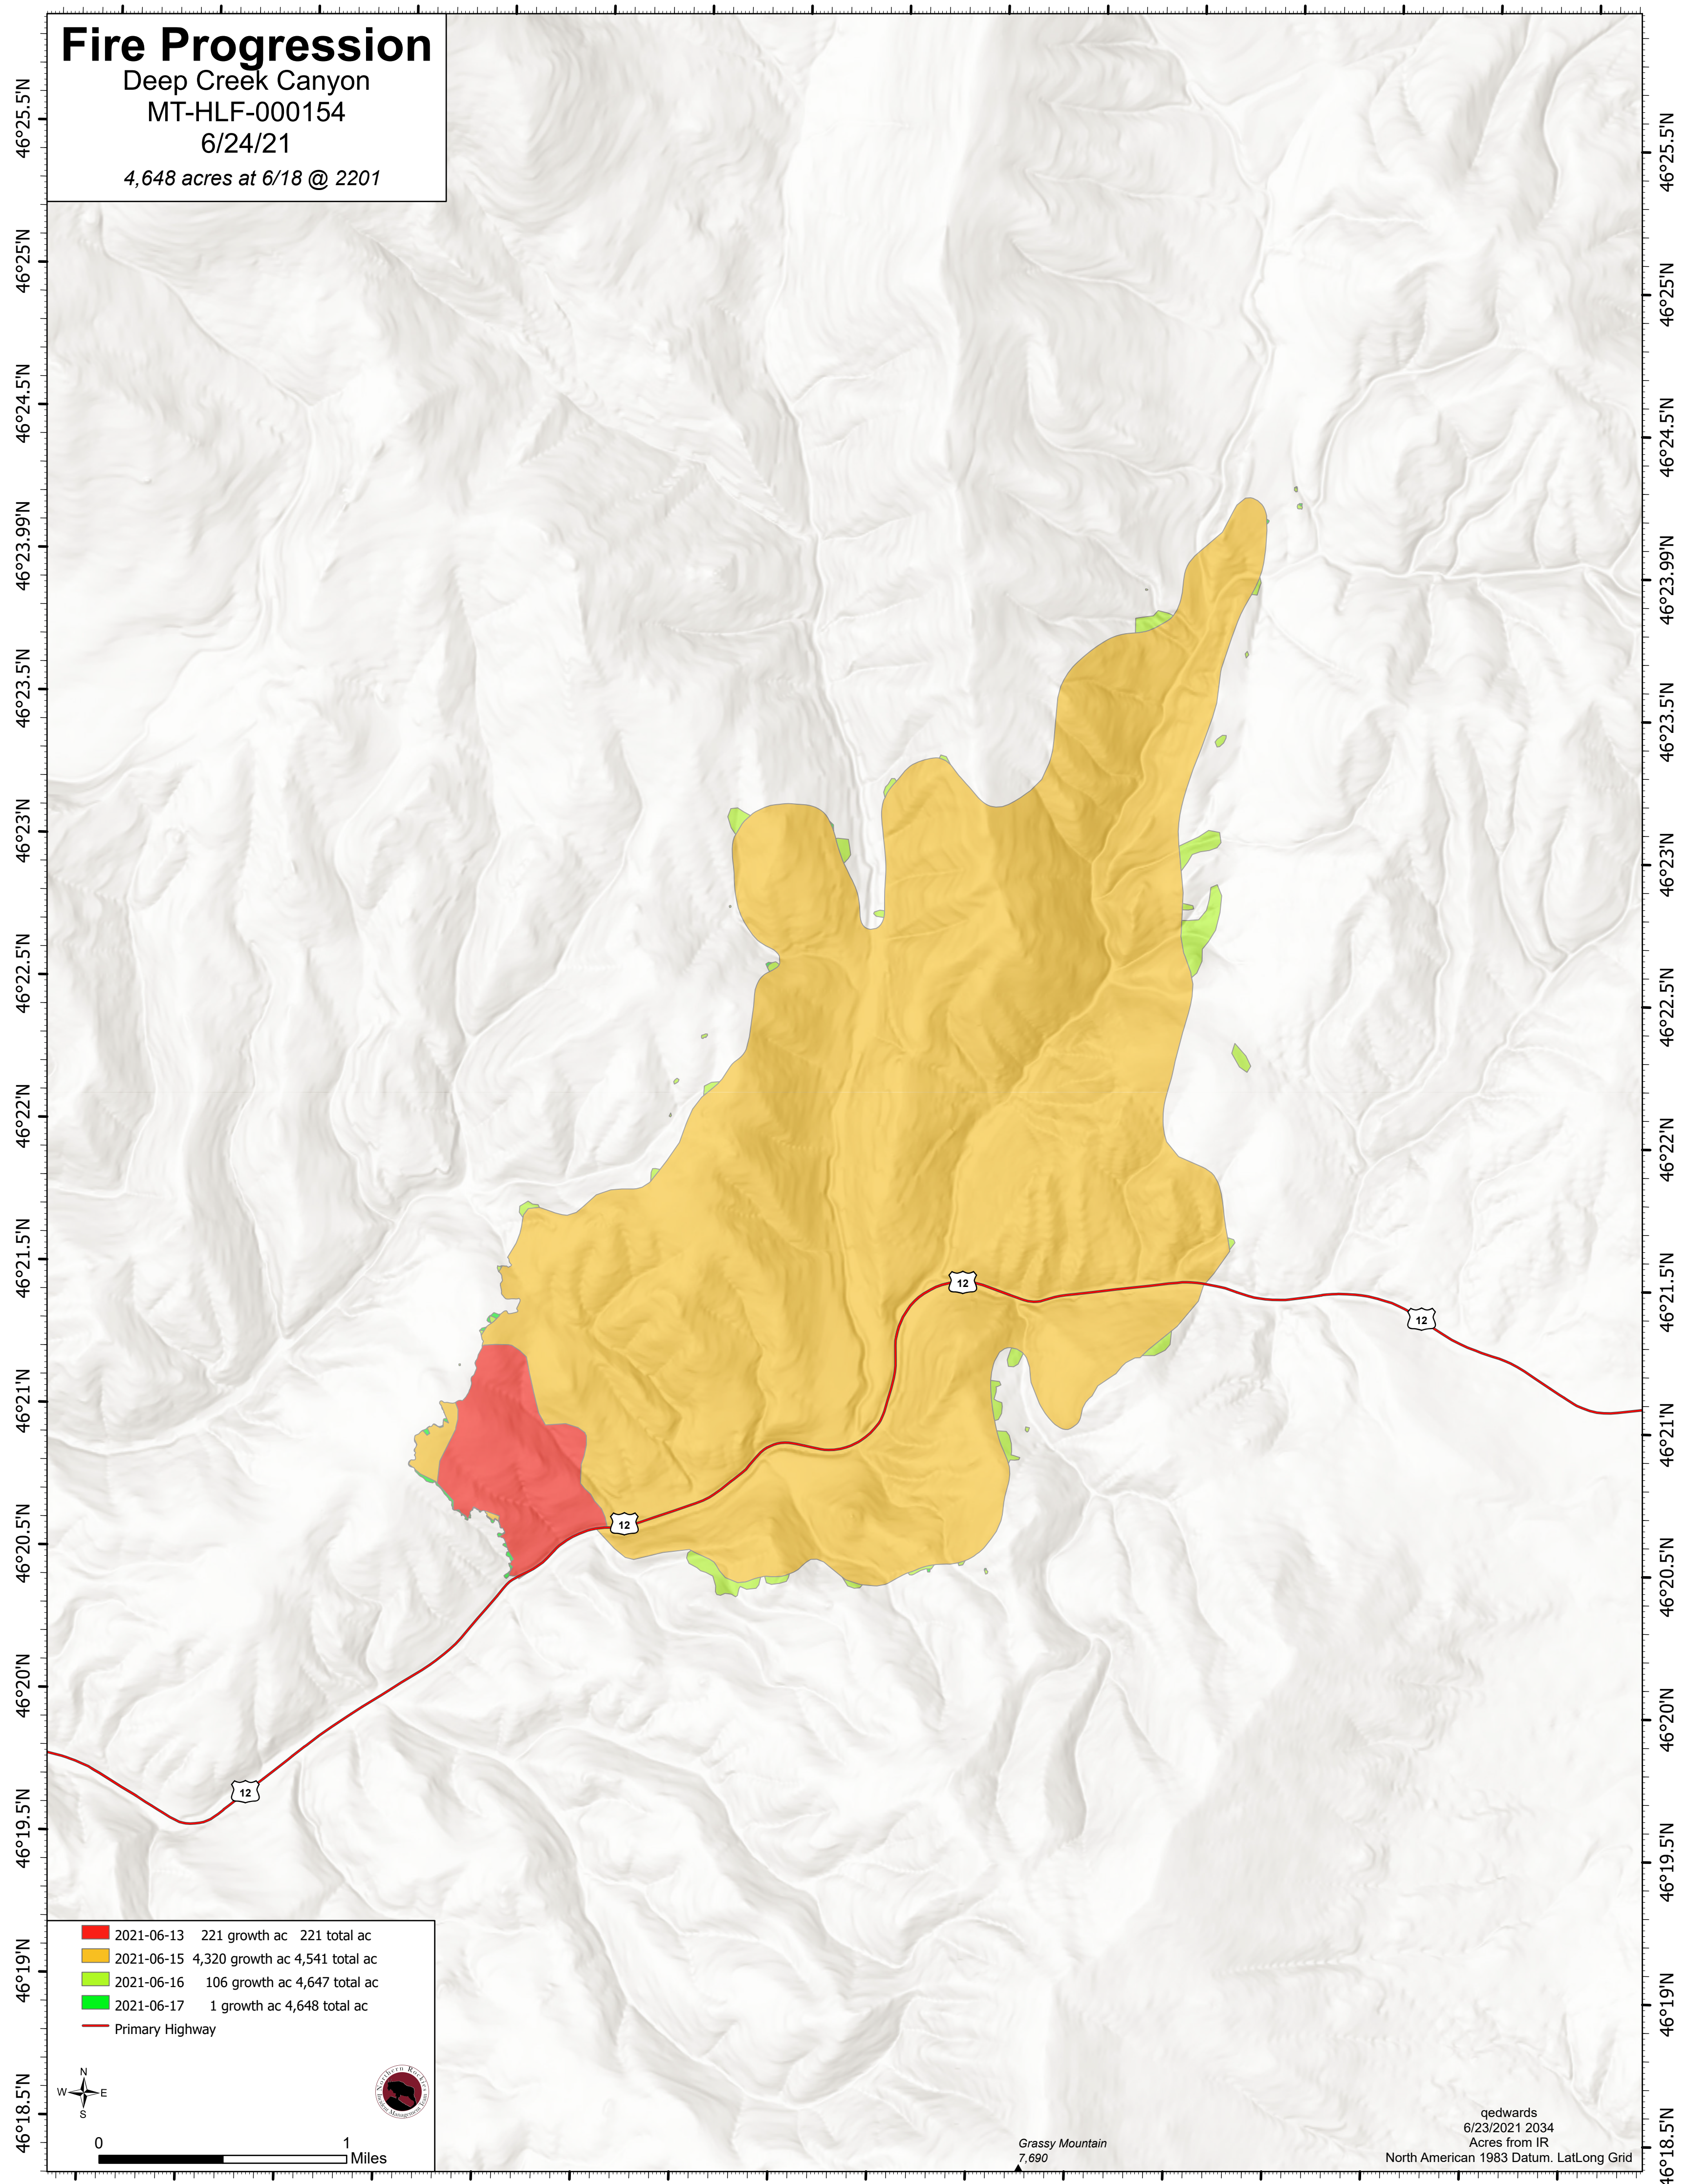

111°12'W 111°11.5'W 111°11'W 111°10.5'W 111°10'W 111°9.5'W 111°9'W 111°8.5'W 111°8'W 111°7.5'W 111°7'W 111°6.5'W 111°6.01'W 111°5.5'W 111°5'W 111°4.5'W

Fire Progression

Deep Creek Canyon

MT-HLF-000154

6/24/21

4,648 acres at 6/18 @ 2201

■	2021-06-13	221 growth ac	221 total ac
■	2021-06-15	4,320 growth ac	4,541 total ac
■	2021-06-16	106 growth ac	4,647 total ac
■	2021-06-17	1 growth ac	4,648 total ac
—	Primary Highway		

Grassy Mountain
7,690

qedwards
6/23/2021 2034
Acres from IR
North American 1983 Datum. LatLong Grid

111°12'W 111°11.5'W 111°11'W 111°10.5'W 111°10'W 111°9.5'W 111°9'W 111°8.5'W 111°8'W 111°7.5'W 111°7'W 111°6.5'W 111°6.01'W 111°5.5'W 111°5'W 111°4.5'W