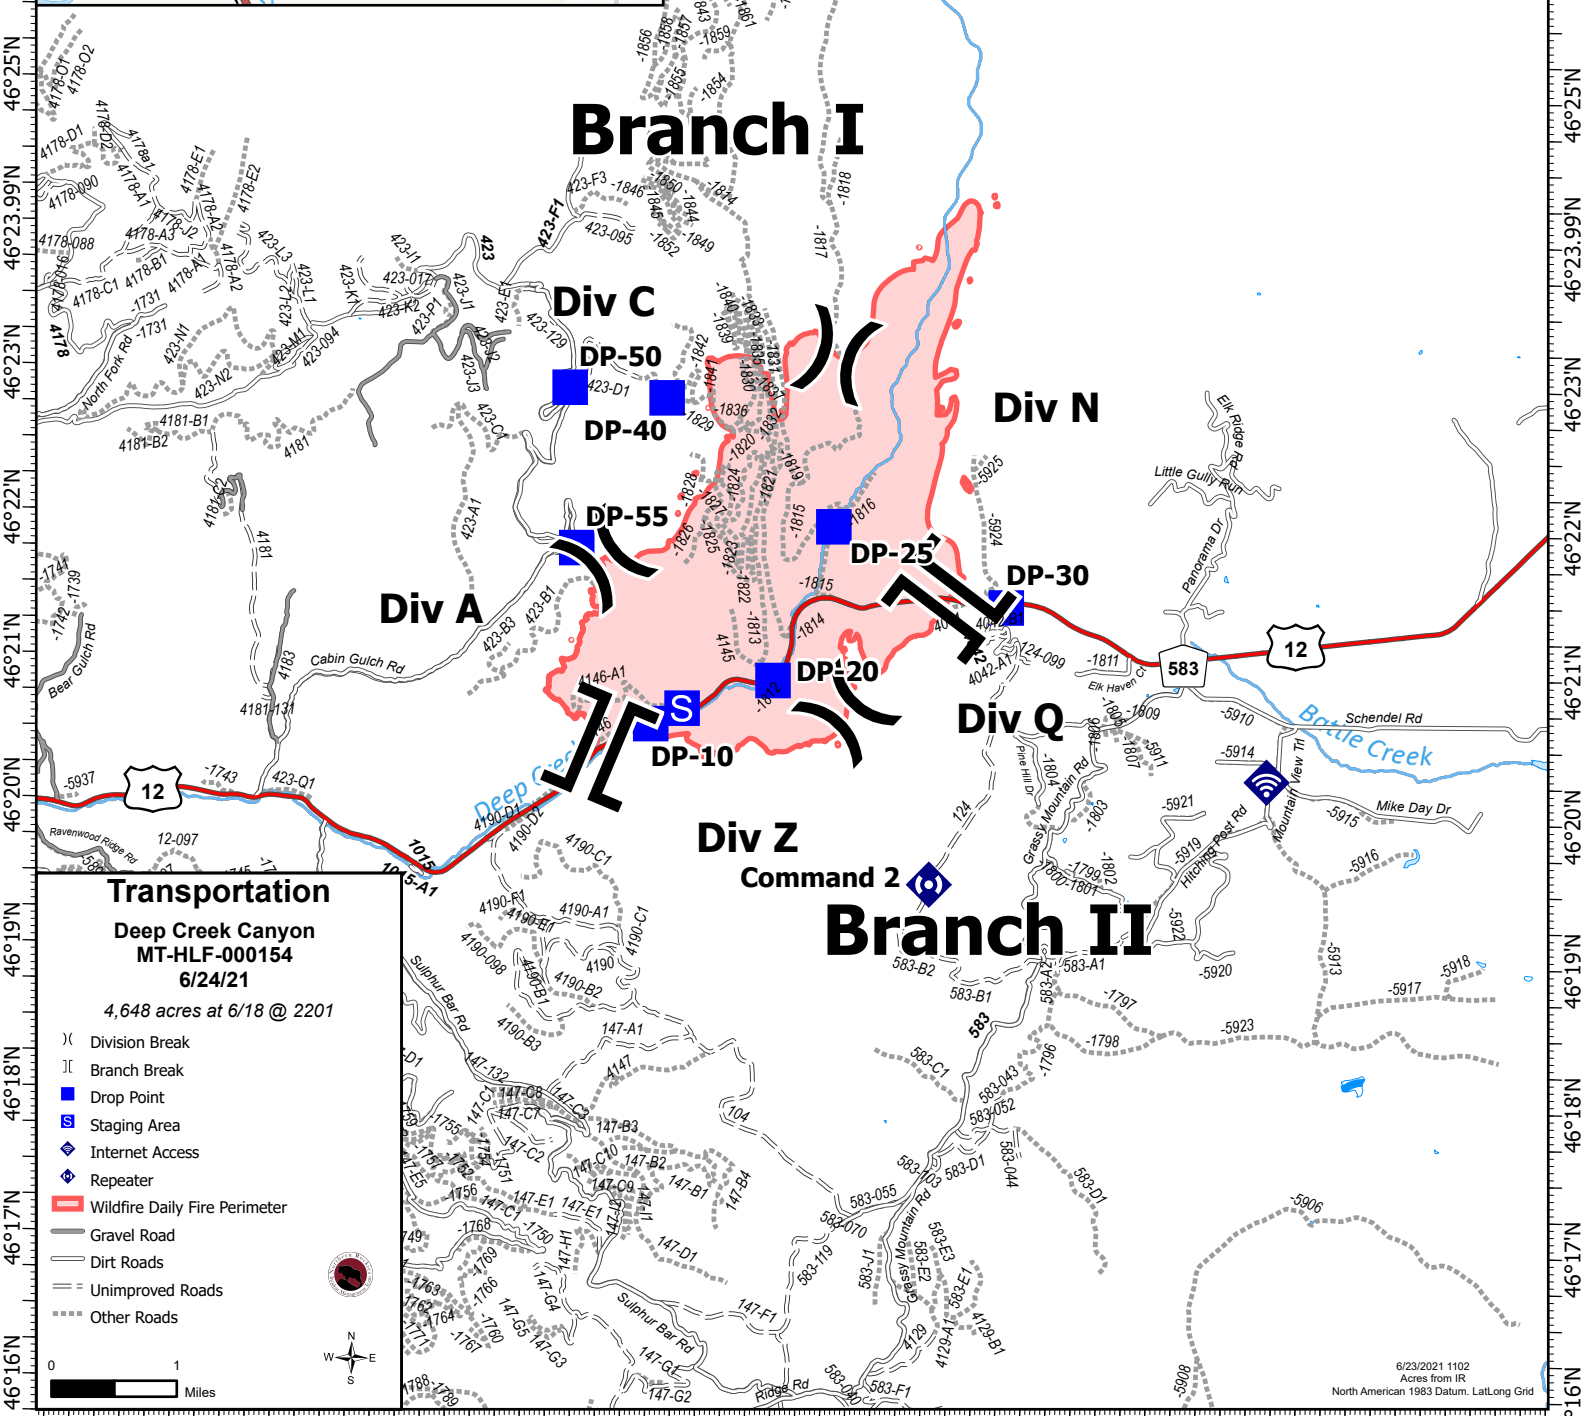

111°15.5'W 111°14'W 111°13'W 111°12'W 111°11'W 111°10'W 111°9'W 111°8'W 111°7'W 111°6.01'W 111°5'W 111°4'W 111°3'W 111°2'W 111°1'W

# Branch I

Div C

Div N

Div A

Div Q

Div Z

## Transportation

**Deep Creek Canyon**  
**MT-HLF-000154**  
**6/24/21**  
 4,648 acres at 6/18 @ 2201

- (X) Division Break
- (=) Branch Break
- (■) Drop Point
- (S) Staging Area
- (♦) Internet Access
- (◆) Repeater
- (▬) Wildfire Daily Fire Perimeter
- (—) Gravel Road
- (---) Dirt Roads
- (---) Unimproved Roads
- (---) Other Roads

111°15'W 111°14'W 111°13'W 111°12'W 111°11'W 111°10'W 111°9'W 111°8'W 111°7'W 111°6.01'W 111°5'W 111°4'W 111°3'W 111°2'W 111°1'W