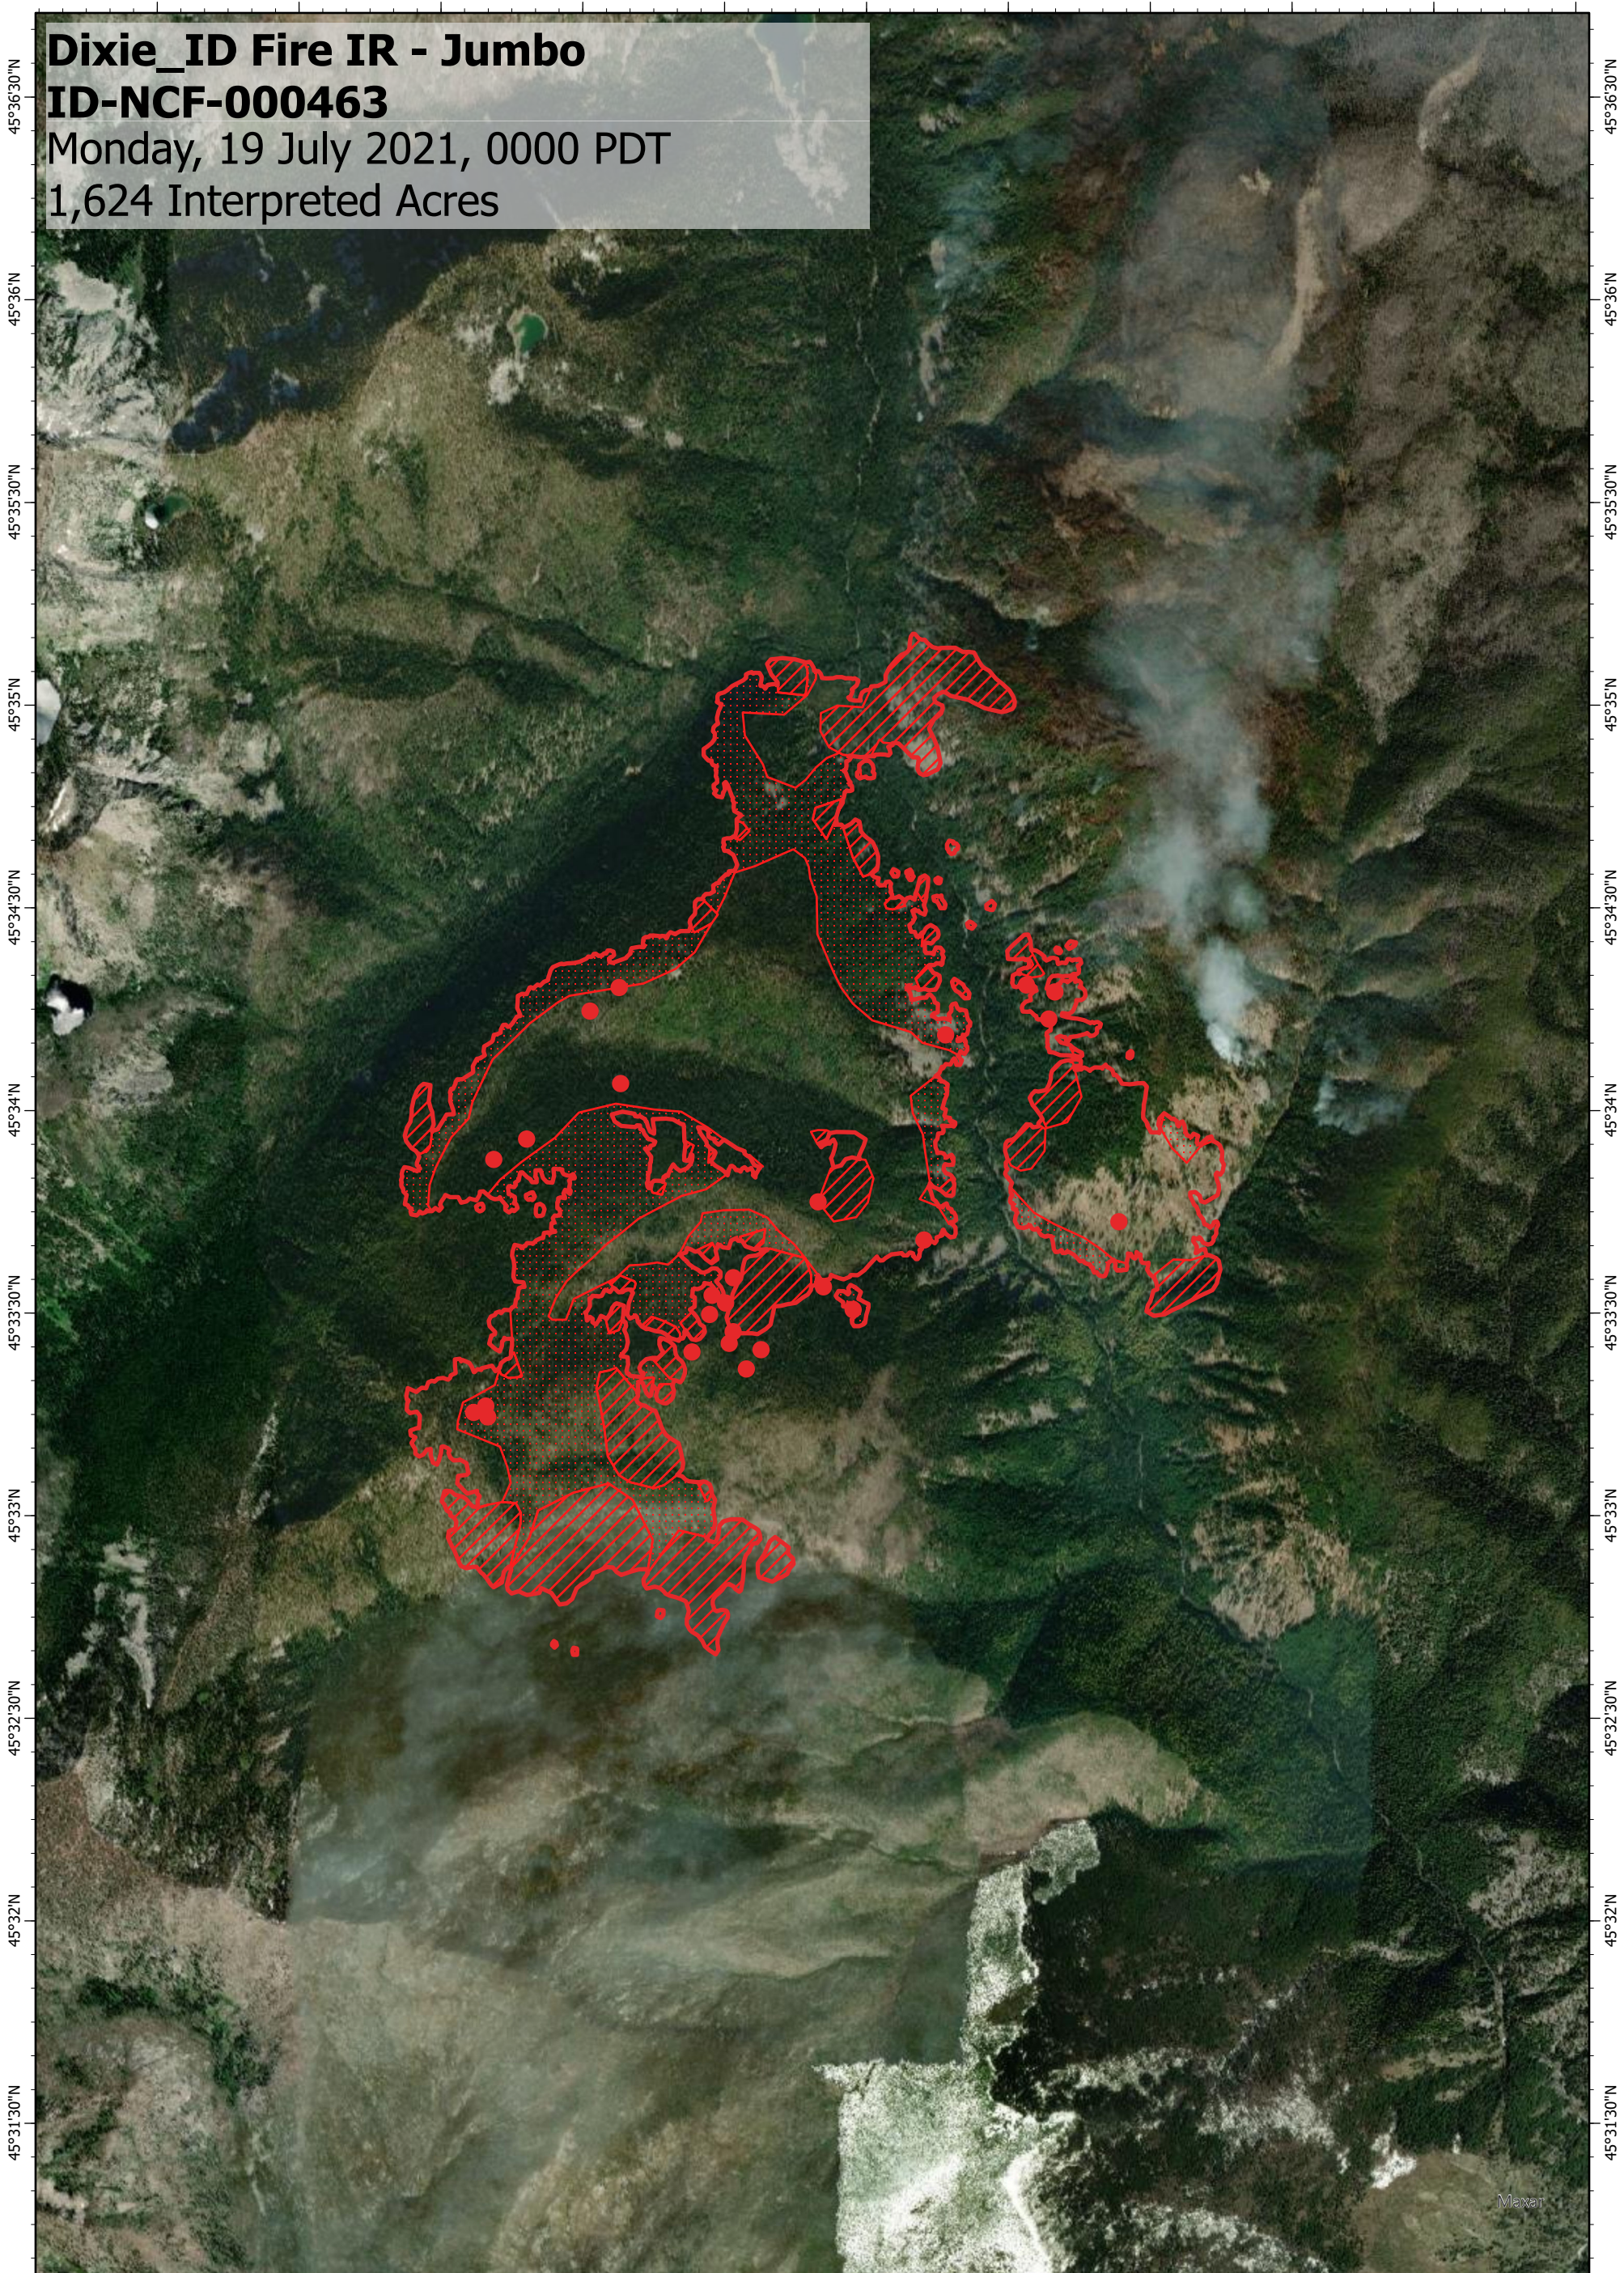

115°39'30"W 115°39'W 115°38'30"W 115°38'W 115°37'30"W 115°37'W 115°36'30"W 115°36'W 115°35'30"W 115°35'W 115°34'30"W

Dixie_ID Fire IR - Jumbo
ID-NCF-000463
Monday, 19 July 2021, 0000 PDT
1,624 Interpreted Acres

115°39'30"W 115°39'W 115°38'30"W 115°38'W 115°37'30"W 115°37'W 115°36'30"W 115°36'W 115°35'30"W 115°35'W 115°34'30"W

Legend

- IR Isolated Heat
- Burn Perimeter
- IR Intense Heat
- IR Scattered Heat

Scale: 1:40,000