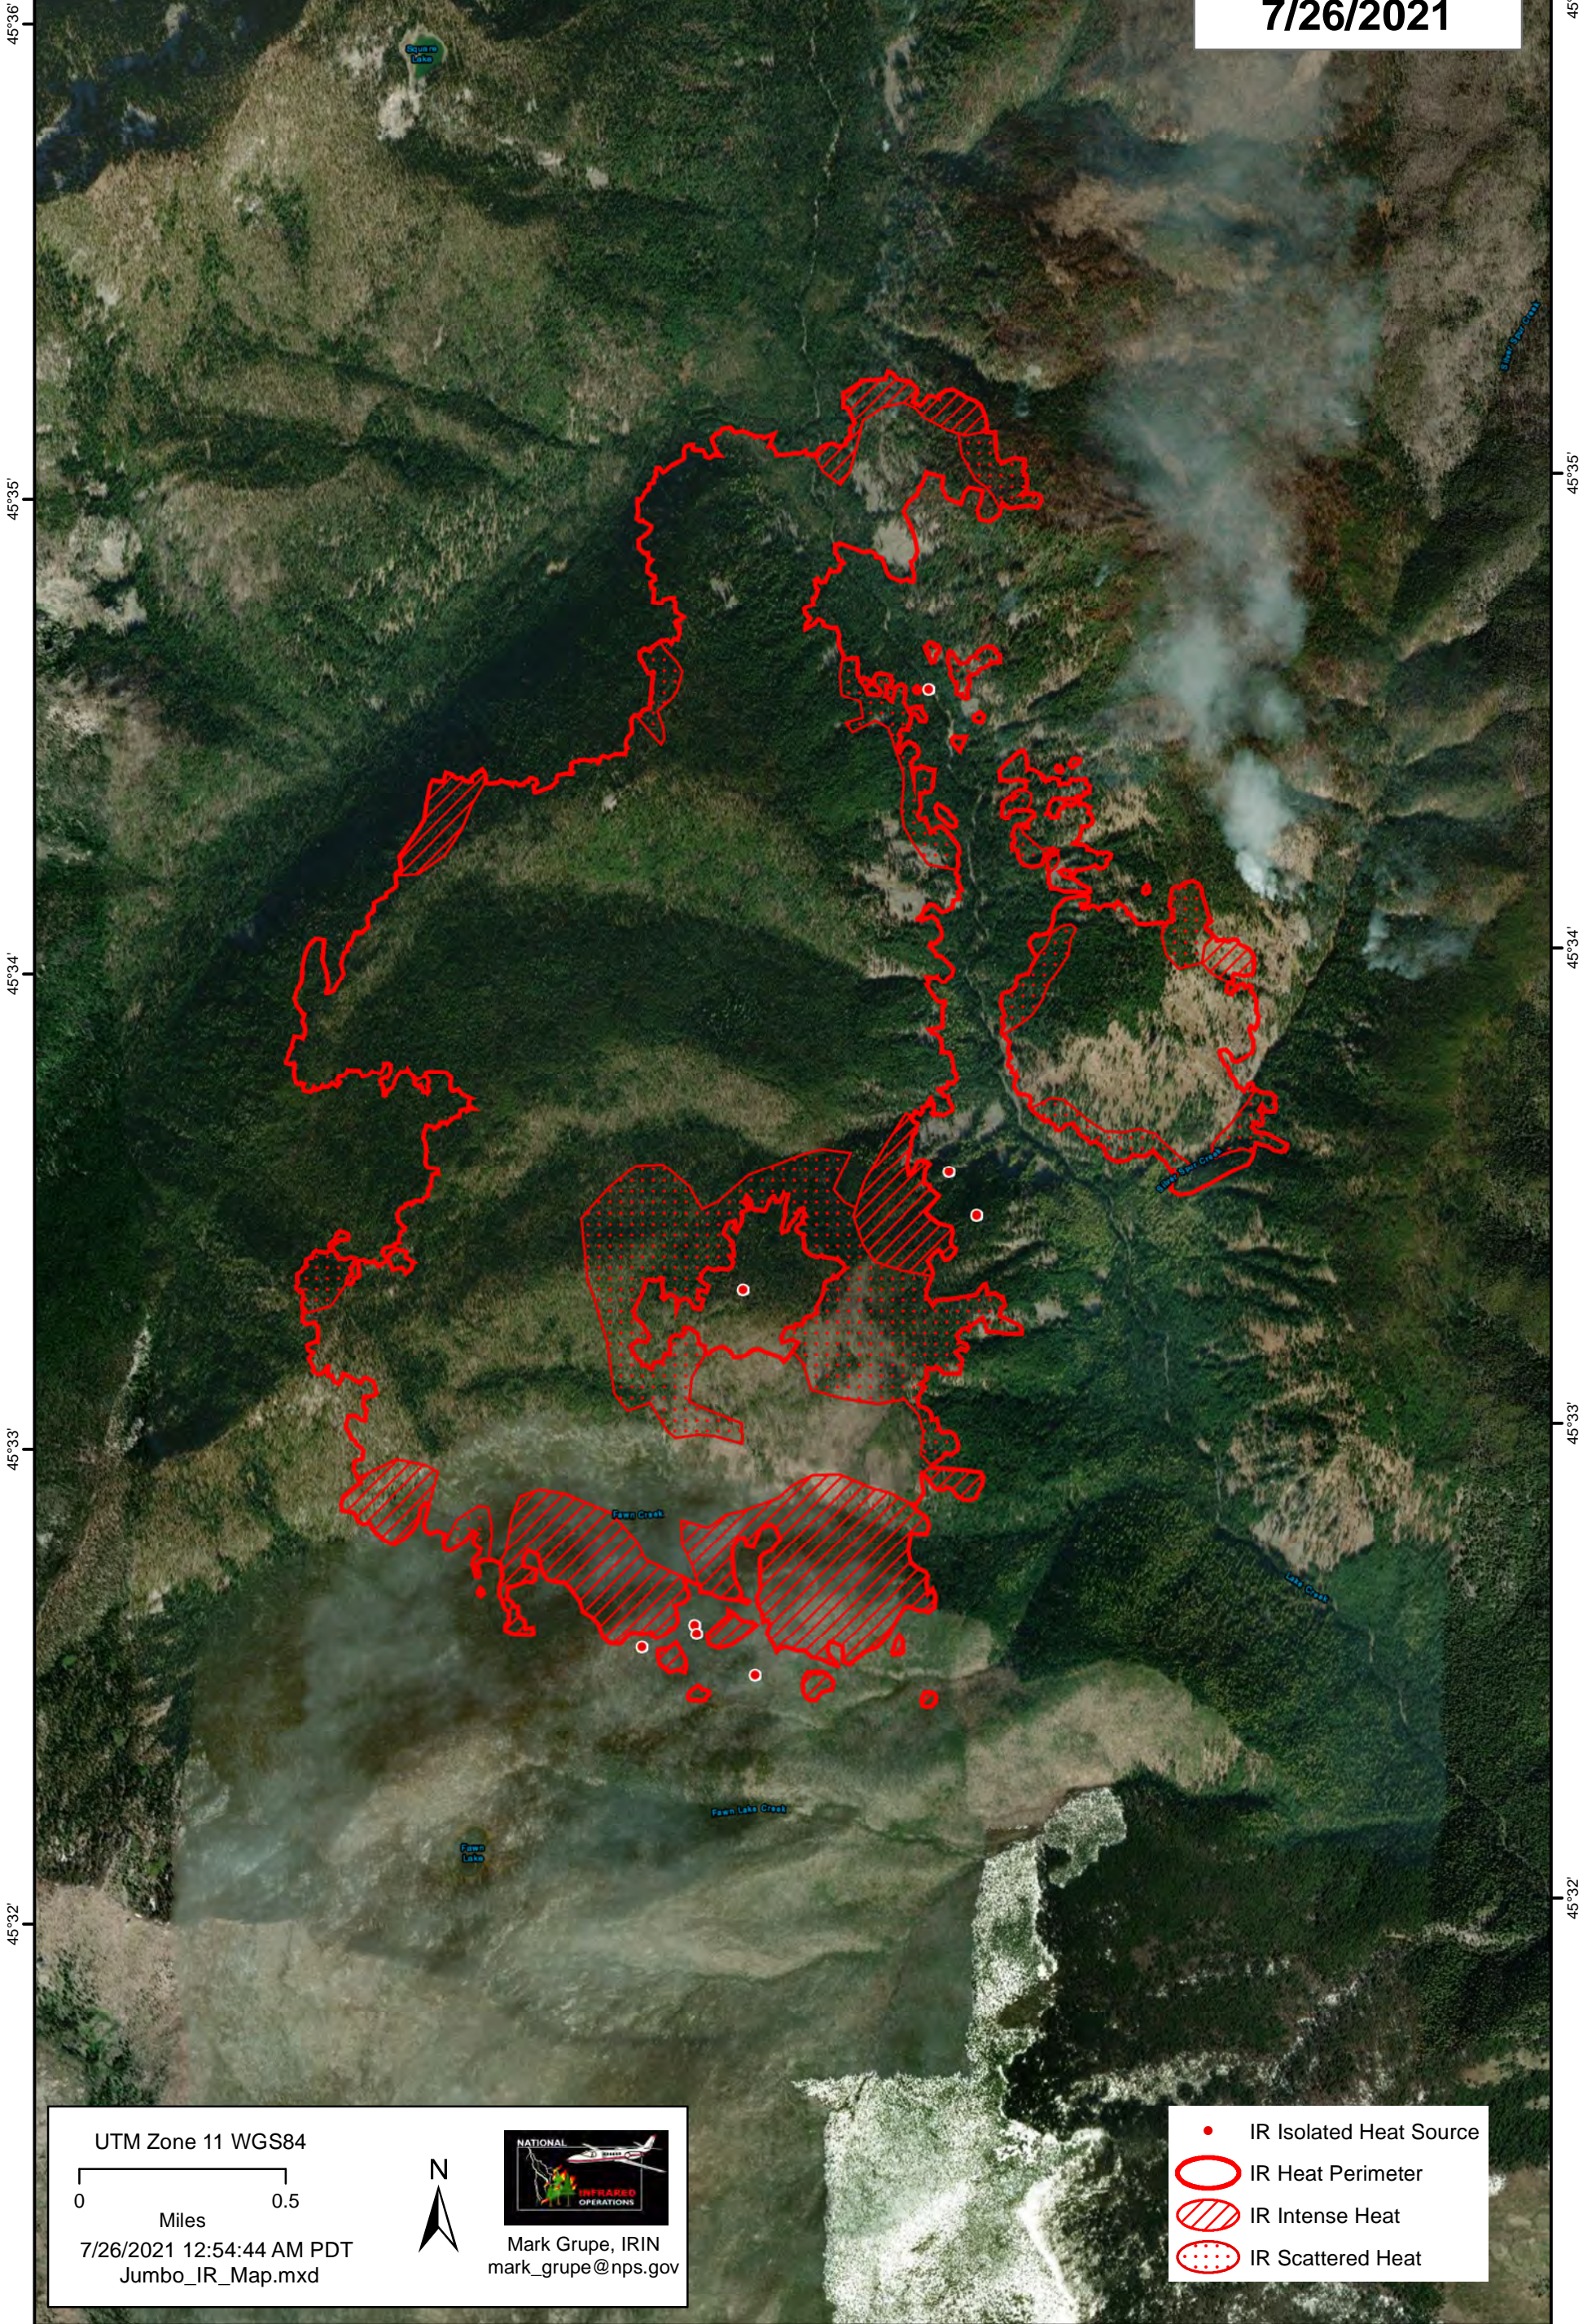

-115°39' -115°38' -115°37' -115°36' -115°35'

Infrared Interpretation
IR Flight 7/25/2021 2255 PDT
2,304 acres

Jumbo Fire
ID-NCF-000463
7/26/2021

45°36'
45°35'
45°34'
45°33'
45°32'

45°36'
45°35'
45°34'
45°33'
45°32'

UTM Zone 11 WGS84

0 Miles 0.5

7/26/2021 12:54:44 AM PDT
Jumbo_IR_Map.mxd

Mark Grupe, IRIN
mark_grupe@nps.gov

- IR Isolated Heat Source
- IR Heat Perimeter
- ▨ IR Intense Heat
- IR Scattered Heat

-115°39' -115°38' -115°37' -115°36' -115°35'