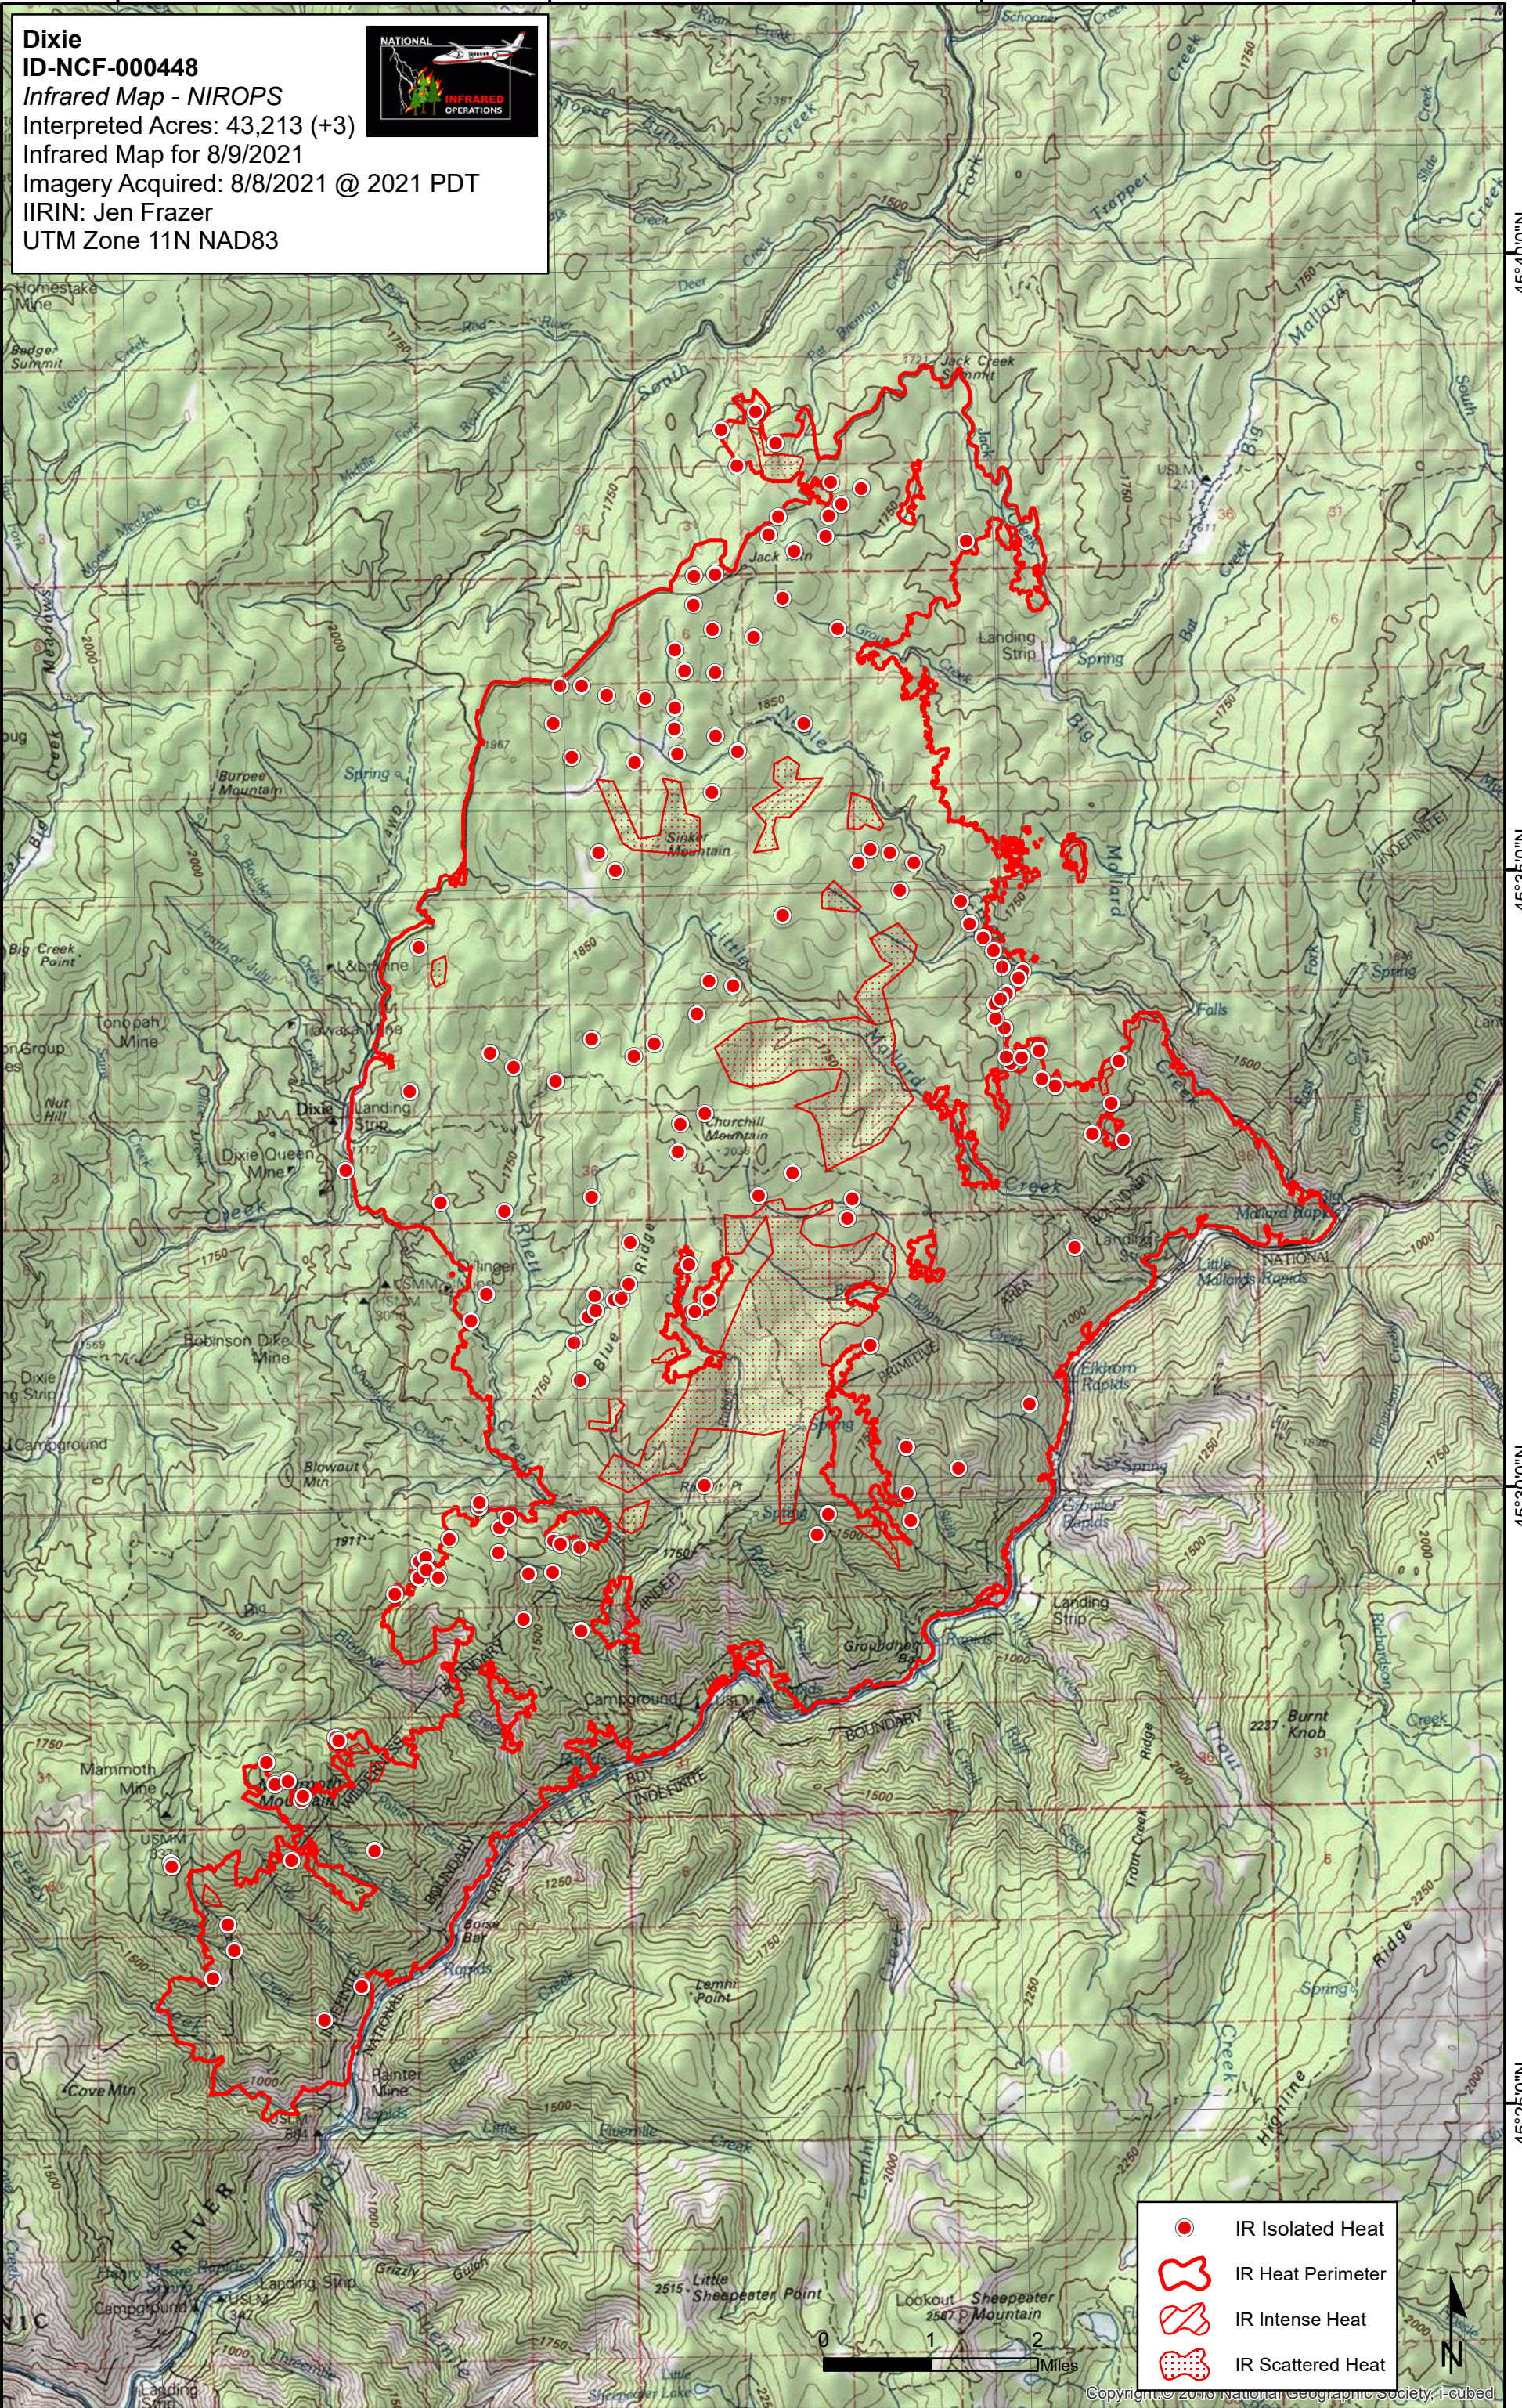

115°30'0"W

115°25'0"W

115°20'0"W

115°15'0"W

Dixie
ID-NCF-000448

Infrared Map - NIROPS
Interpreted Acres: 43,213 (+3)
Infrared Map for 8/9/2021
Imagery Acquired: 8/8/2021 @ 2021 PDT
IIRIN: Jen Frazer
UTM Zone 11N NAD83

45°40'0"N

45°35'0"N

45°30'0"N

45°25'0"N

45°40'0"N

45°35'0"N

45°30'0"N

45°25'0"N

-  IR Isolated Heat
-  IR Heat Perimeter
-  IR Intense Heat
-  IR Scattered Heat

115°30'0"W

115°25'0"W

115°20'0"W

115°15'0"W