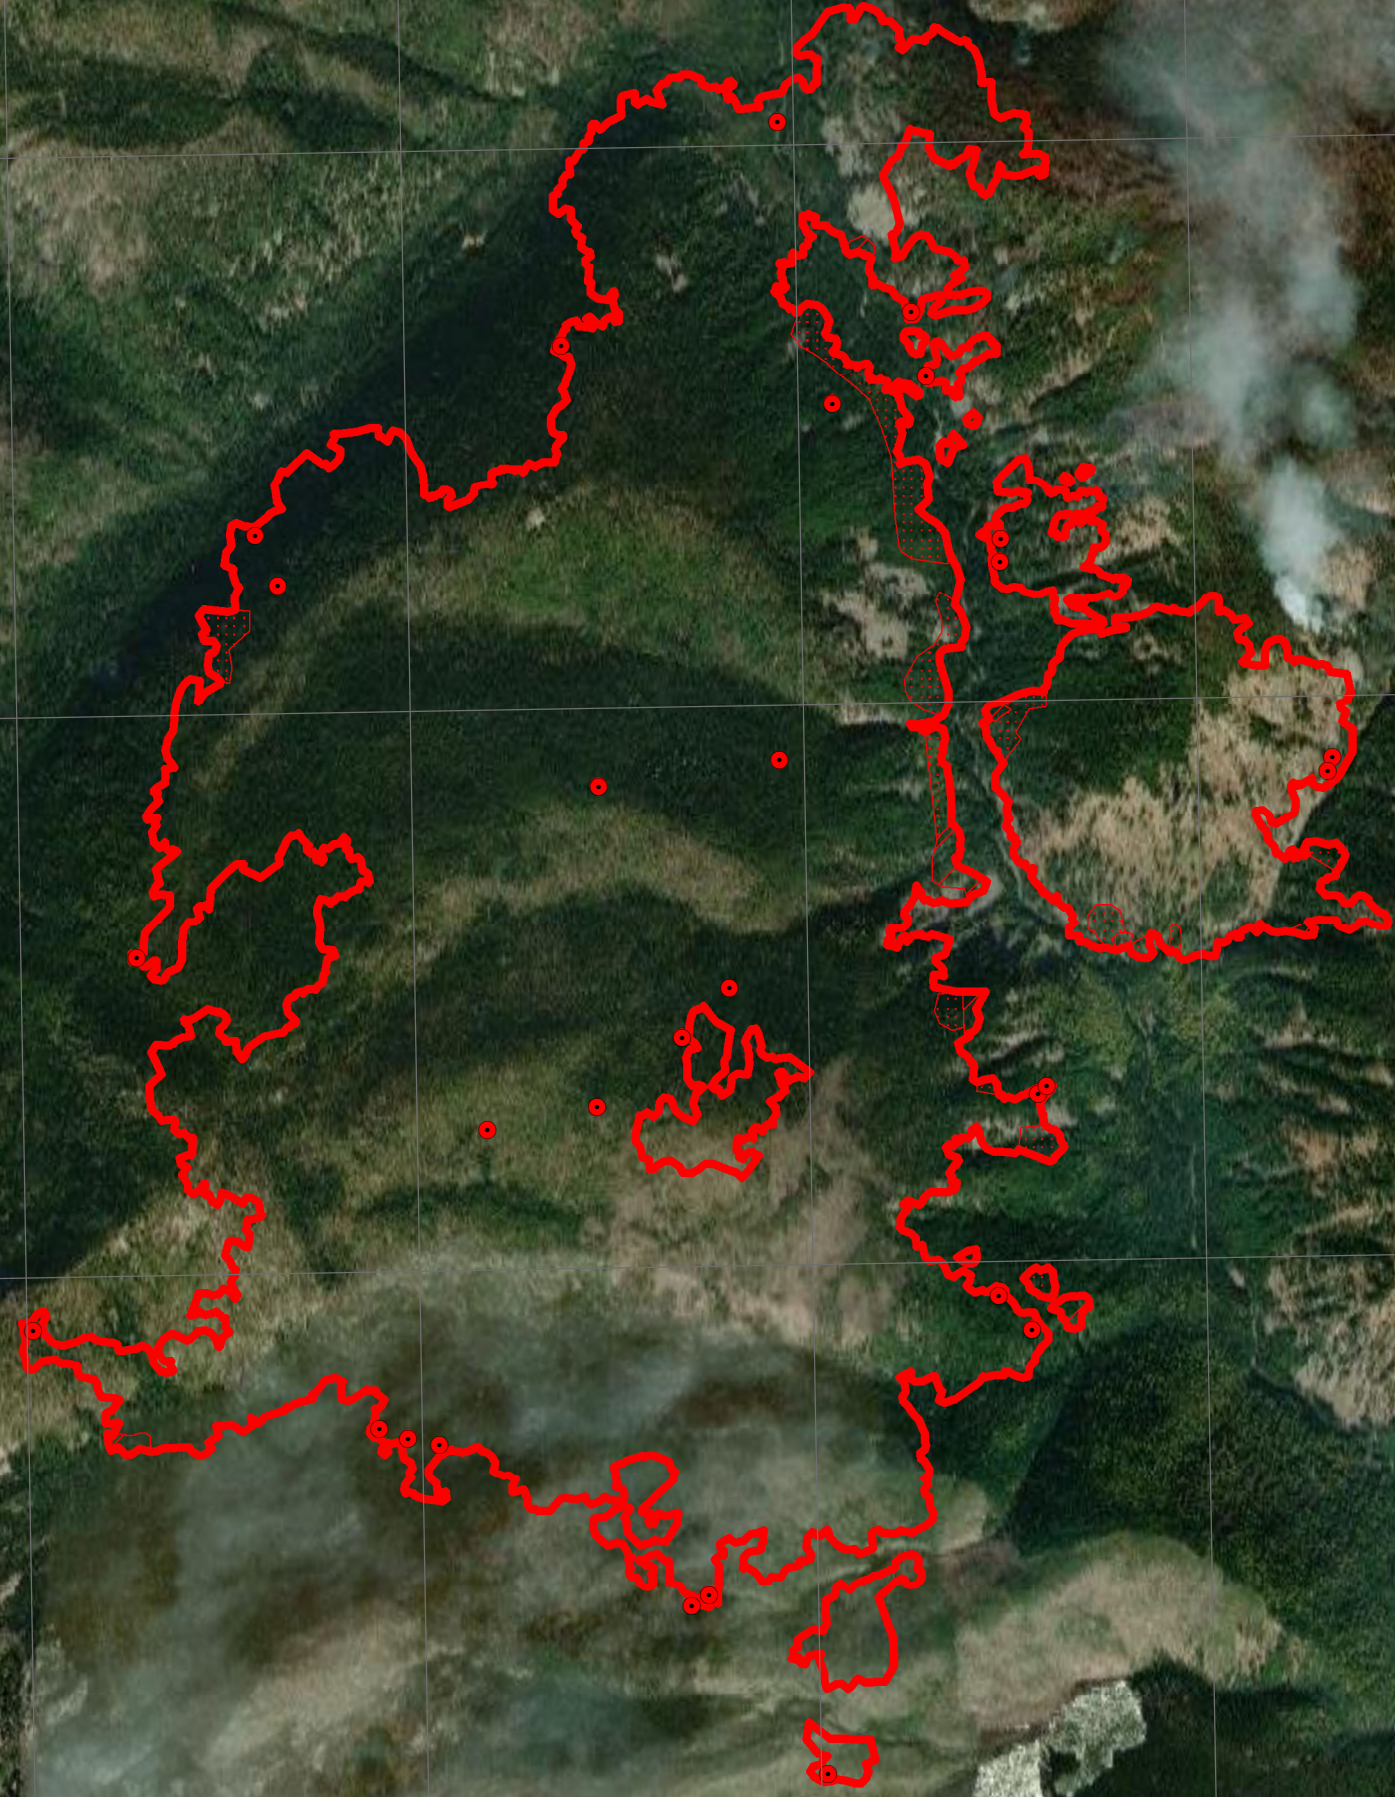

115°39'0"W 115°38'0"W 115°37'0"W 115°36'0"W 115°35'0"W

Jumbo Infrared Map
Infrared Map: 9/5/2021
Imagery Date: 9/4/2021
Imagery Time: 2115 MDT
Interpreted Total Acres: 2,741
IRIN: Hillary Hudson

45°36'0"N
45°35'0"N
45°34'0"N
45°33'0"N
45°32'0"N
45°31'0"N

45°36'0"N
45°35'0"N
45°34'0"N
45°33'0"N
45°32'0"N
45°31'0"N

0 0.3 0.6 1.2 Miles

N

- Isolated Heat
- / / / / Intense Heat
- Scattered Heat
- Heat Perimeter

115°39'0"W 115°38'0"W 115°37'0"W 115°36'0"W 115°35'0"W