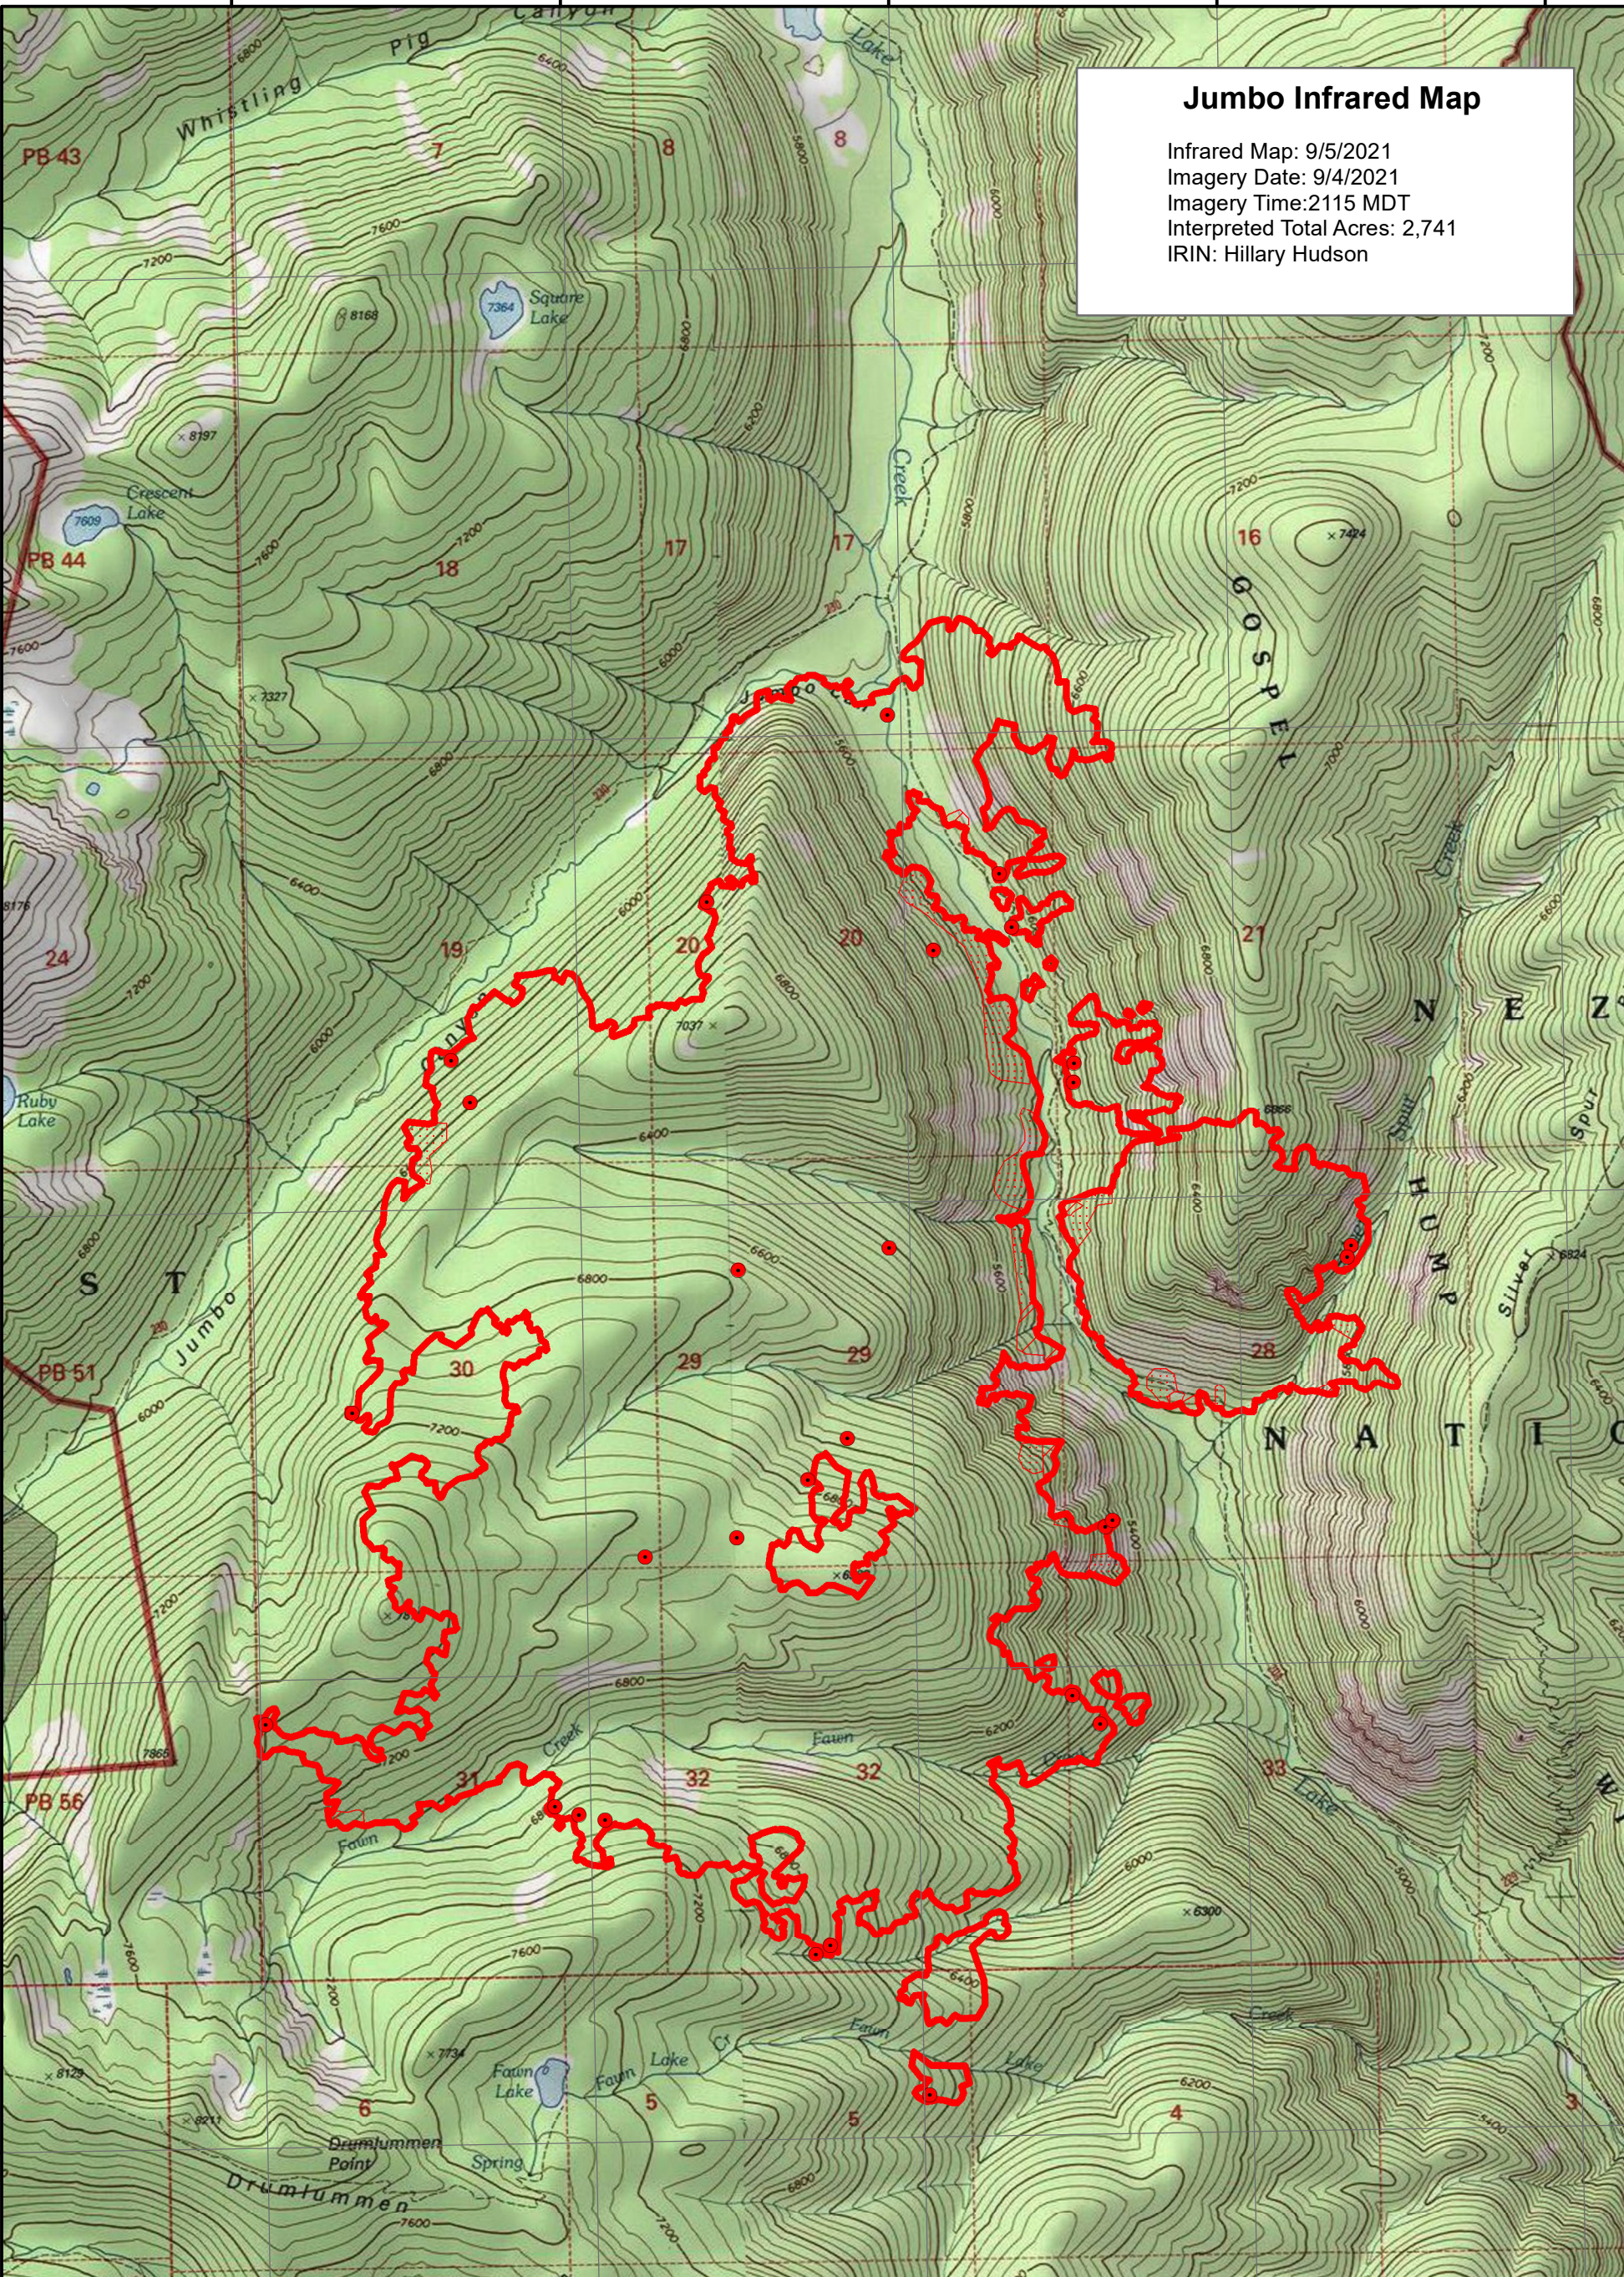

115°39'0"W 115°38'0"W 115°37'0"W 115°36'0"W 115°35'0"W

Jumbo Infrared Map
Infrared Map: 9/5/2021
Imagery Date: 9/4/2021
Imagery Time: 2115 MDT
Interpreted Total Acres: 2,741
IRIN: Hillary Hudson

115°39'0"W 115°38'0"W 115°37'0"W 115°36'0"W 115°35'0"W

45°36'0"N
45°35'0"N
45°34'0"N
45°33'0"N
45°32'0"N
45°31'0"N

45°36'0"N
45°35'0"N
45°34'0"N
45°33'0"N
45°32'0"N
45°31'0"N