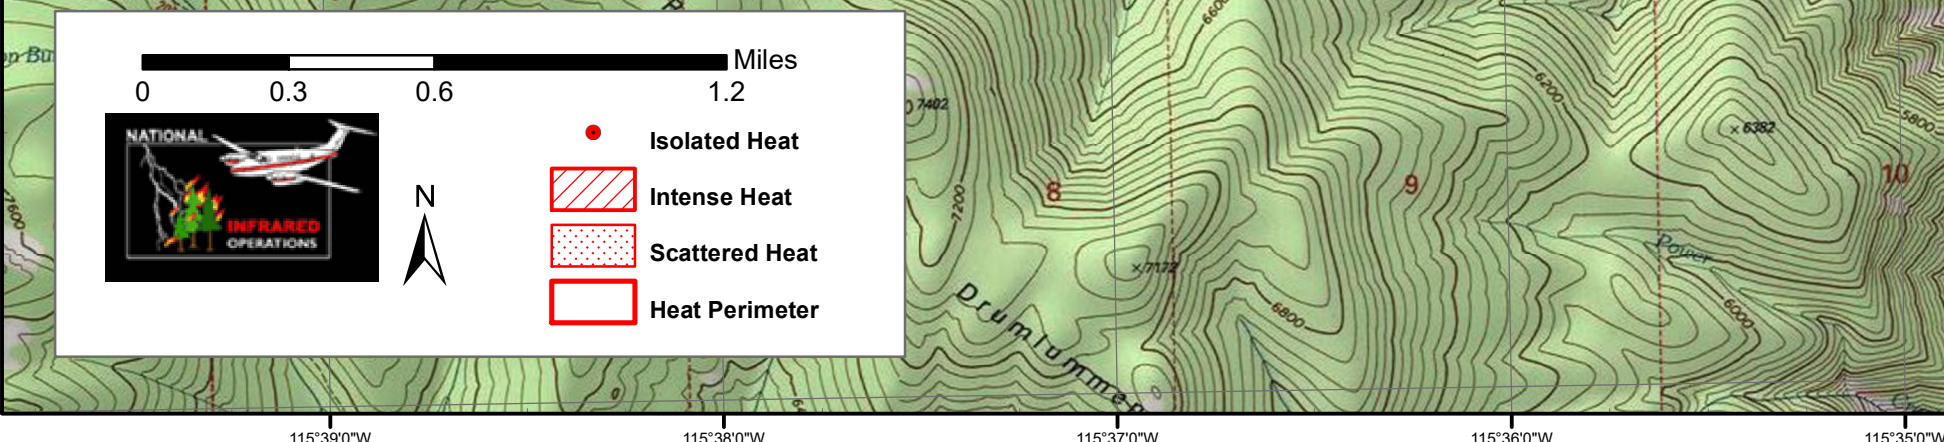

115°39'0"W 115°38'0"W 115°37'0"W 115°36'0"W 115°35'0"W

Jumbo Infrared Map
Infrared Map: 9/5/2021
Imagery Date: 9/4/2021
Imagery Time: 2115 MDT
Interpreted Total Acres: 2,741
IRIN: Hillary Hudson

115°39'0"W 115°38'0"W 115°37'0"W 115°36'0"W 115°35'0"W

45°36'0"N
45°35'0"N
45°34'0"N
45°33'0"N
45°32'0"N
45°31'0"N

45°36'0"N
45°35'0"N
45°34'0"N
45°33'0"N
45°32'0"N
45°31'0"N