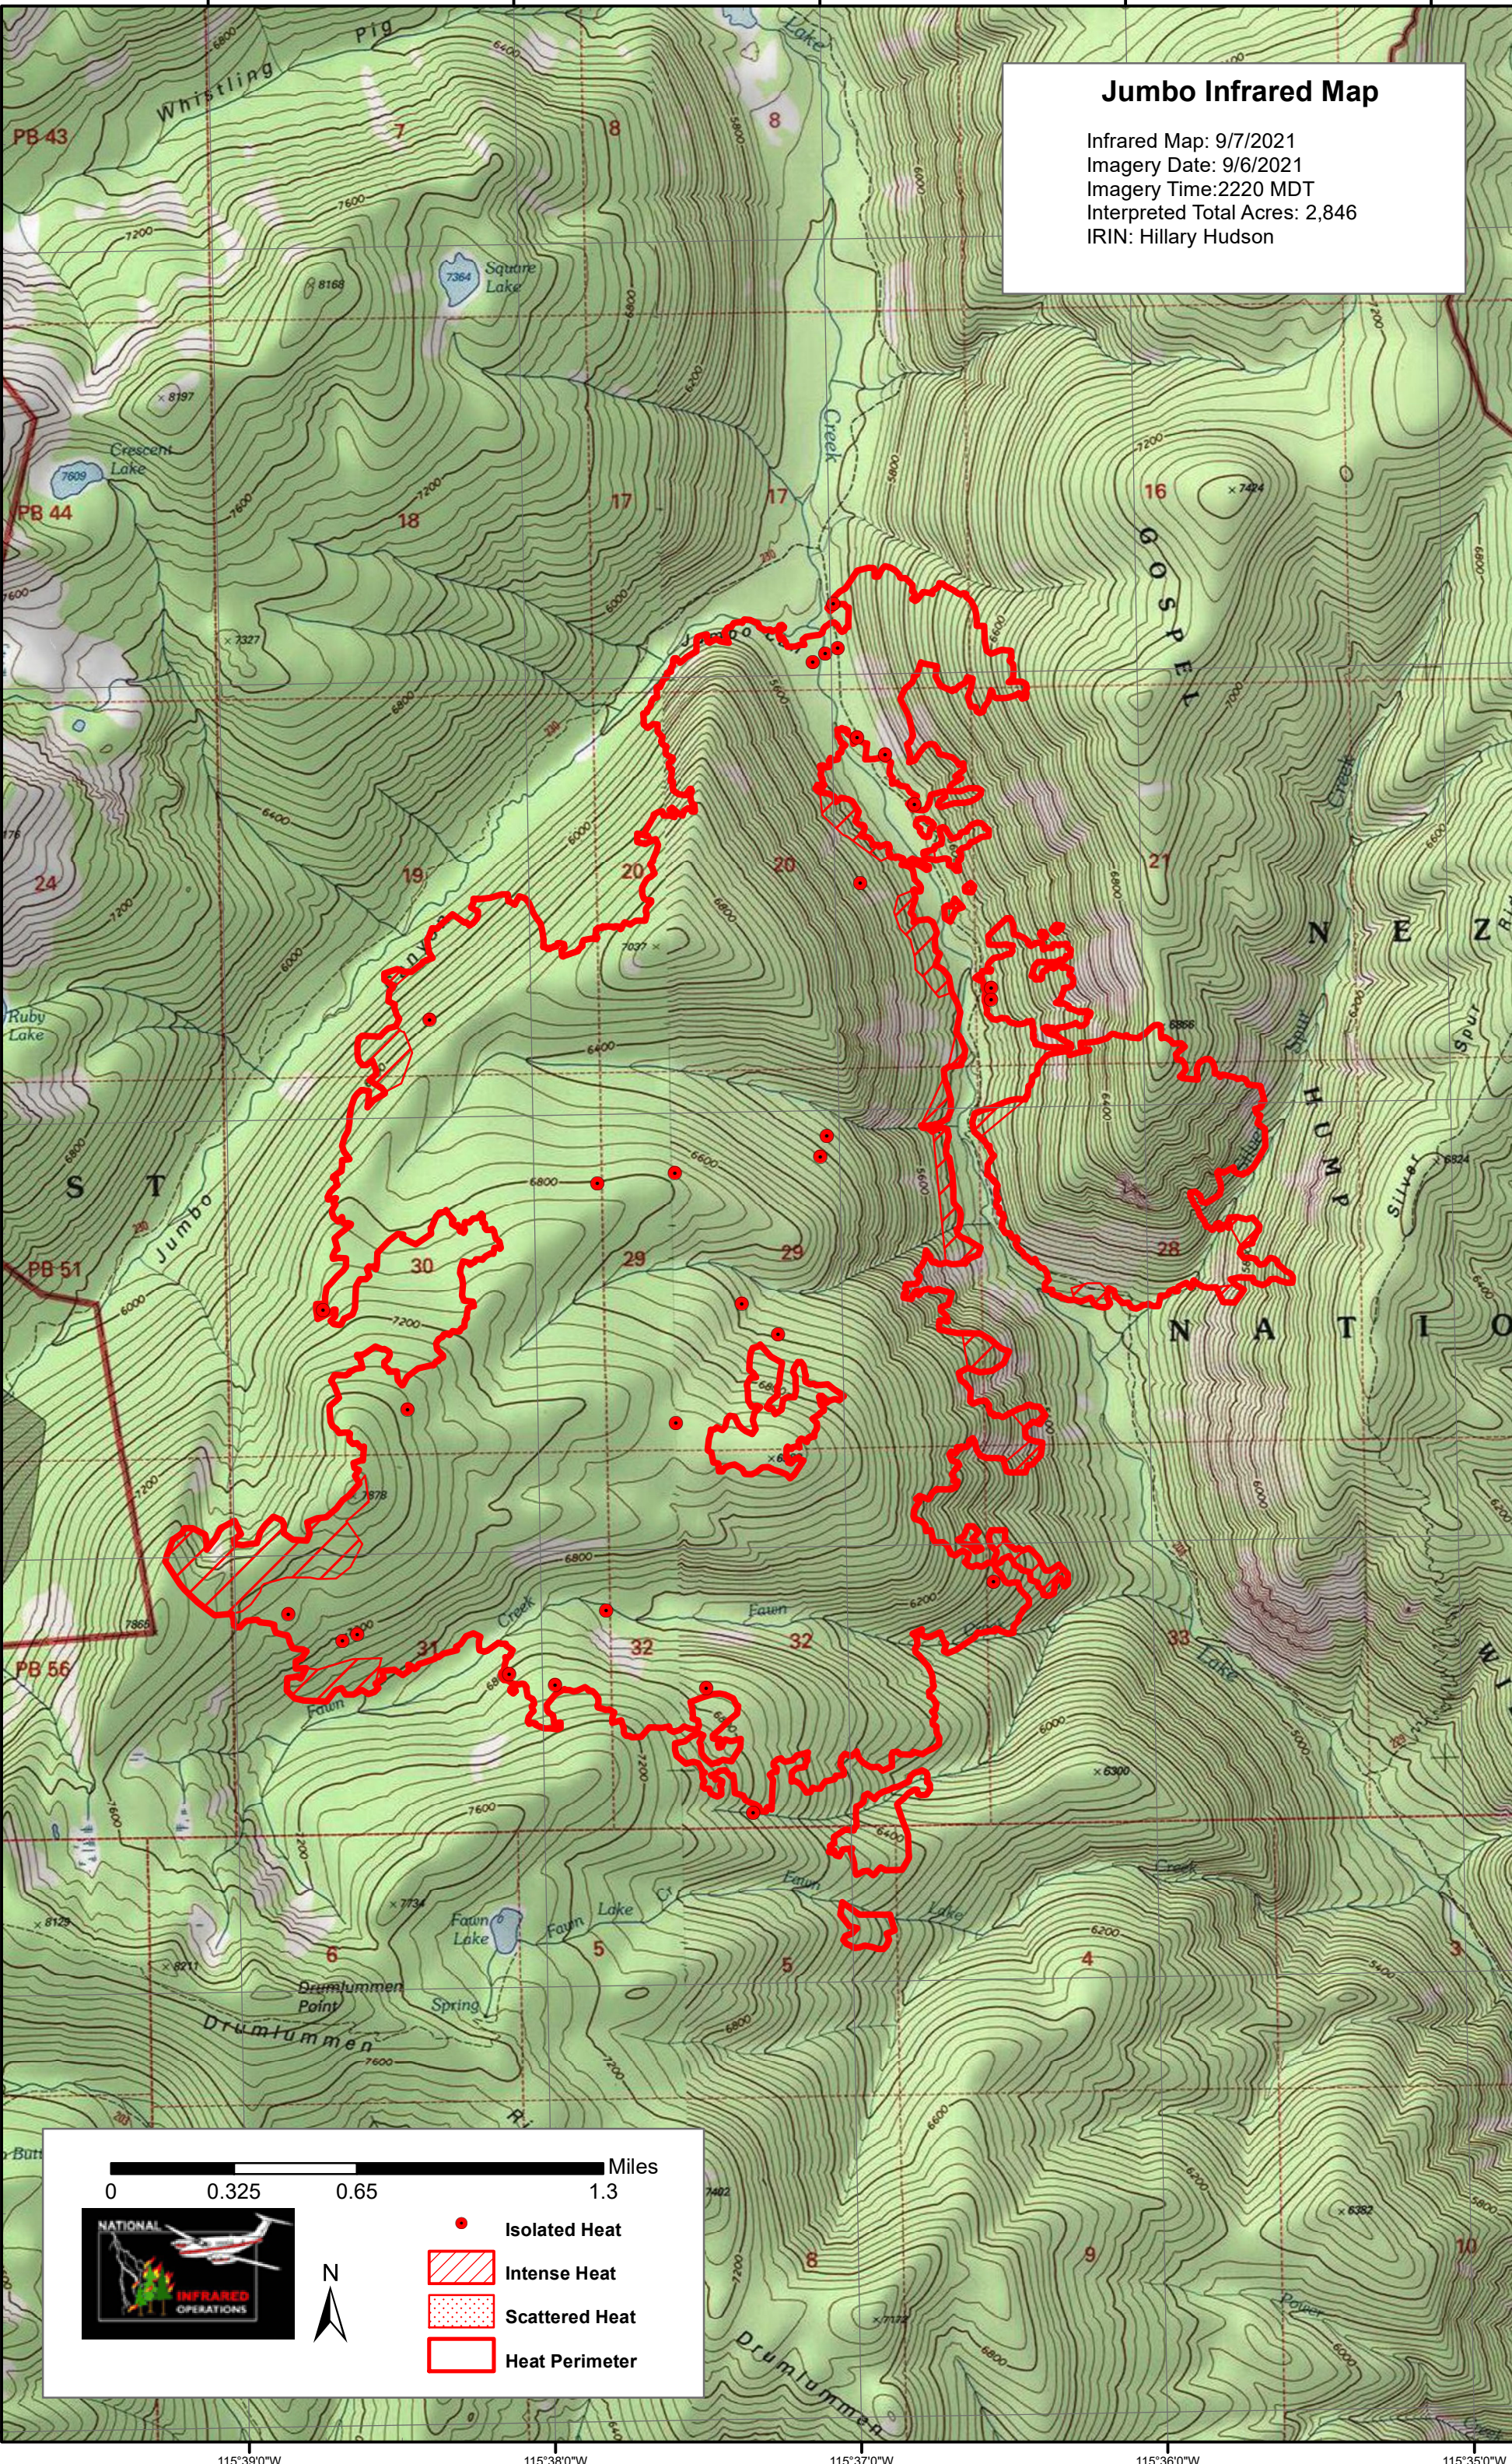

115°39'0"W

115°38'0"W

115°37'0"W

115°36'0"W

115°35'0"W

**Jumbo Infrared Map**

Infrared Map: 9/7/2021  
 Imagery Date: 9/6/2021  
 Imagery Time: 2220 MDT  
 Interpreted Total Acres: 2,846  
 IRIN: Hillary Hudson

- Isolated Heat
- Intense Heat
- Scattered Heat
- Heat Perimeter

115°39'0"W

115°38'0"W

115°37'0"W

115°36'0"W

115°35'0"W

45°31'0"N

45°32'0"N

45°33'0"N

45°34'0"N

45°35'0"N

45°36'0"N

45°31'0"N

45°32'0"N

45°33'0"N

45°34'0"N

45°35'0"N

45°36'0"N