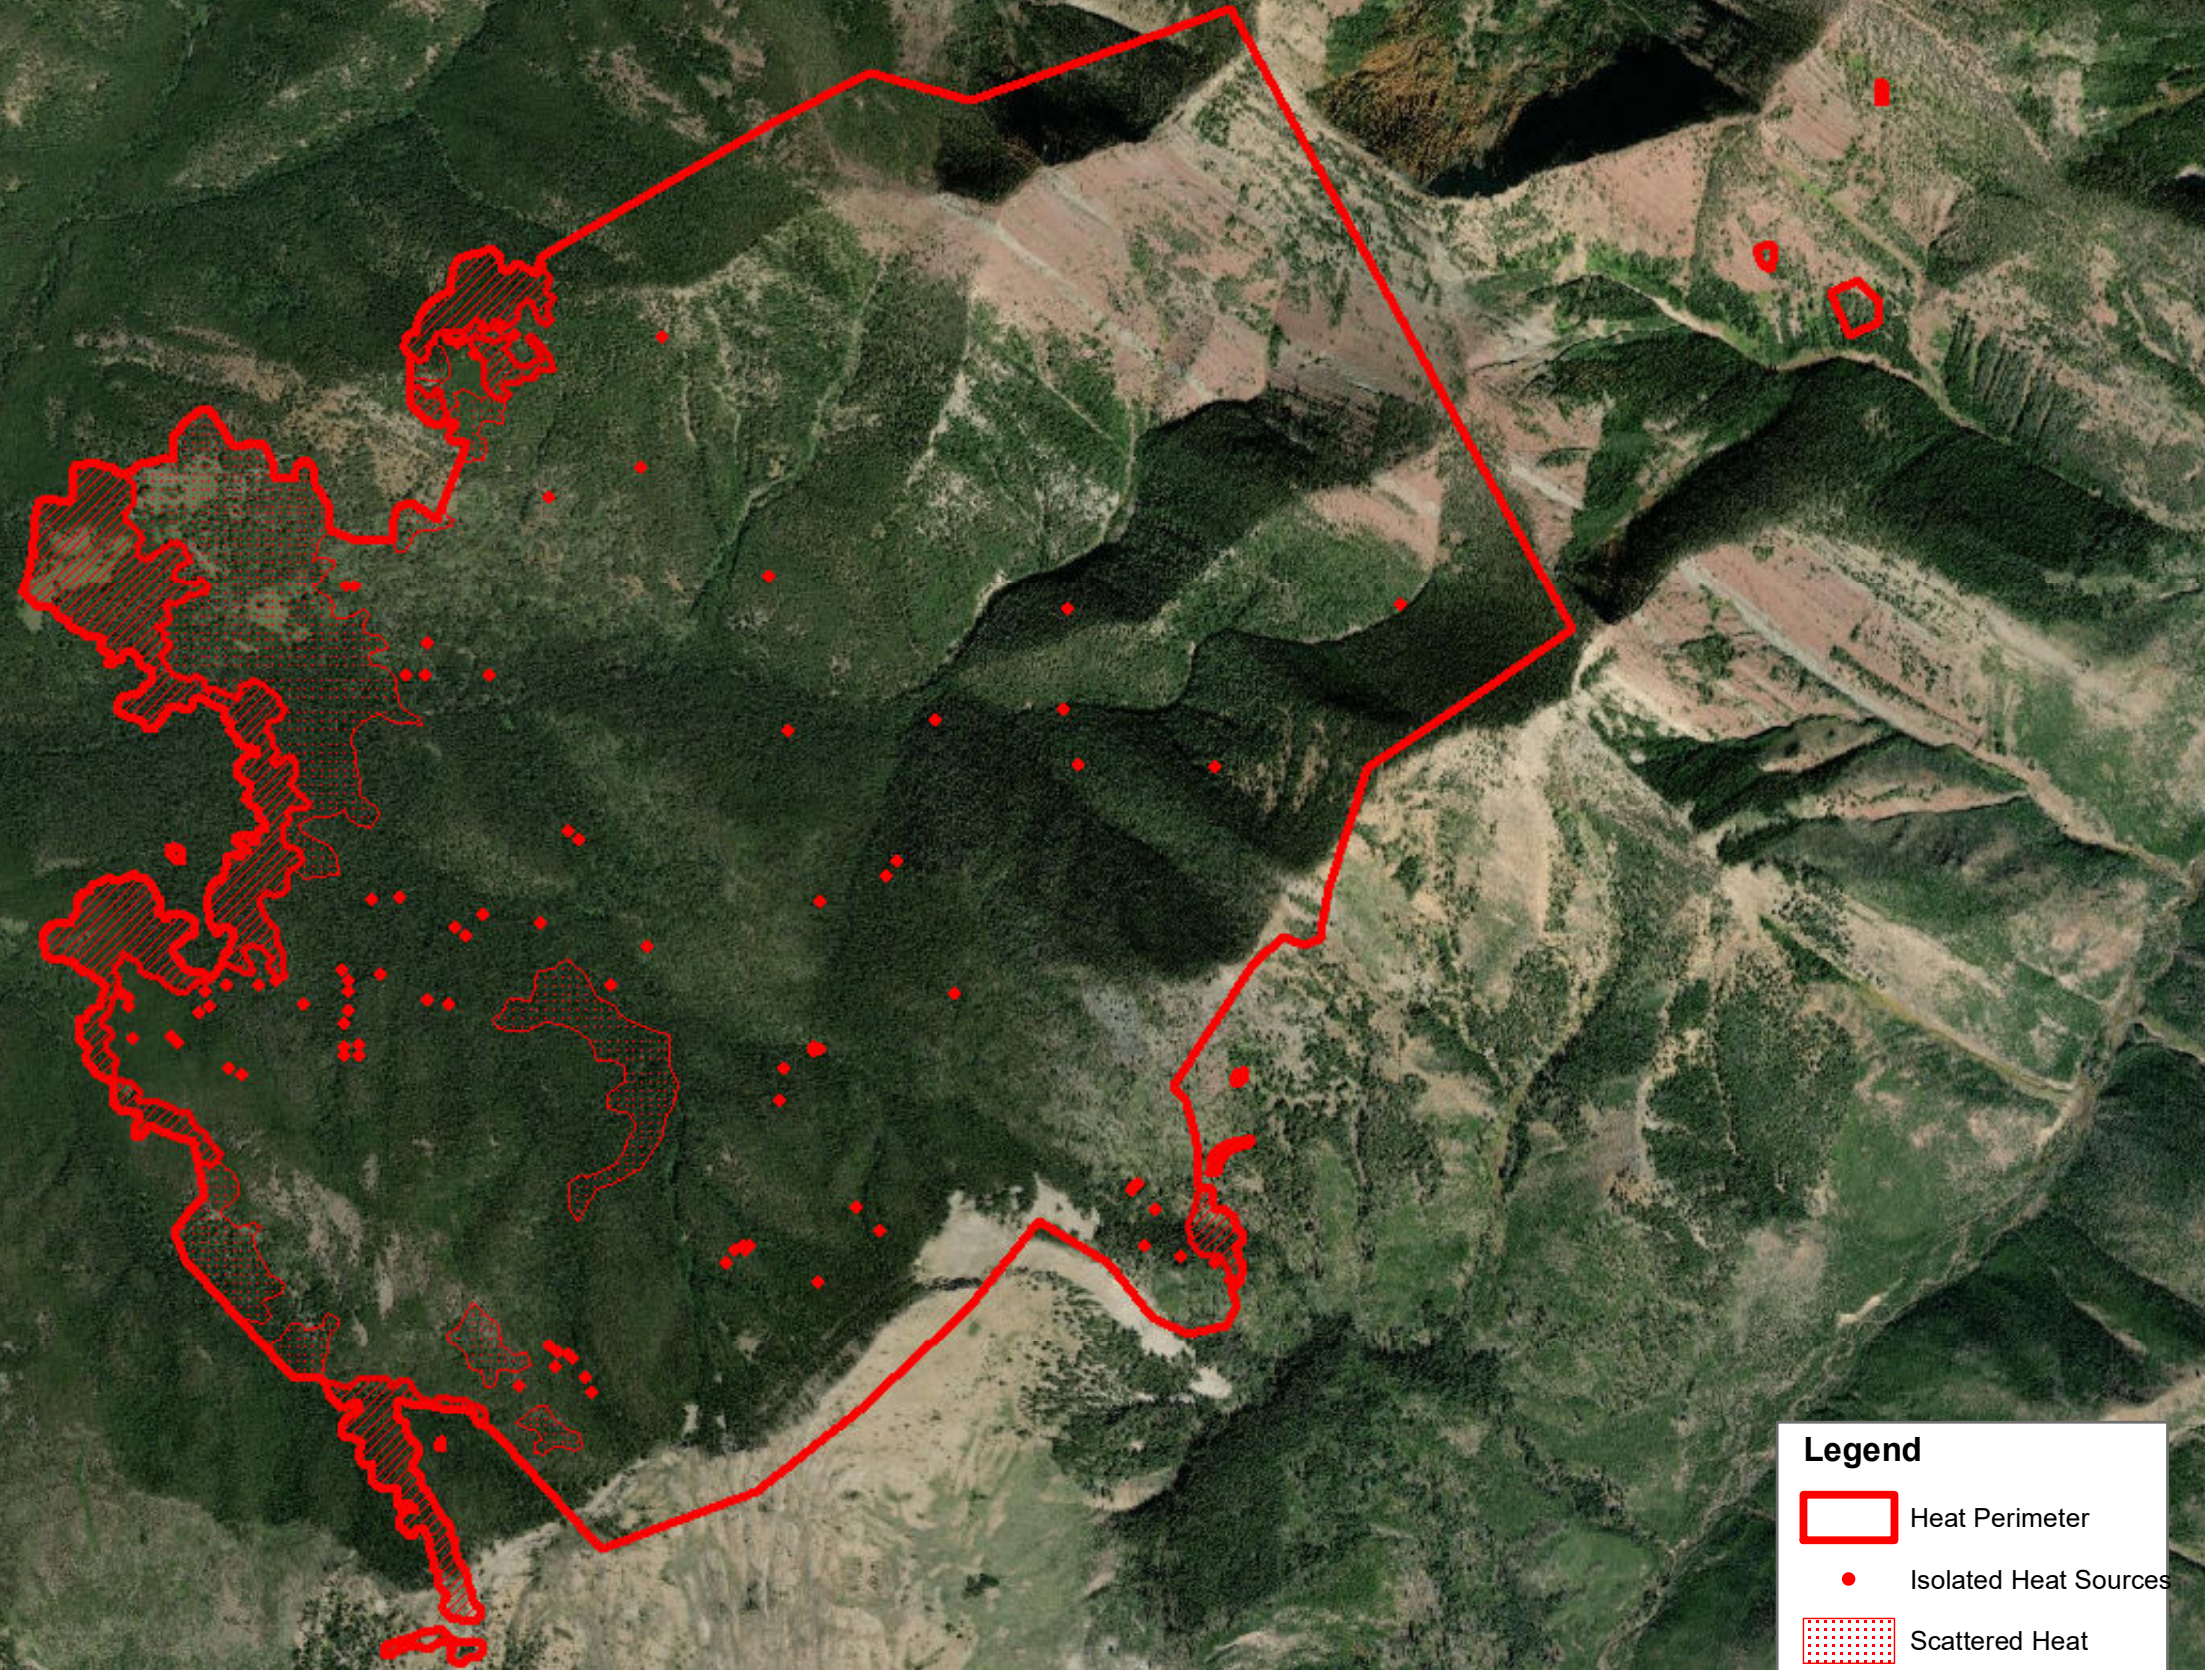

113°0'W 112°59'W 112°59'W 112°59'W 112°58'W 112°57'W 112°57'W 112°56'W 112°56'W 112°55'W 112°55'W 112°54'W 112°54'W

47°18'N 47°18'N 47°18'N 47°18'N 47°17'N 47°17'N 47°16'N 47°16'N

47°18'N 47°18'N 47°18'N 47°18'N 47°17'N 47°17'N 47°16'N 47°16'N

Dry Cabin Fire

MT-LNF-000951

July 29, 2021

Stacy Stanish, IRIN

Imagery Date: 28 Jul 2021 @ 1840 MDT
Interpreted Acres: 2,480 acres

UTM Zone 12 WGS84

Legend

- Heat Perimeter
- Isolated Heat Sources
- Scattered Heat
- Intense Heat

113°0'W 112°60'W 112°59'W 112°59'W 112°58'W 112°57'W 112°57'W 112°56'W 112°56'W 112°55'W 112°55'W 112°54'W 112°54'W