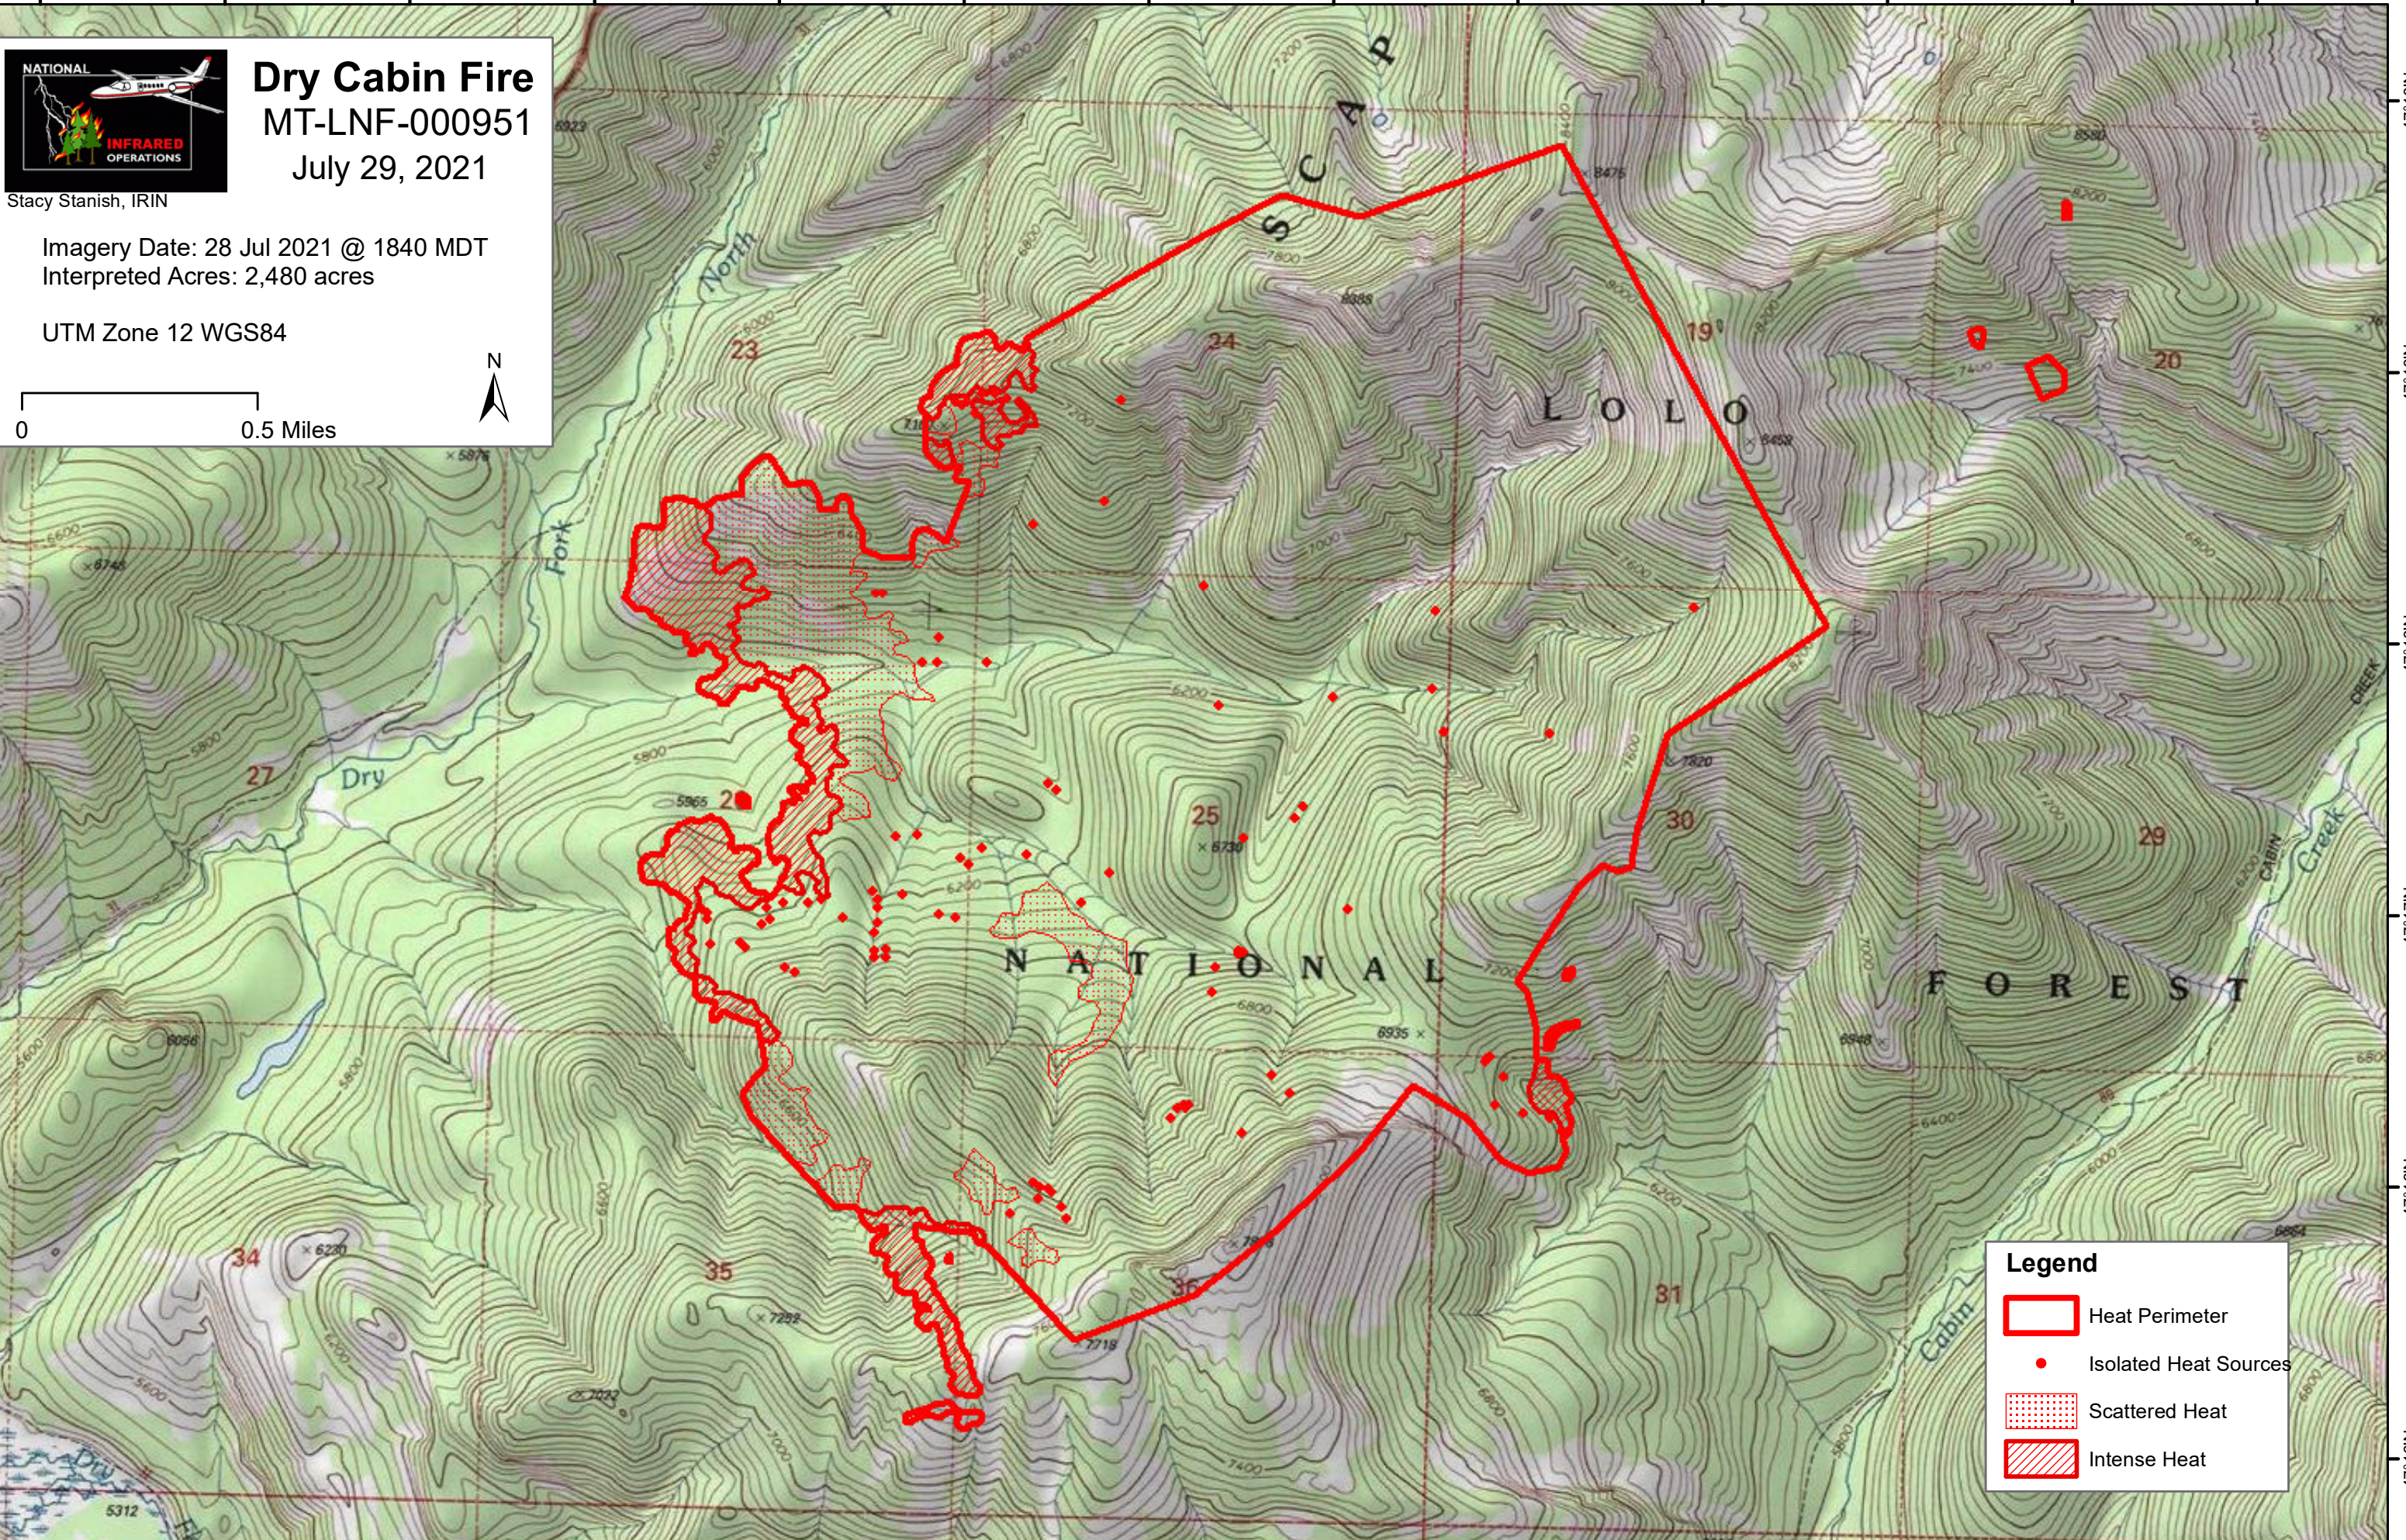

113°0'W 112°59'W 112°59'W 112°59'W 112°58'W 112°57'W 112°57'W 112°56'W 112°56'W 112°55'W 112°55'W 112°54'W 112°54'W

Dry Cabin Fire

MT-LNF-000951

July 29, 2021

Stacy Stanish, IRIN

Imagery Date: 28 Jul 2021 @ 1840 MDT
Interpreted Acres: 2,480 acres

UTM Zone 12 WGS84

Legend

-  Heat Perimeter
-  Isolated Heat Sources
-  Scattered Heat
-  Intense Heat

47°18'N
47°18'N
47°18'N
47°17'N
47°17'N
47°16'N
47°16'N
47°16'N

47°18'N
47°18'N
47°18'N
47°17'N
47°17'N
47°16'N
47°16'N
47°16'N

113°0'W 112°60'W 112°59'W 112°59'W 112°58'W 112°57'W 112°57'W 112°56'W 112°56'W 112°55'W 112°55'W 112°54'W 112°54'W