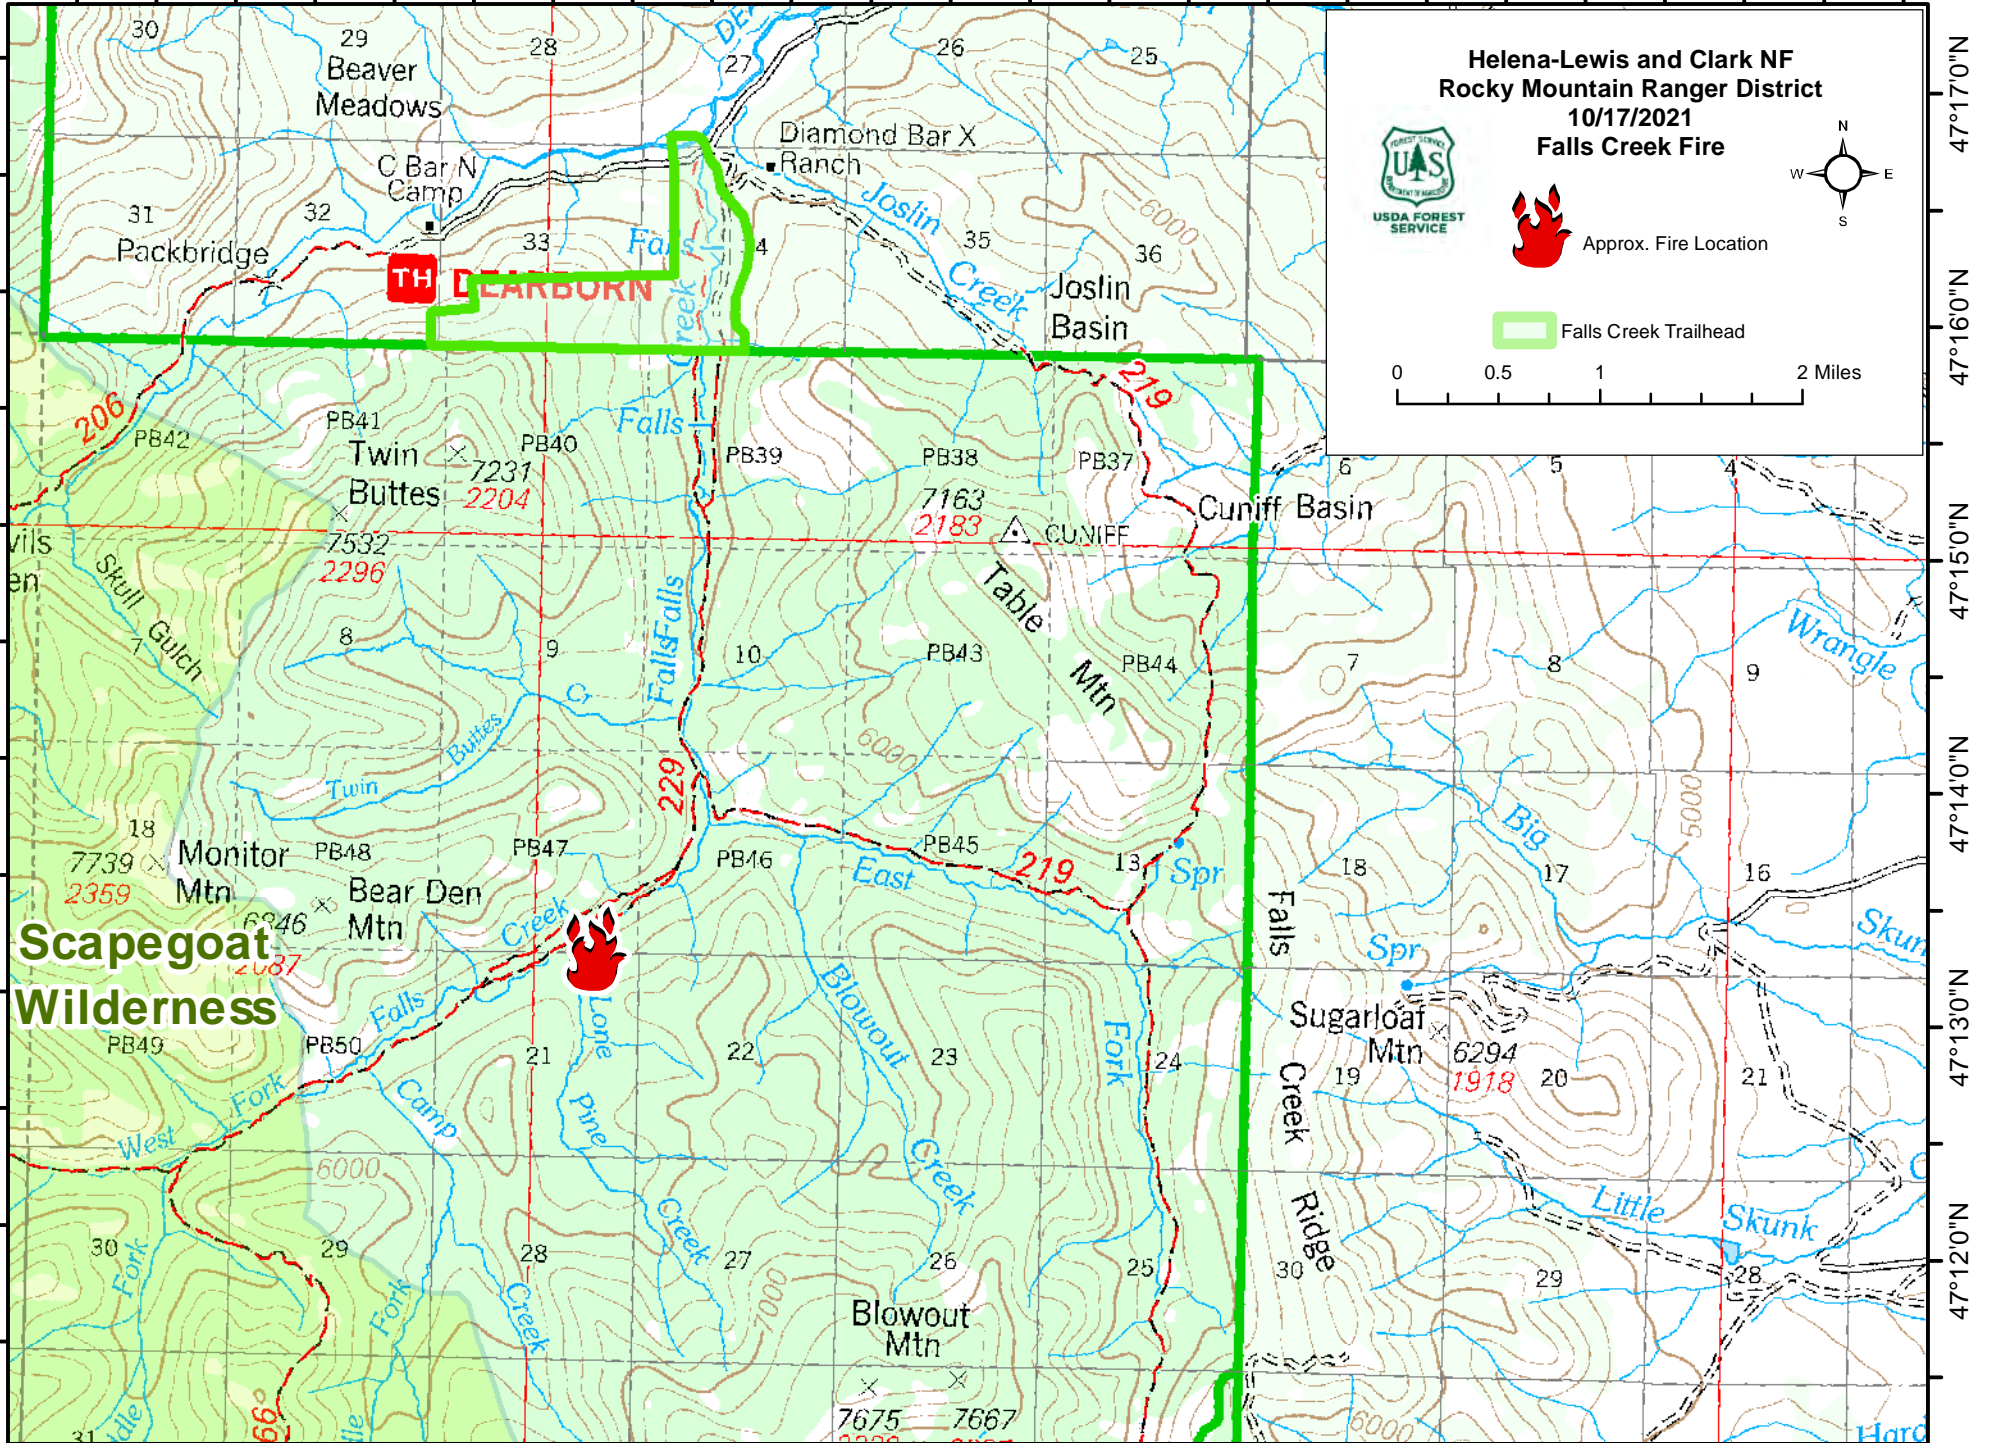

112°33'0"W 112°32'0"W 112°31'0"W 112°30'0"W 112°29'0"W 112°28'0"W 112°27'0"W 112°26'0"W 112°25'0"W 112°24'0"W 112°23'0"W 112°21'30"W

47°17'0"N

47°16'0"N

47°15'0"N

47°14'0"N

47°13'0"N

47°12'0"N

47°12'0"N

USDA FOREST SERVICE

Helena-Lewis and Clark NF  
 Rocky Mountain Ranger District  
 10/17/2021  
 Falls Creek Fire

Approx. Fire Location

Falls Creek Trailhead

47°17'0"N

47°16'0"N

47°15'0"N

47°14'0"N

47°13'0"N

47°12'0"N

112°33'0"W 112°32'0"W 112°31'0"W 112°30'0"W 112°29'0"W 112°28'0"W 112°27'0"W 112°26'0"W 112°25'0"W 112°24'0"W 112°23'0"W 112°21'30"W