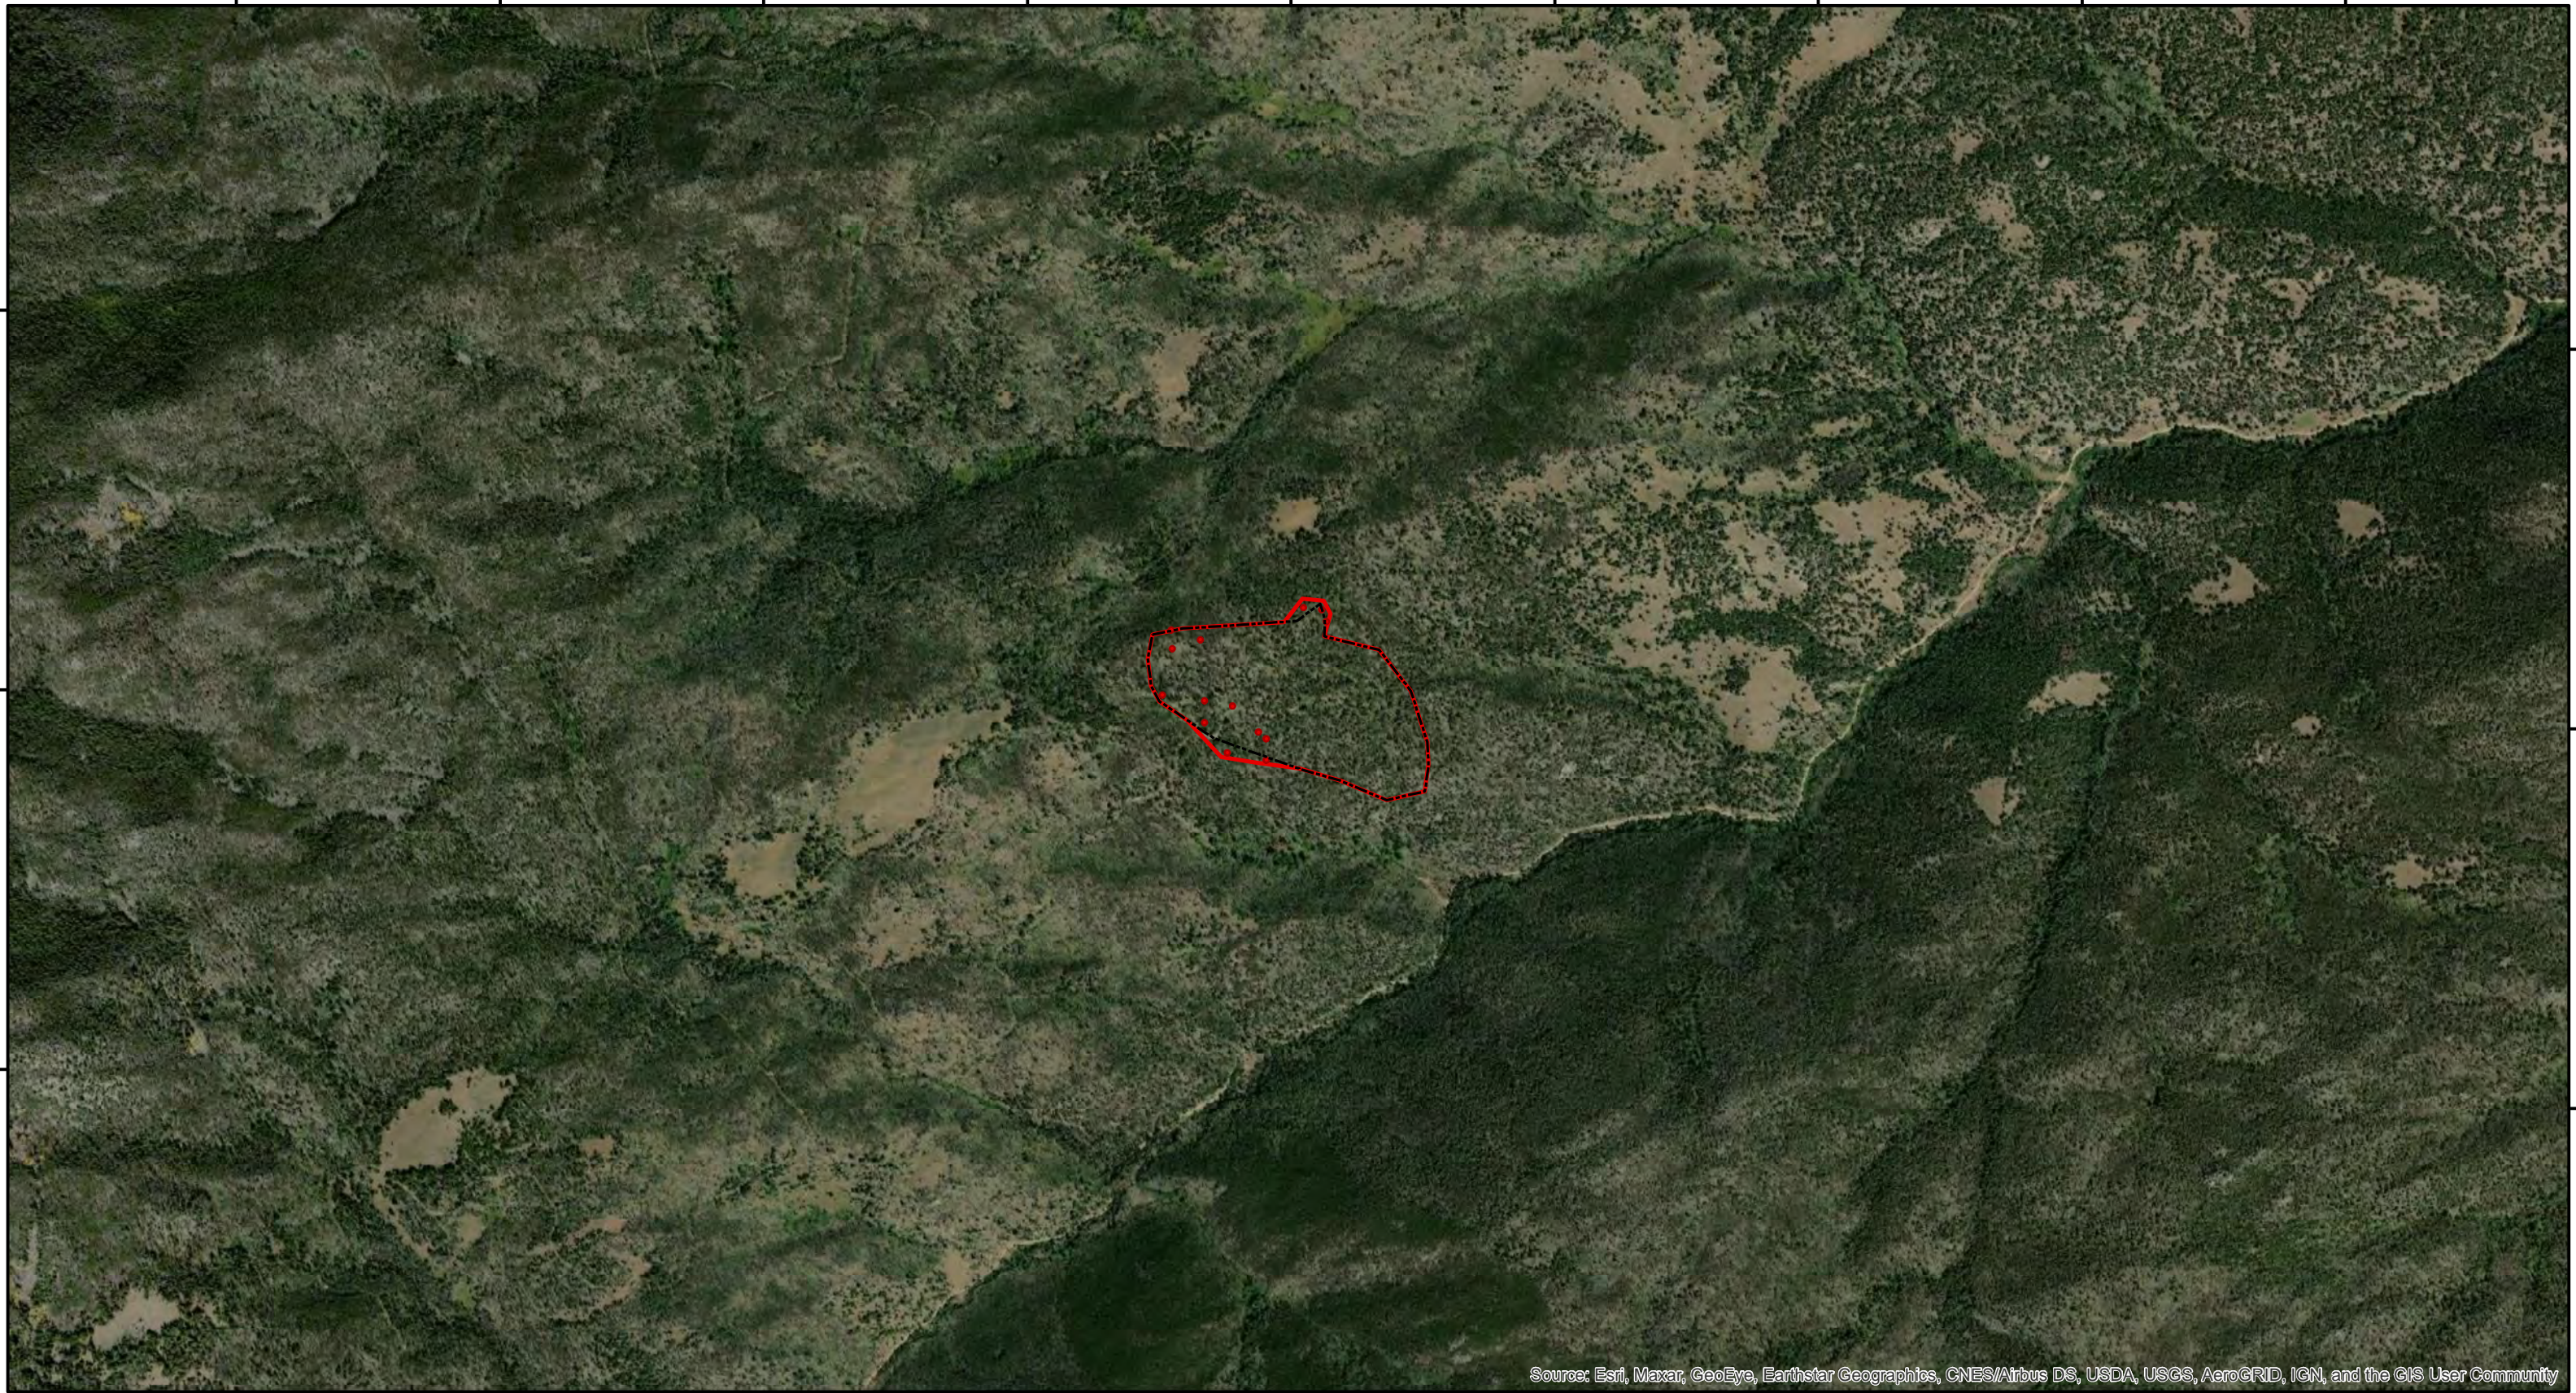

112°14'30"W 112°14'0"W 112°13'30"W 112°13'0"W 112°12'30"W 112°12'0"W 112°11'30"W 112°11'0"W 112°10'30"W

46°11'0"N

46°11'0"N

46°10'30"N

46°10'30"N

46°10'0"N

46°10'0"N

112°14'30"W 112°14'0"W 112°13'30"W 112°13'0"W 112°12'30"W 112°12'0"W 112°11'30"W 112°11'0"W 112°10'30"W

INFRARED MAP
GATLIN GULCH
MT-BDF-006338
 Interpreted (IR) Acres: 52
 August 4, 2021 @ 2129 MDT

IRIN: Veronica Lopez (T) & Cheron Ferland
Duluth, MN
UTM NAD 83 Zone 12

- Isolated Heat
- Heat Perimeter
- Previous Day Fire Perimeter