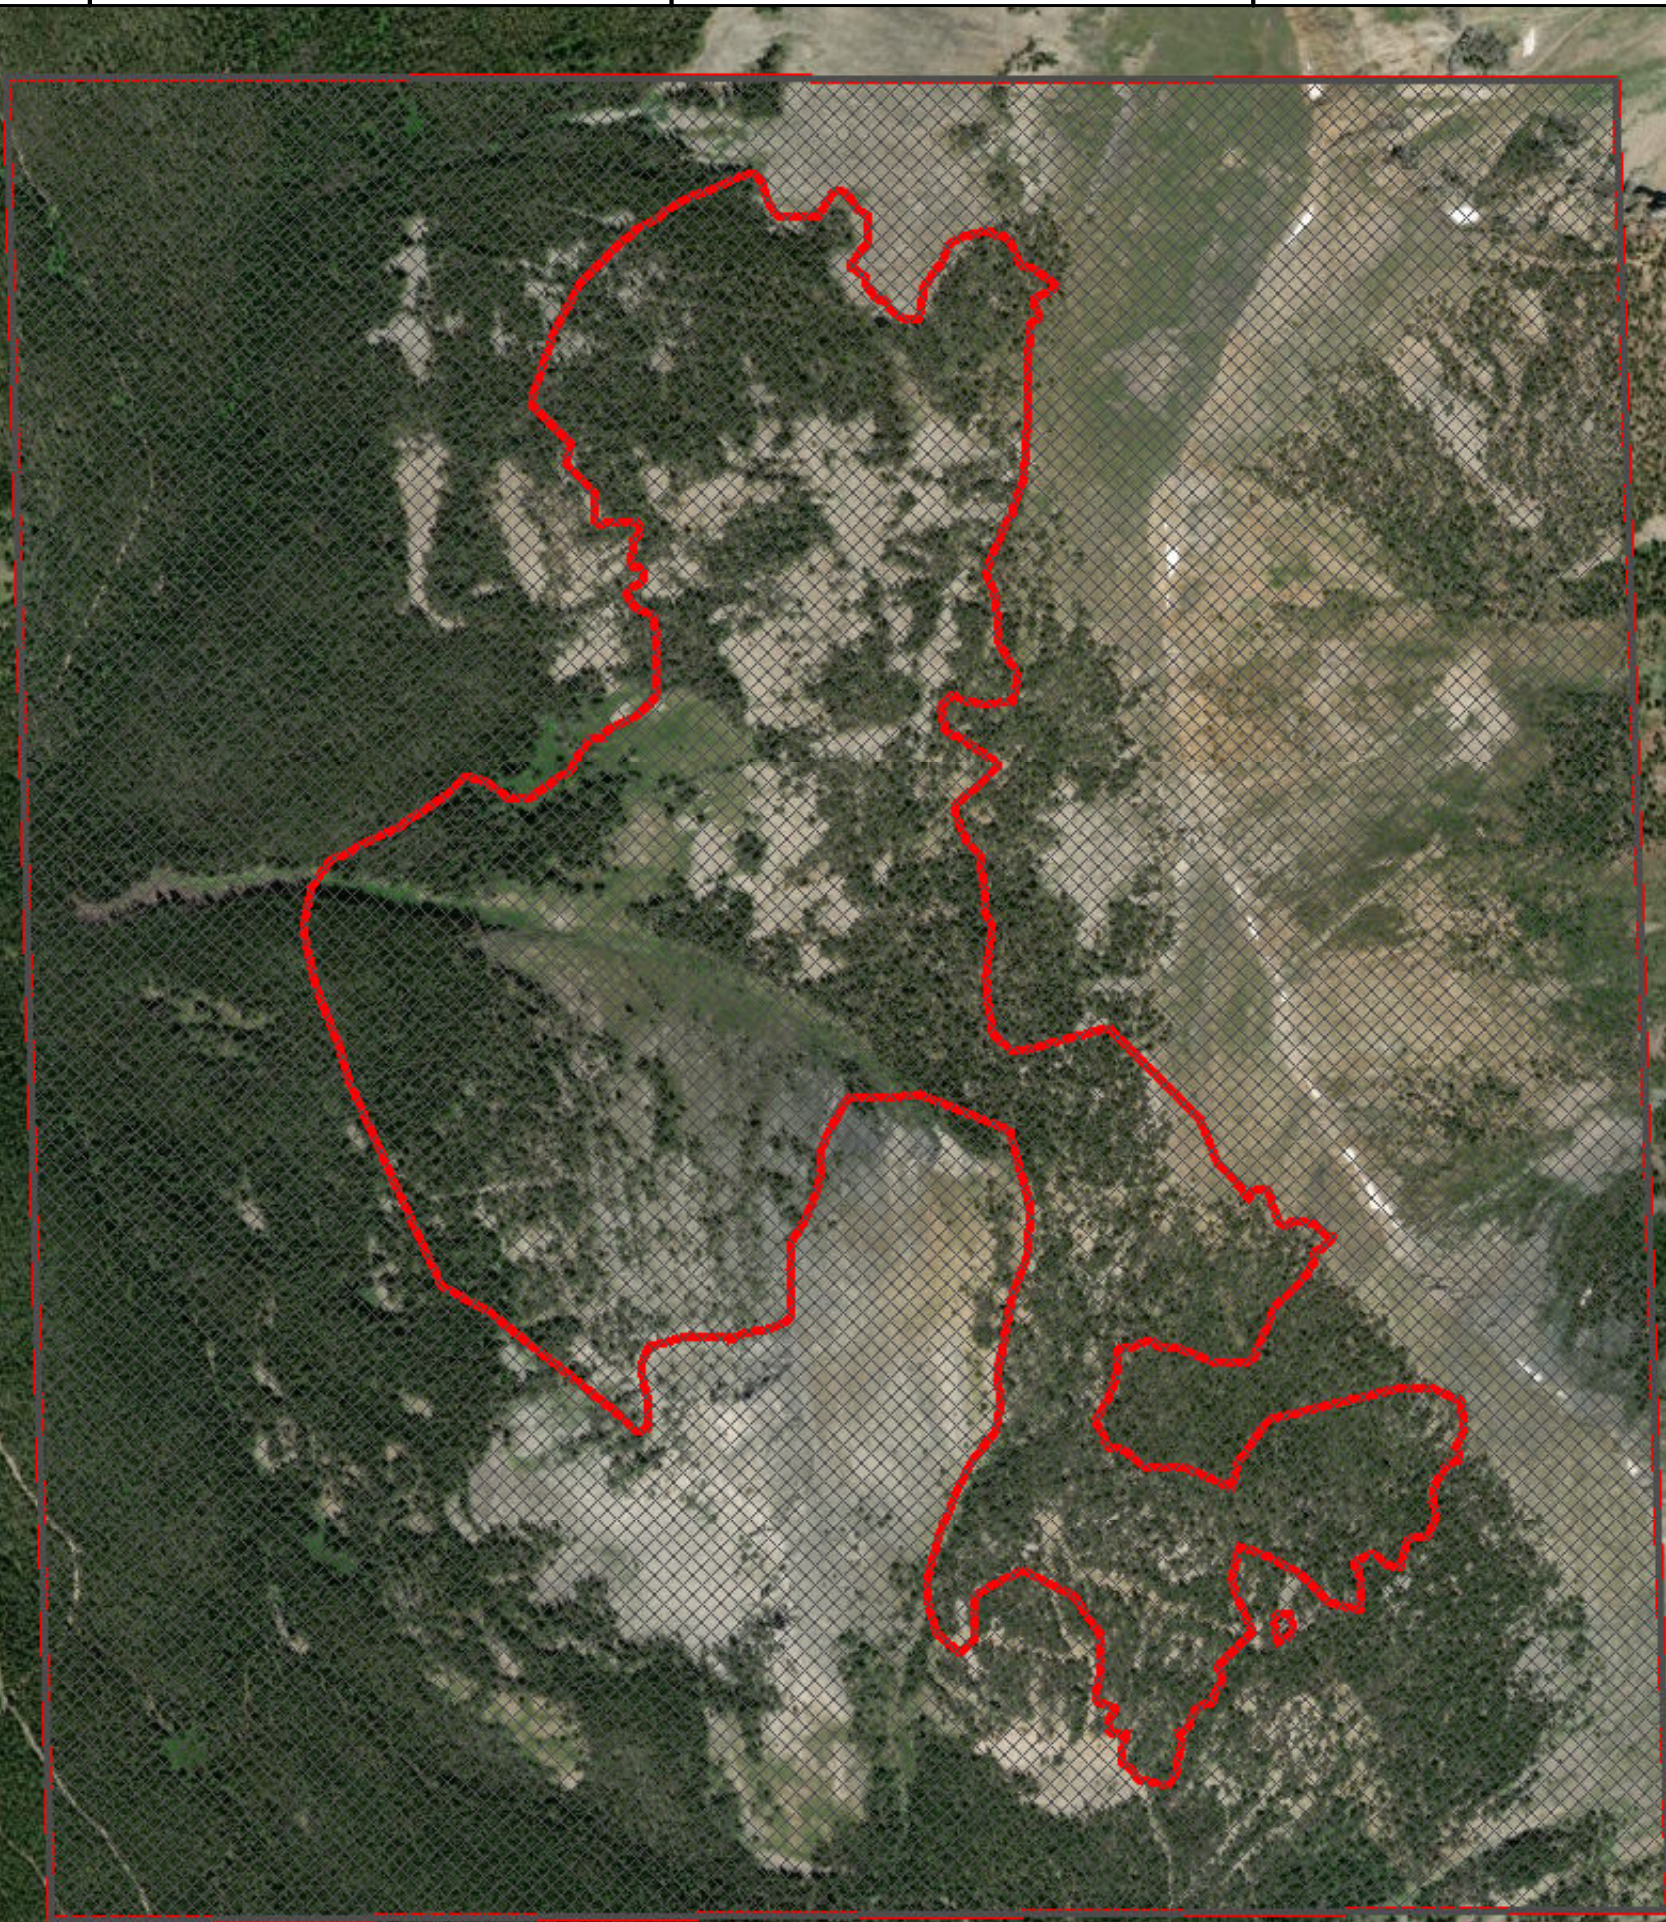

113°5'W

113°5'W

113°4'W

113°4'W

113°3'W

46°23'N

46°23'N

46°23'N

46°23'N

46°22'N

46°22'N

113°5'W

113°5'W

113°4'W

113°4'W

113°3'W

113°3'W

Goat Fire

MT-BDF-006305

August 3, 2021

Stacy Stanish, IRIN
 Imagery Date: 2 Aug 2021 @ 2205 MDT
 Interpreted Acres: 212 acres

Legend

- IR Polygon
- Cloud Cover

Granite Creek

Goat Mountain Lakes