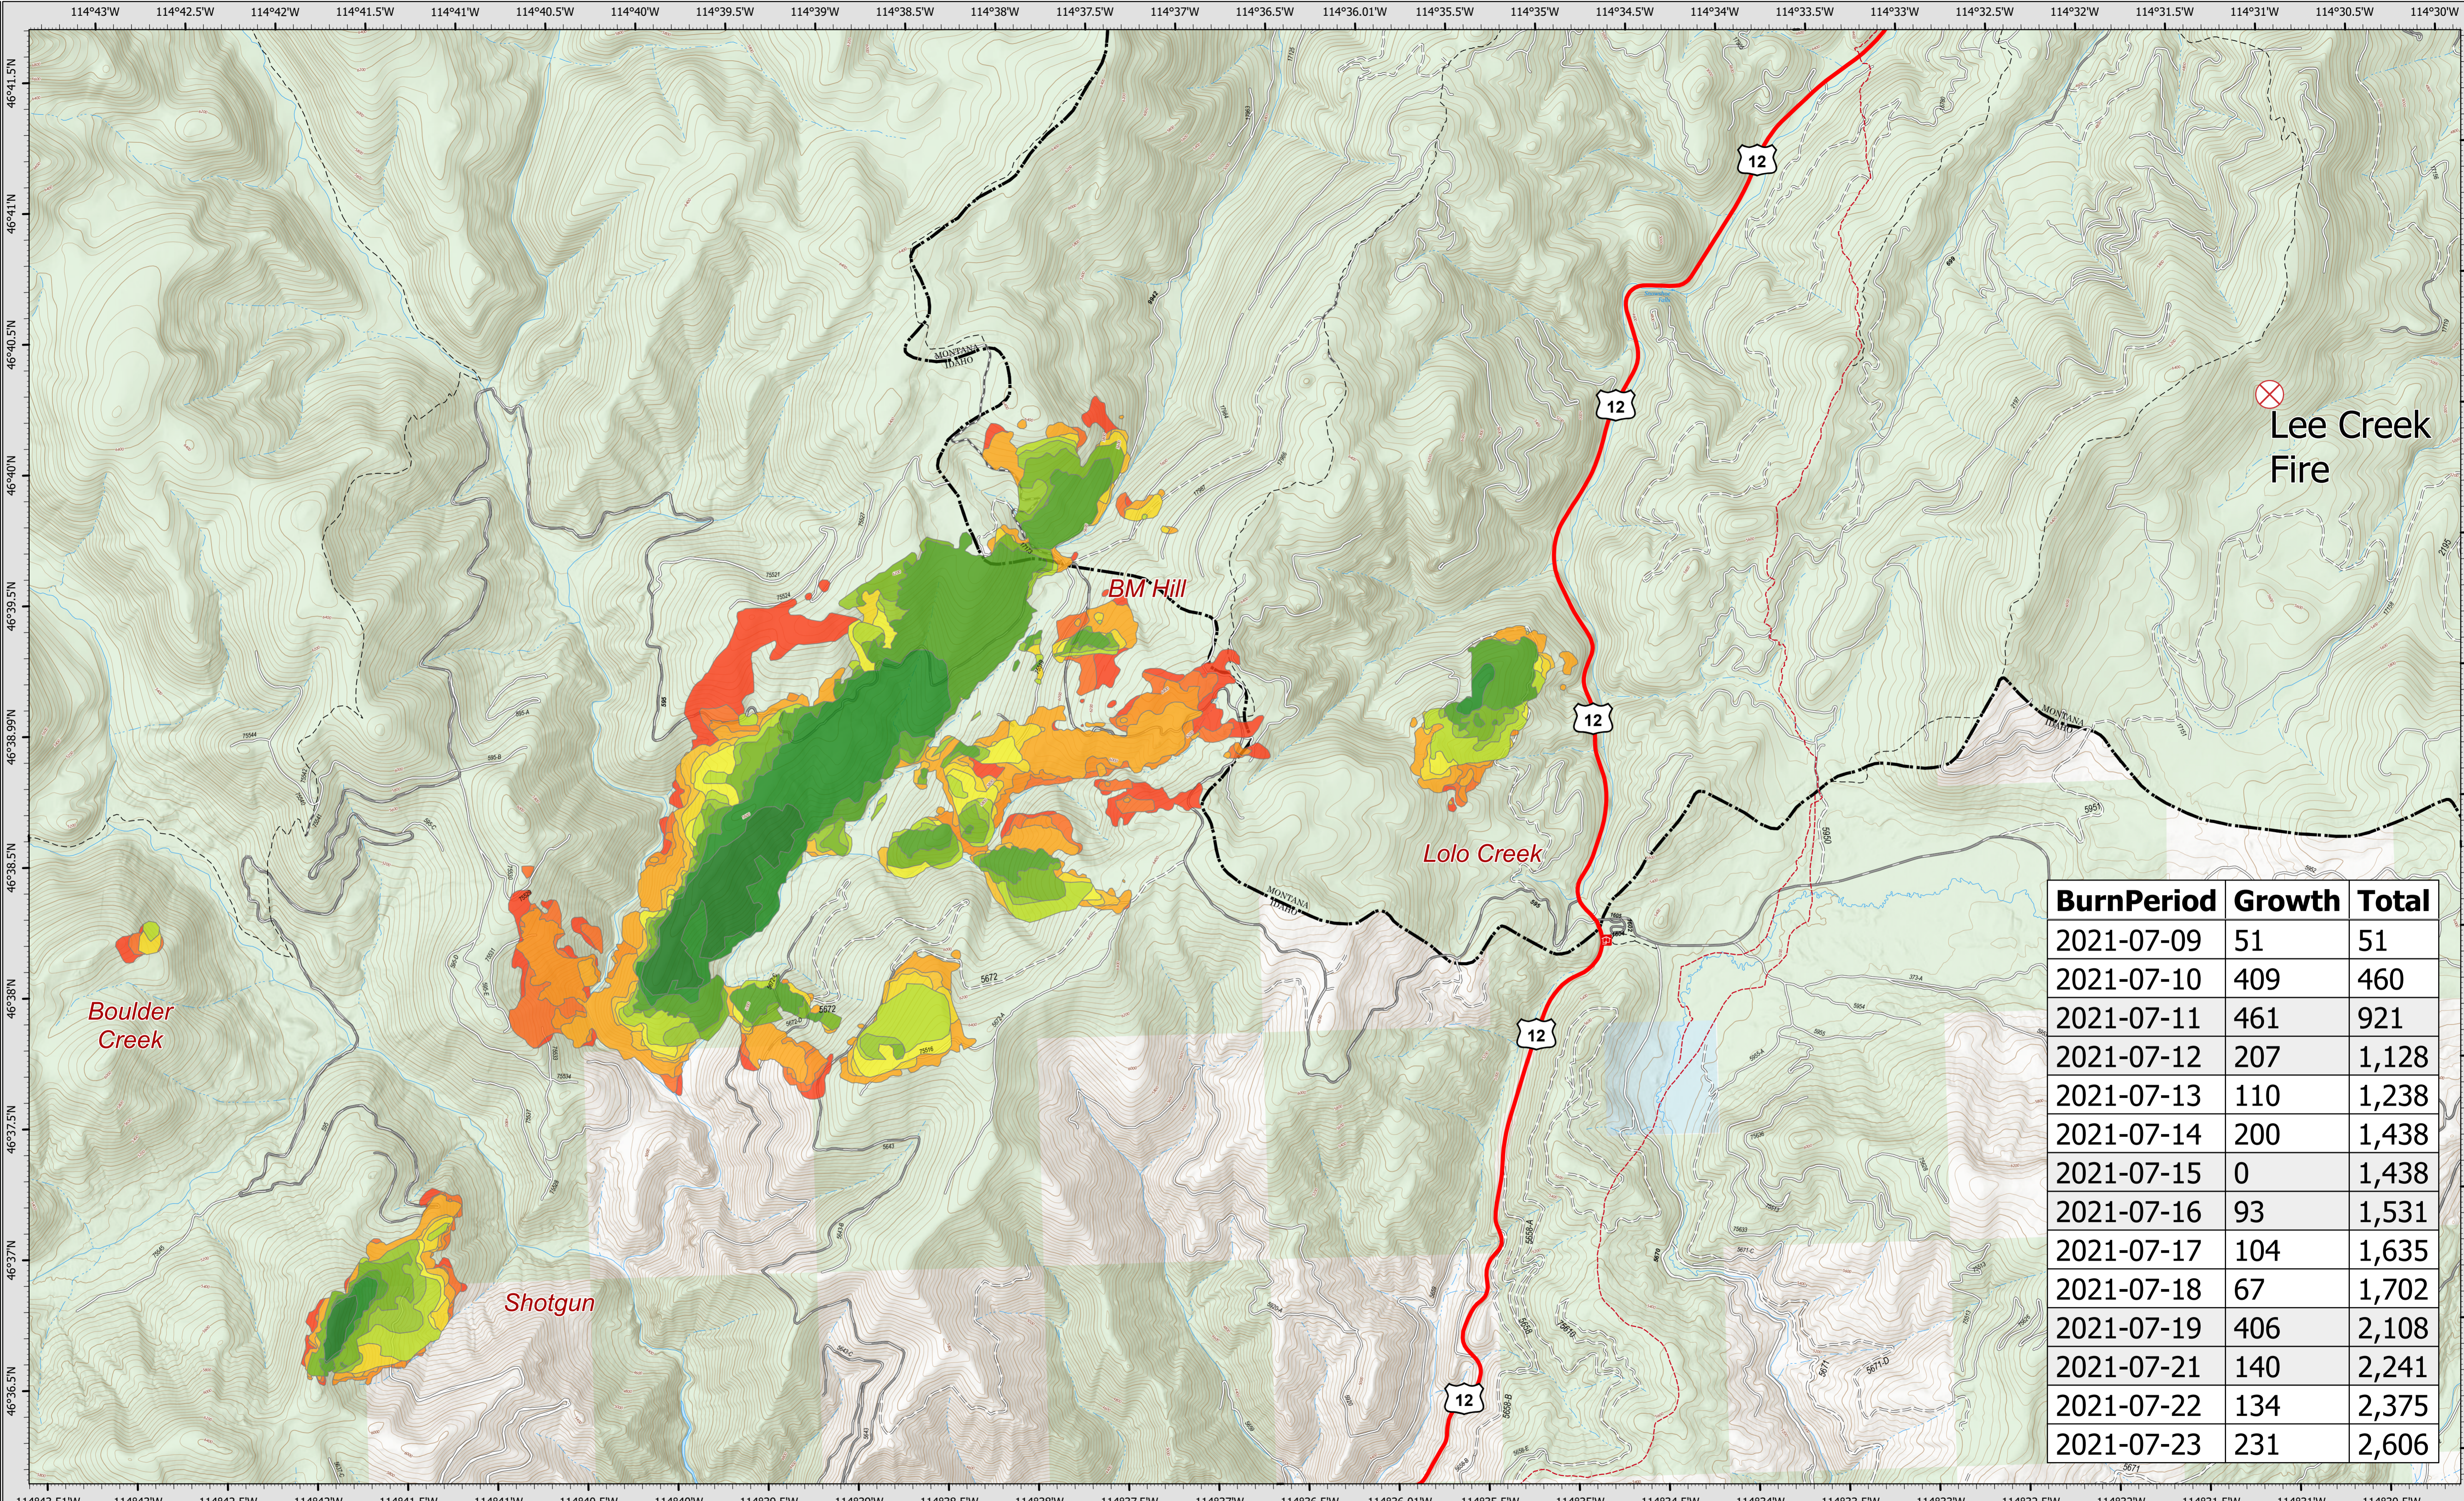

7/23/21 07:00

PROGRESSION

BurnPeriod	Growth	Total
2021-07-09	51	51
2021-07-10	409	460
2021-07-11	461	921
2021-07-12	207	1,128
2021-07-13	110	1,238
2021-07-14	200	1,438
2021-07-15	0	1,438
2021-07-16	93	1,531
2021-07-17	104	1,635
2021-07-18	67	1,702
2021-07-19	406	2,108
2021-07-21	140	2,241
2021-07-22	134	2,375
2021-07-23	231	2,606

**Granite Pass Complex**  
 MT-LNF-000962  
 7/23/21 07:00  
 2,606 acres  
 IR updated 7/22/21 23:00

⊗ Lee Creek Fire

**Progression**

■ 2021-07-09	■ 2021-07-11	■ 2021-07-13	■ 2021-07-15	■ 2021-07-17	■ 2021-07-19
■ 2021-07-10	■ 2021-07-12	■ 2021-07-14	■ 2021-07-16	■ 2021-07-18	■ 2021-07-21
				■ 2021-07-22	■ 2021-07-23

Datum: North American 1983  
 CIMT15 GISIS Updated: 7/23/2021 1050