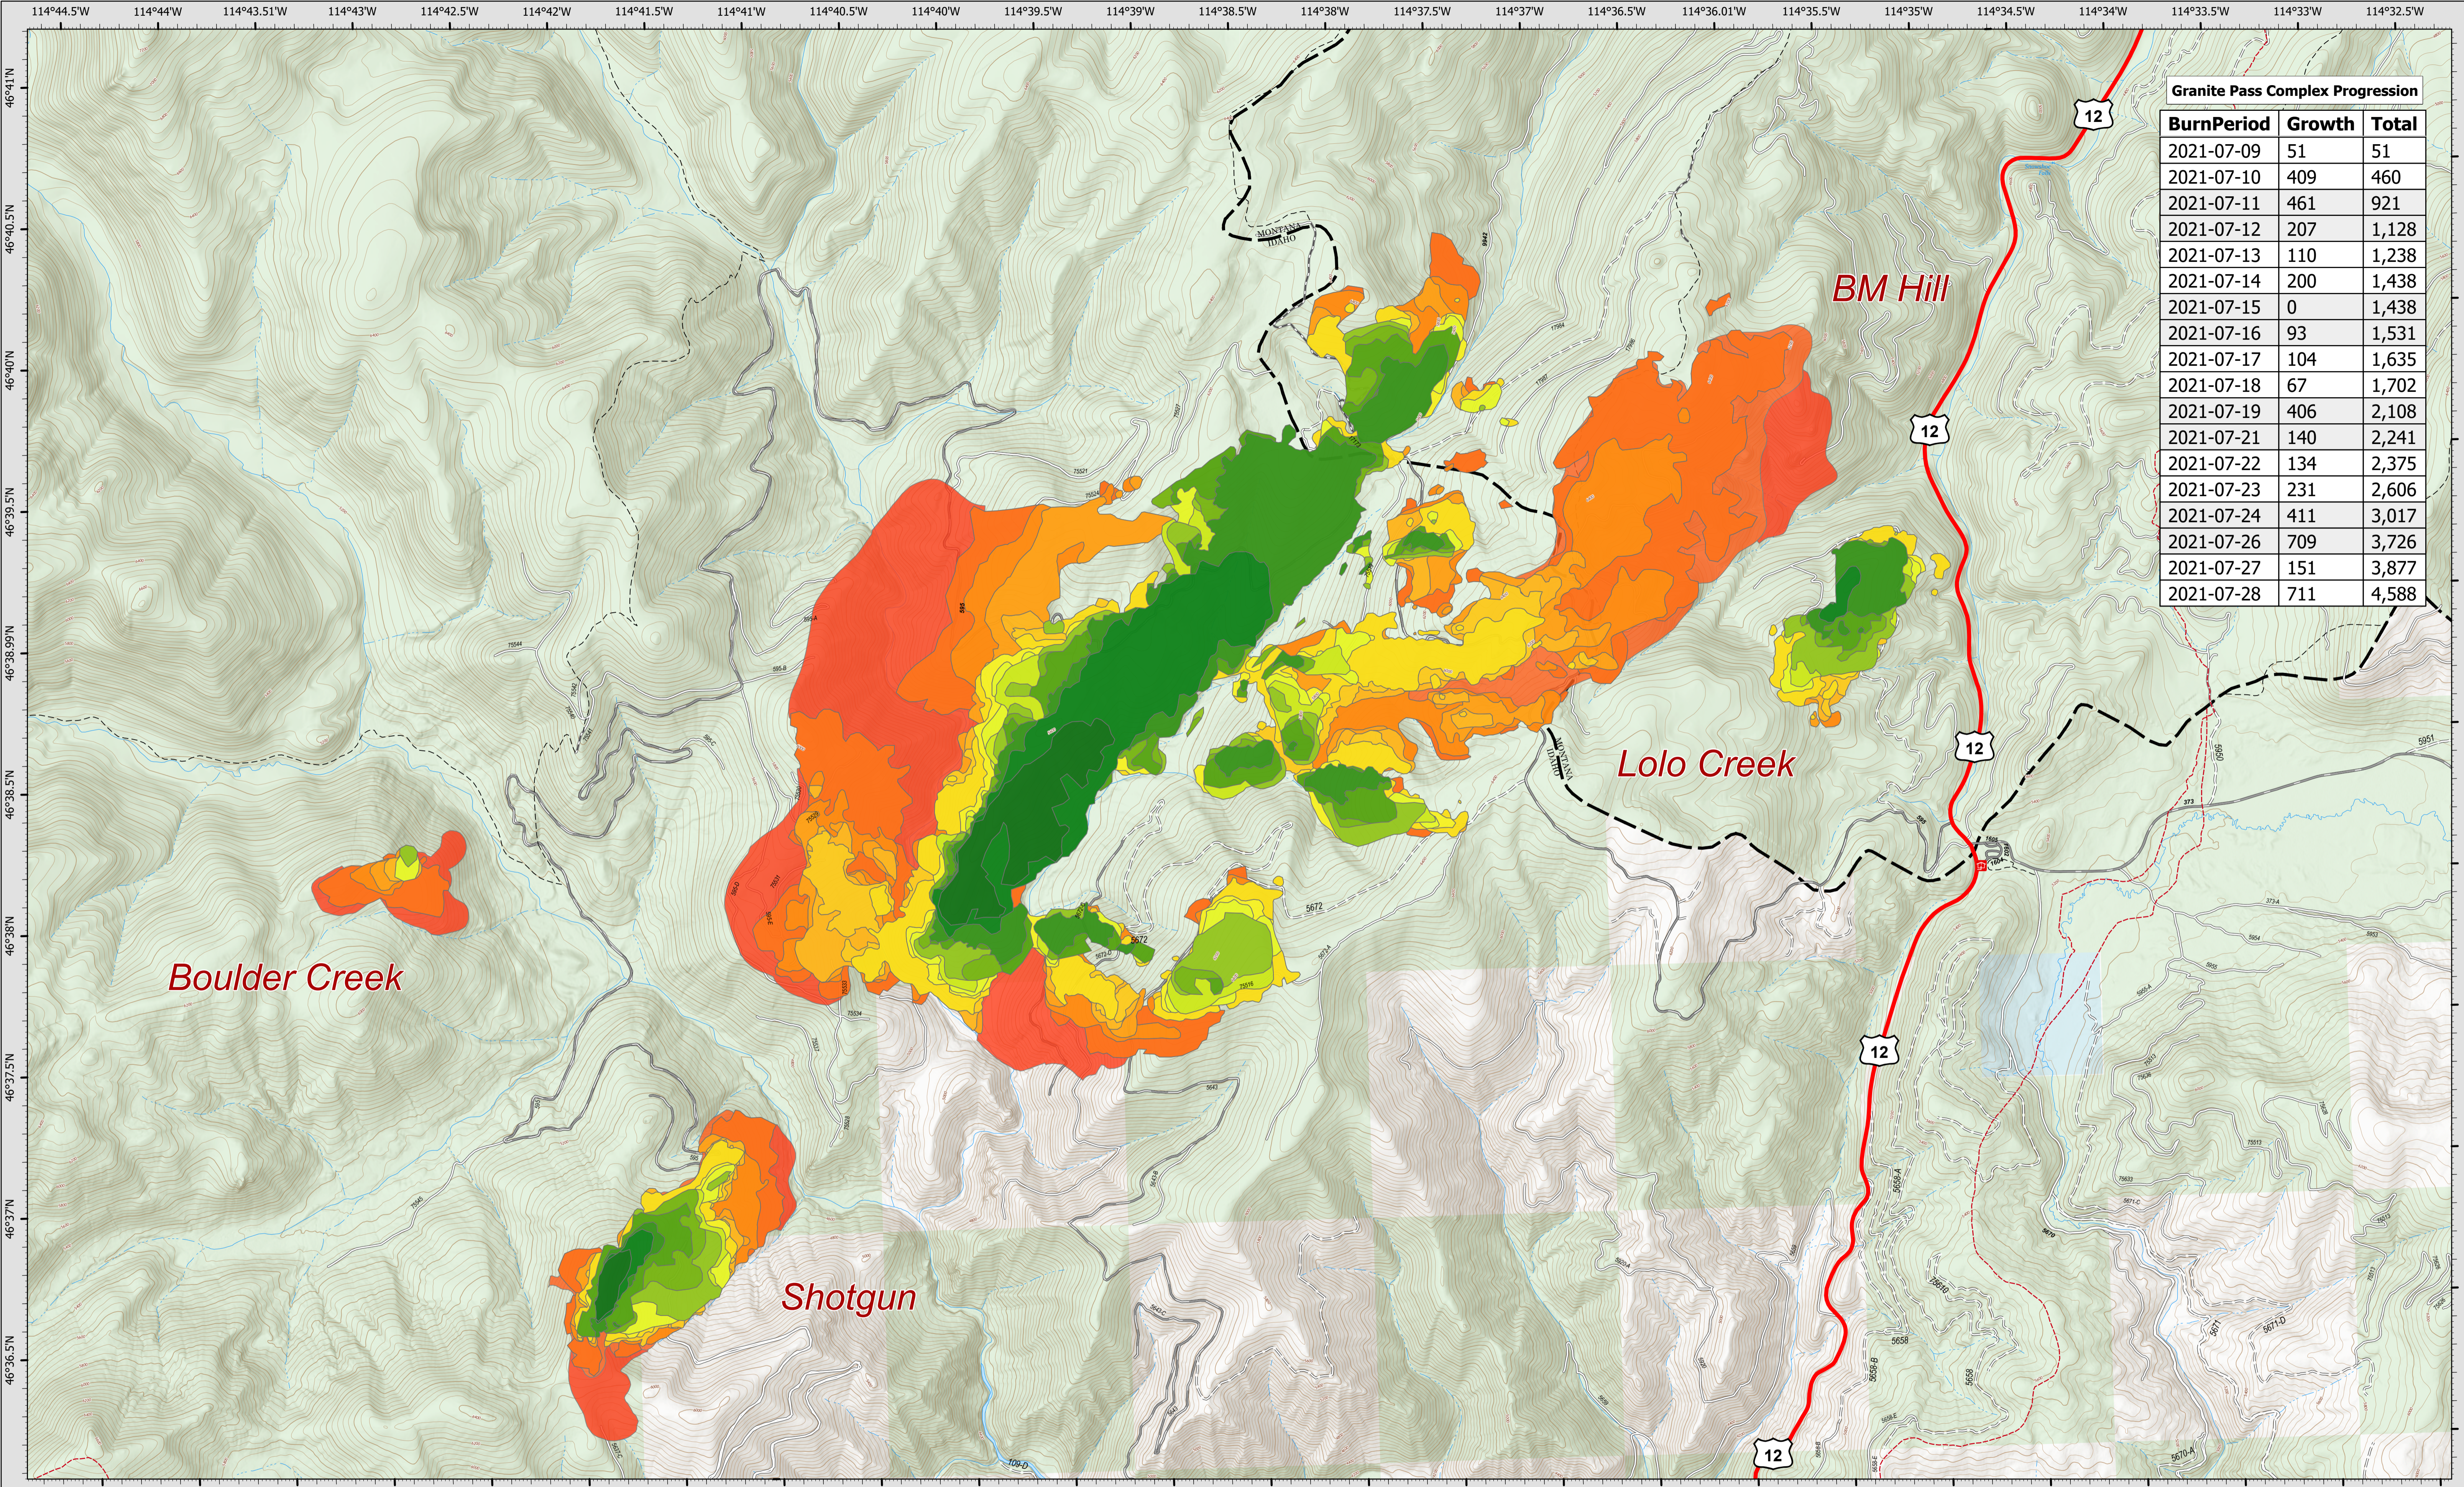

7/29/21 07:00

PROGRESSION

Granite Pass Complex Progression		
BurnPeriod	Growth	Total
2021-07-09	51	51
2021-07-10	409	460
2021-07-11	461	921
2021-07-12	207	1,128
2021-07-13	110	1,238
2021-07-14	200	1,438
2021-07-15	0	1,438
2021-07-16	93	1,531
2021-07-17	104	1,635
2021-07-18	67	1,702
2021-07-19	406	2,108
2021-07-21	140	2,241
2021-07-22	134	2,375
2021-07-23	231	2,606
2021-07-24	411	3,017
2021-07-26	709	3,726
2021-07-27	151	3,877
2021-07-28	711	4,588

Granite Pass Complex
 MT-LNF-000962
 7/29/21 07:00
 4,588 acres
 IR updated 7/28/21 10:05

Progression

■ 2021-07-09	■ 2021-07-13	■ 2021-07-17	■ 2021-07-21	■ 2021-07-25
■ 2021-07-10	■ 2021-07-14	■ 2021-07-18	■ 2021-07-22	■ 2021-07-26
■ 2021-07-11	■ 2021-07-15	■ 2021-07-19	■ 2021-07-23	■ 2021-07-27
			■ 2021-07-24	■ 2021-07-28

Datum: North American 1983
 CIMT15 GISS Updated: 7/28/2021 2006