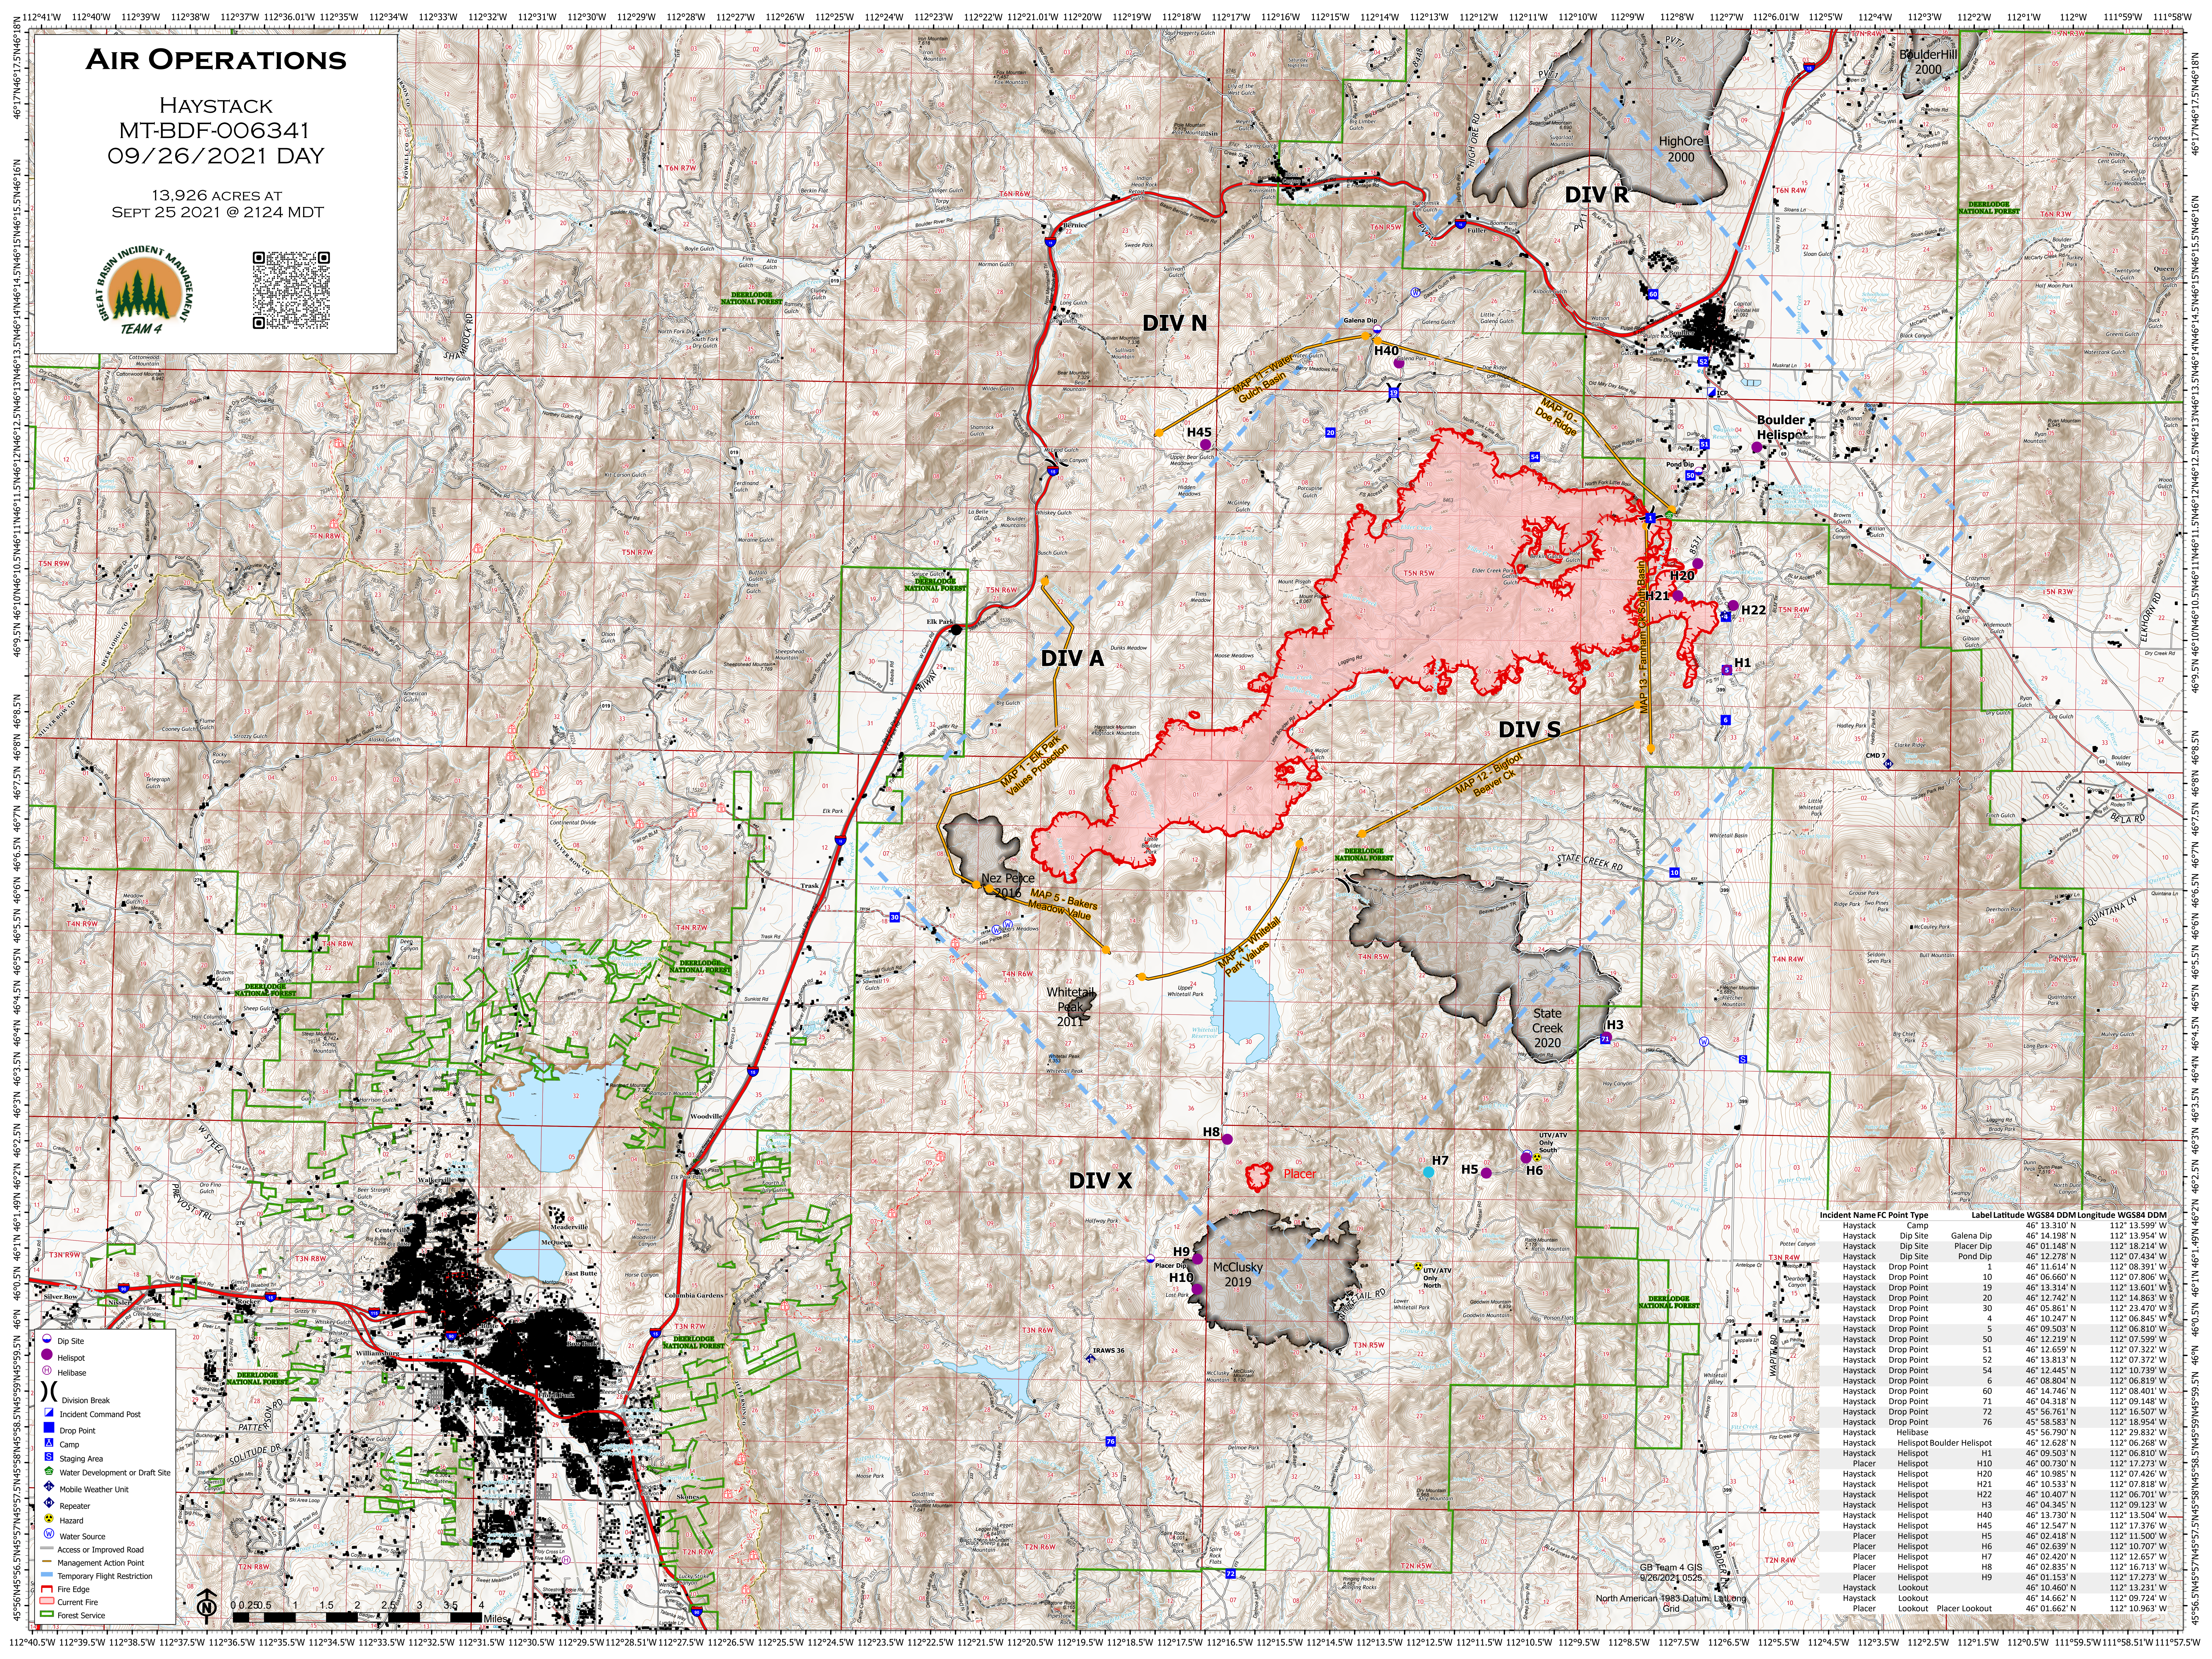

AIR OPERATIONS

HAYSTACK
MT-BDF-006341
09/26/2021 DAY

13,926 ACRES AT
SEPT 25 2021 @ 2124 MDT

Incident Name	FC Point Type	Label	Latitude WGS84 DDM	Longitude WGS84 DDM
Haystack	Dip Site	Galena Dip	46° 13.910' N	112° 13.599' W
Haystack	Dip Site	Placer Dip	46° 01.148' N	112° 18.214' W
Haystack	Dip Site	Pond Dip	46° 12.278' N	112° 07.434' W
Haystack	Drop Point	1	46° 11.614' N	112° 08.391' W
Haystack	Drop Point	10	46° 06.660' N	112° 07.806' W
Haystack	Drop Point	19	46° 13.314' N	112° 13.601' W
Haystack	Drop Point	20	46° 12.742' N	112° 14.863' W
Haystack	Drop Point	30	46° 05.861' N	112° 23.470' W
Haystack	Drop Point	4	46° 10.247' N	112° 06.845' W
Haystack	Drop Point	5	46° 09.503' N	112° 06.810' W
Haystack	Drop Point	50	46° 12.219' N	112° 07.599' W
Haystack	Drop Point	51	46° 12.659' N	112° 07.322' W
Haystack	Drop Point	52	46° 13.813' N	112° 07.372' W
Haystack	Drop Point	54	46° 12.445' N	112° 10.739' W
Haystack	Drop Point	6	46° 08.804' N	112° 06.819' W
Haystack	Drop Point	60	46° 14.746' N	112° 08.401' W
Haystack	Drop Point	71	46° 04.318' N	112° 09.148' W
Haystack	Drop Point	72	45° 56.761' N	112° 16.507' W
Haystack	Drop Point	76	45° 58.583' N	112° 18.954' W
Haystack	Helibase		45° 56.790' N	112° 29.832' W
Haystack	Helispot	Boulder Helispot	46° 12.628' N	112° 06.268' W
Haystack	Helispot	H1	46° 09.503' N	112° 06.810' W
Haystack	Helispot	H10	46° 00.730' N	112° 17.273' W
Haystack	Helispot	H20	46° 10.985' N	112° 07.426' W
Haystack	Helispot	H21	46° 10.533' N	112° 07.818' W
Haystack	Helispot	H22	46° 10.407' N	112° 06.701' W
Haystack	Helispot	H3	46° 04.345' N	112° 09.123' W
Haystack	Helispot	H40	46° 13.730' N	112° 13.504' W
Haystack	Helispot	H45	46° 12.547' N	112° 17.376' W
Haystack	Helispot	H5	46° 02.418' N	112° 11.500' W
Haystack	Helispot	H6	46° 02.639' N	112° 10.707' W
Haystack	Helispot	H7	46° 02.420' N	112° 12.657' W
Haystack	Helispot	H8	46° 02.835' N	112° 16.713' W
Haystack	Helispot	H9	46° 01.153' N	112° 17.273' W
Haystack	Lookout		46° 10.460' N	112° 13.231' W
Haystack	Lookout		46° 14.662' N	112° 09.724' W
Haystack	Lookout	Placer Lookout	46° 01.662' N	112° 10.963' W