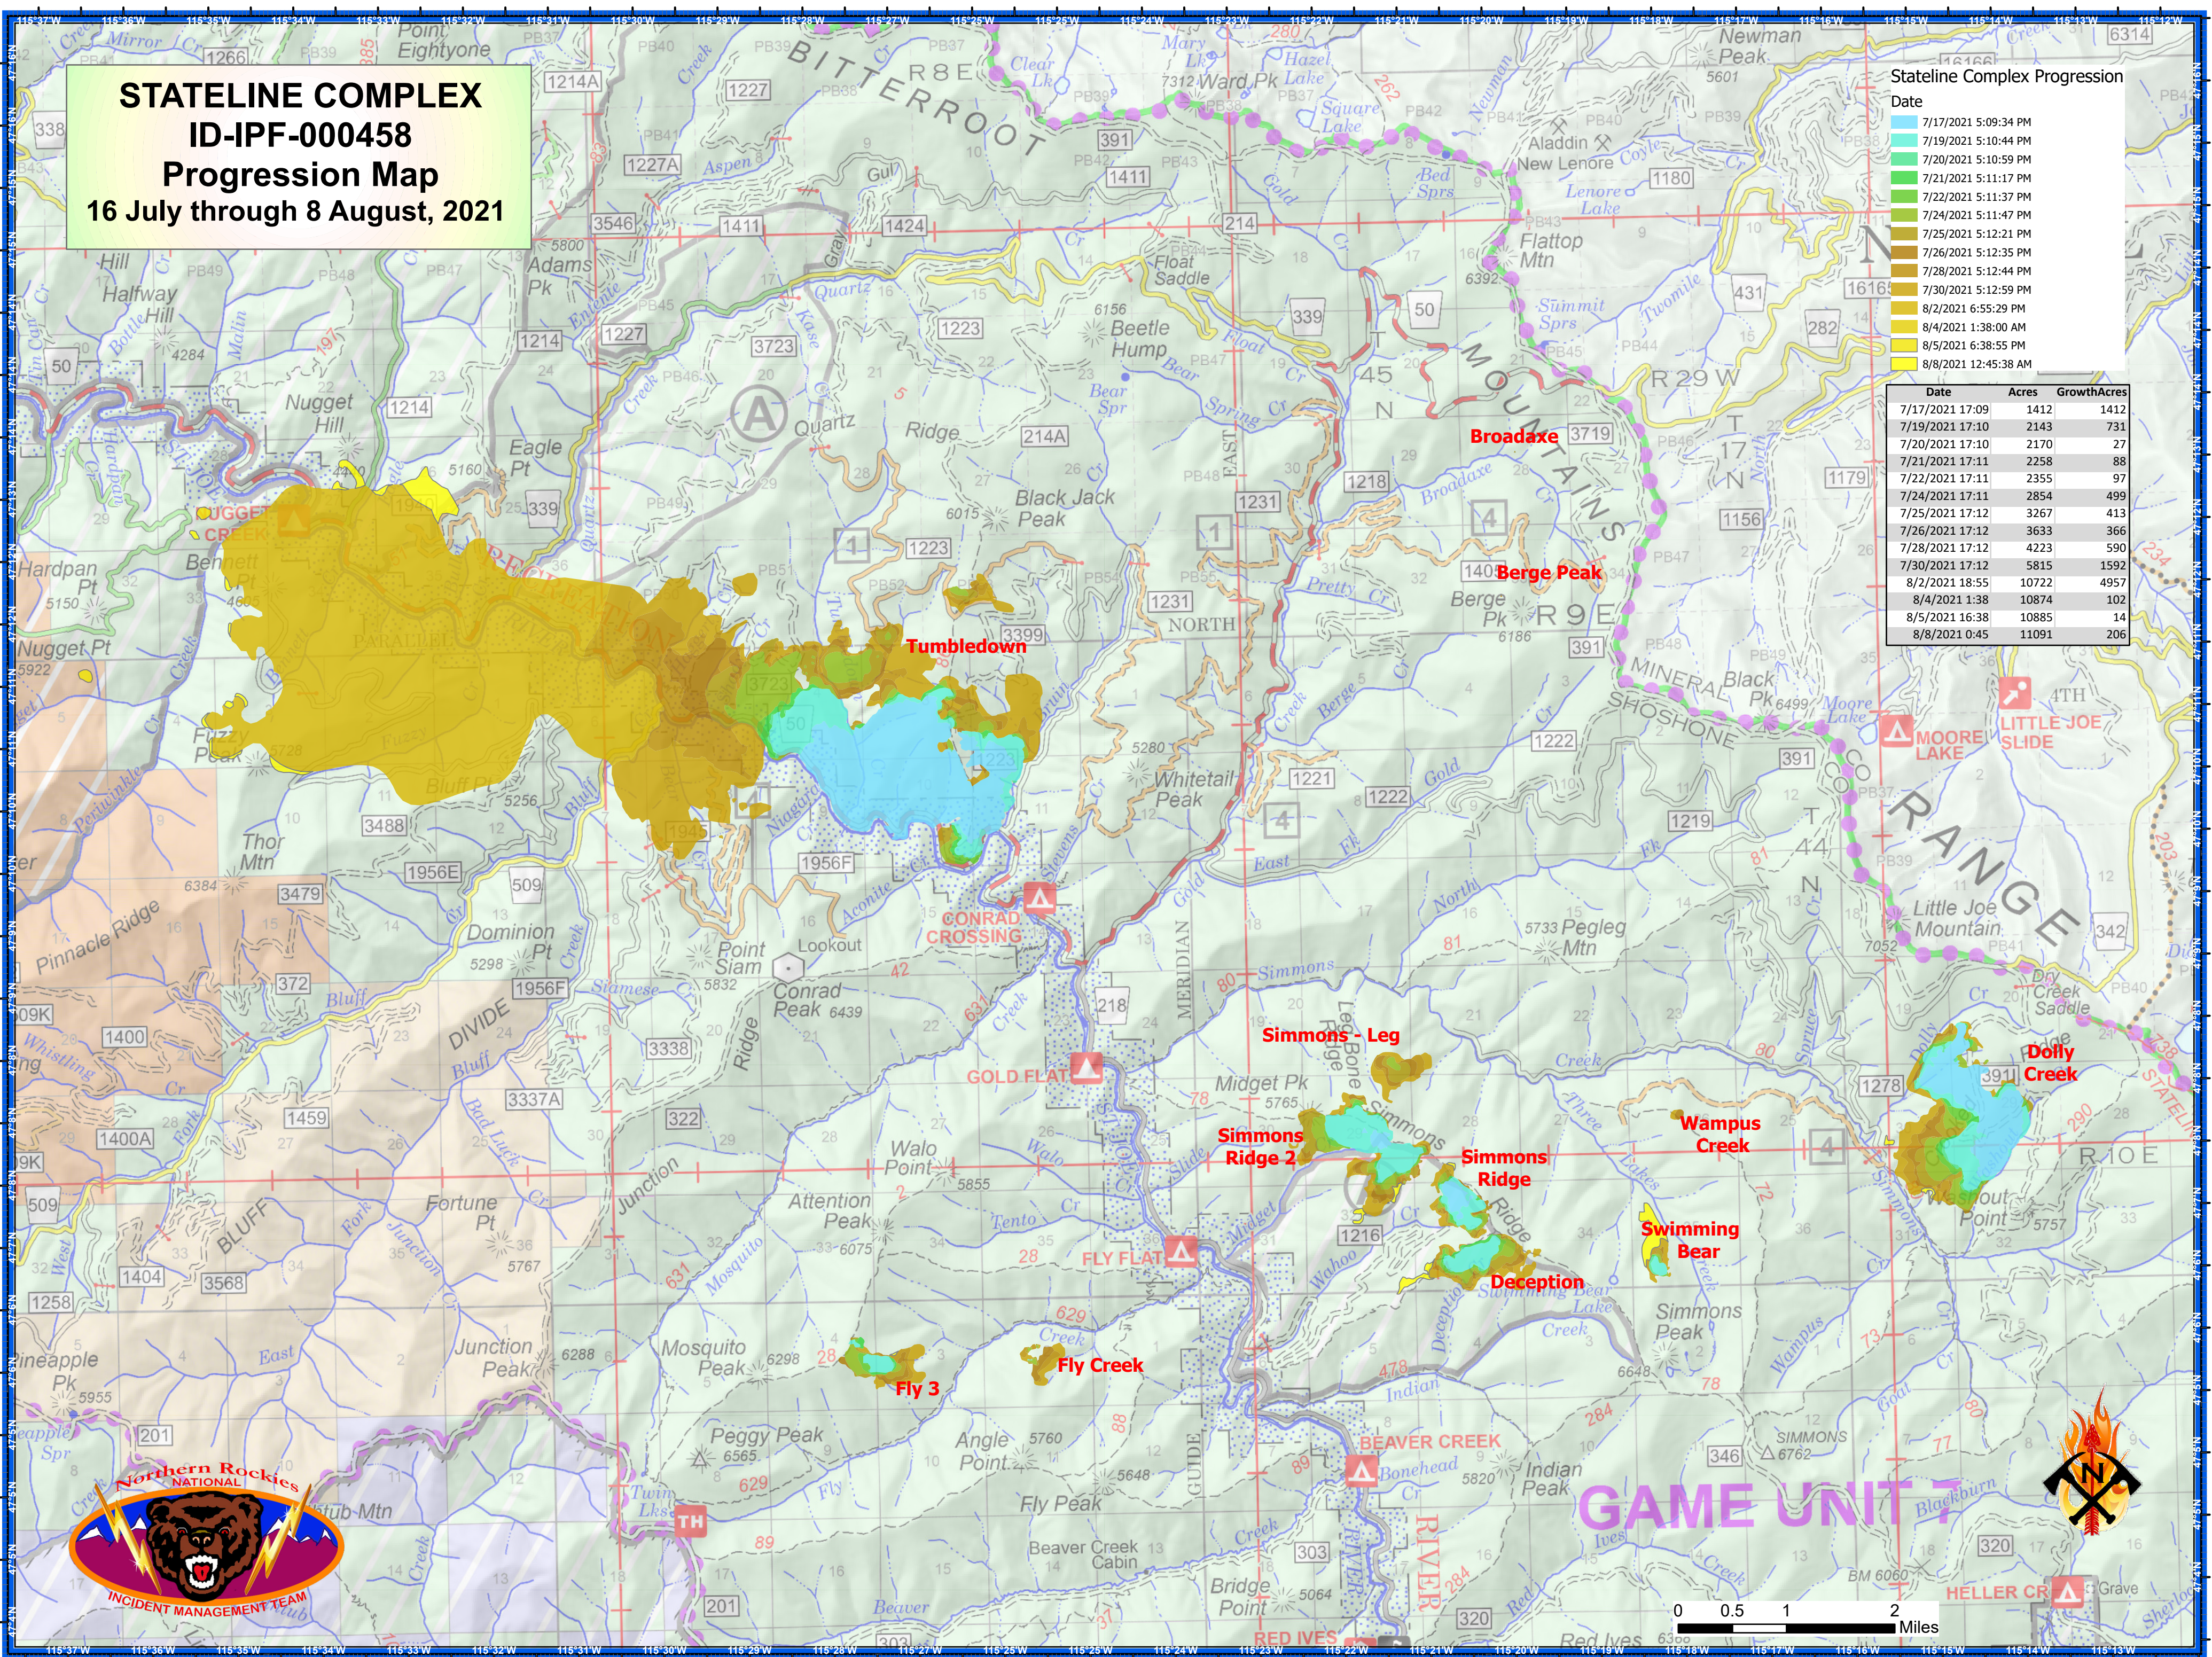

**STATELINE COMPLEX**  
**ID-IPF-000458**  
**Progression Map**  
**16 July through 8 August, 2021**

Date	Acres	GrowthAcres
7/17/2021 17:09	1412	1412
7/19/2021 17:10	2143	731
7/20/2021 17:10	2170	27
7/21/2021 17:11	2258	88
7/22/2021 17:11	2355	97
7/24/2021 17:11	2854	499
7/25/2021 17:12	3267	413
7/26/2021 17:12	3633	366
7/28/2021 17:12	4223	590
7/30/2021 17:12	5815	1592
8/2/2021 18:55	10722	4957
8/4/2021 1:38	10874	102
8/5/2021 16:38	10885	14
8/8/2021 0:45	11091	206

**GAME UNIT**