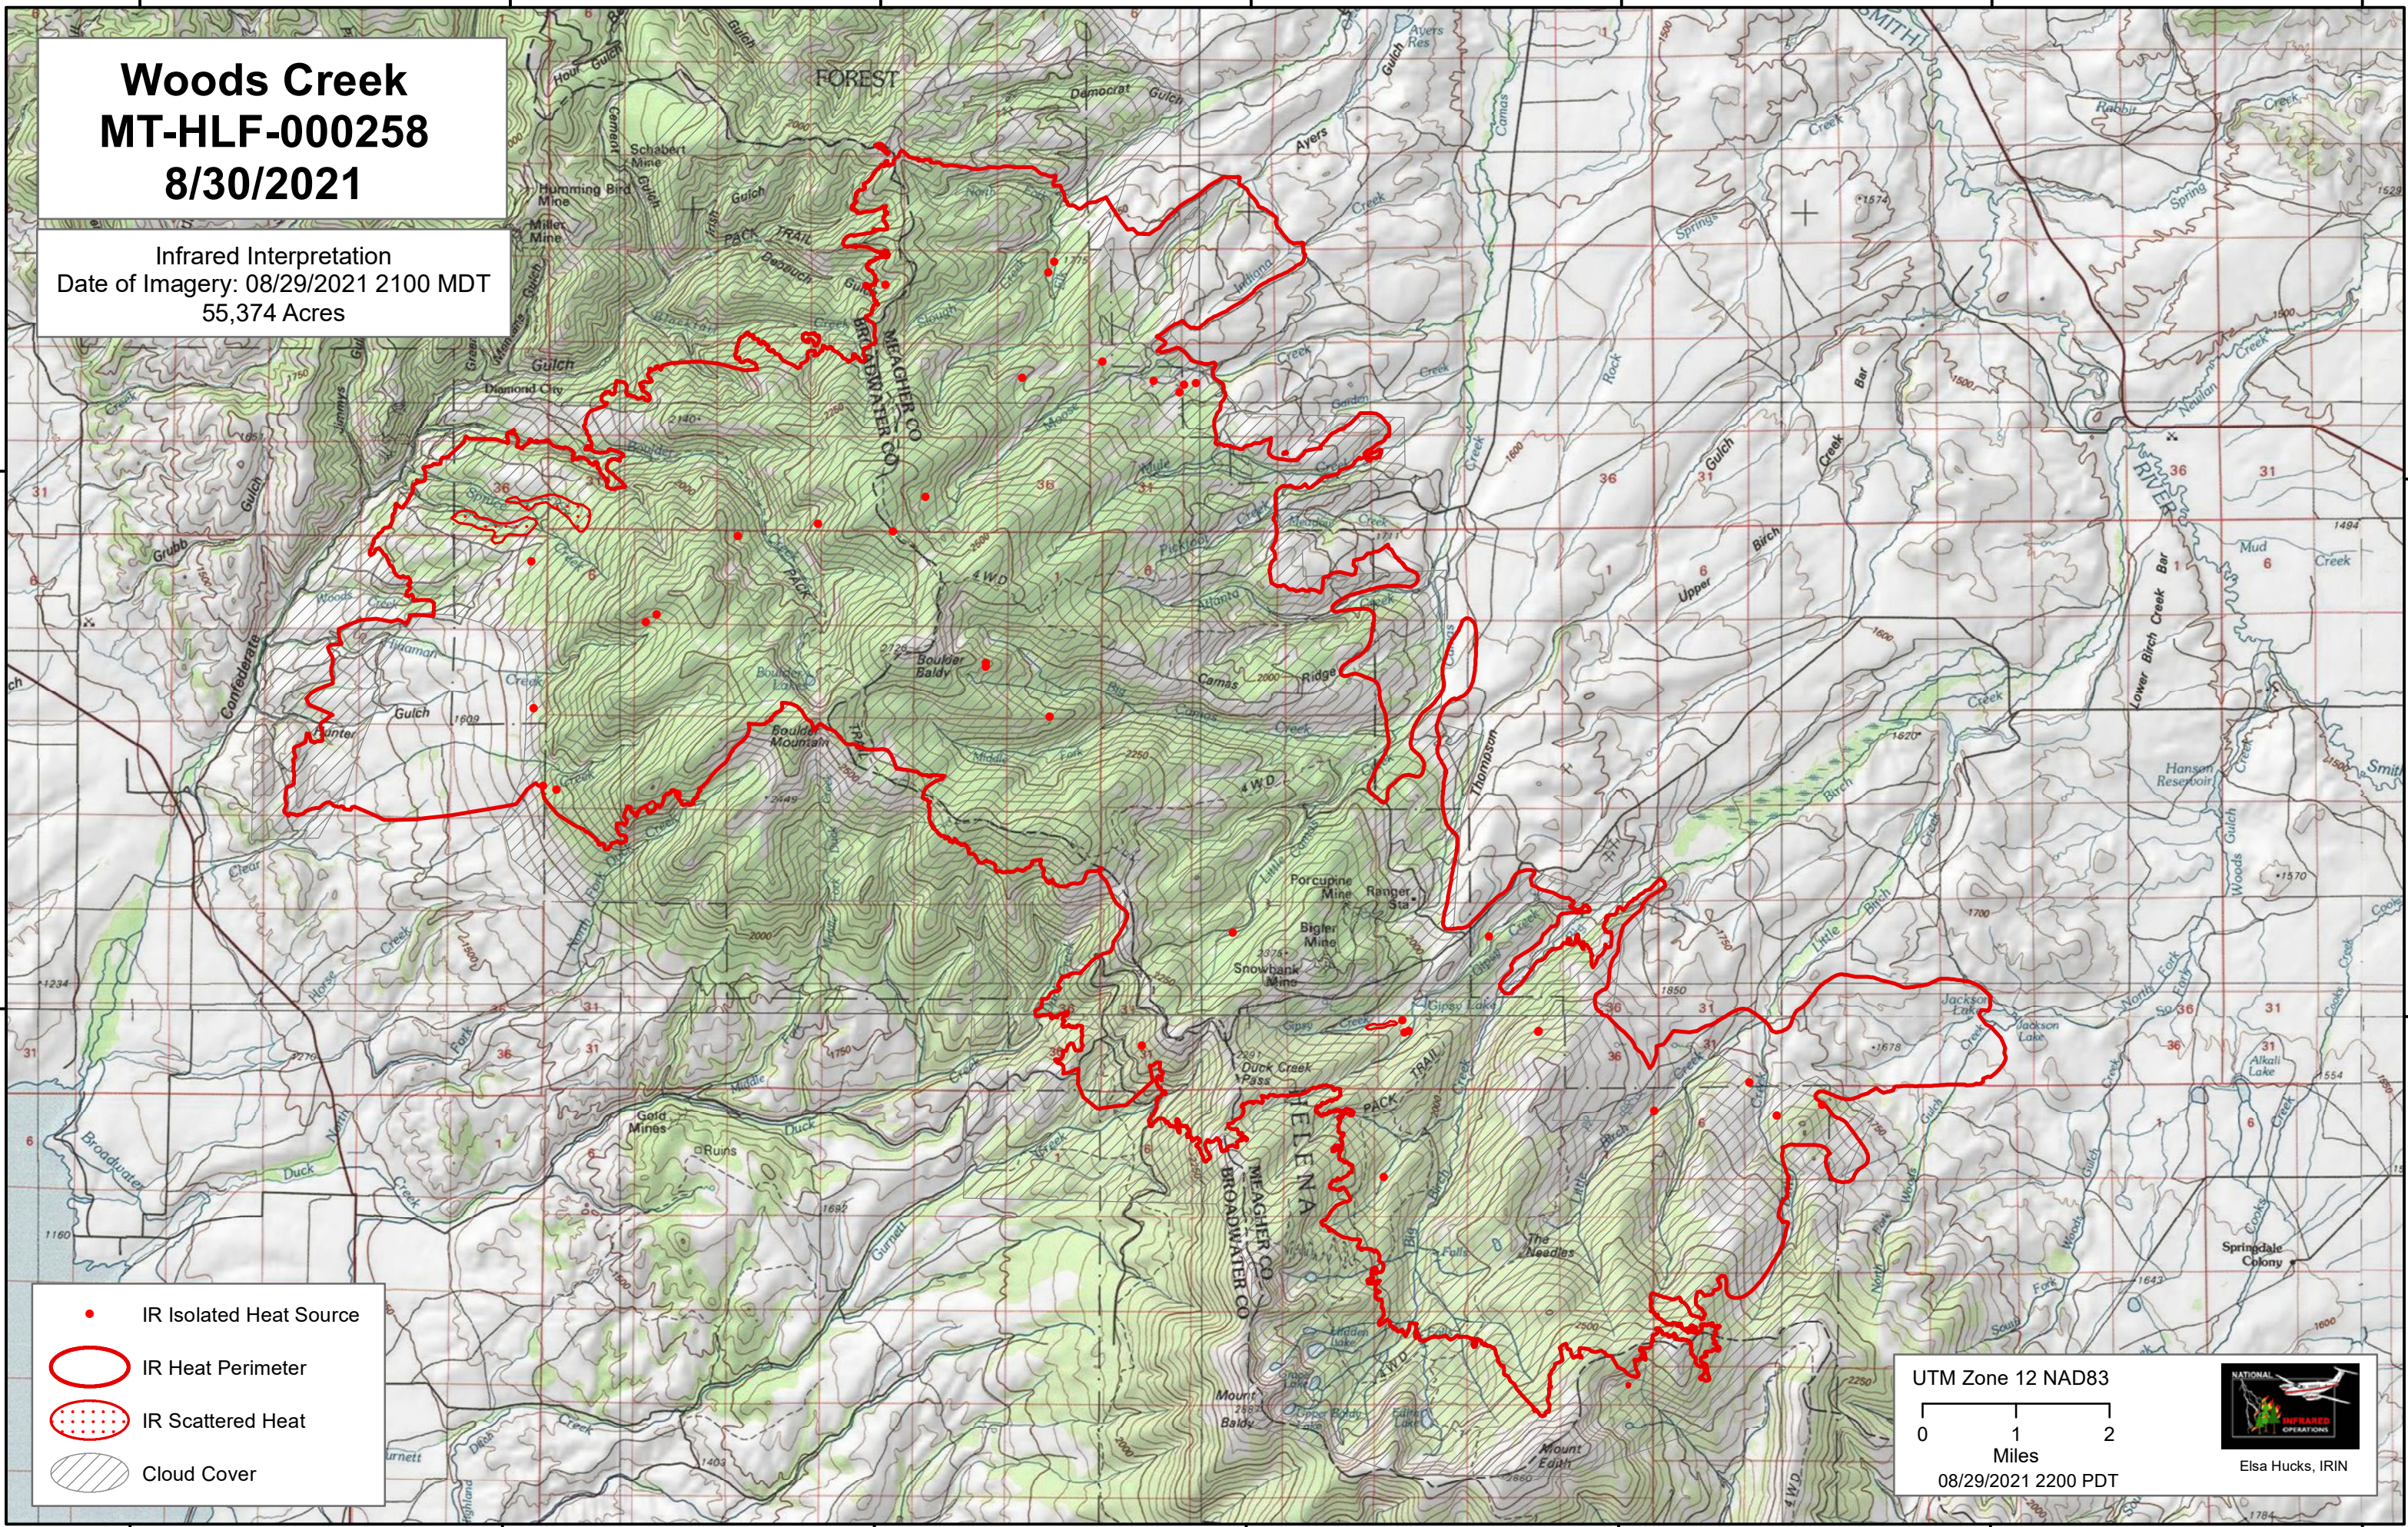

111°30'W 111°25'W 111°20'W 111°15'W 111°10'W 111°5'W 111°0'W

# Woods Creek MT-HLF-000258 8/30/2021

Infrared Interpretation  
Date of Imagery: 08/29/2021 2100 MDT  
55,374 Acres

46°35'0"N

46°30'0"N

46°35'0"N

46°30'0"N

- IR Isolated Heat Source
- IR Heat Perimeter
- IR Scattered Heat
- Cloud Cover

UTM Zone 12 NAD83

Miles

08/29/2021 2200 PDT

Elsa Hucks, IRIN

111°30'W 111°25'W 111°20'W 111°15'W 111°10'W 111°5'W 111°0'W