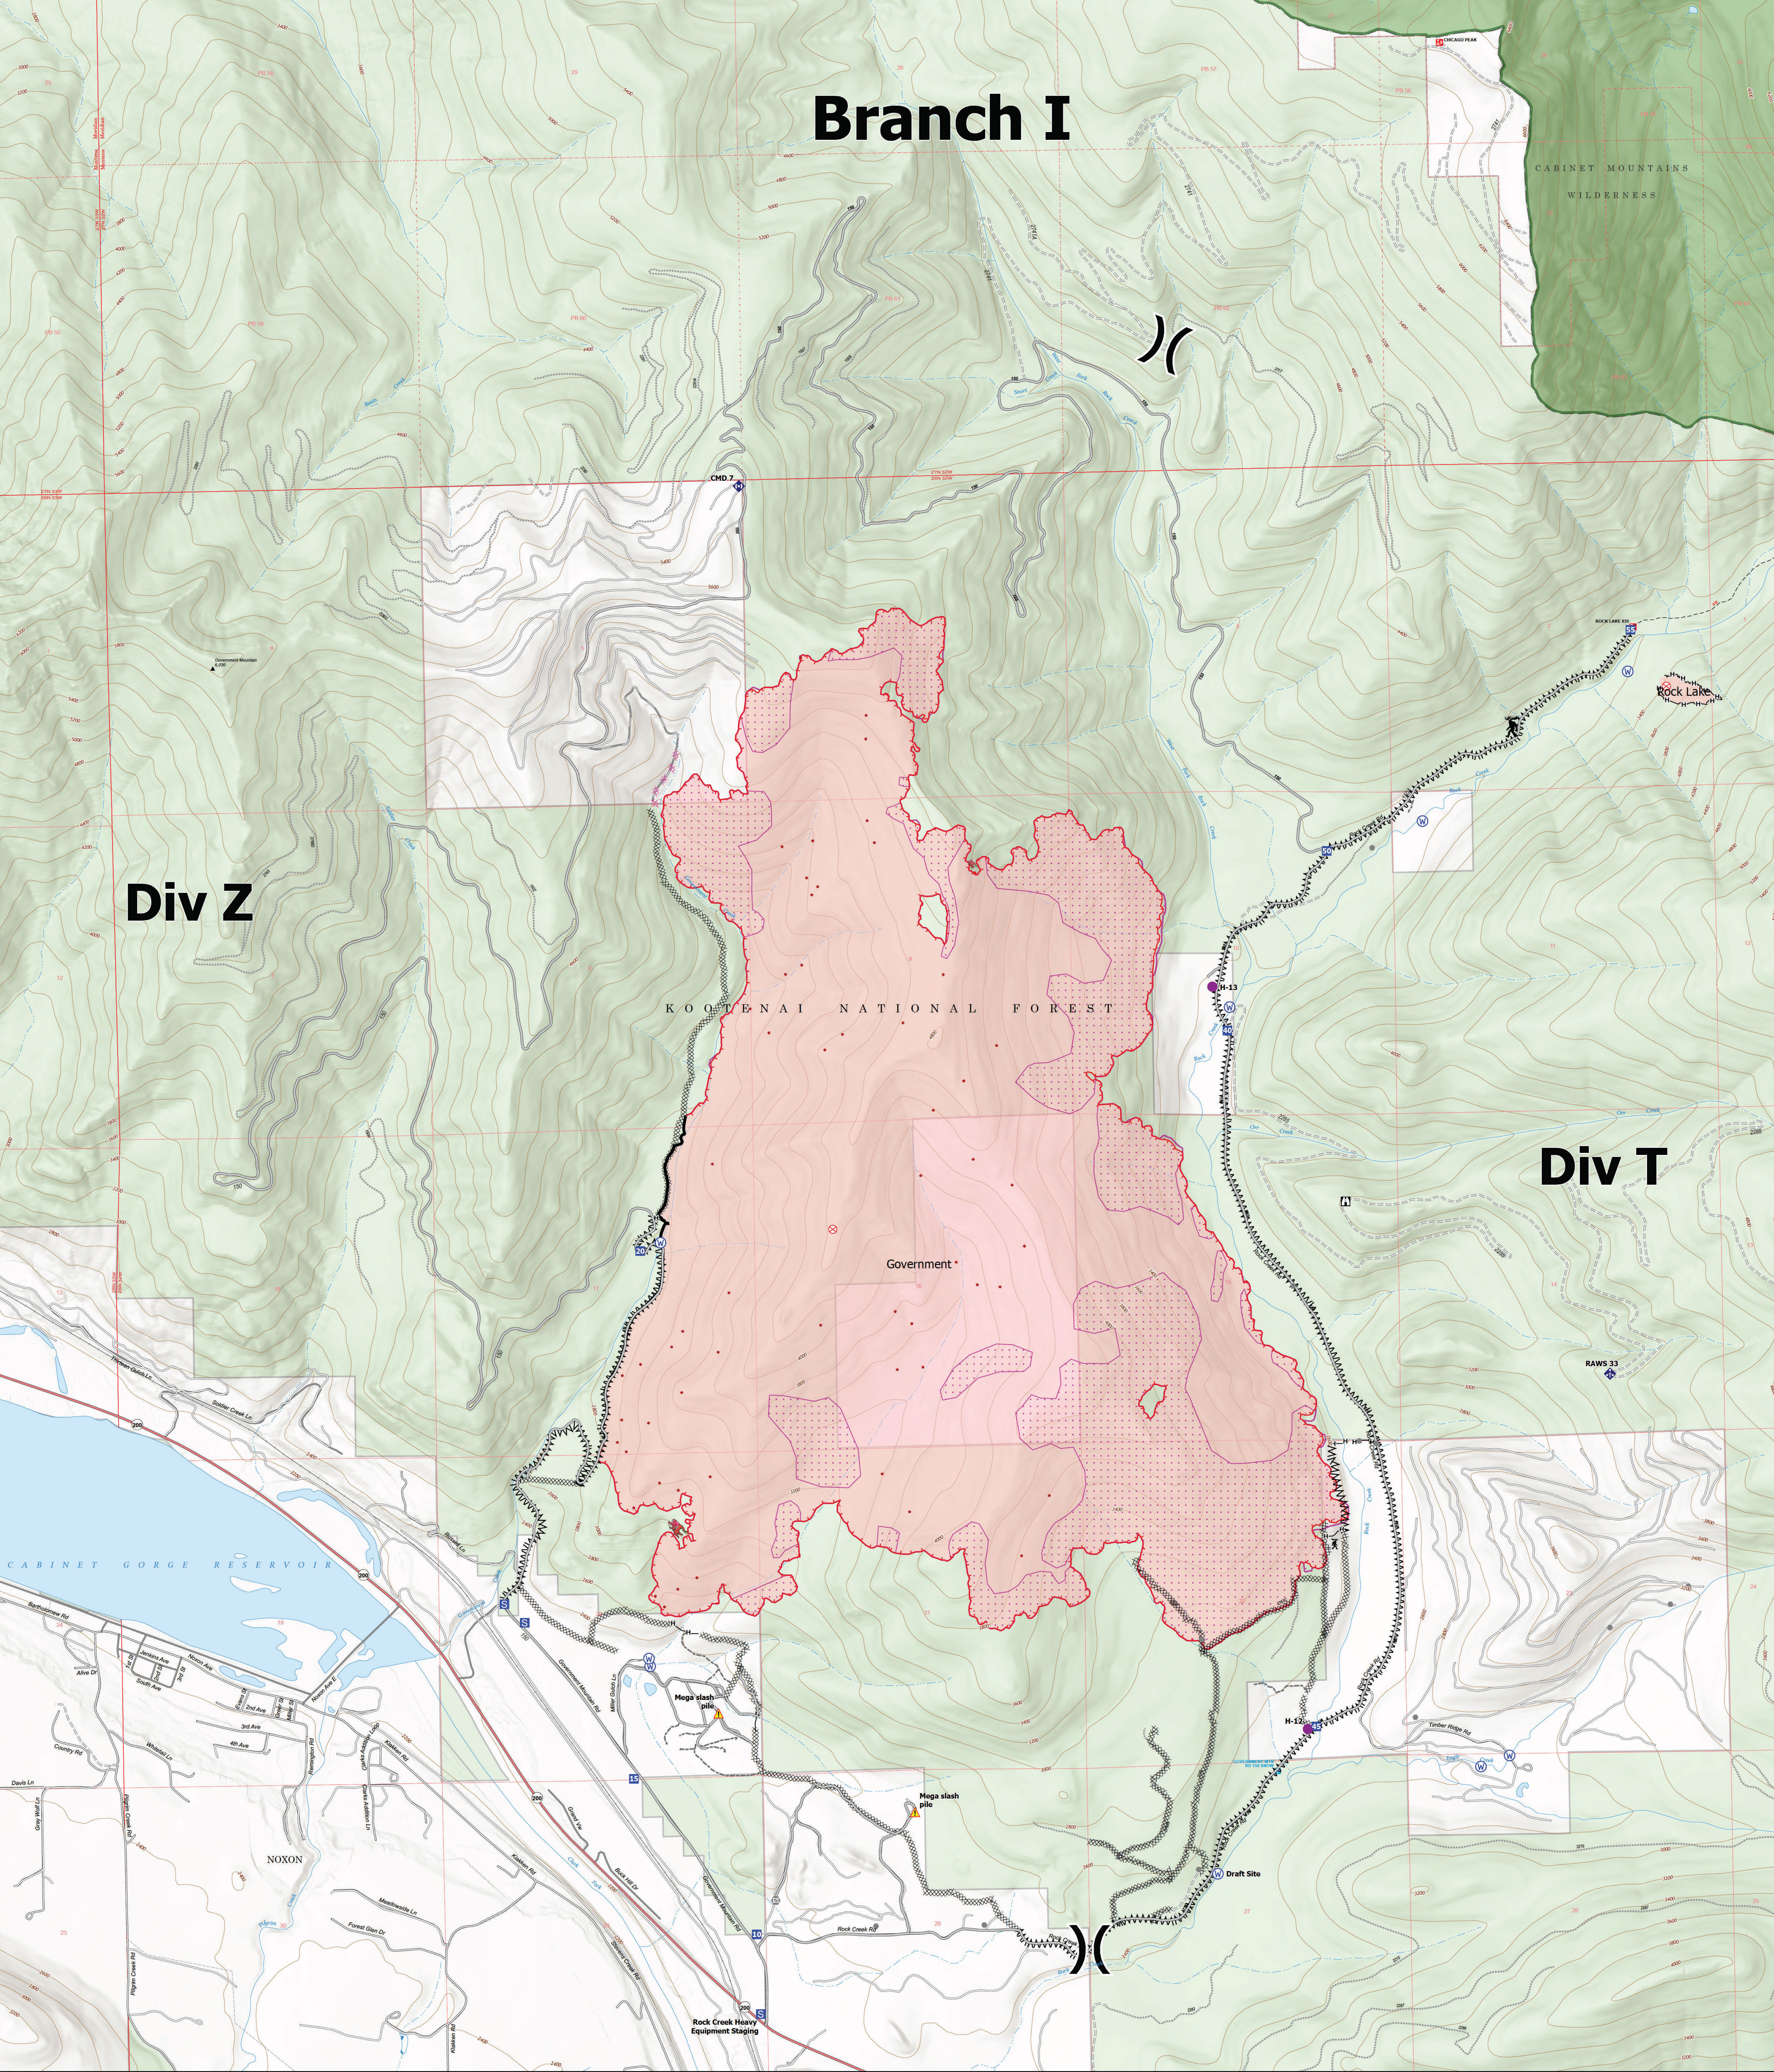

# Branch I

## Div Z

## Div T

KOOTENAI NATIONAL FOREST

Government

CABINET MOUNTAINS  
WILDERNESS

Rock Lake

**Operations**  
Government  
MTKNF-002240  
9/24/2022  
2,768 acres

Fire perimeter updated from  
IR on 9/23/2022 @ 2039

- |  |  |   |  |
|--|--|---|--|
| <ul style="list-style-type: none"> <li> Helispot</li> <li> Division Break</li> <li> Drop Point</li> <li> Staging Area</li> <li> Lookout</li> <li> Fire Origin</li> <li> Other</li> <li> Gate</li> <li> Bridge</li> <li> Mobile Weather Unit</li> <li> Repeater</li> <li> Hazard</li> </ul> | <ul style="list-style-type: none"> <li> Water Source</li> <li> IR 1957 20220919</li> <li> IR Scattered Heat</li> <li> IR Isolated Heat Source</li> </ul> | <ul style="list-style-type: none"> <li> Contained</li> <li> Uncontained</li> <li> Completed Dozer Line</li> <li> Completed Fuel Break</li> <li> Completed Hand Line</li> <li> Planned Dozer Line</li> <li> Access or Improved Road</li> <li> Other</li> </ul> | <ul style="list-style-type: none"> <li> Wildfire Perimeter</li> <li> Federal Wilderness</li> <li> Forest Service Land</li> <li> Gravel Road</li> <li> Dirt Road</li> <li> Unimproved Road</li> <li> USFS Roads Closed</li> <li> State Primary Route</li> </ul> |
|--|--|---|--|