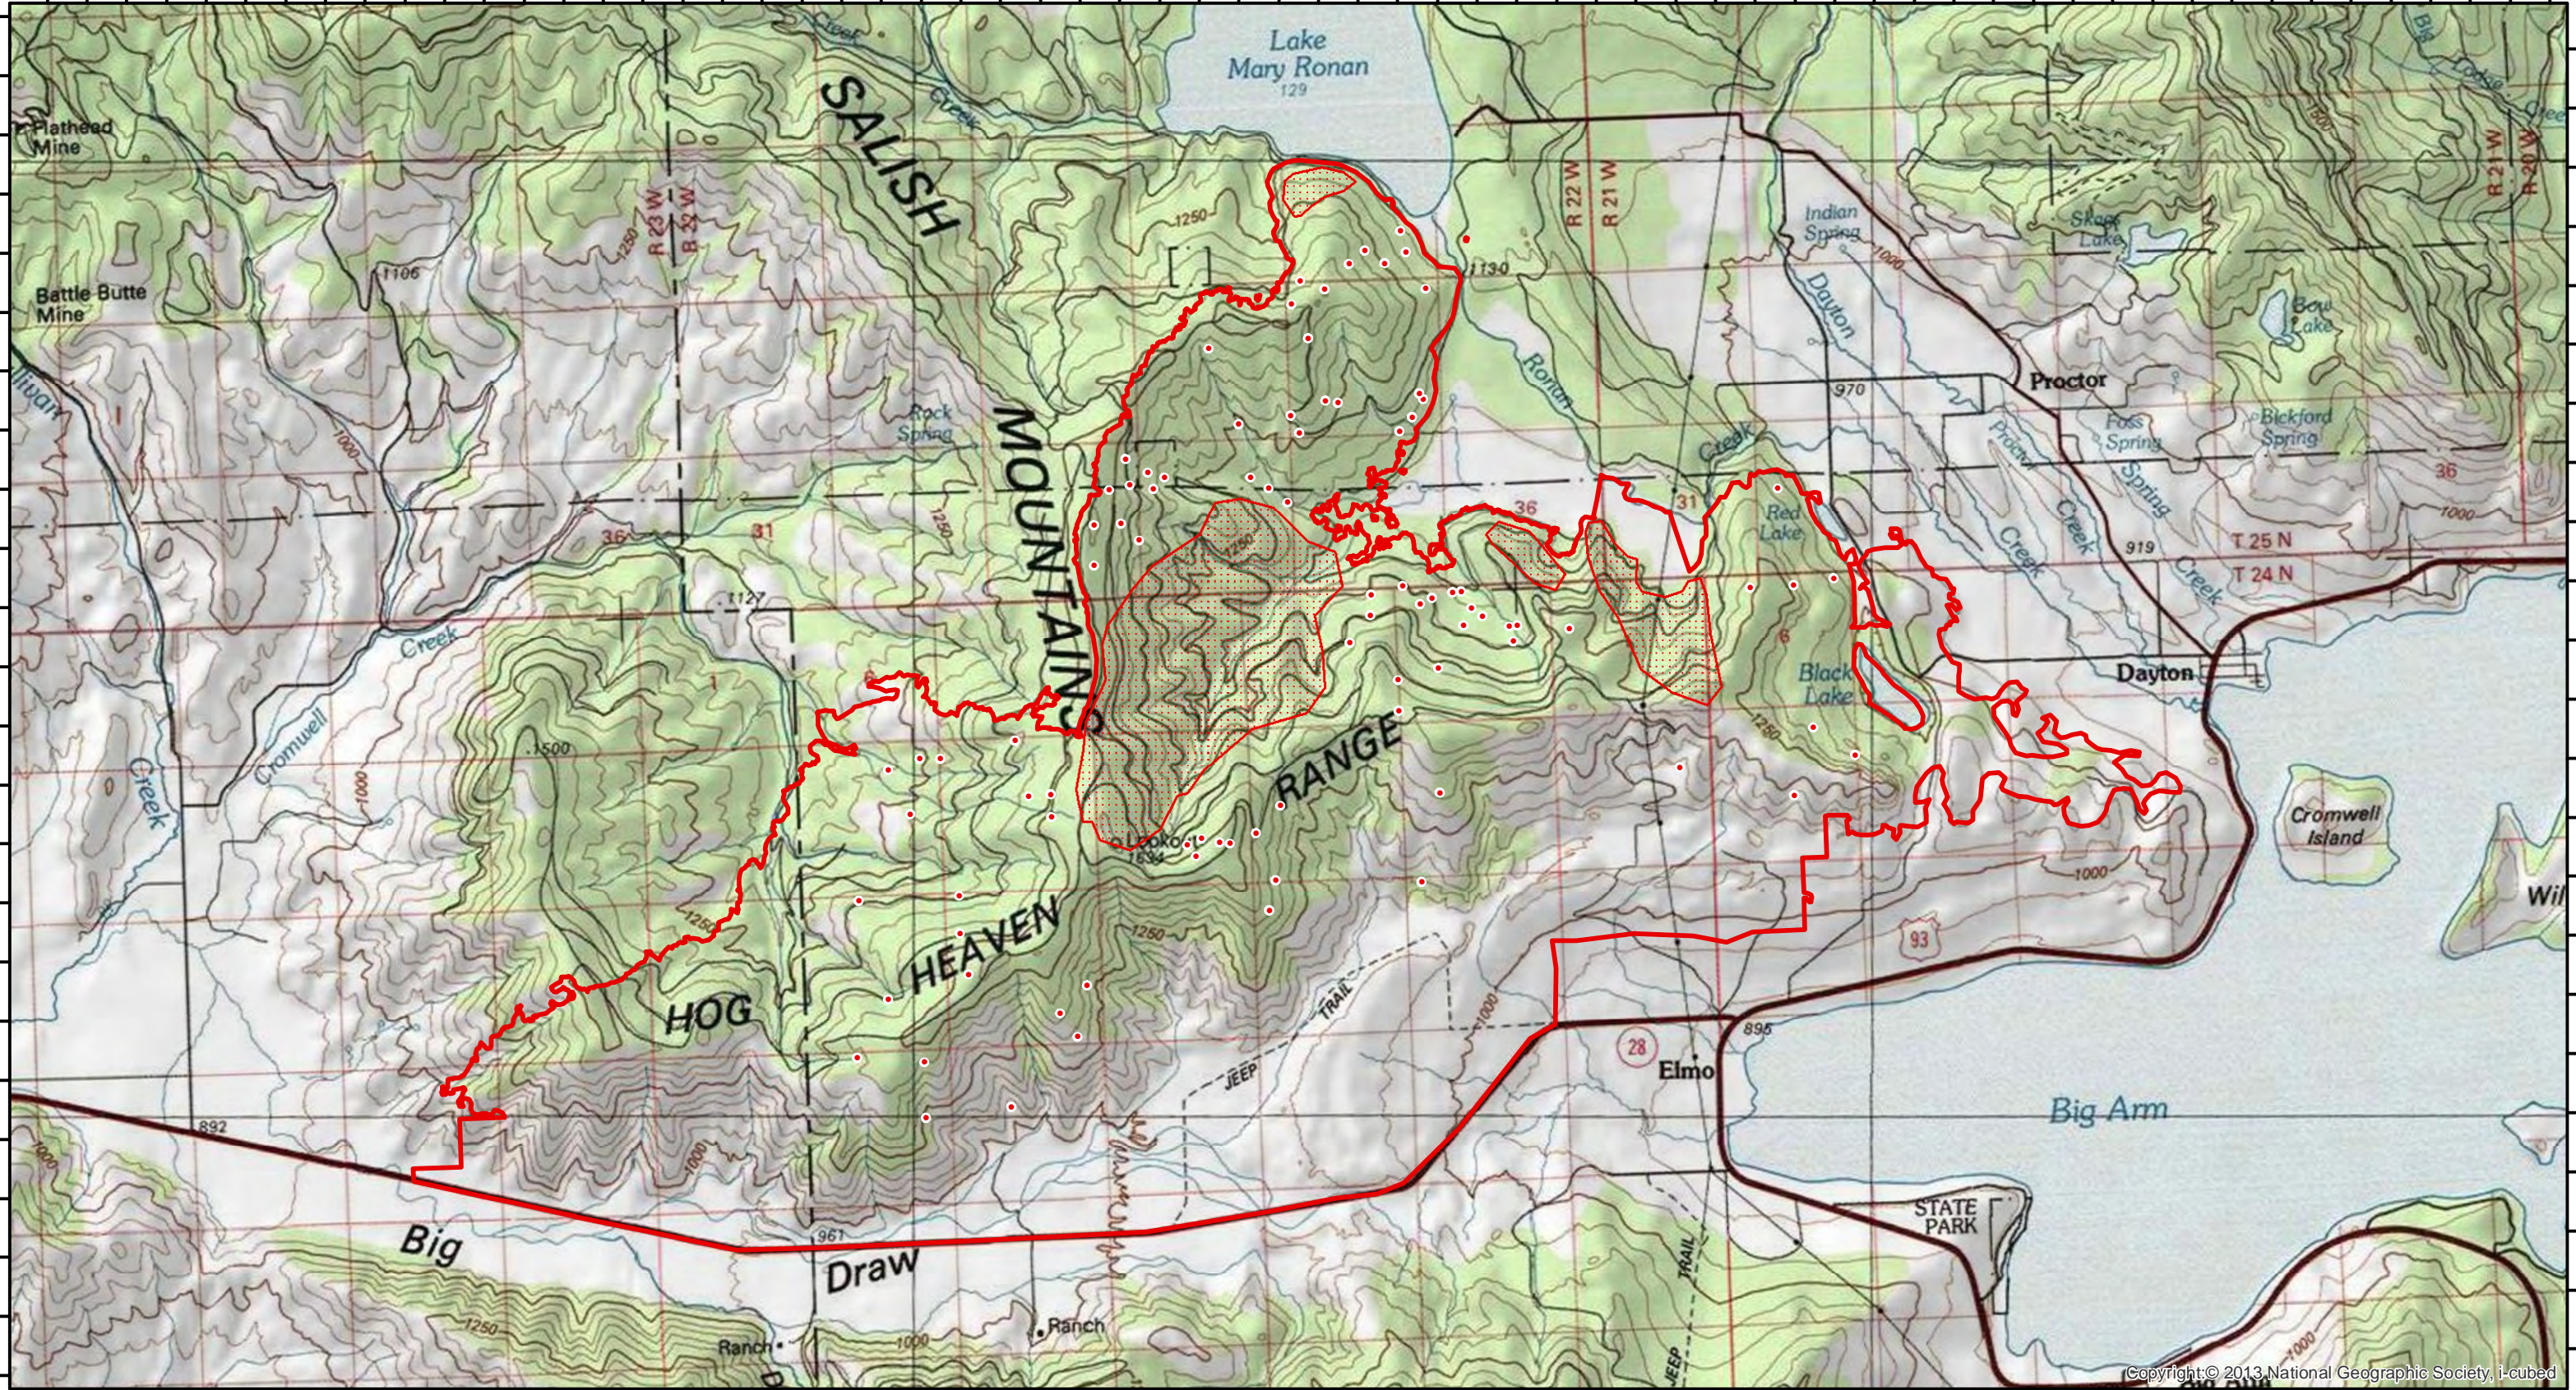

114°34'0"W 114°33'0"W 114°32'0"W 114°31'0"W 114°30'0"W 114°29'0"W 114°28'0"W 114°27'0"W 114°26'0"W 114°25'0"W 114°24'0"W 114°23'0"W 114°22'0"W 114°21'0"W 114°20'0"W 114°19'0"W 114°18'0"W 114°17'0"W 114°16'0"W 114°15'0"W 114°13'40"W

47°55'40"N
47°55'0"N
47°54'20"N
47°53'40"N
47°53'0"N
47°52'20"N
47°51'40"N
47°51'0"N
47°50'20"N
47°49'40"N
47°49'0"N

47°55'0"N
47°54'20"N
47°53'40"N
47°53'0"N
47°52'20"N
47°51'40"N
47°51'0"N
47°50'20"N
47°49'40"N
47°49'0"N

114°35'0"W 114°34'0"W 114°33'0"W 114°32'0"W 114°31'0"W 114°30'0"W 114°29'0"W 114°28'0"W 114°27'0"W 114°26'0"W 114°25'0"W 114°24'0"W 114°23'0"W 114°22'0"W 114°21'0"W 114°20'0"W 114°19'0"W 114°18'0"W 114°17'0"W 114°16'0"W 114°15'0"W 114°14'0"W

INFRARED MAP
 ELMO 2
 MT-FHA-000106
 Infrared (Interpreted) Acres: 21,349
 August 13, 2022 @ 2130 MDT

IRIN: Cheron Ferland
 Duluth, MN
 Nad 83 Zone 11

- Isolated Heat
- ⊞ Heat Perimeter
- ⊞ Scattered Heat