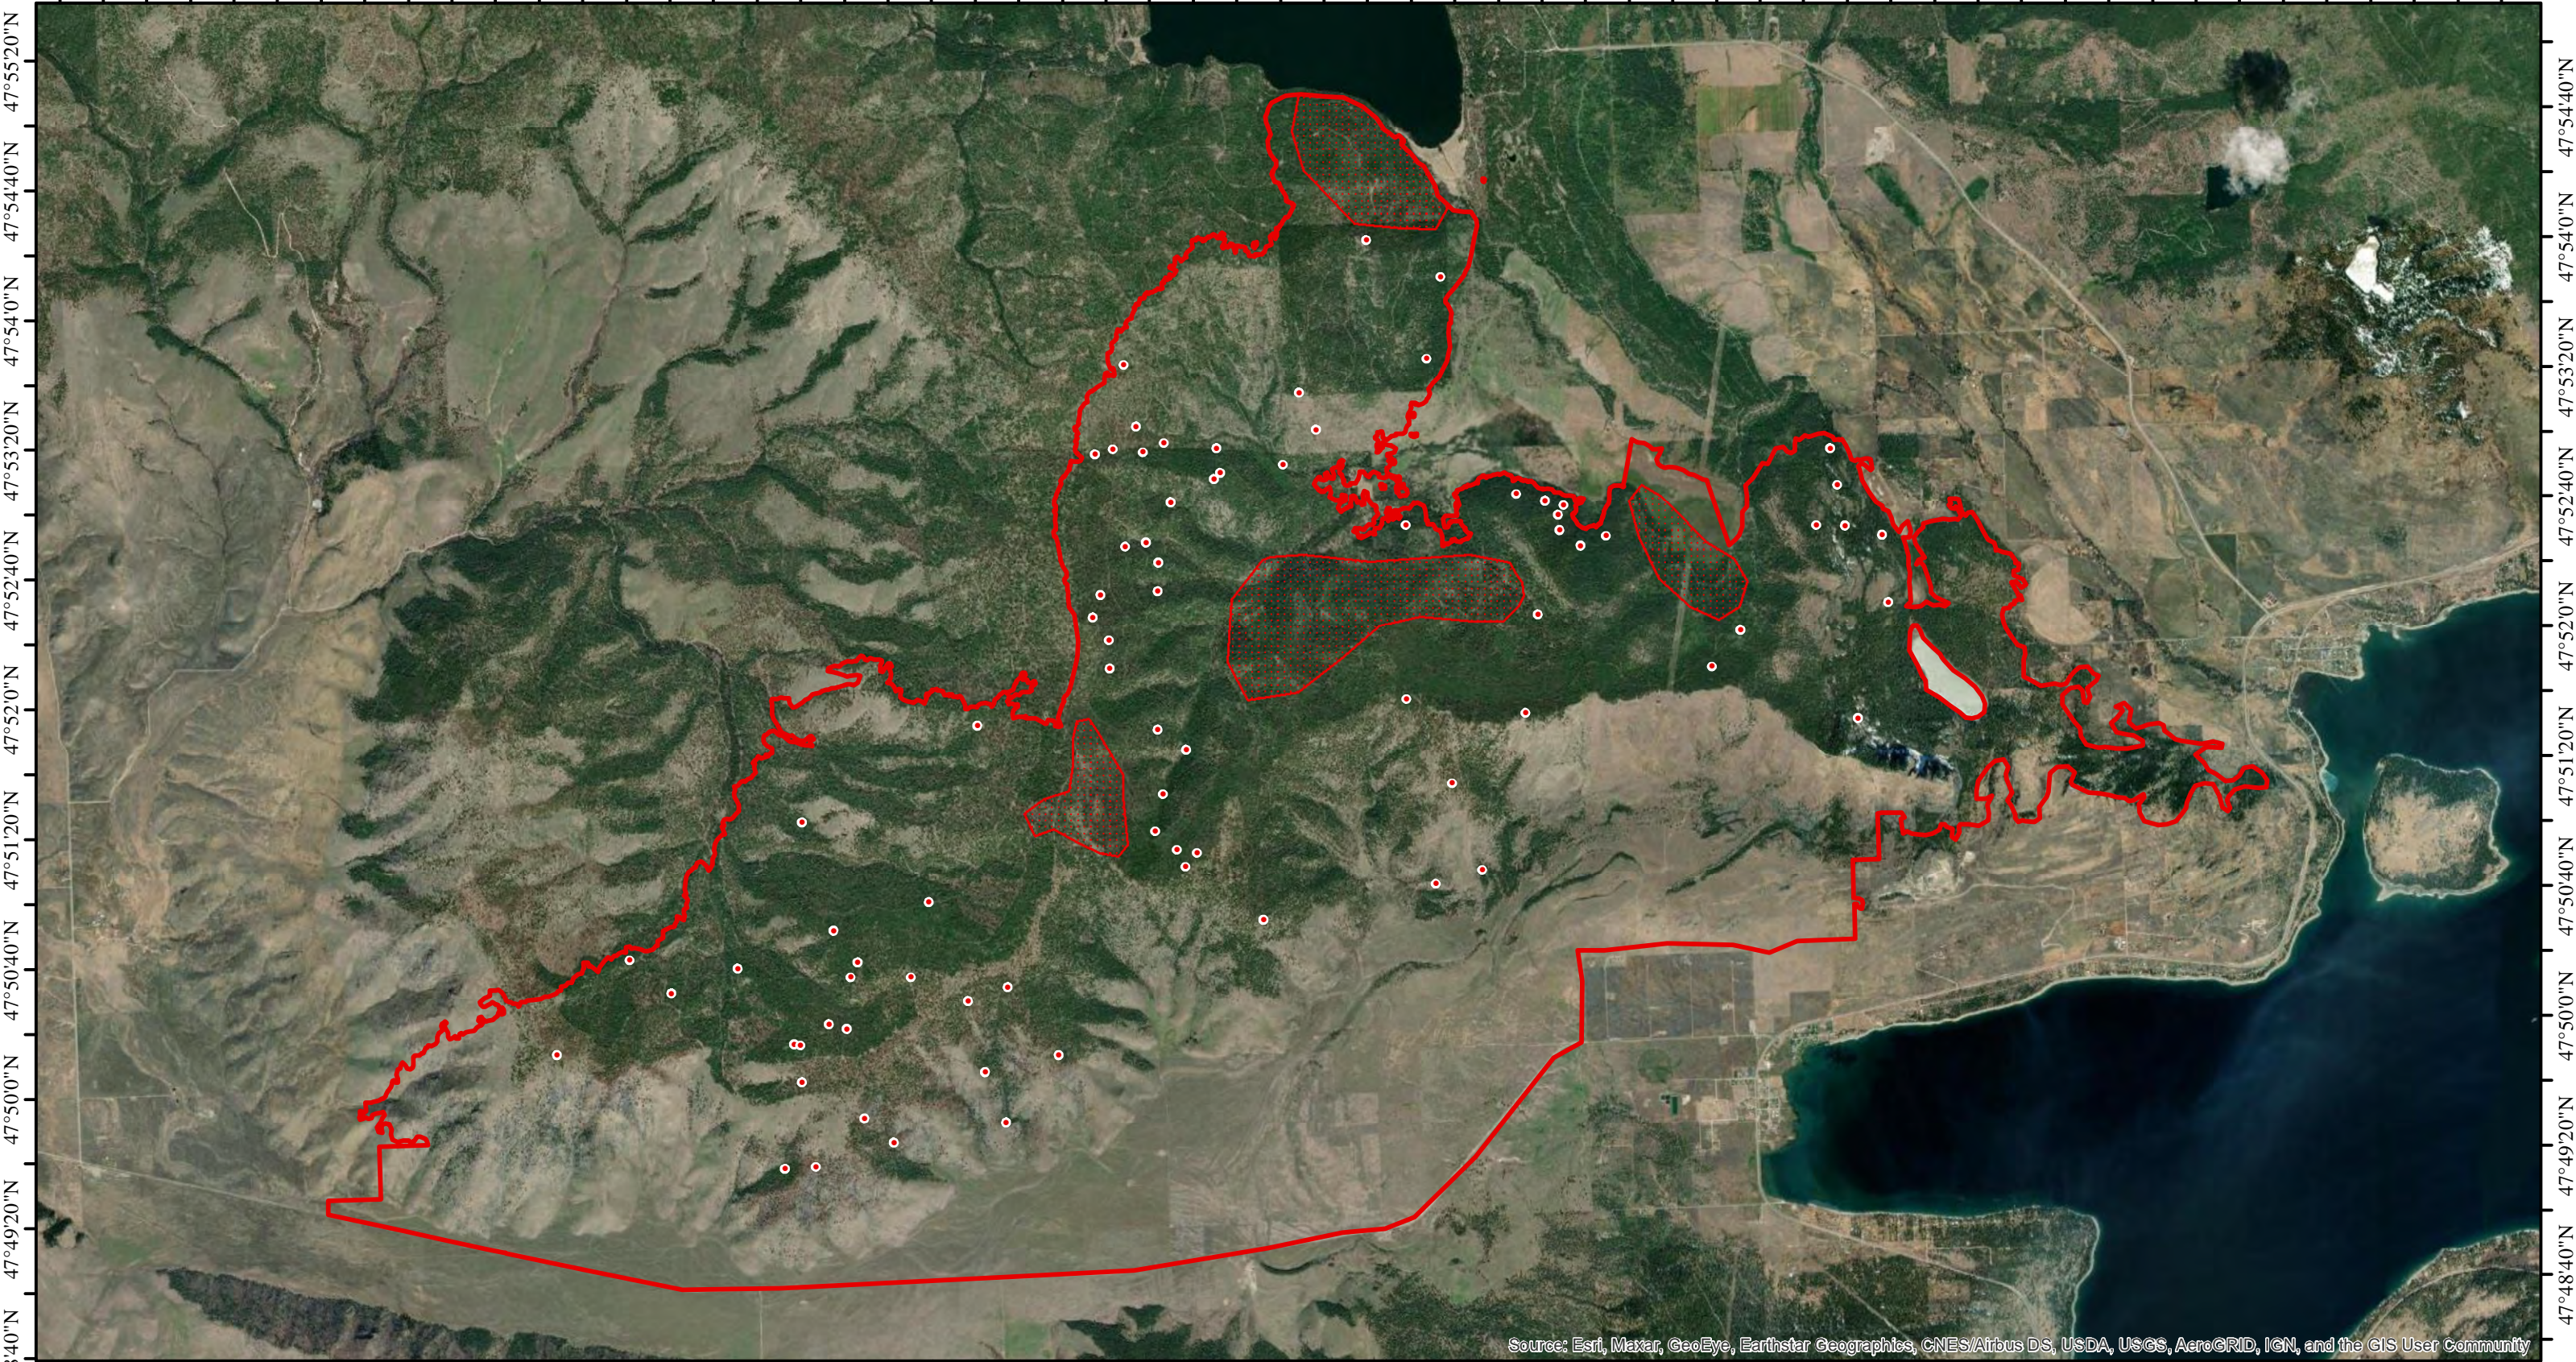

114°33'0"W 114°32'0"W 114°31'0"W 114°30'0"W 114°29'0"W 114°28'0"W 114°27'0"W 114°26'0"W 114°25'0"W 114°24'0"W 114°23'0"W 114°22'0"W 114°21'0"W 114°20'0"W 114°19'0"W 114°18'0"W 114°17'0"W 114°16'0"W 114°15'0"W

114°33'20"W 114°32'20"W 114°31'20"W 114°30'20"W 114°29'20"W 114°28'20"W 114°27'20"W 114°26'20"W 114°25'20"W 114°24'20"W 114°23'20"W 114°22'20"W 114°21'20"W 114°20'20"W 114°19'20"W 114°18'20"W 114°17'20"W 114°16'20"W 114°15'20"W

INFRARED MAP
ELMO 2
MT-FHA-000106
Infrared (Interpreted) Acres: 21,349
August 14, 2022 @ 2143 MDT

IRIN: Cheron Ferland
Duluth, MN
Nad 83 Zone 11

- Isolated Heat
- ⊞ Heat Perimeter
- ⊞ Scattered Heat