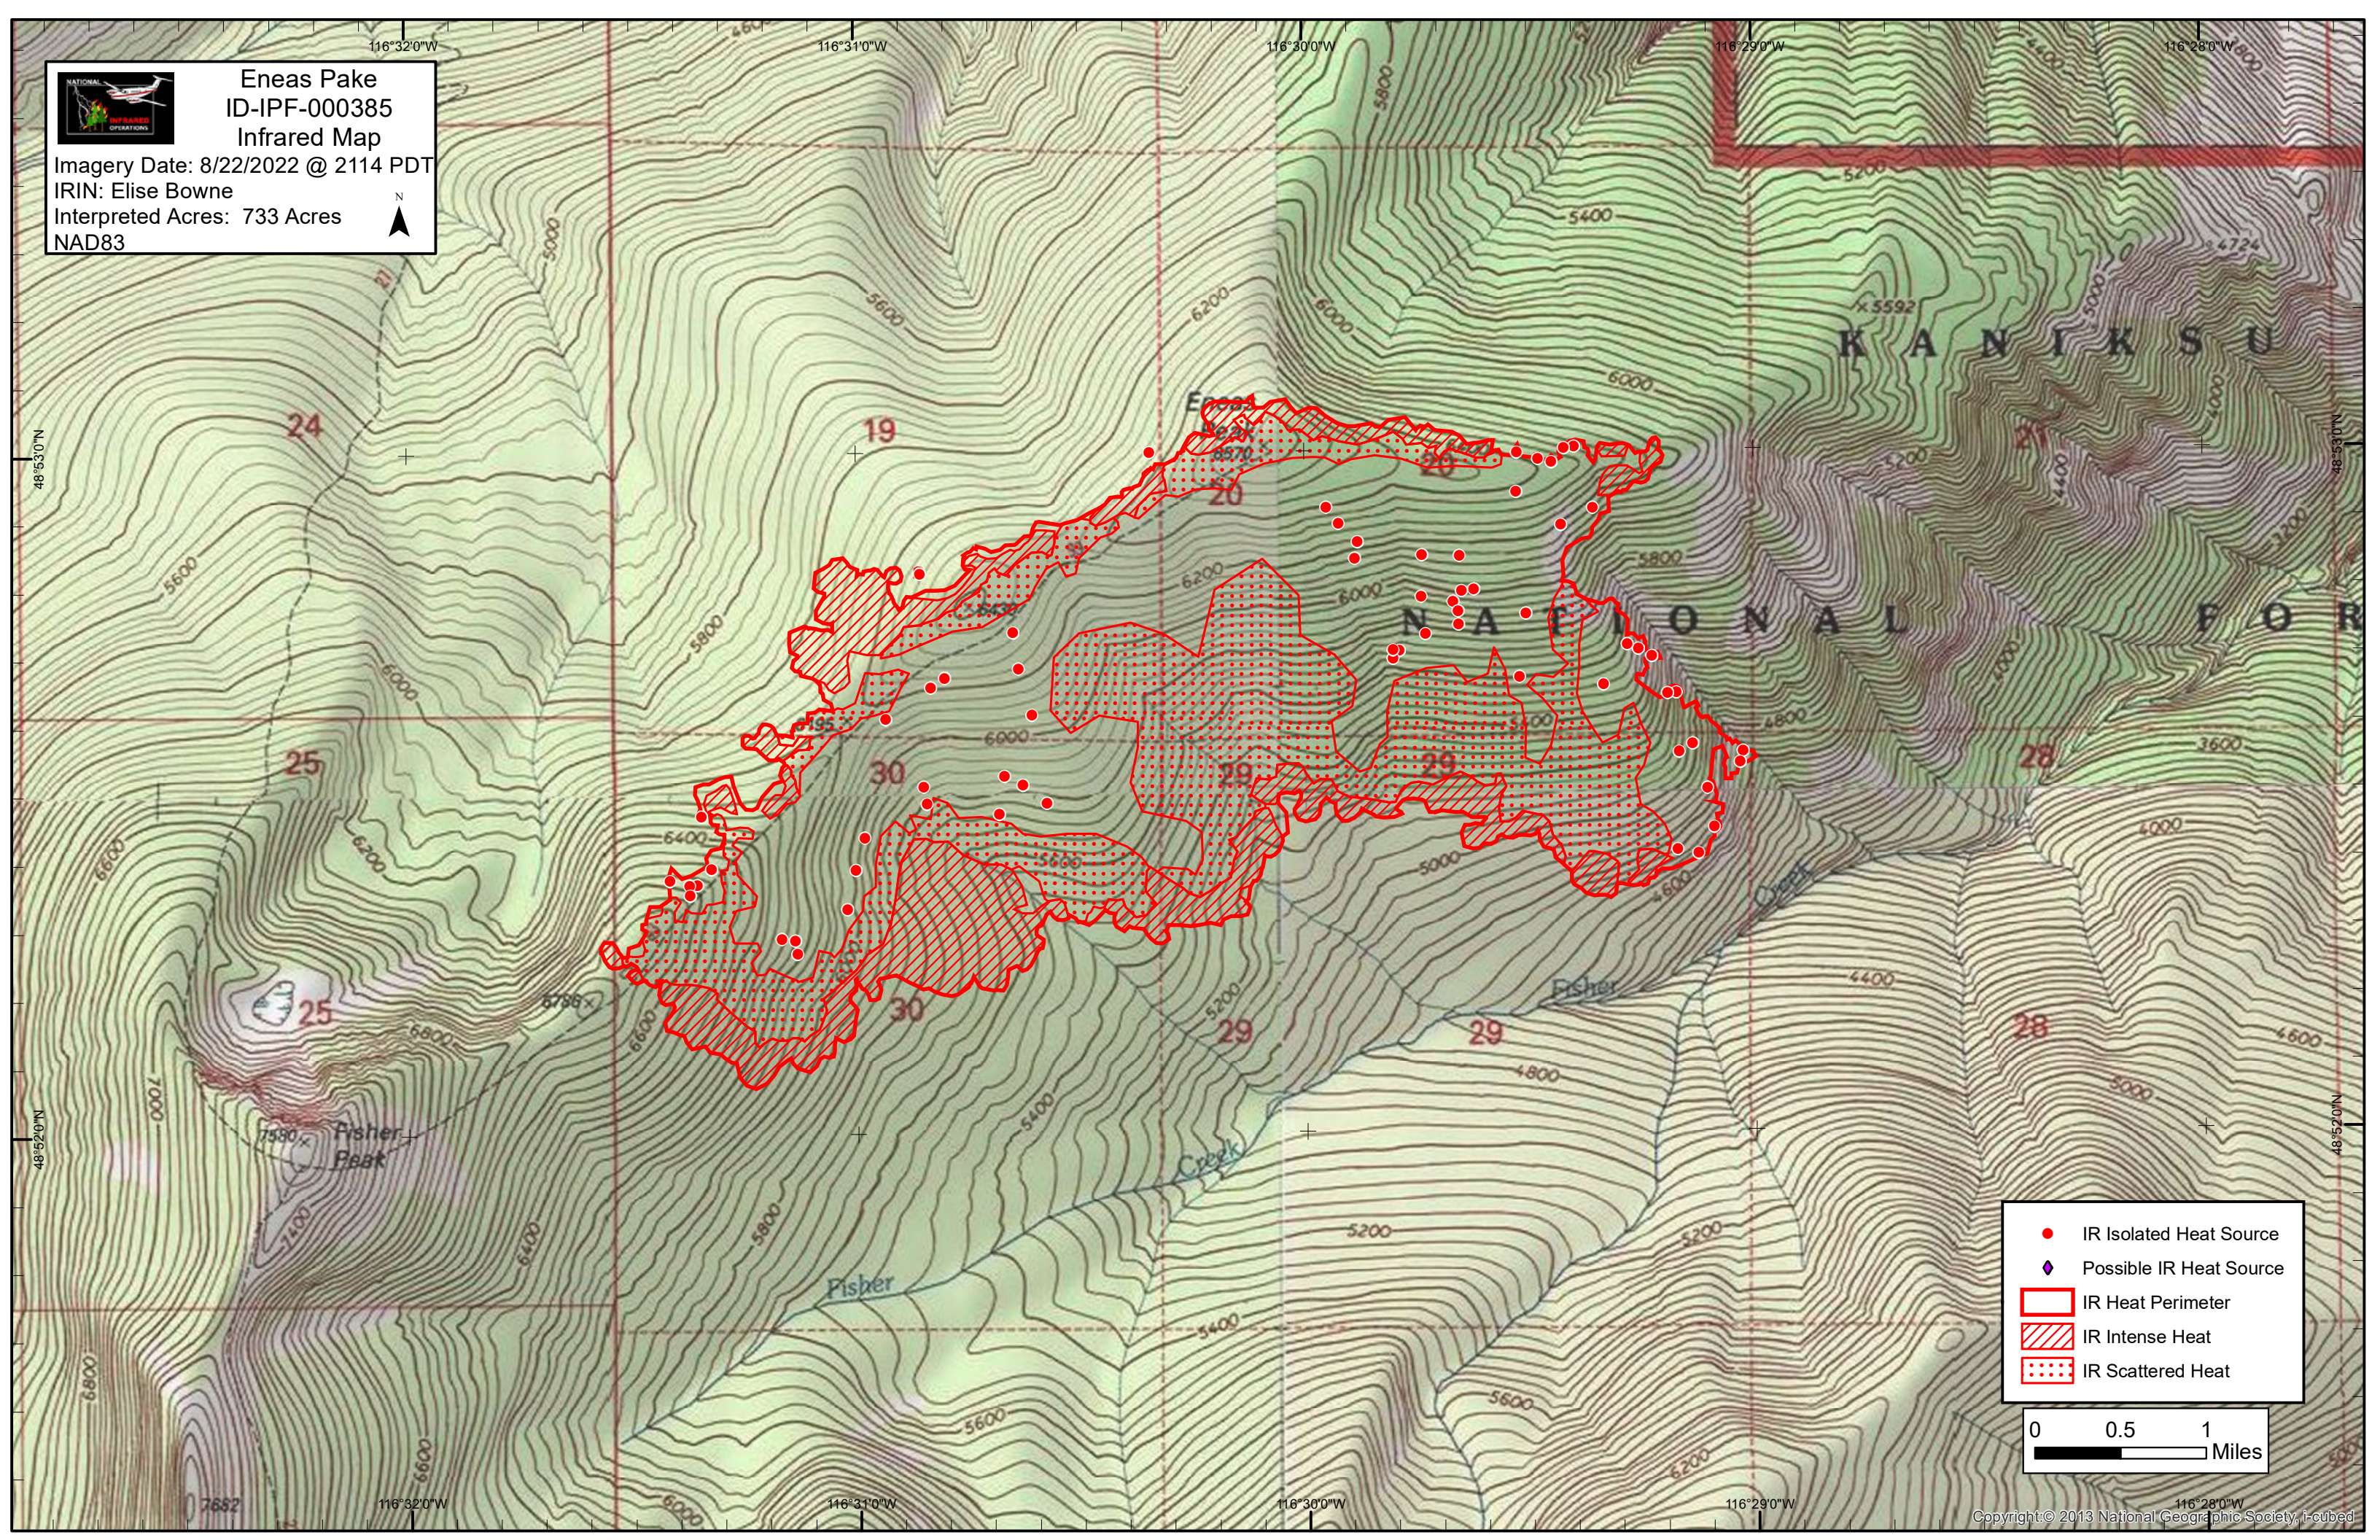

Eneas Pake
ID-IPF-000385
Infrared Map

Imagery Date: 8/22/2022 @ 2114 PDT
 IRIN: Elise Bowne
 Interpreted Acres: 733 Acres
 NAD83

- IR Isolated Heat Source
- ◆ Possible IR Heat Source
- IR Heat Perimeter
- IR Intense Heat
- IR Scattered Heat