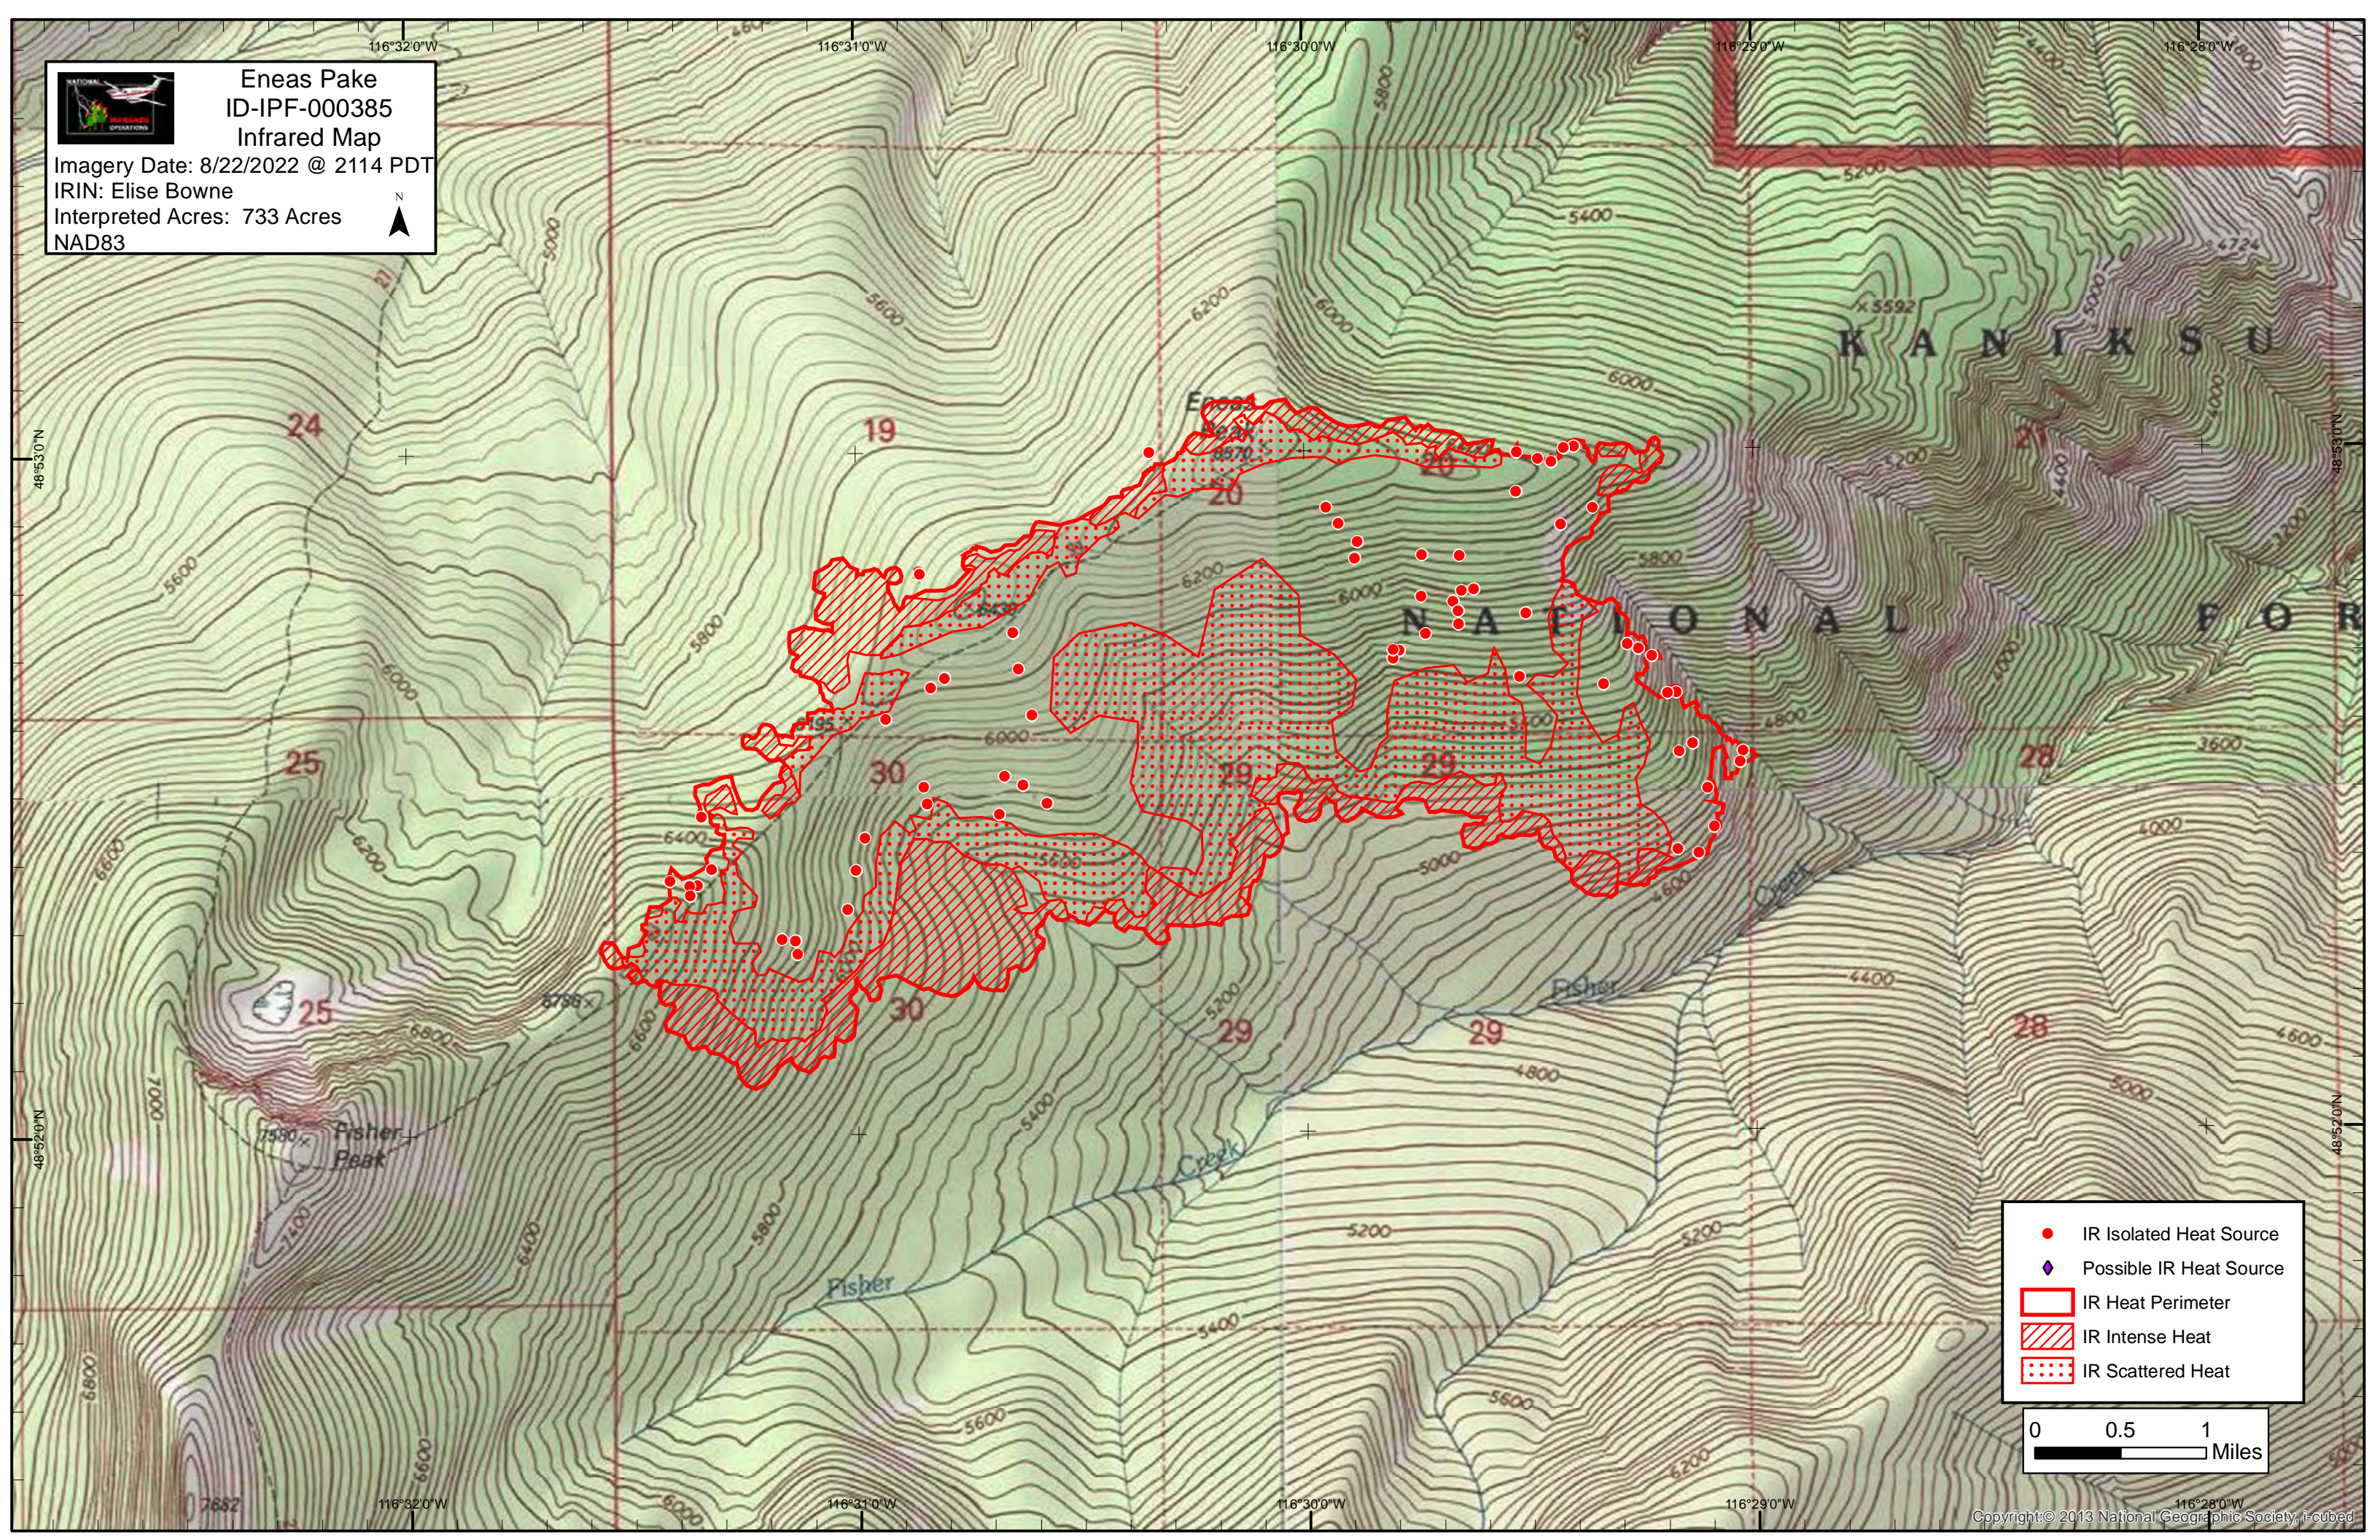

Eneas Pake
ID-IPF-000385
Infrared Map

Imagery Date: 8/22/2022 @ 2114 PDT
IRIN: Elise Bowne
Interpreted Acres: 733 Acres
NAD83

- IR Isolated Heat Source
- ◆ Possible IR Heat Source
- IR Heat Perimeter
- IR Intense Heat
- IR Scattered Heat