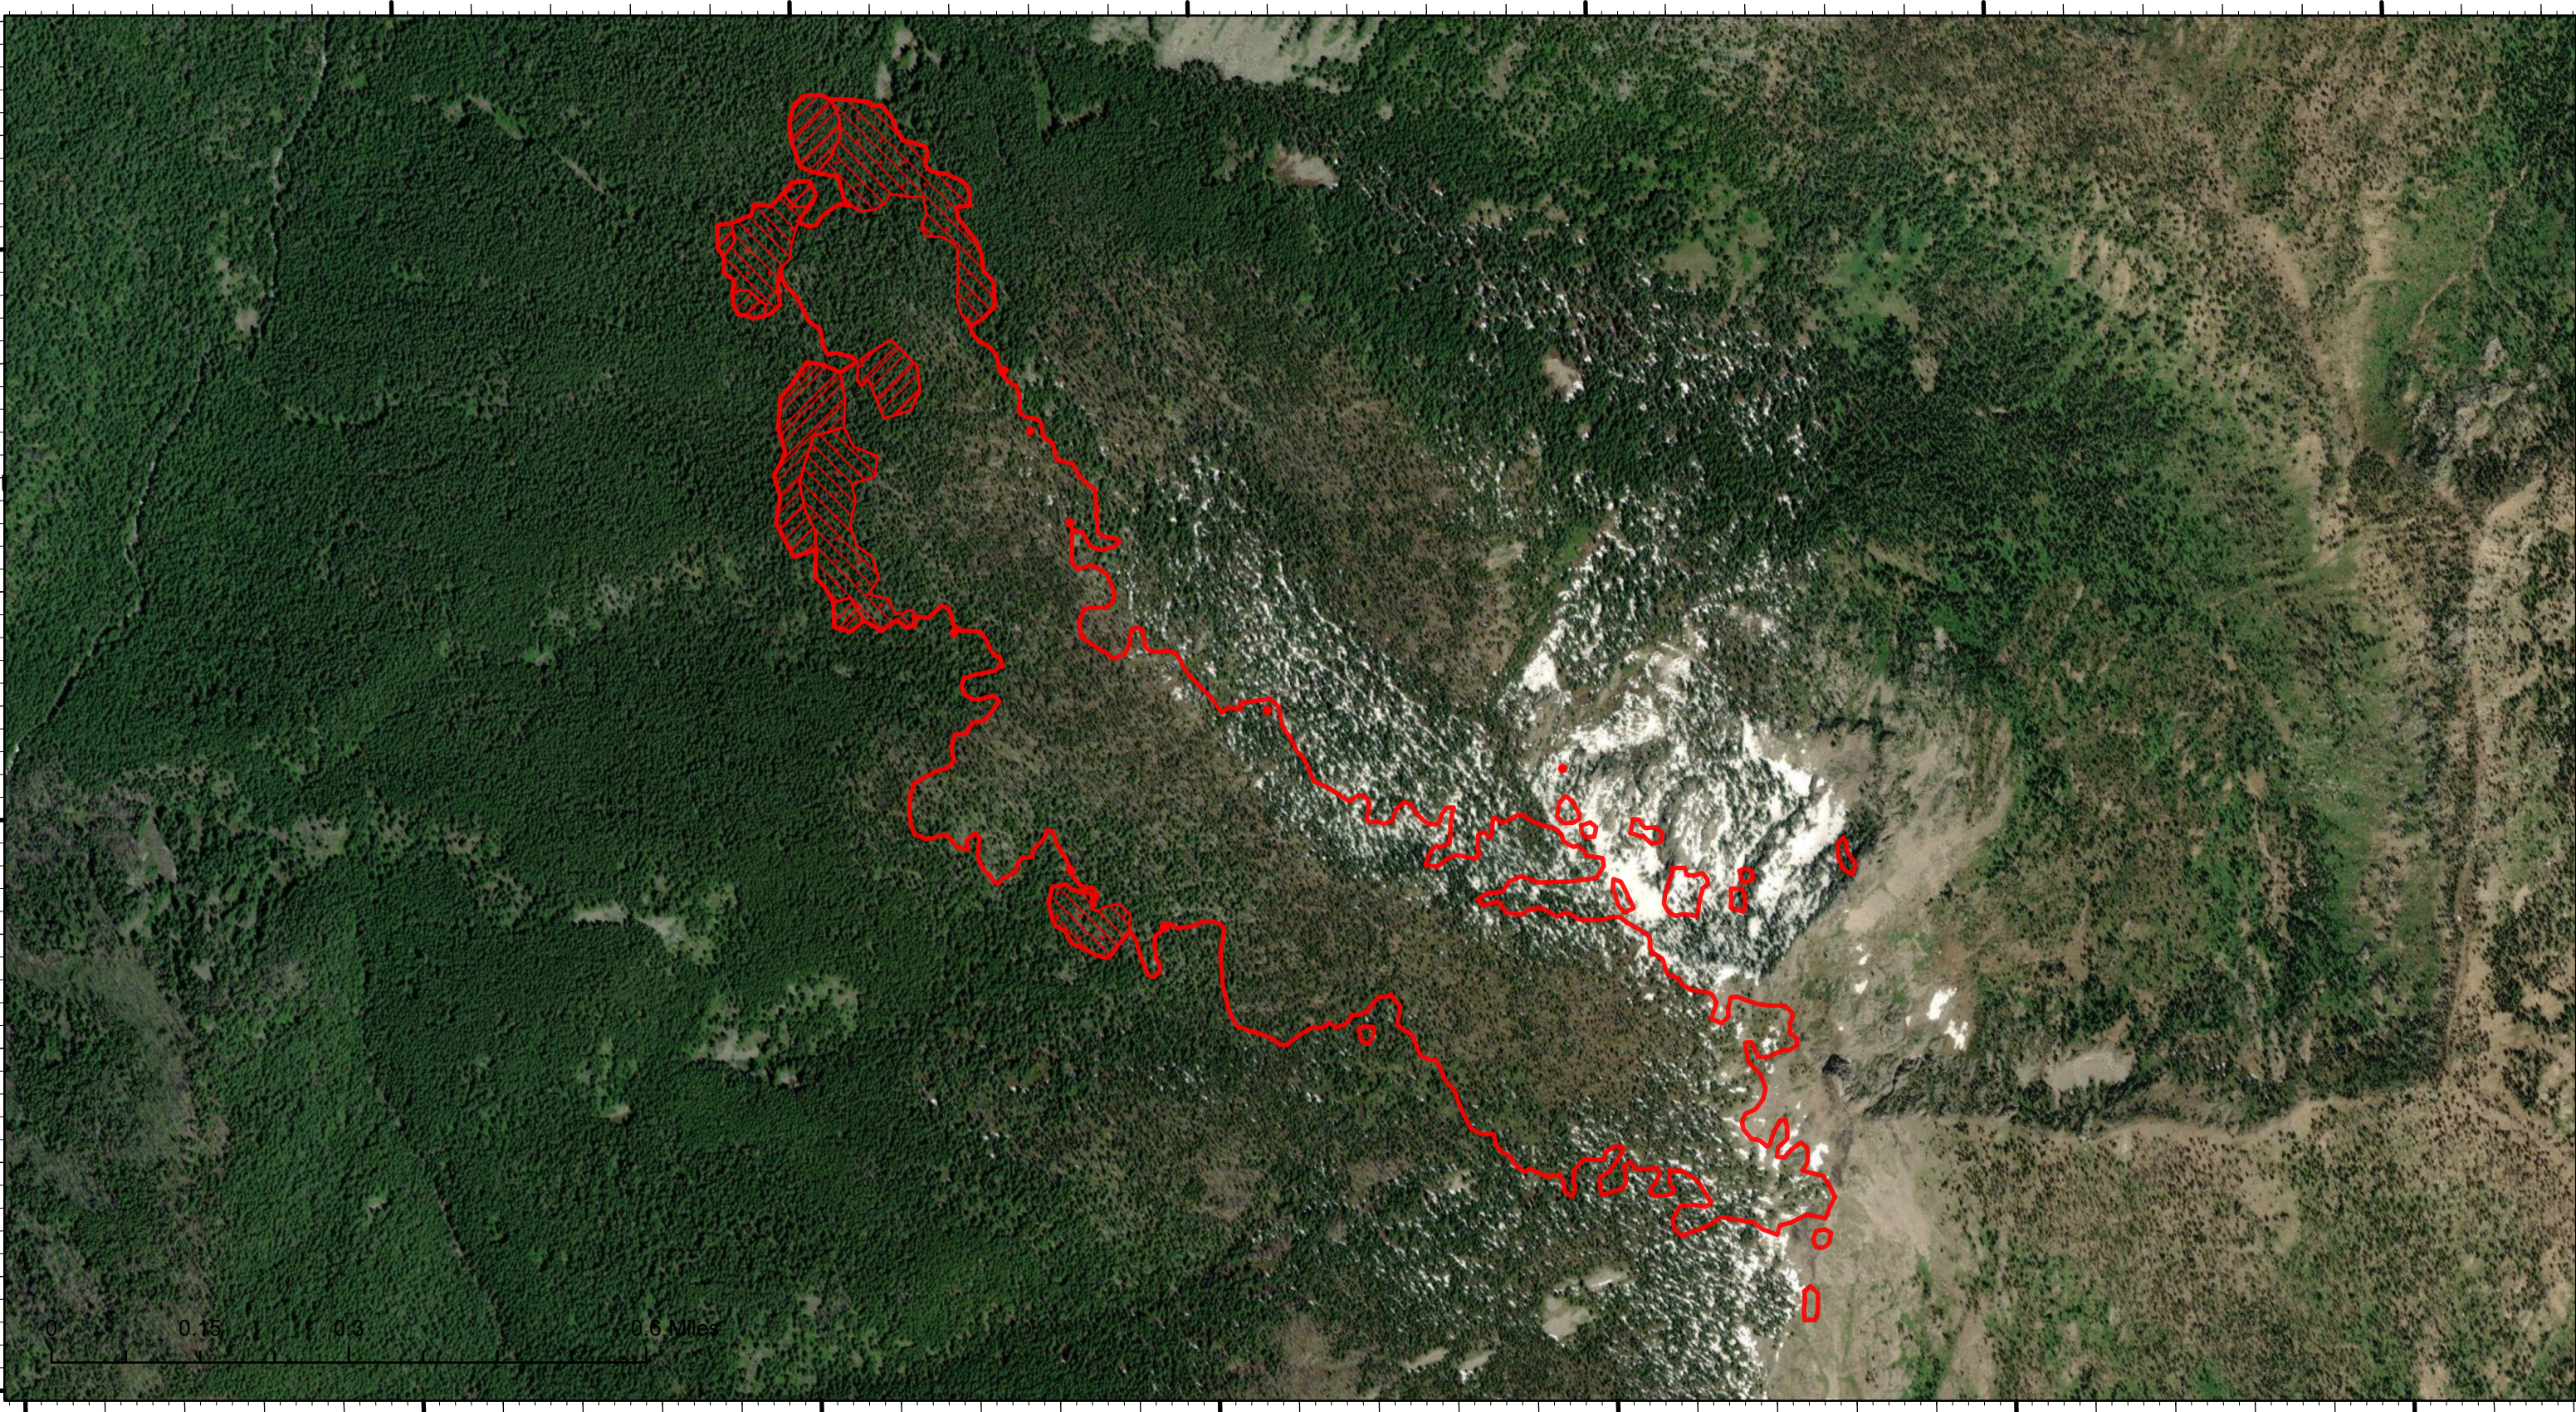

115°10'W

115°9.5'W

115°9'W

115°8.5'W

115°8'W

115°7.5'W

45°56.5'N

45°56.5'N

45°56'N

45°56'N

45°55.5'N

45°55.5'N

0 0.15 0.3 0.6 Miles

- IR Isolated Heat Source
- IR Heat Perimeter
- ▨ IR Intense Heat
- ▨ IR Scattered Heat

# Little Copper

ID-NCF-000532

IR Flown at 2238 MDT 08/31/22, 220 Interpreted Acres, IRIN: Dawn Hutchinson