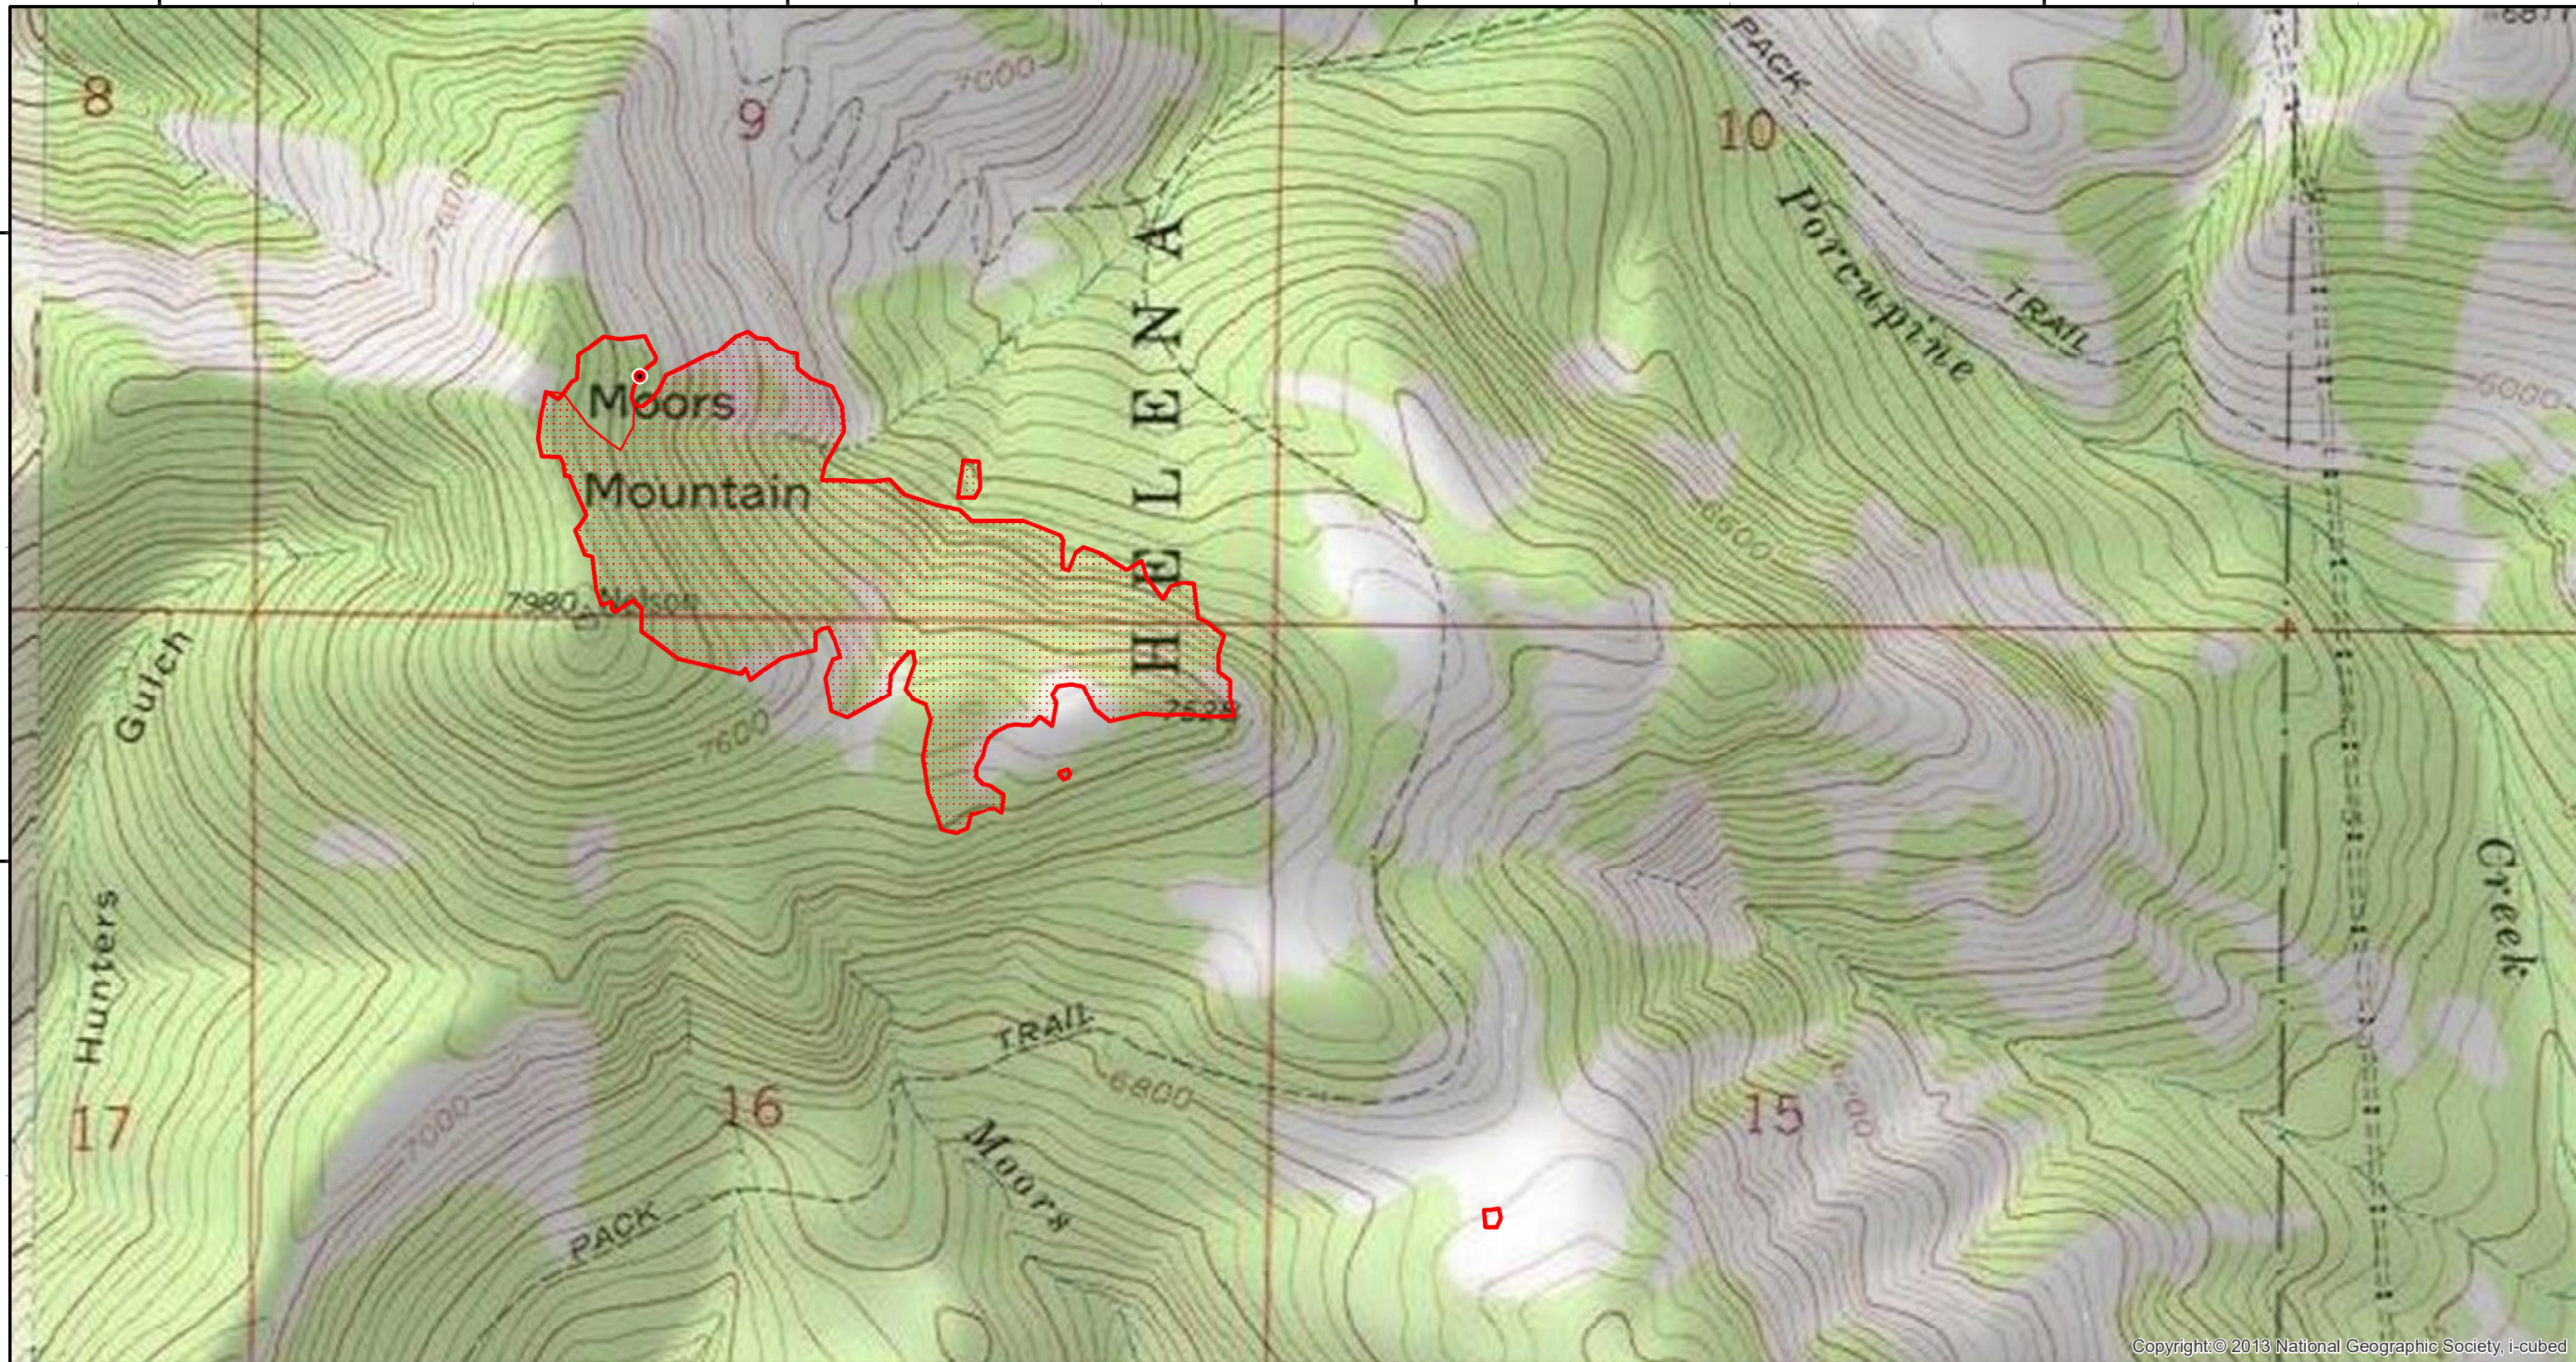

443000.000000

444000.000000

445000.000000

446000.000000

5194000.000000

5193000.000000

5194000.000000

5193000.000000

Copyright:© 2013 National Geographic Society, i-cubed

443000.000000

444000.000000

445000.000000

446000.000000

1:10,000

**Moors Mountain
MT-HLF-000182**

-  IR Heat Perimeter
-  IR Scattered Heat
-  IR Isolated Heat Source

Infrared Map - 07/20/2022
 Imagery Date - 07/19/2022
 Imagery Time - 2143 MDT
 Interpreted Acres - 94
 IRIN - Chad Horman
 NAD83 UTM 12