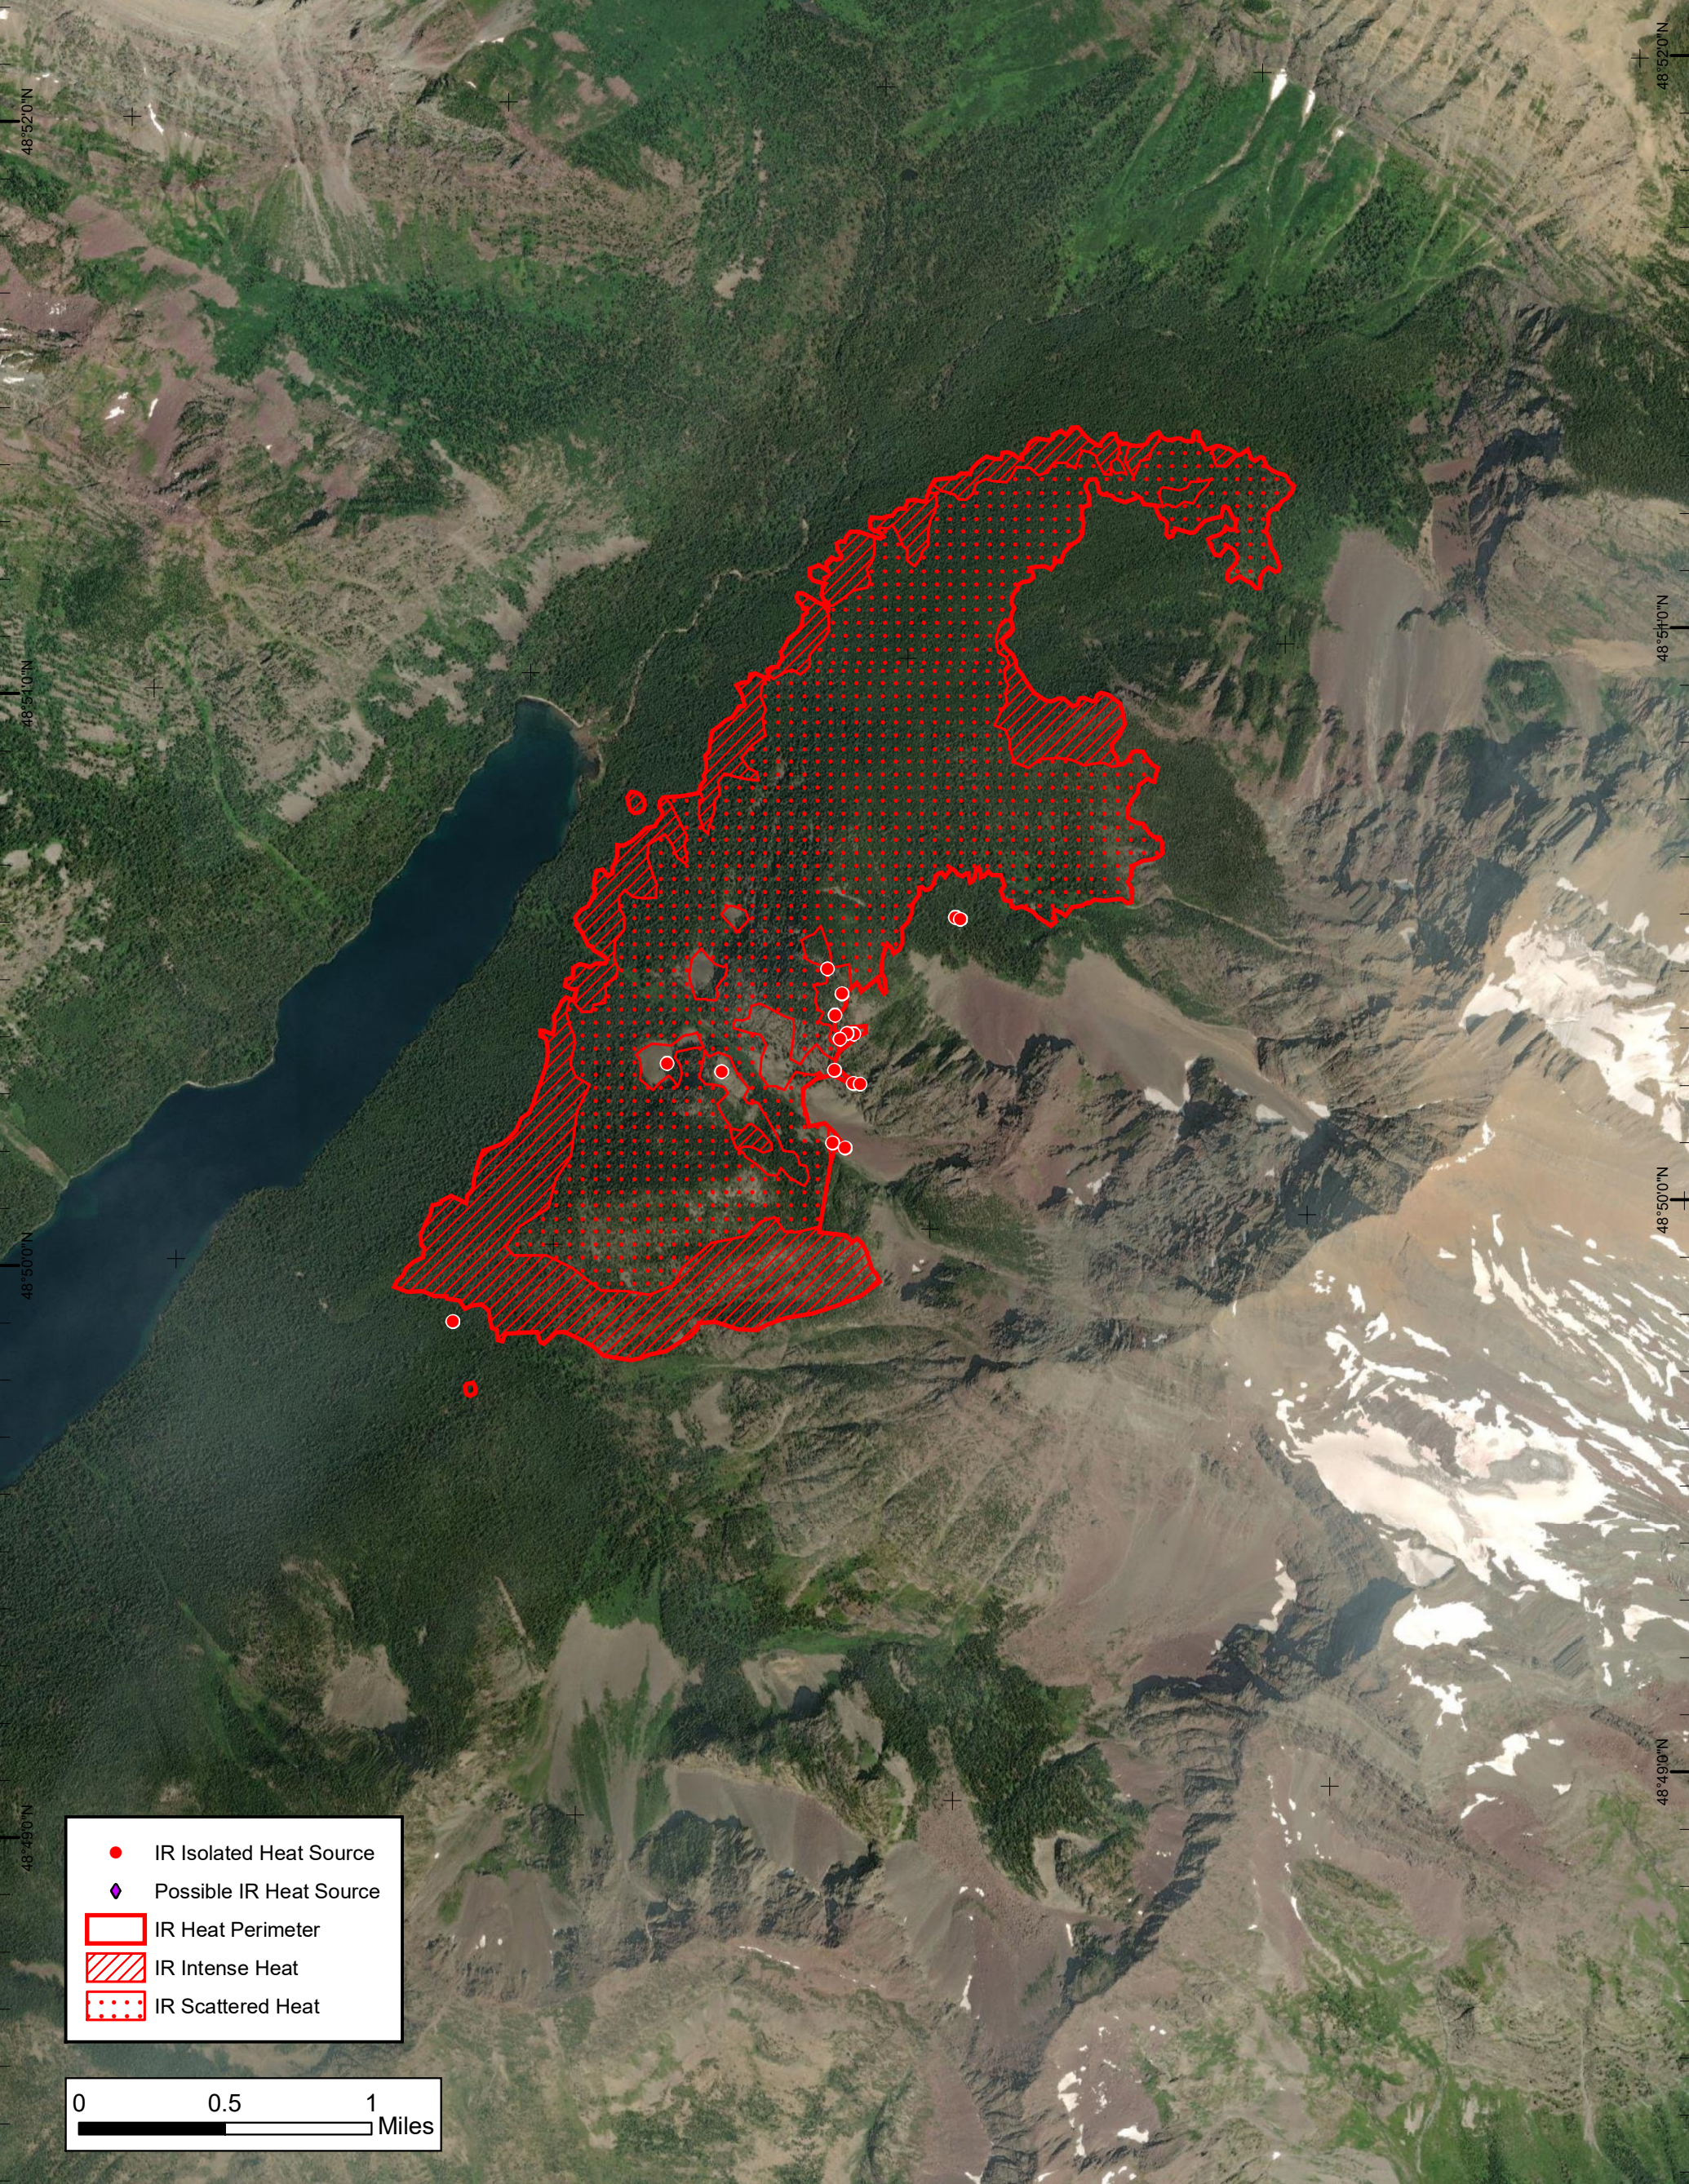

114°50'W 114°40'W 114°30'W 114°20'W 114°10'W

Quartz
MT-GNP-000462
Infrared Map
 Imagery Date: 8/18/2022 @ 2155 MDT
 IRIN: Elise Bowne
 Interpreted Acres: 802 Acres
 NAD83

48°52'0"N

48°51'0"N

48°50'0"N

48°49'0"N

48°52'0"N

48°51'0"N

48°50'0"N

48°49'0"N

- IR Isolated Heat Source
- ◆ Possible IR Heat Source
- IR Heat Perimeter
- IR Intense Heat
- IR Scattered Heat