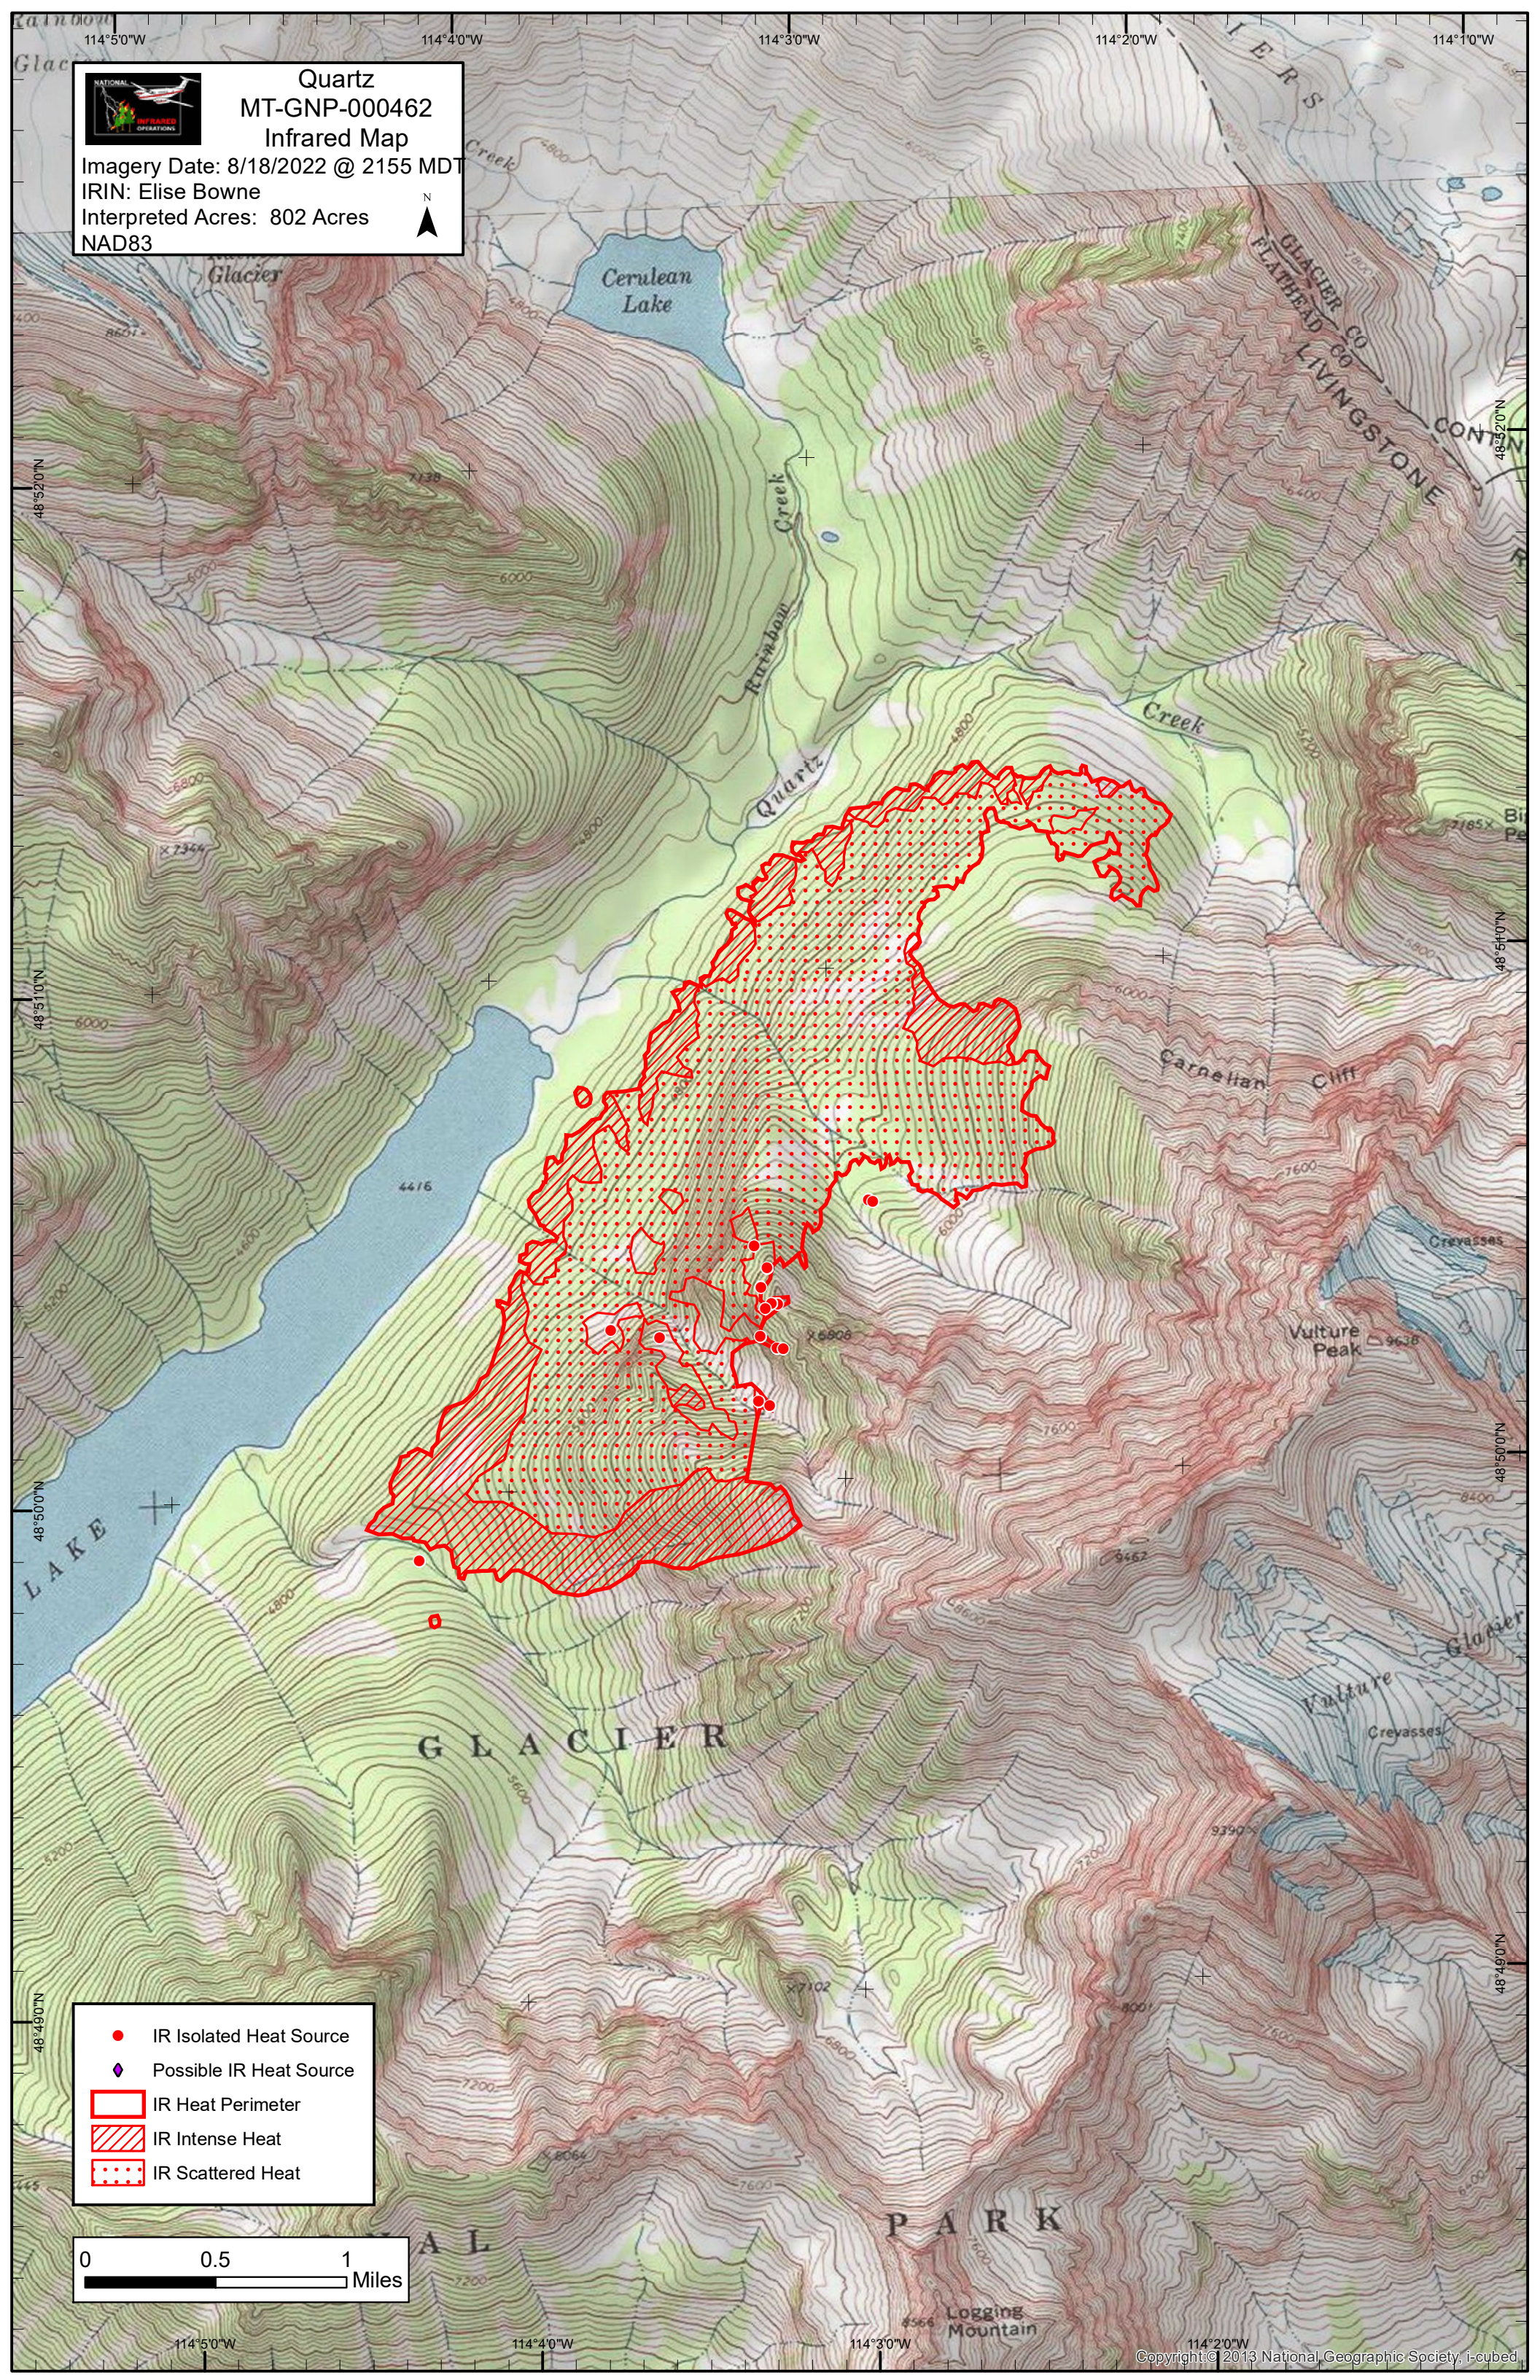

114°50'W 114°40'W 114°30'W 114°20'W 114°10'W

 **Quartz**  
**MT-GNP-000462**  
**Infrared Map**  
 Imagery Date: 8/18/2022 @ 2155 MDT  
 IRIN: Elise Bowne  
 Interpreted Acres: 802 Acres  
 NAD83

- IR Isolated Heat Source
- ◆ Possible IR Heat Source
- IR Heat Perimeter
- IR Intense Heat
- IR Scattered Heat