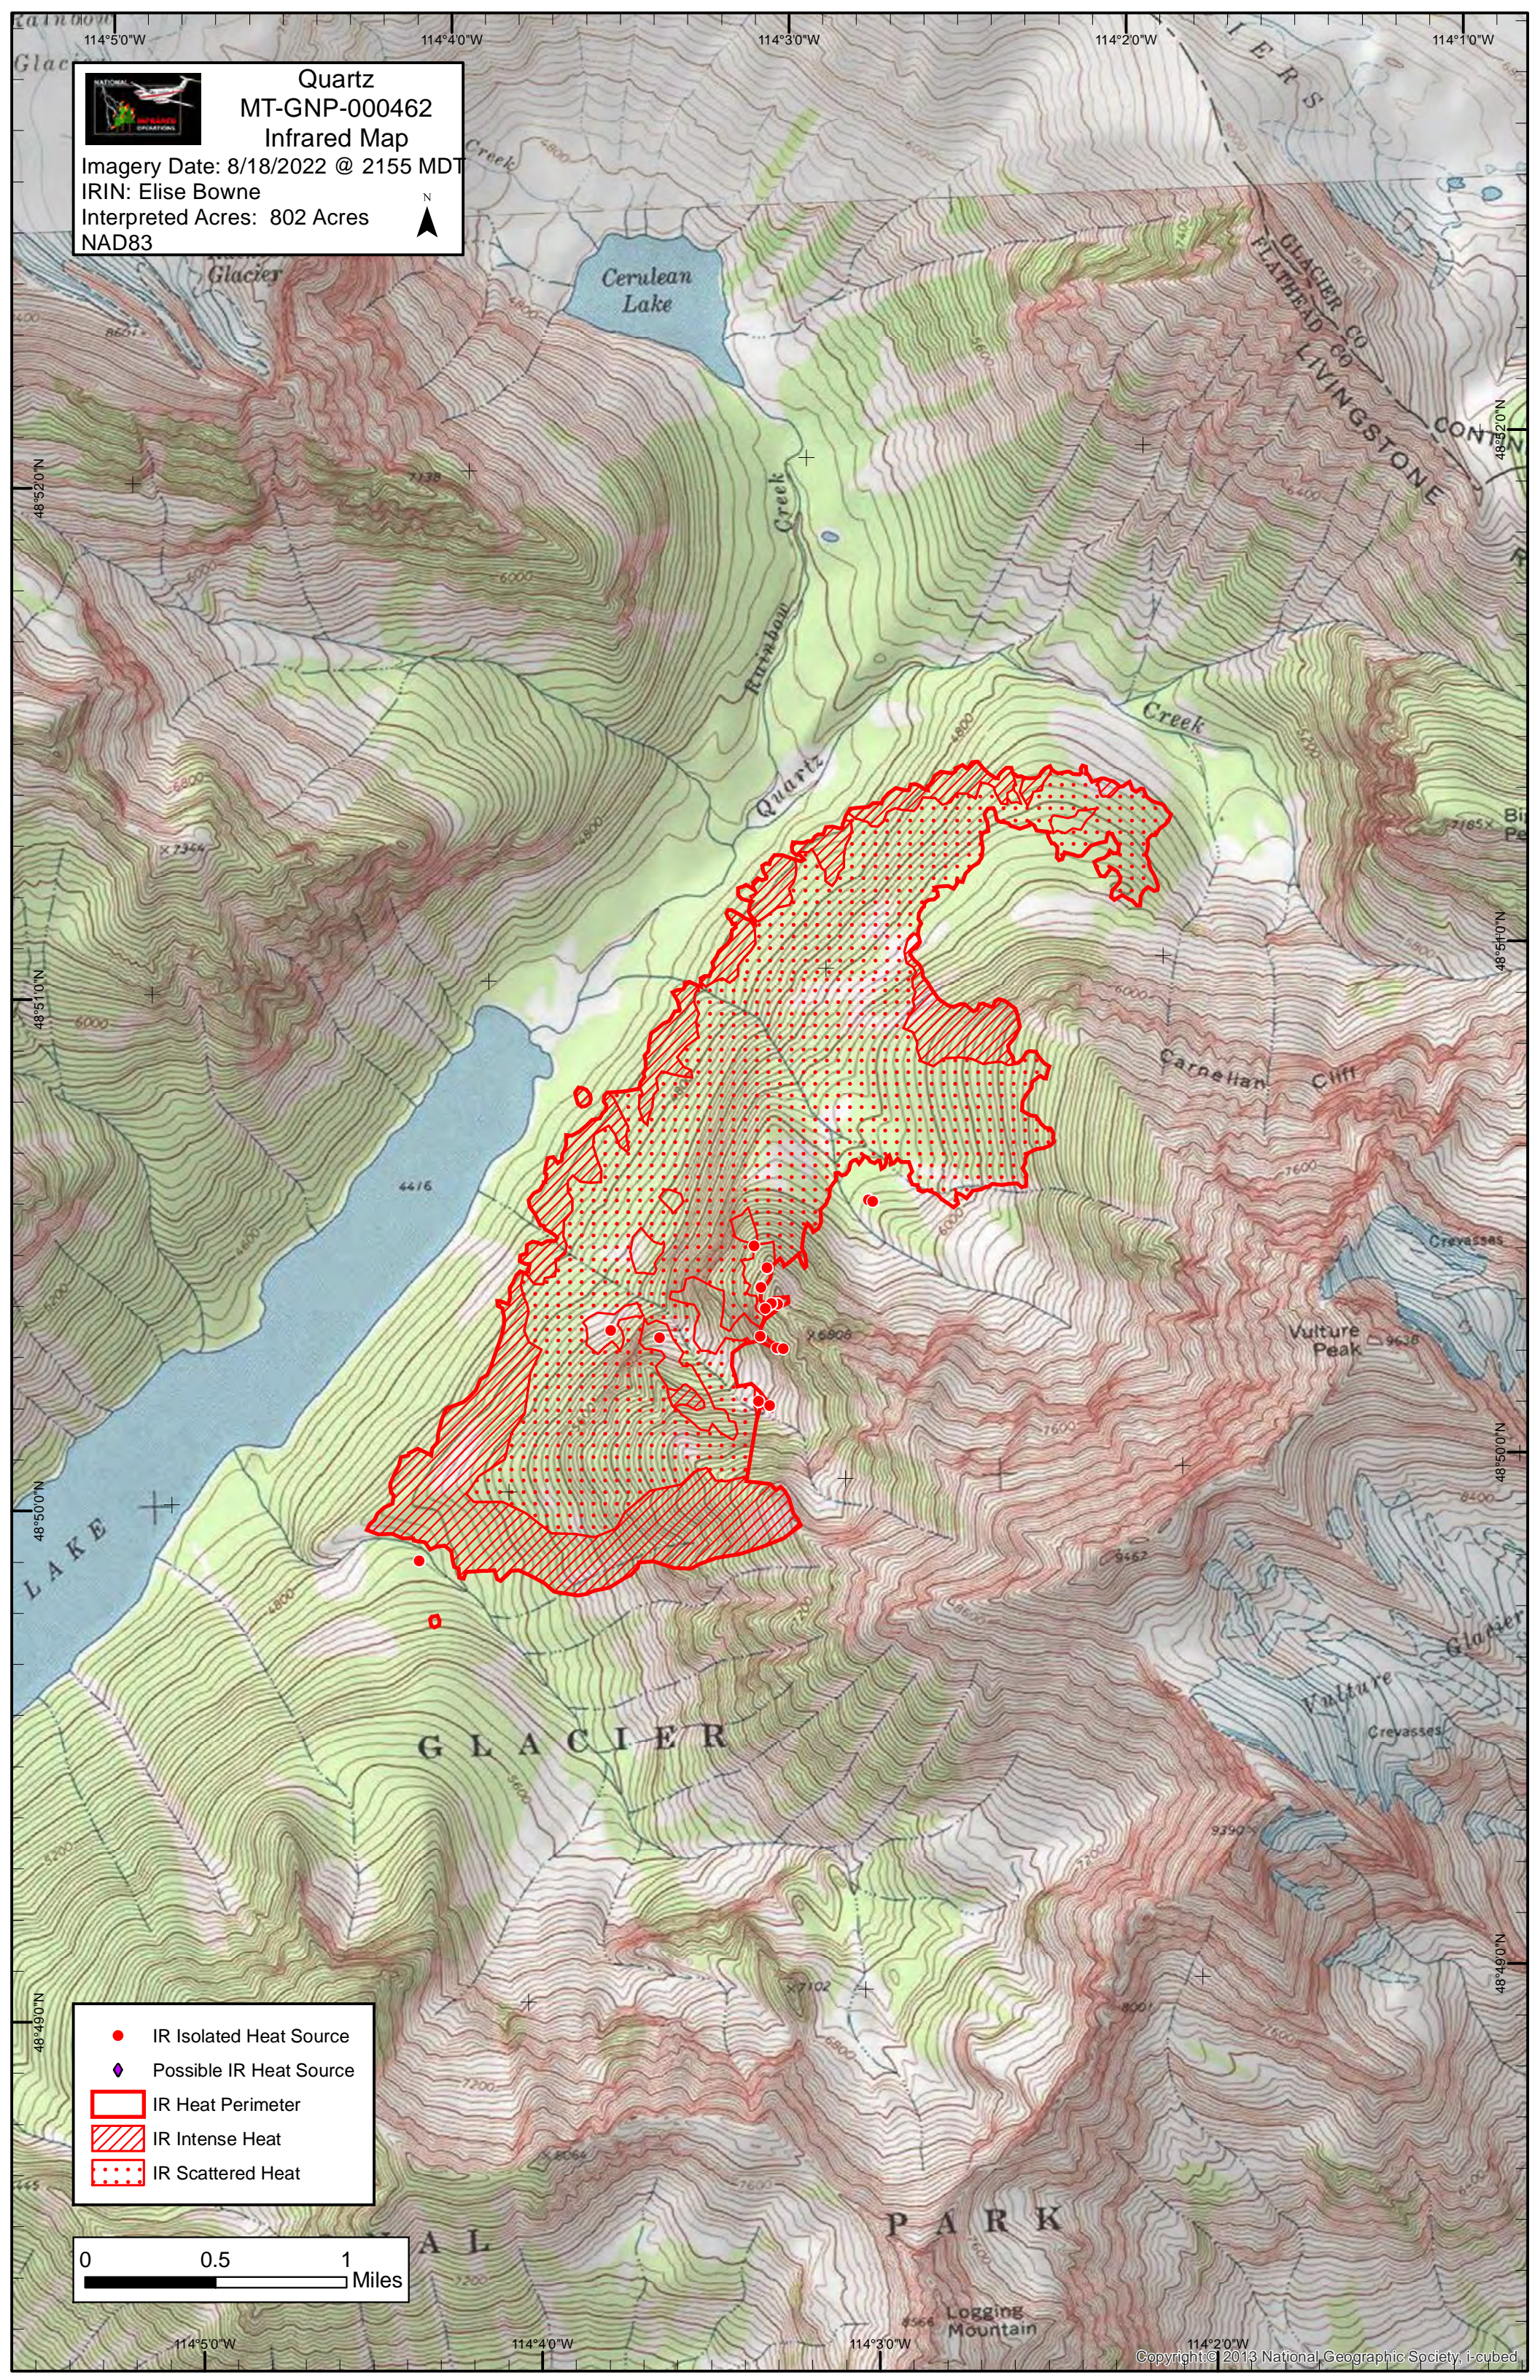

114°50'W 114°40'W 114°30'W 114°20'W 114°10'W

 **Quartz**
MT-GNP-000462
Infrared Map
 Imagery Date: 8/18/2022 @ 2155 MD
 IRIN: Elise Bowne
 Interpreted Acres: 802 Acres
 NAD83

- IR Isolated Heat Source
- ◆ Possible IR Heat Source
- IR Heat Perimeter
- IR Intense Heat
- IR Scattered Heat

48°52'0"N

48°51'0"N

48°50'0"N

48°49'0"N

48°52'0"N

48°51'0"N

48°50'0"N

48°49'0"N

114°50'W 114°40'W 114°30'W 114°20'W 114°10'W