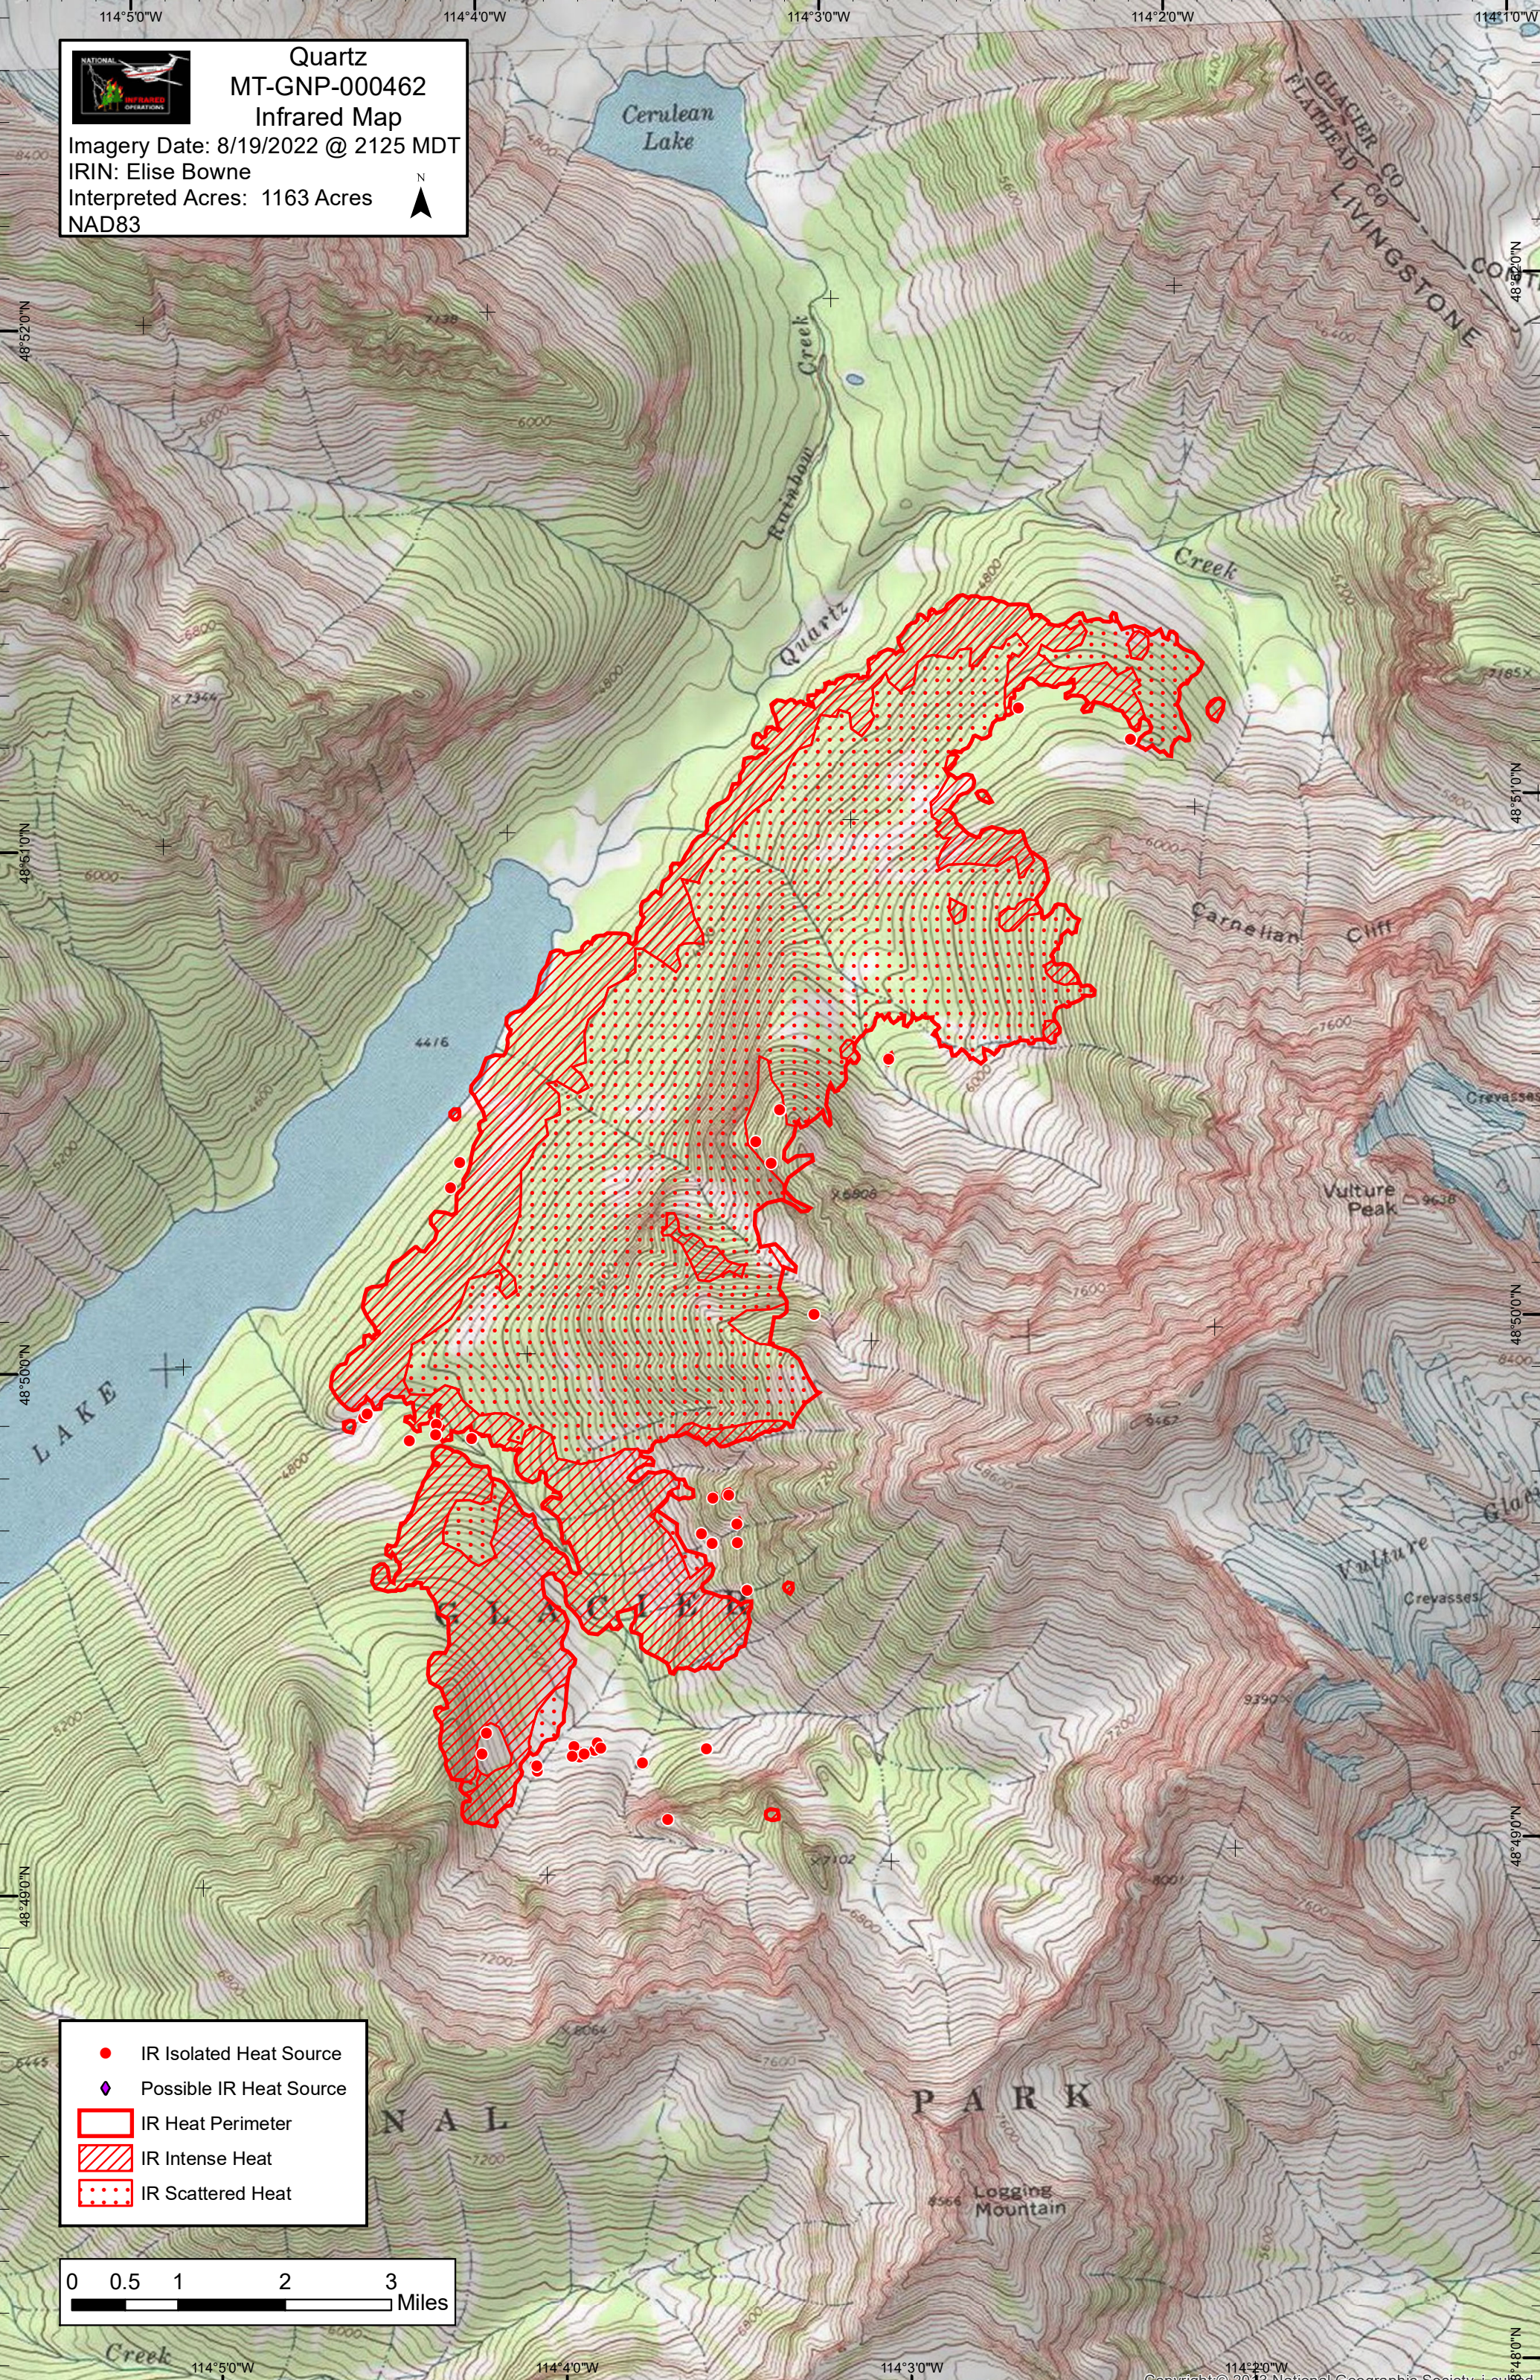

**Quartz**  
**MT-GNP-000462**  
**Infrared Map**  
 Imagery Date: 8/19/2022 @ 2125 MDT  
 IRIN: Elise Bowne  
 Interpreted Acres: 1163 Acres  
 NAD83

- IR Isolated Heat Source
- ◆ Possible IR Heat Source
- IR Heat Perimeter
- IR Intense Heat
- IR Scattered Heat