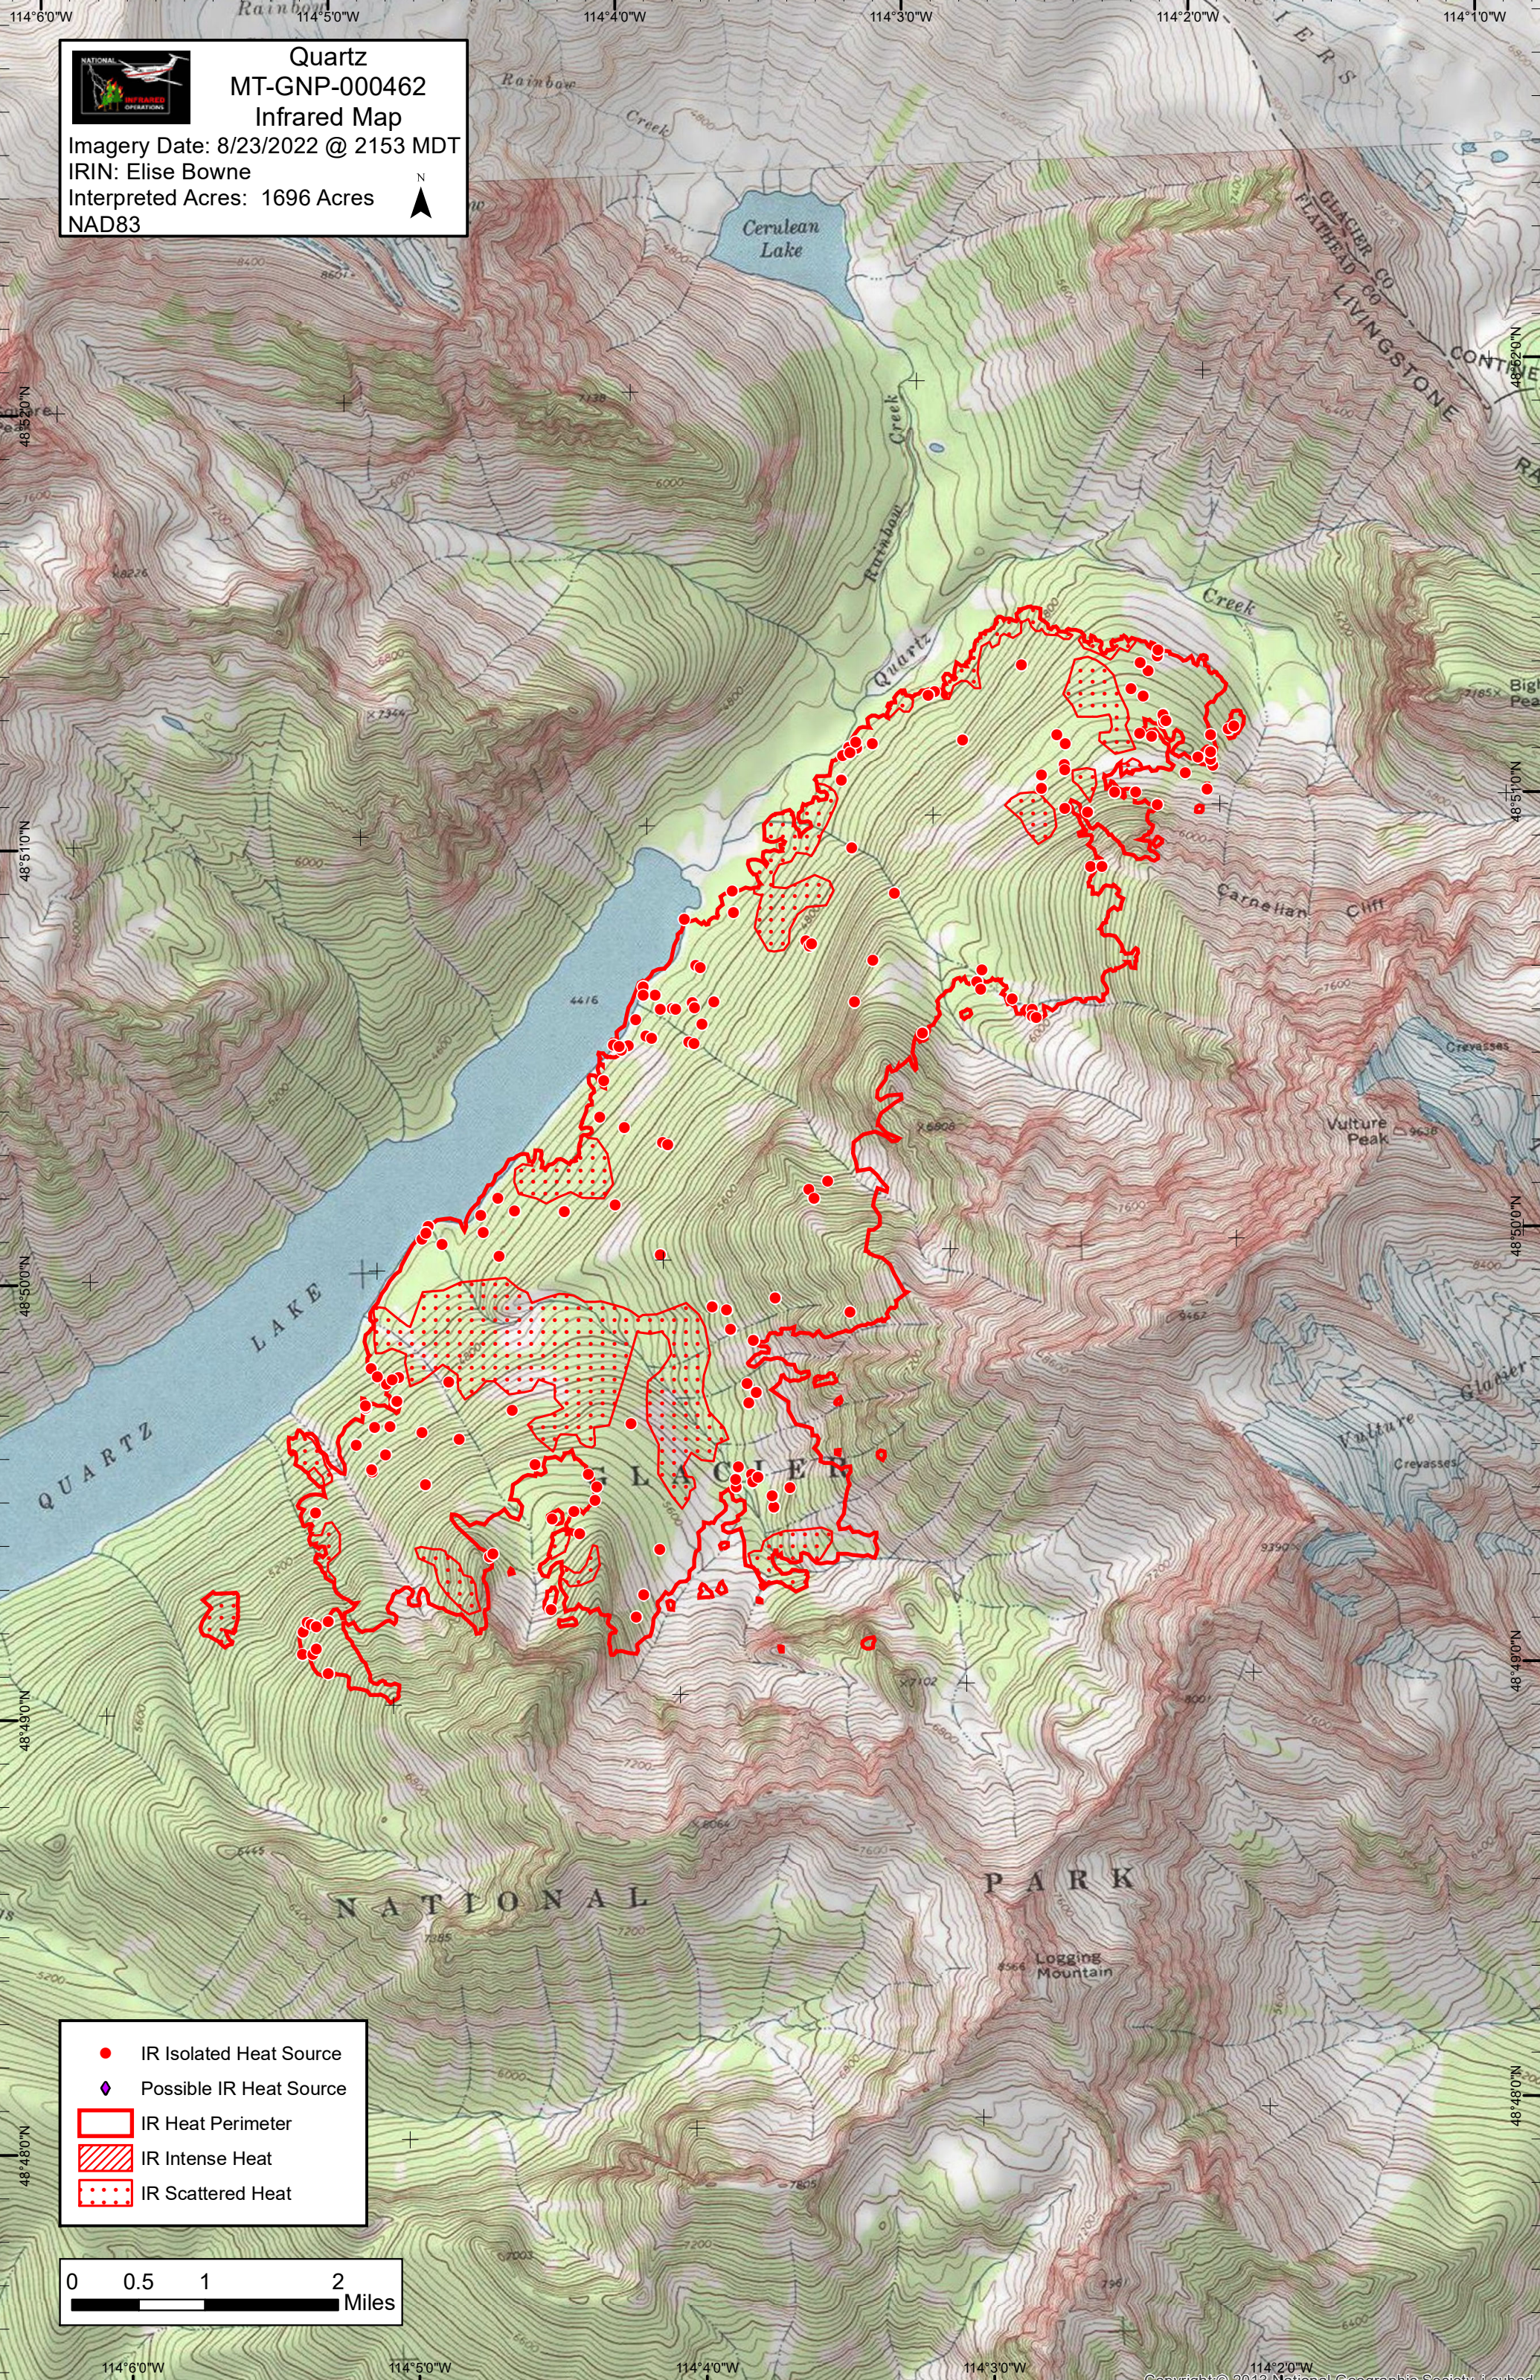

114°60'W 114°50'W 114°40'W 114°30'W 114°20'W 114°10'W

 **Quartz**
MT-GNP-000462
Infrared Map
 Imagery Date: 8/23/2022 @ 2153 MDT
 IRIN: Elise Bowne
 Interpreted Acres: 1696 Acres
 NAD83

- IR Isolated Heat Source
- ◆ Possible IR Heat Source
- IR Heat Perimeter
- IR Intense Heat
- IR Scattered Heat

114°60'W 114°50'W 114°40'W 114°30'W 114°20'W
 48°480'N 48°490'N 48°500'N 48°510'N 48°520'N
 Copyright © 2013 National Geographic Society, i-cubed