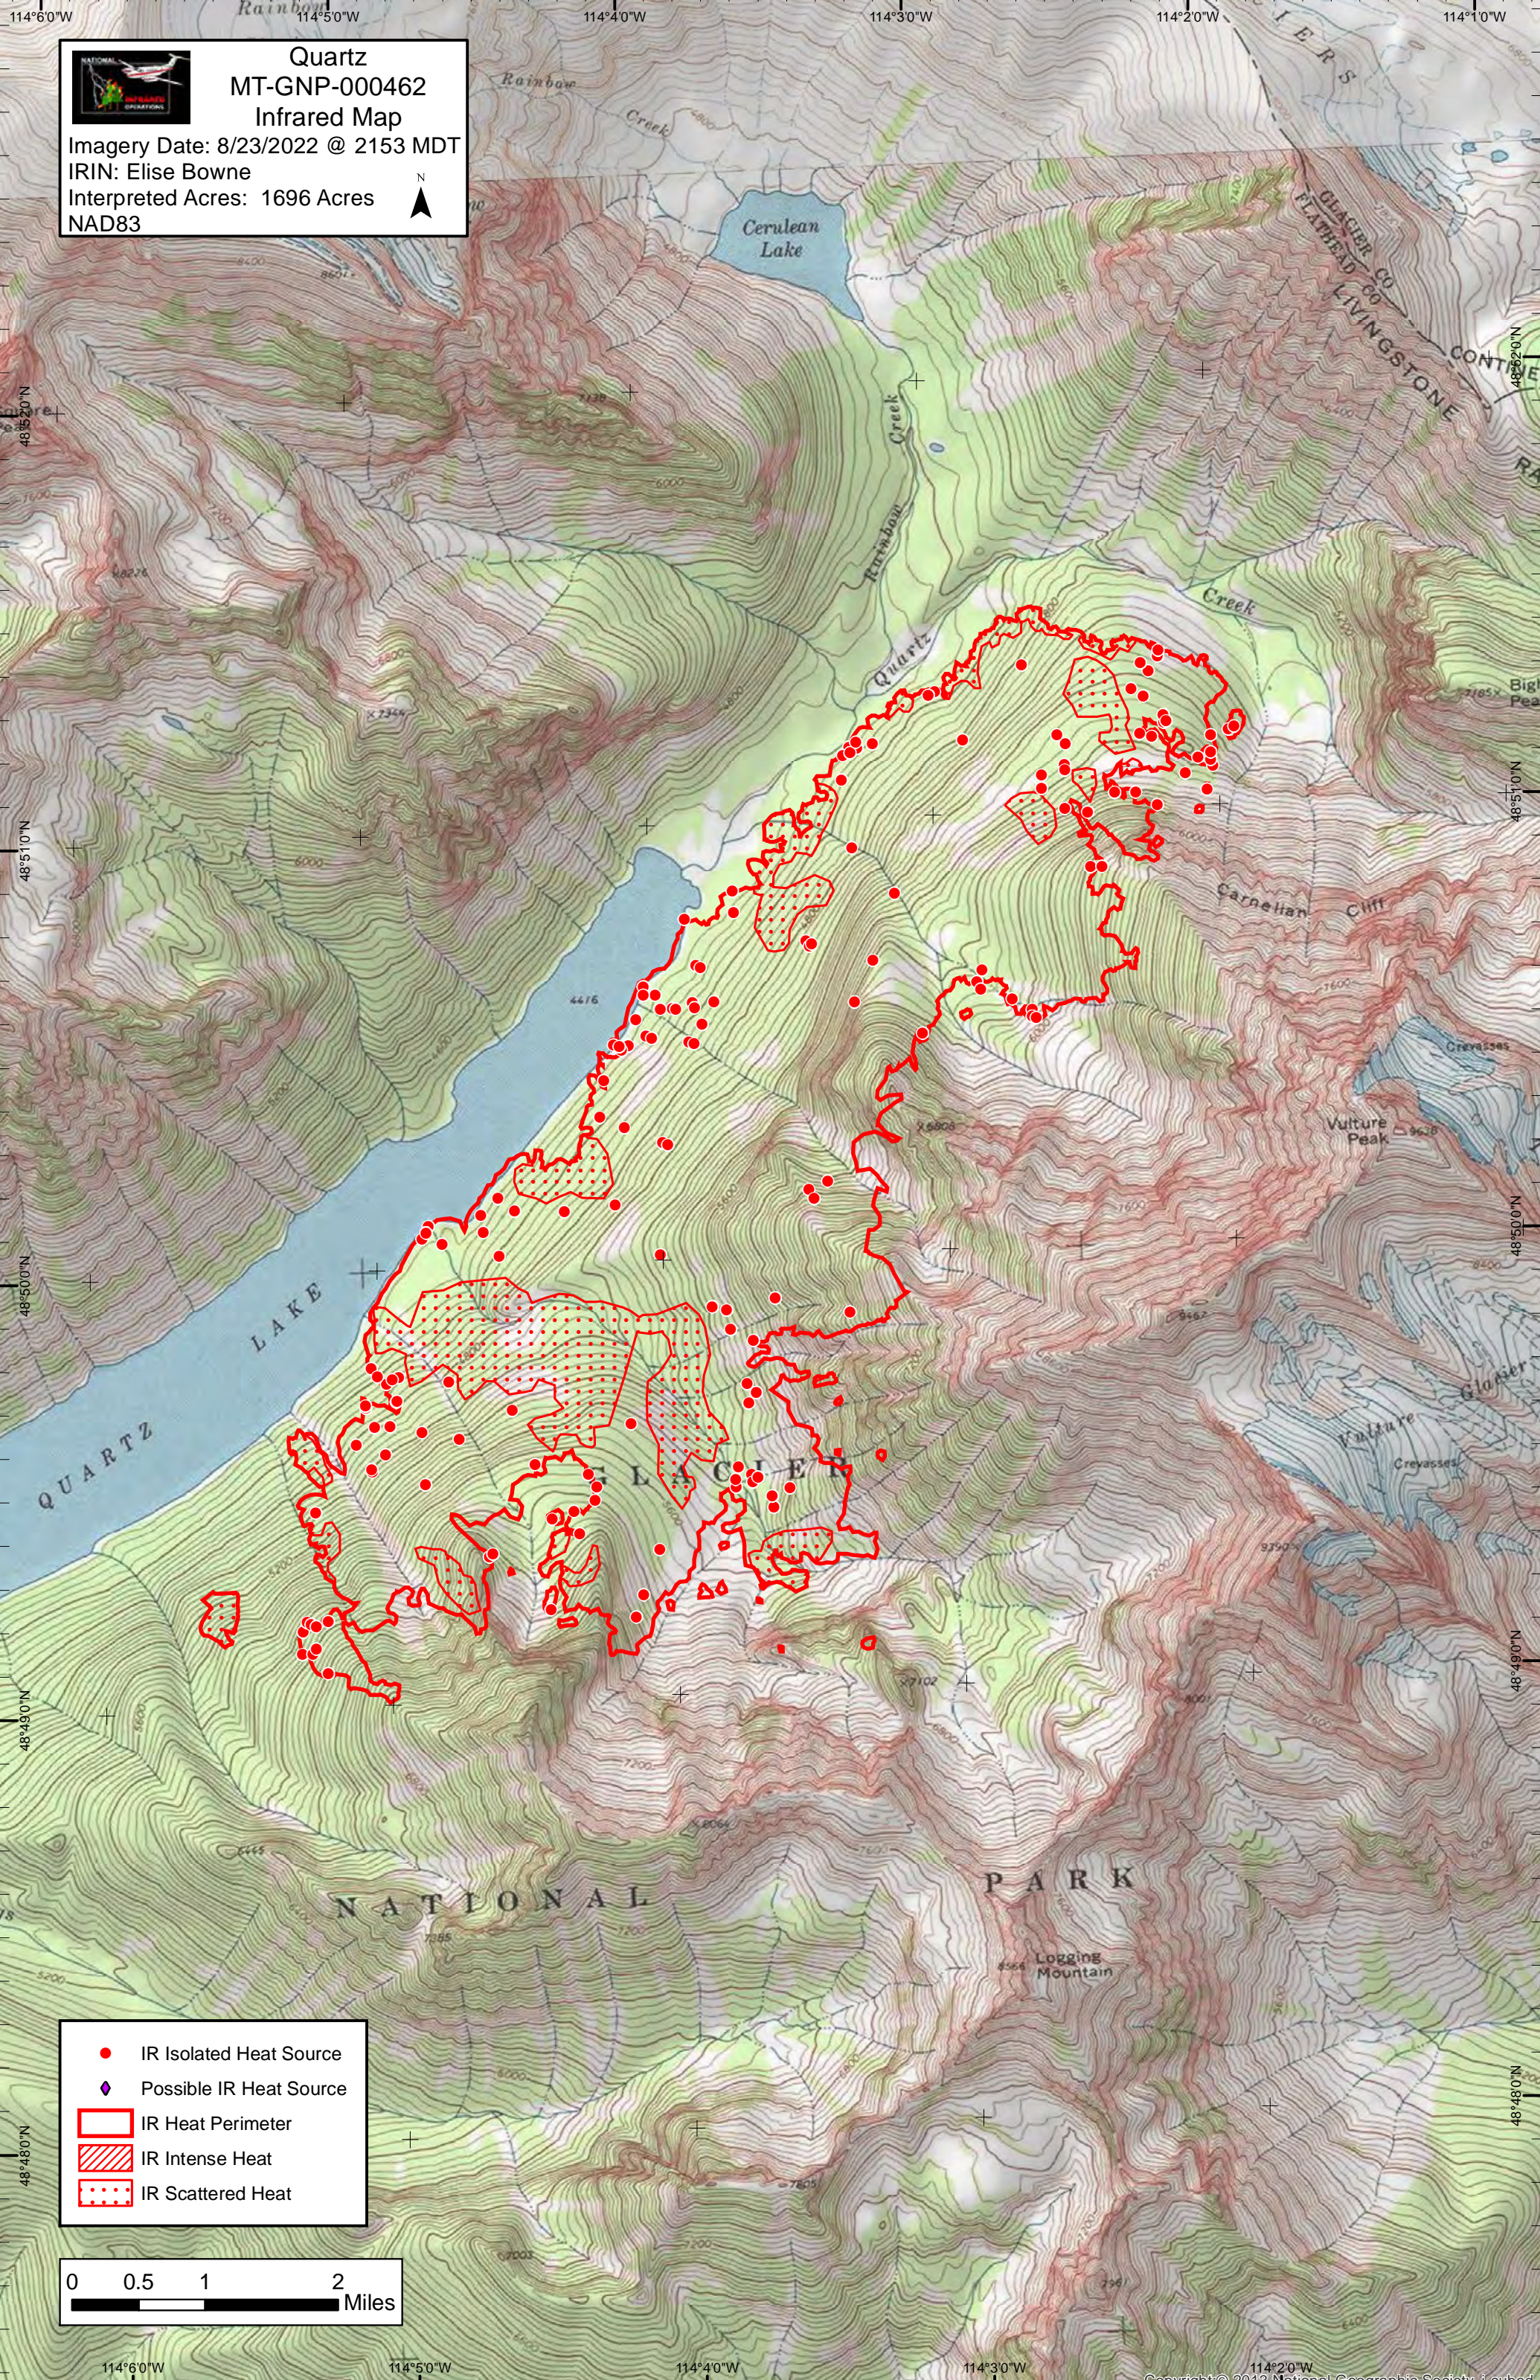

**Quartz**  
**MT-GNP-000462**  
**Infrared Map**  
 Imagery Date: 8/23/2022 @ 2153 MDT  
 IRIN: Elise Bowne  
 Interpreted Acres: 1696 Acres  
 NAD83

- IR Isolated Heat Source
- ◆ Possible IR Heat Source
- IR Heat Perimeter
- IR Intense Heat
- IR Scattered Heat