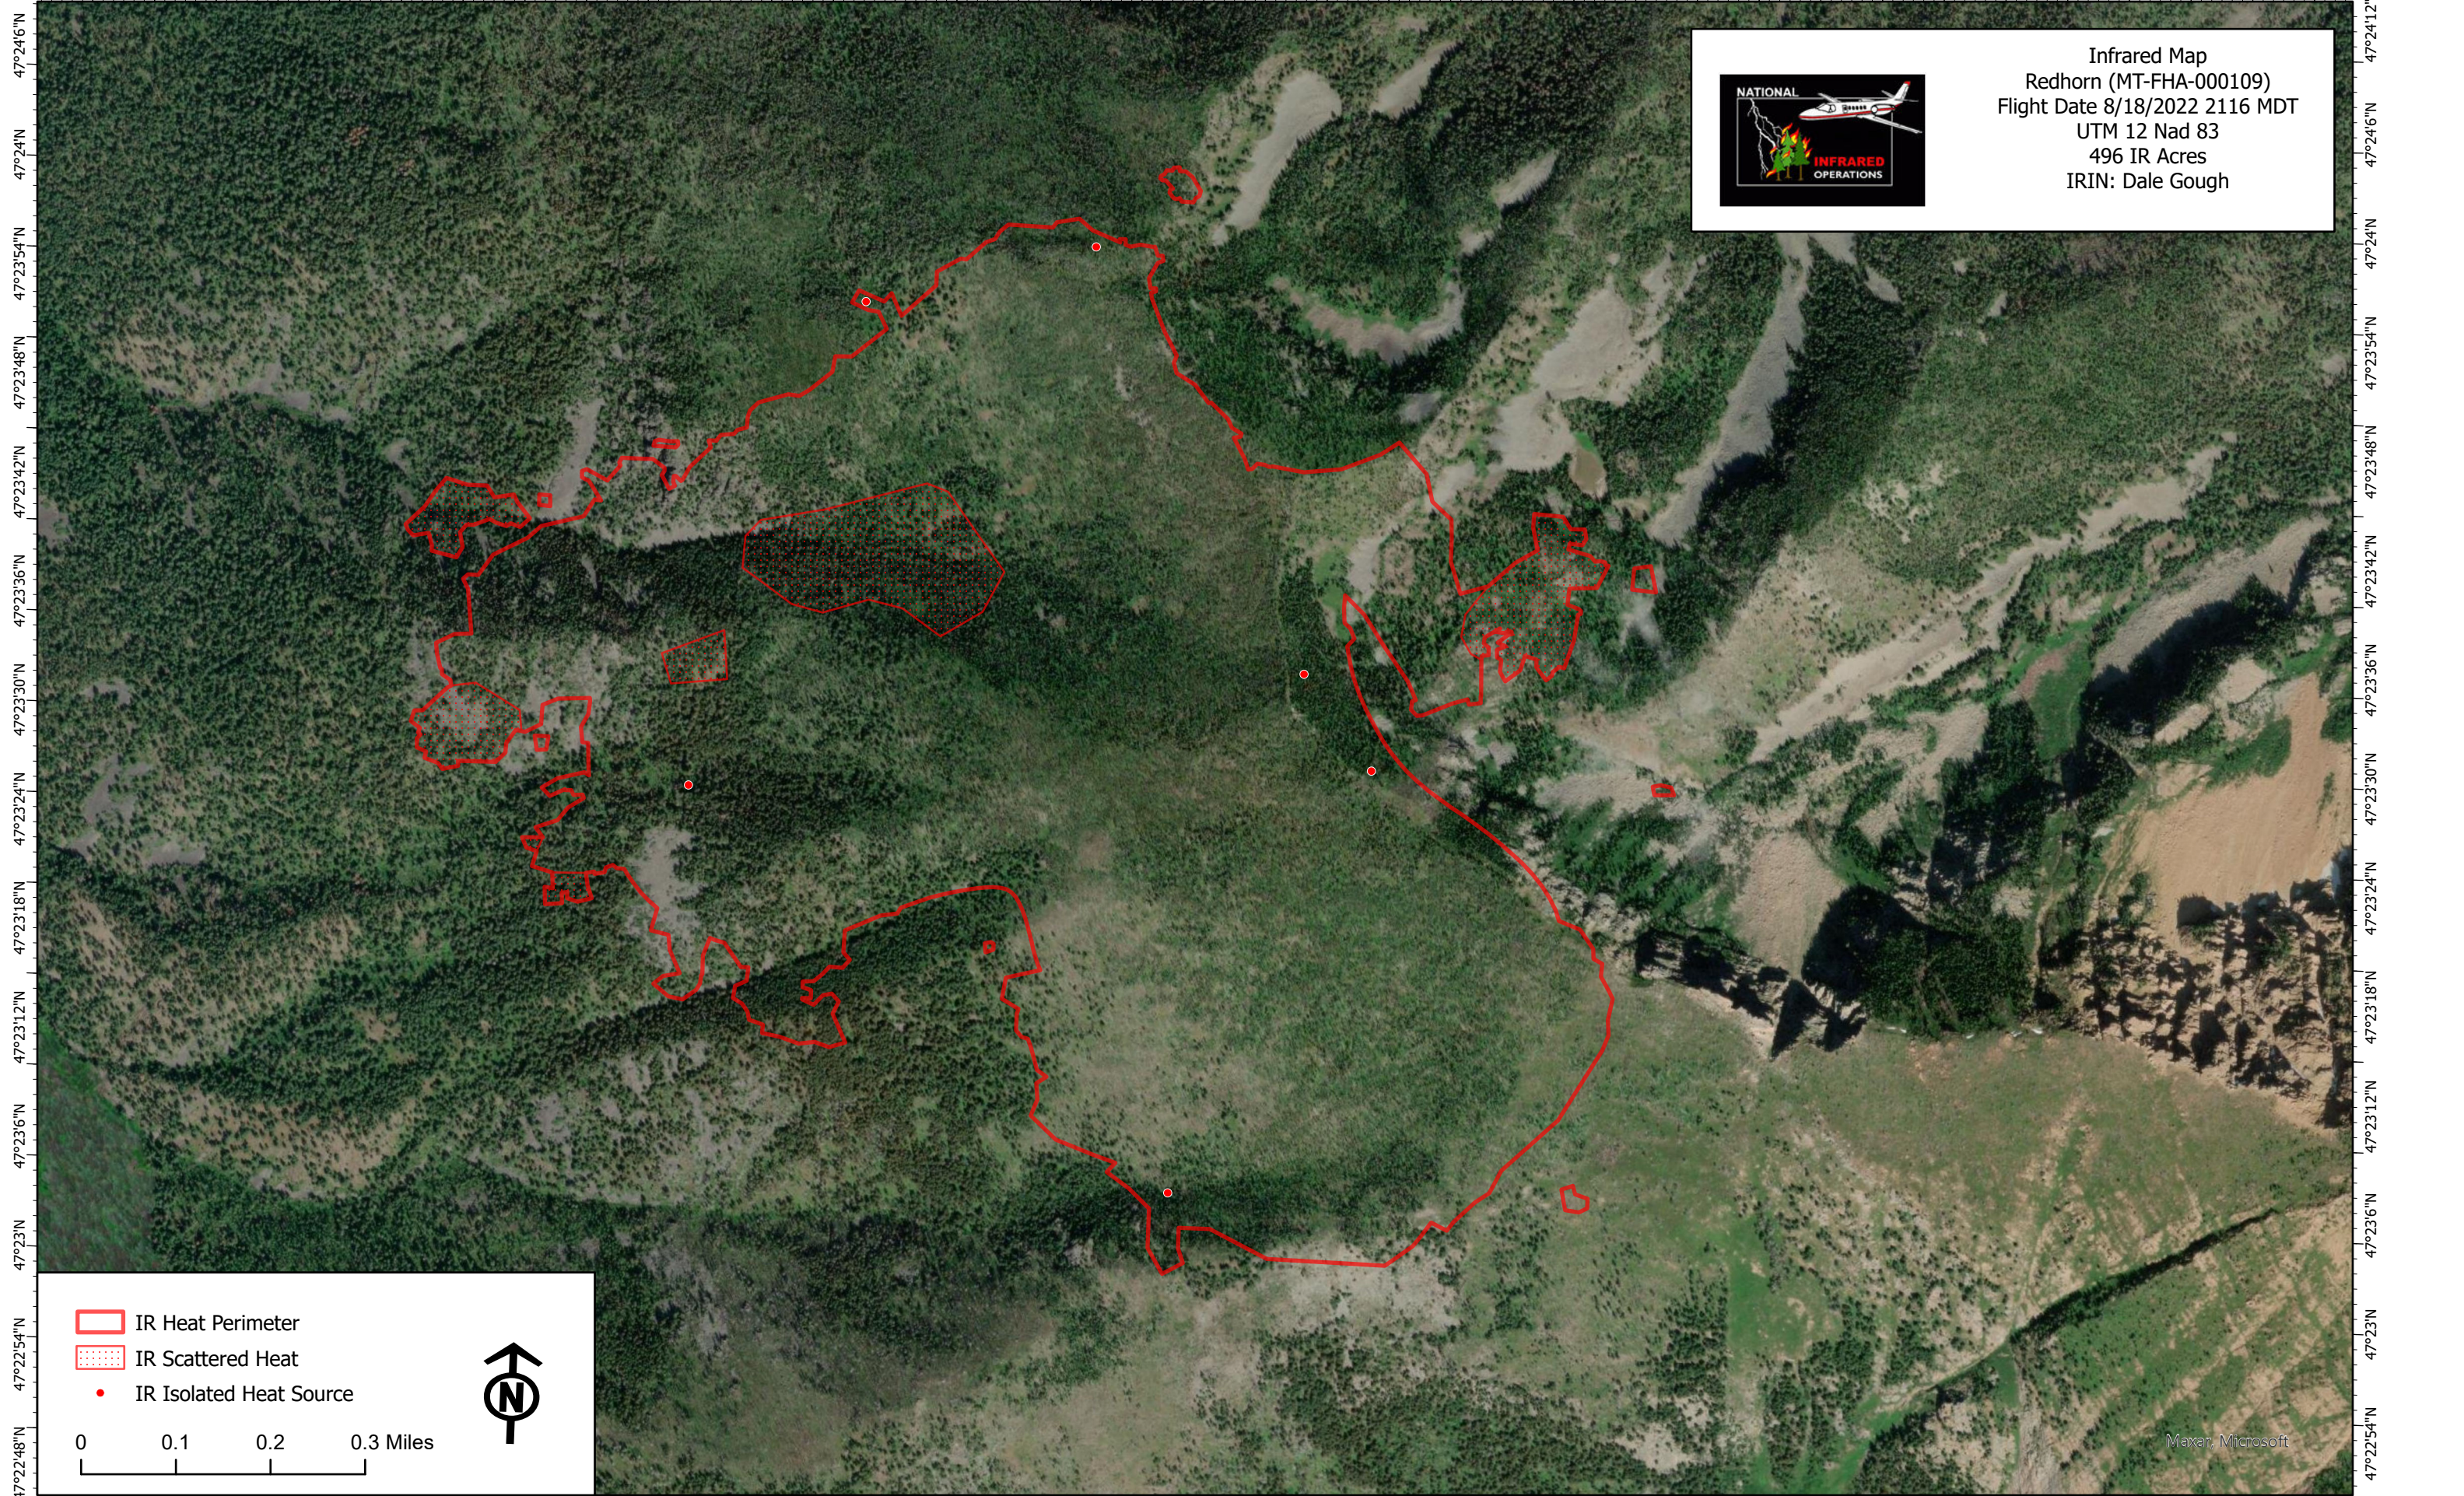

113°59'54"W 113°59'42"W 113°59'30"W 113°59'18"W 113°59'6"W 113°59'W 113°58'54"W 113°58'42"W 113°58'30"W 113°58'18"W 113°58'6"W 113°58'W 113°57'54"W 113°57'42"W 113°57'30"W 113°57'18"W 113°57'6"W 113°57'W 113°56'54"W

Infrared Map
Redhorn (MT-FHA-000109)
Flight Date 8/18/2022 2116 MDT
UTM 12 Nad 83
496 IR Acres
IRIN: Dale Gough

IR Heat Perimeter
IR Scattered Heat
IR Isolated Heat Source

0 0.1 0.2 0.3 Miles

113°59'54"W 113°59'42"W 113°59'30"W 113°59'18"W 113°59'6"W 113°59'W 113°58'54"W 113°58'42"W 113°58'30"W 113°58'18"W 113°58'6"W 113°58'W 113°57'54"W 113°57'42"W 113°57'30"W 113°57'18"W 113°57'6"W 113°57'W 113°56'54"W