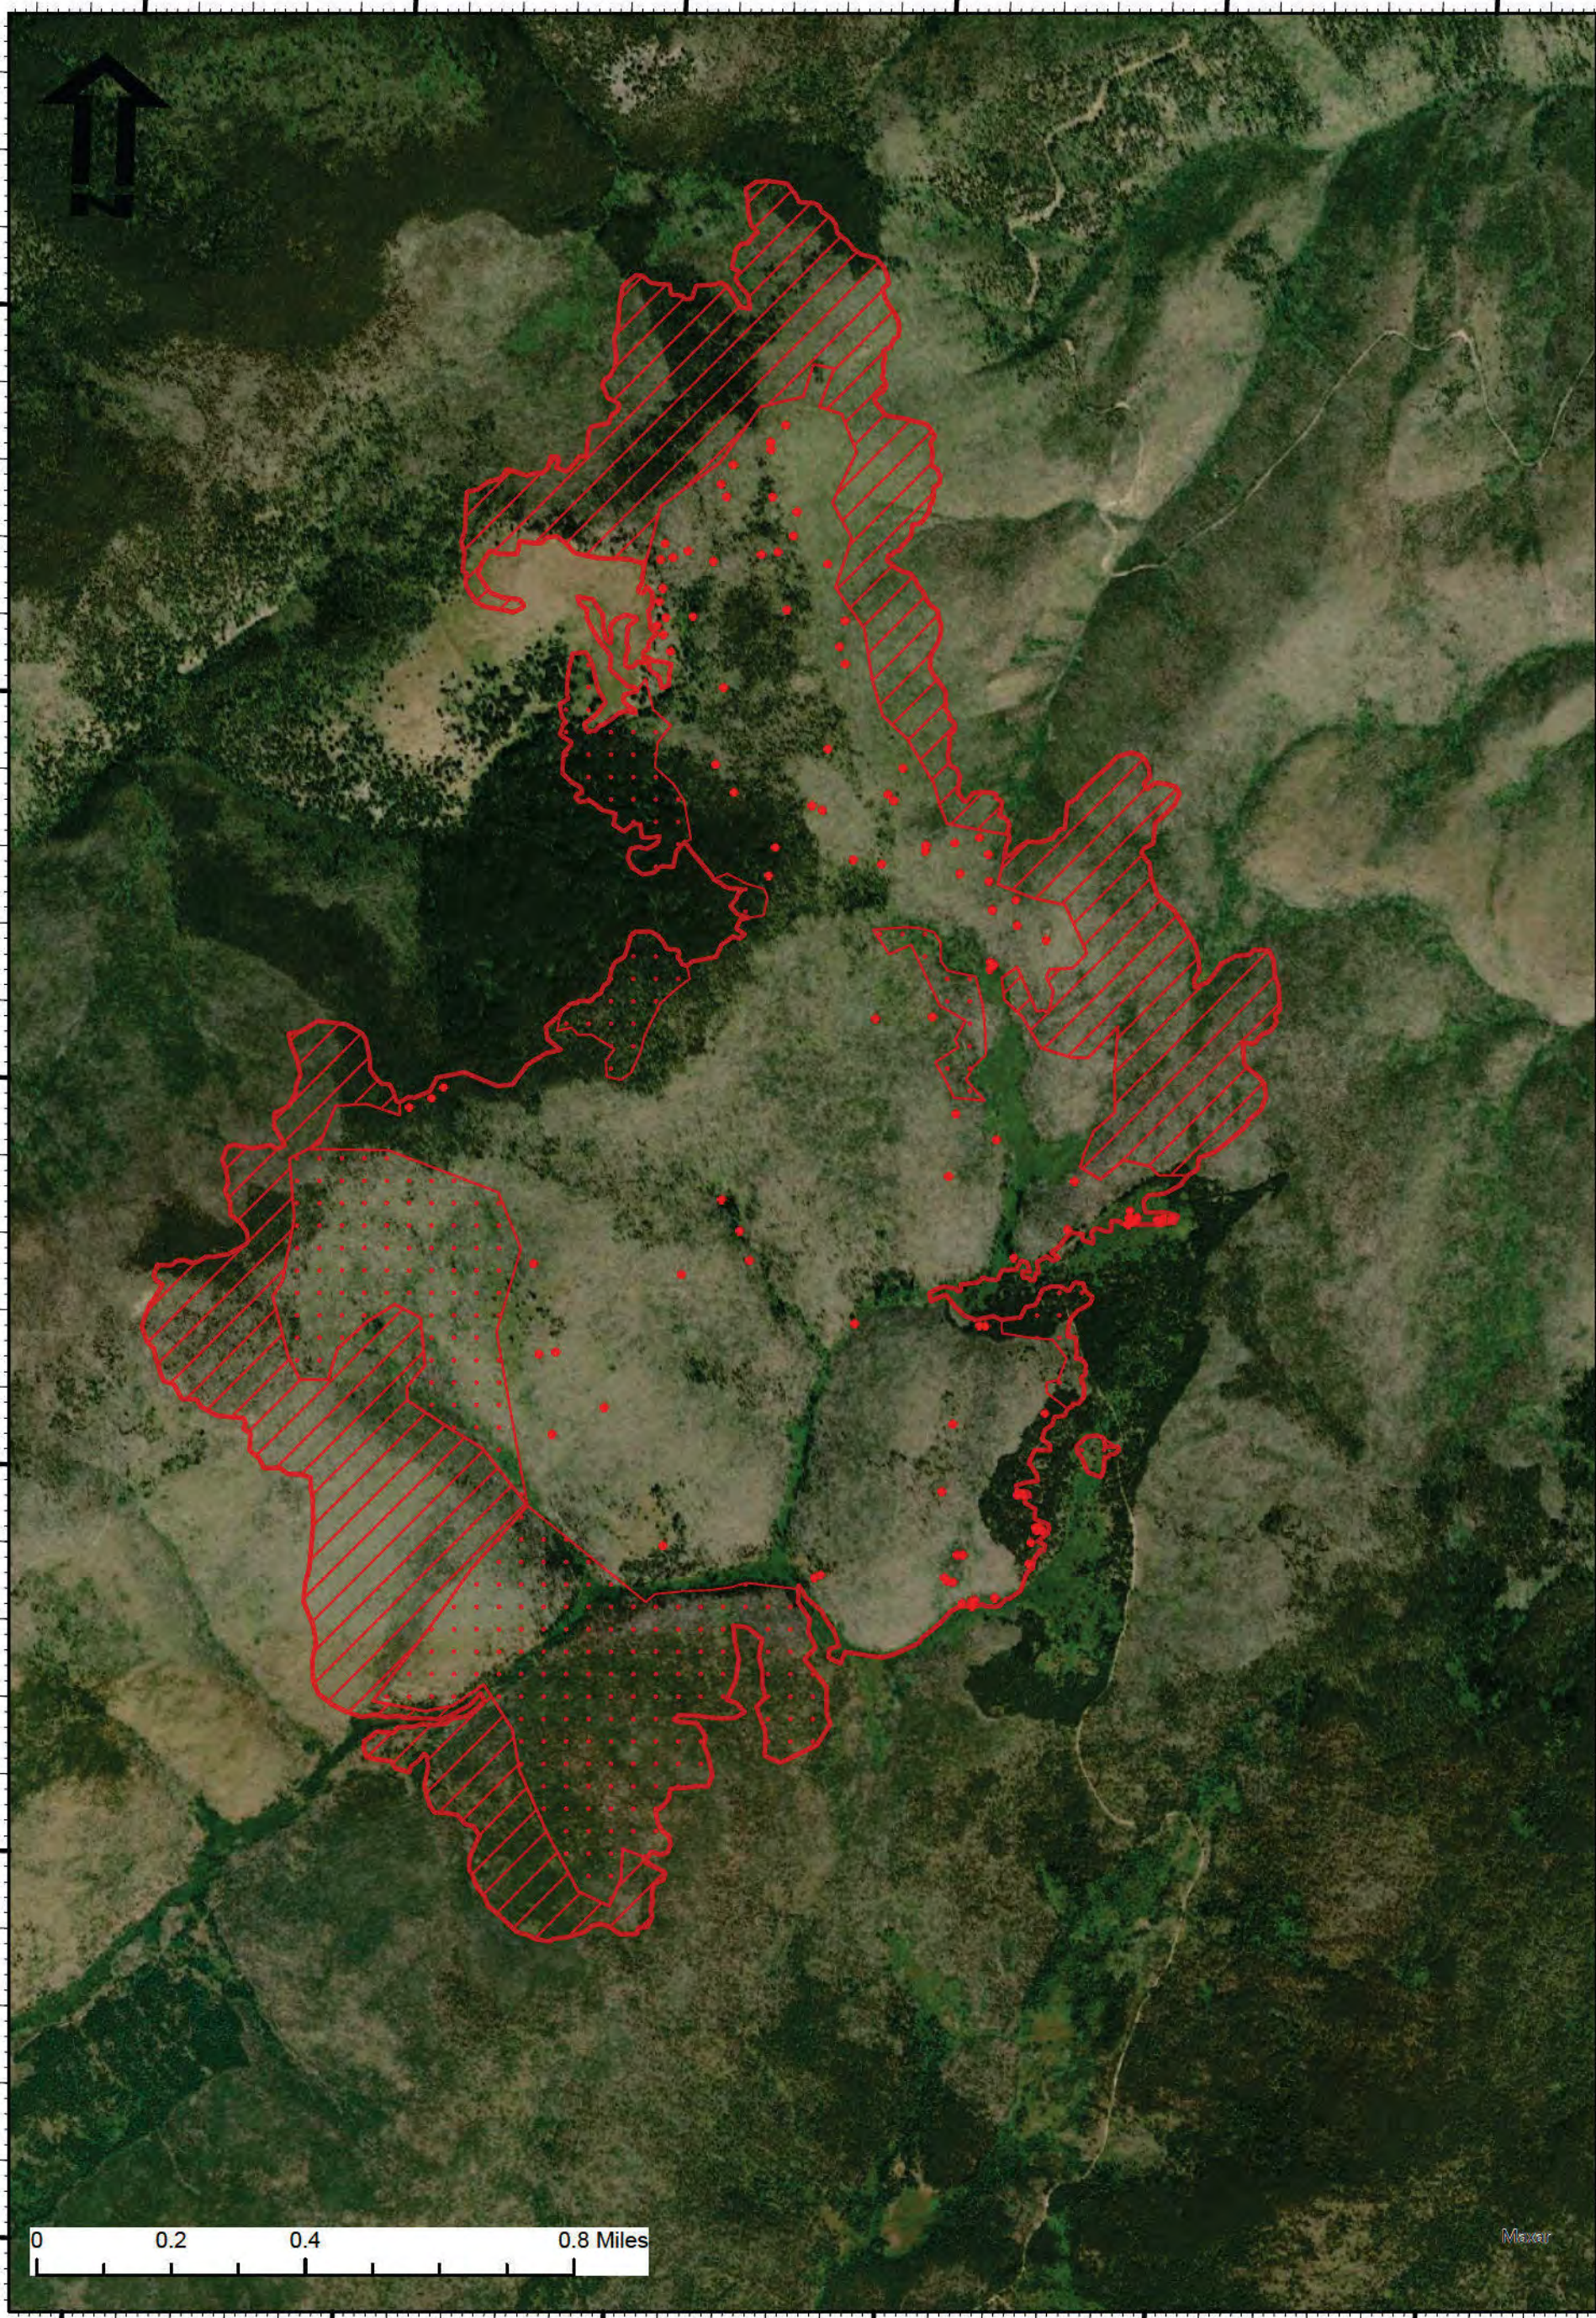

113°53.5'W

113°53'W

113°52.5'W

113°52'W

113°51.5'W

113°51.01'W

45°47.5'N
45°47'N
45°46.49'N
45°46'N
45°45.5'N
45°45'N

45°47.5'N
45°47'N
45°46.49'N
45°46'N
45°45.5'N
45°45'N

Trail Ridge Fire

MT-BDF-006286

- IR Isolated Heat Source
- IR Heat Perimeter
- ▨ IR Intense Heat
- ◻ IR Scattered Heat

IR Flown at 2033 PDT 09/02/22, 1,287 Interpreted Acres, IRIN: Dawn Hutchinson