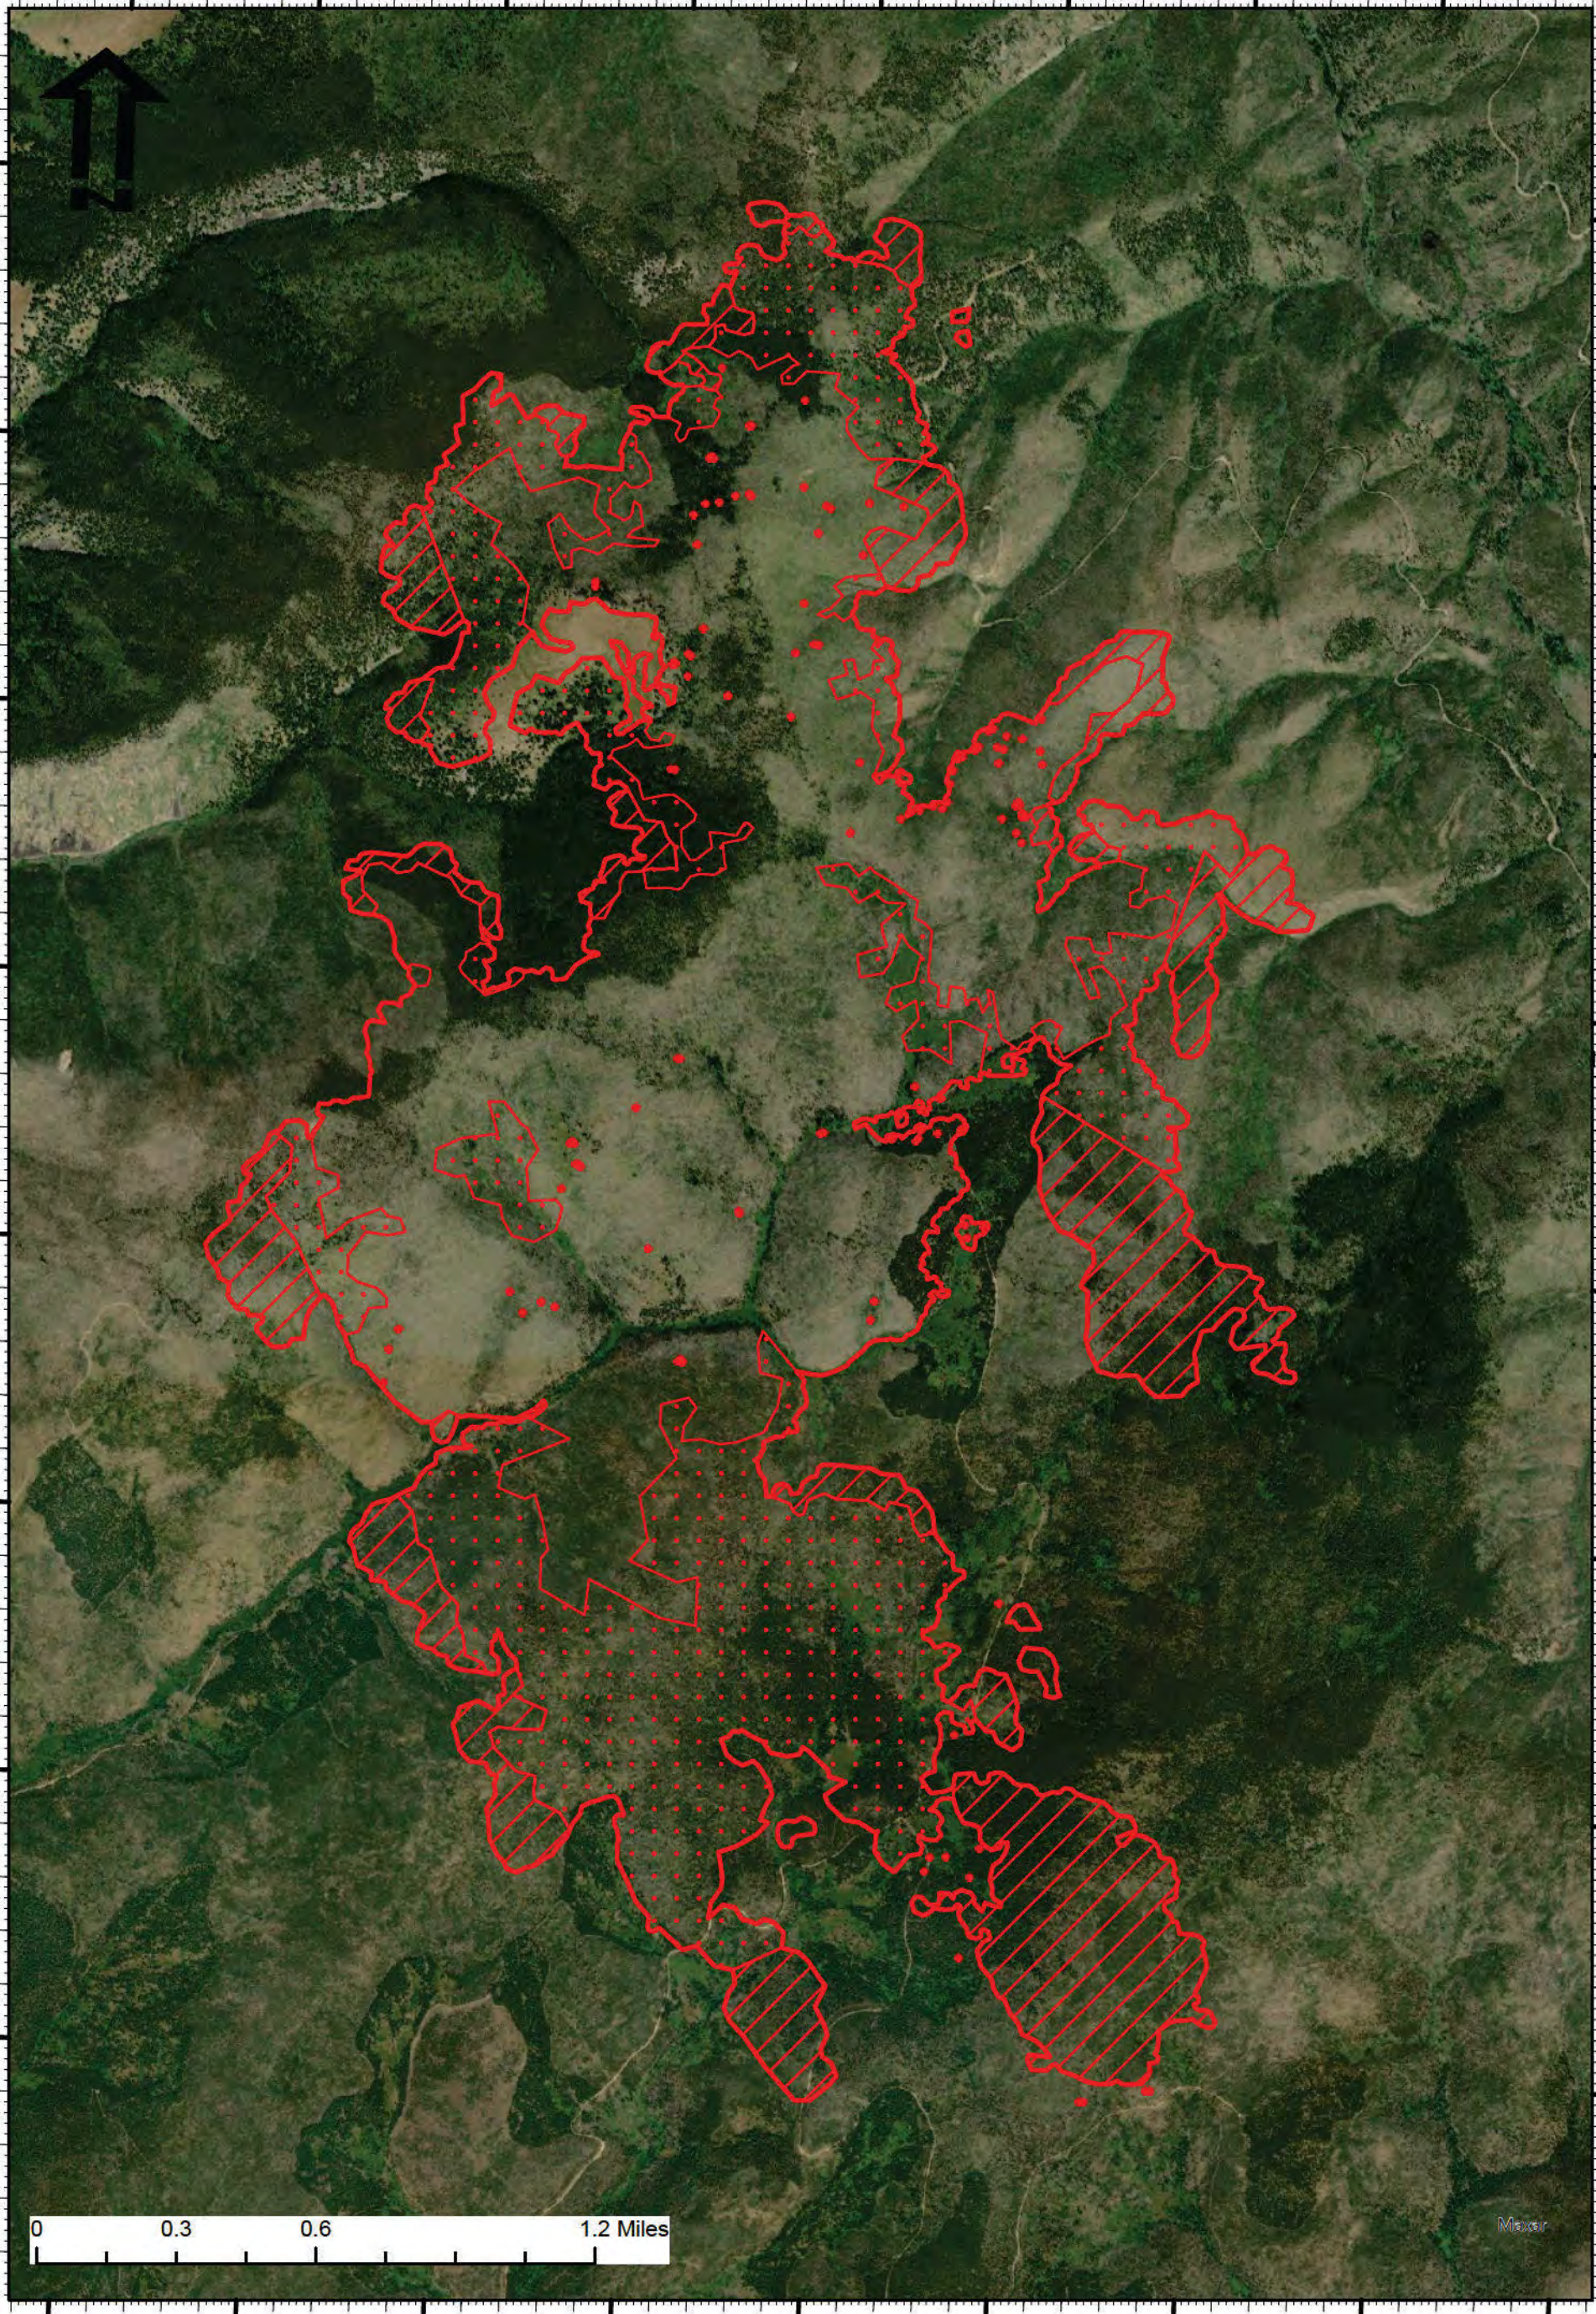

113°54'W 113°53.5'W 113°53'W 113°52.5'W 113°52'W 113°51.5'W 113°51.01'W 113°50.5'W

45°48'N  
45°47.5'N  
45°47'N  
45°46.49'N  
45°46'N  
45°45.5'N  
45°45'N  
45°44.5'N

45°48'N  
45°47.5'N  
45°47'N  
45°46.49'N  
45°46'N  
45°45.5'N  
45°45'N  
45°44.5'N

# Trail Ridge Fire

MT-BDF-006286

- IR Isolated Heat Source
- IR Heat Perimeter
- ▨ IR Intense Heat
- ◻ IR Scattered Heat

IR Flown at 2135 PDT 09/04/22, 2,842 Interpreted Acres, IRIN: Dawn Hutchinson