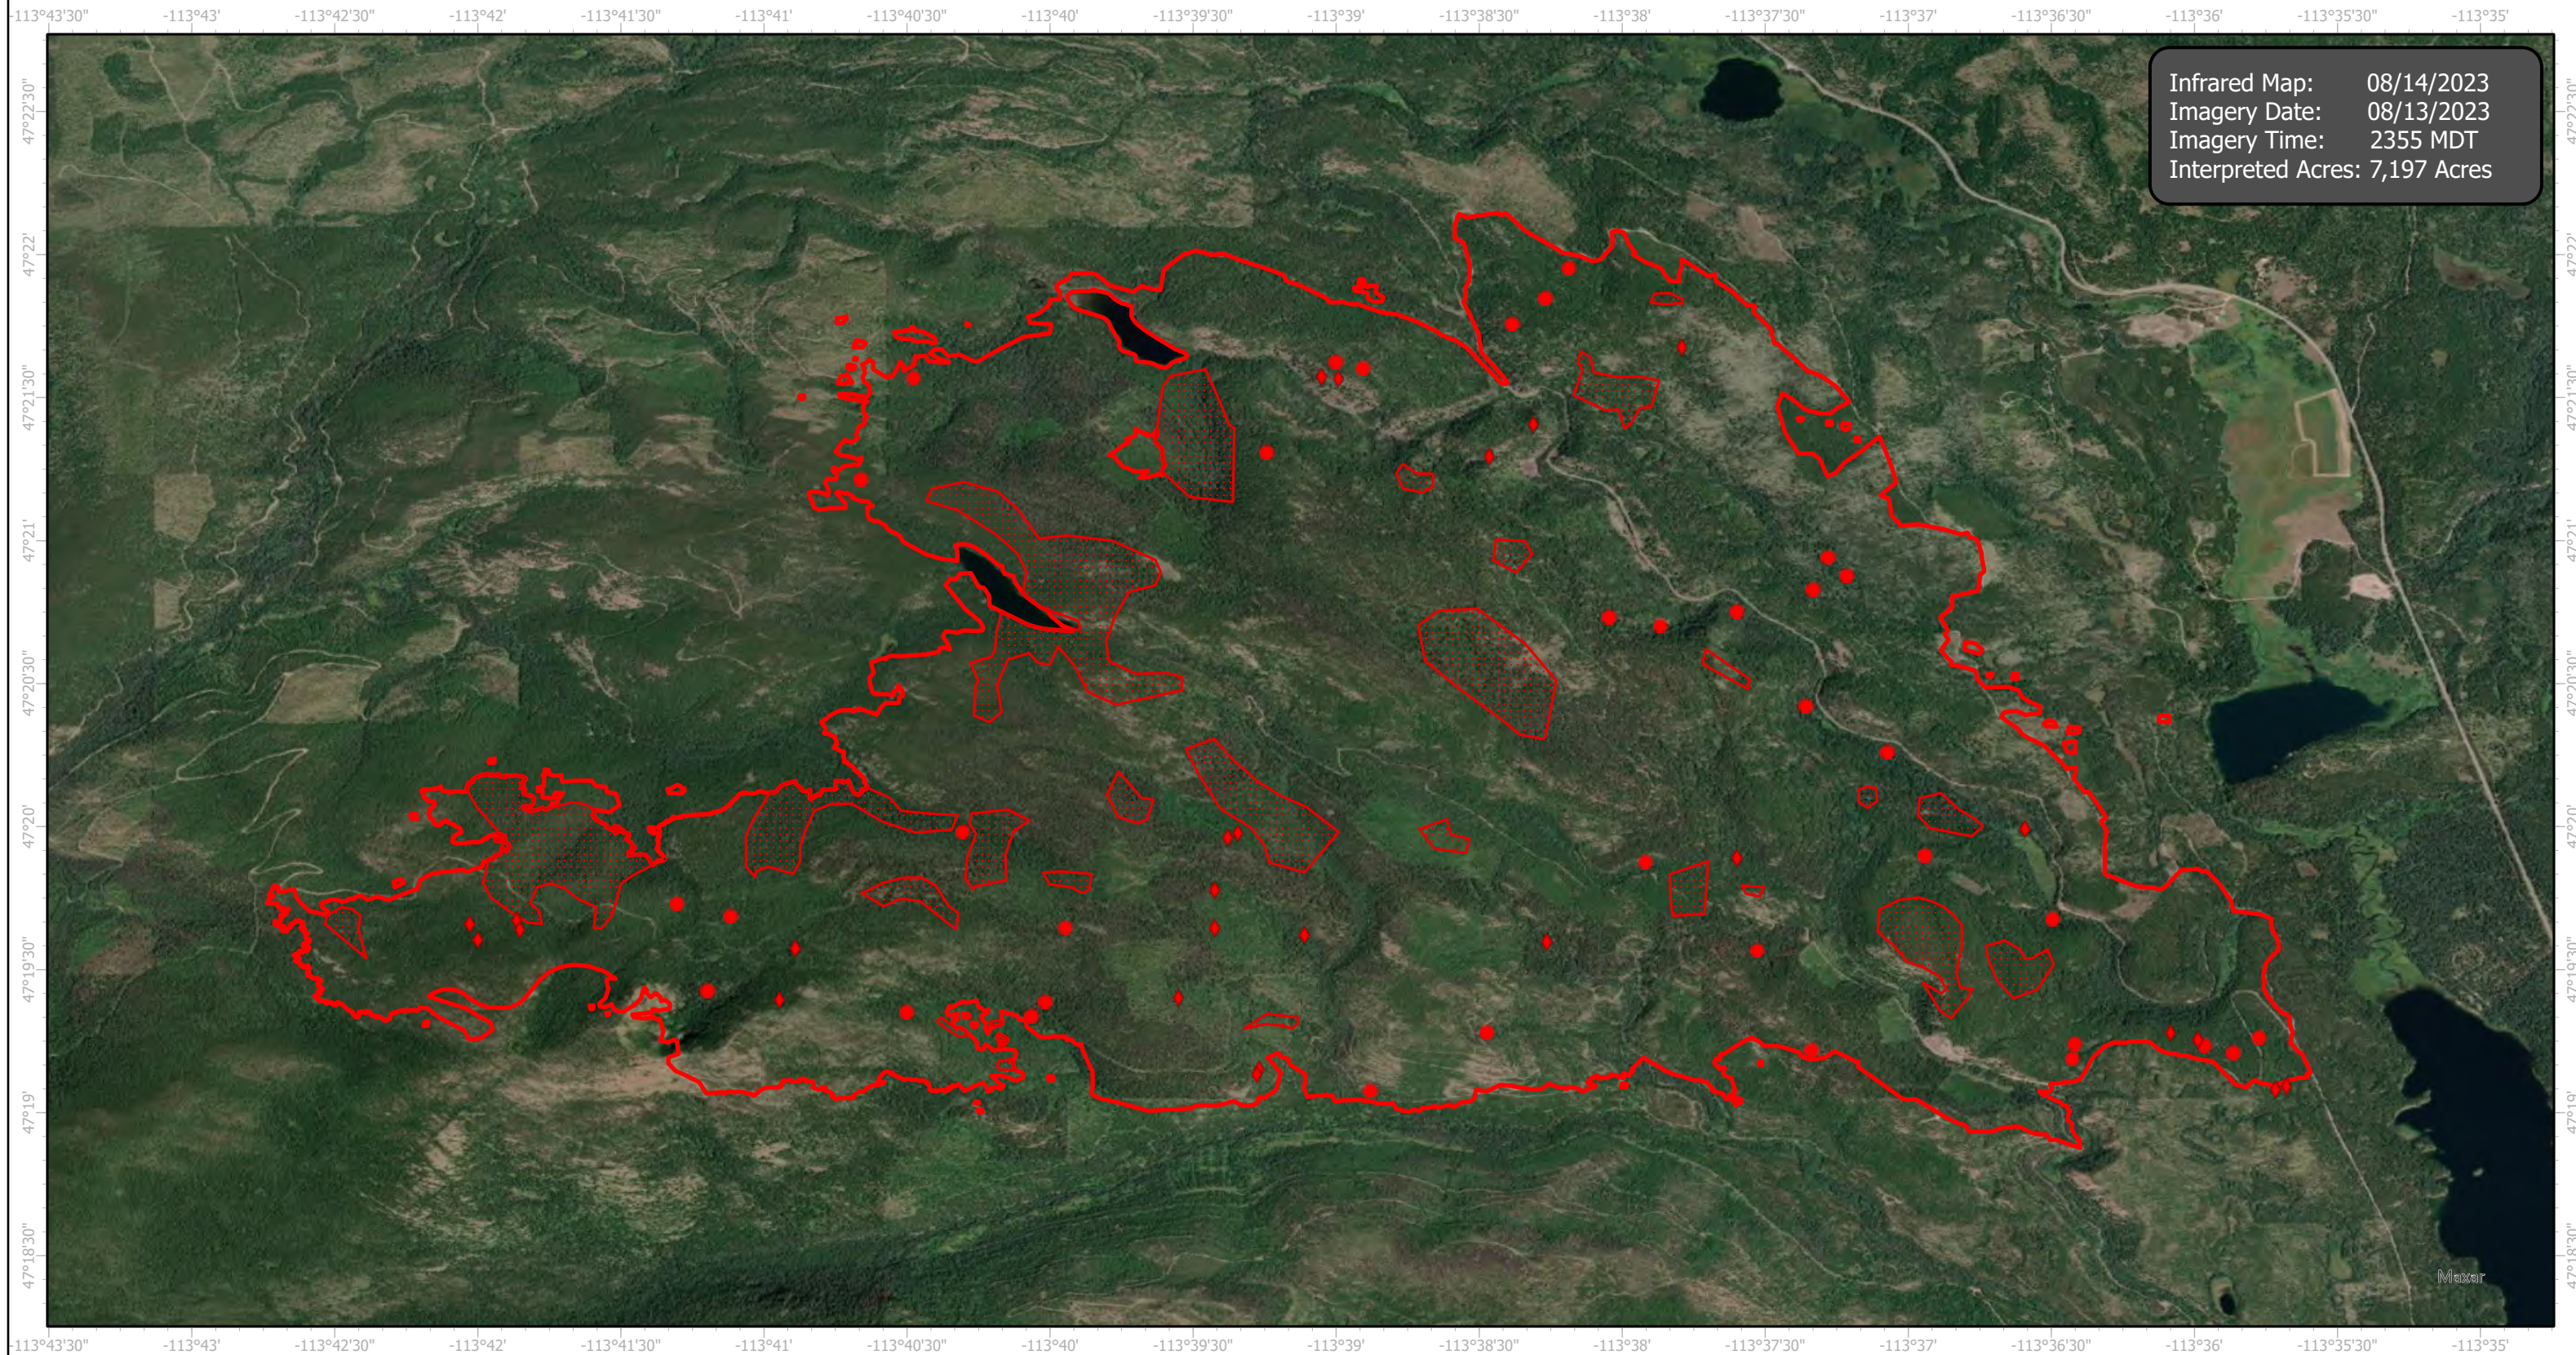

Colt Infrared Map

Incident # (MT-SWS-200549)

- IR Isolated Heat Source
- ◇ Possible IR Heat Source
- ▭ IR Heat Perimeter
- ▨ IR Scattered Heat

Infrared Interrupter: Daniel LeVrier
email: daniel.levrier@usda.gov