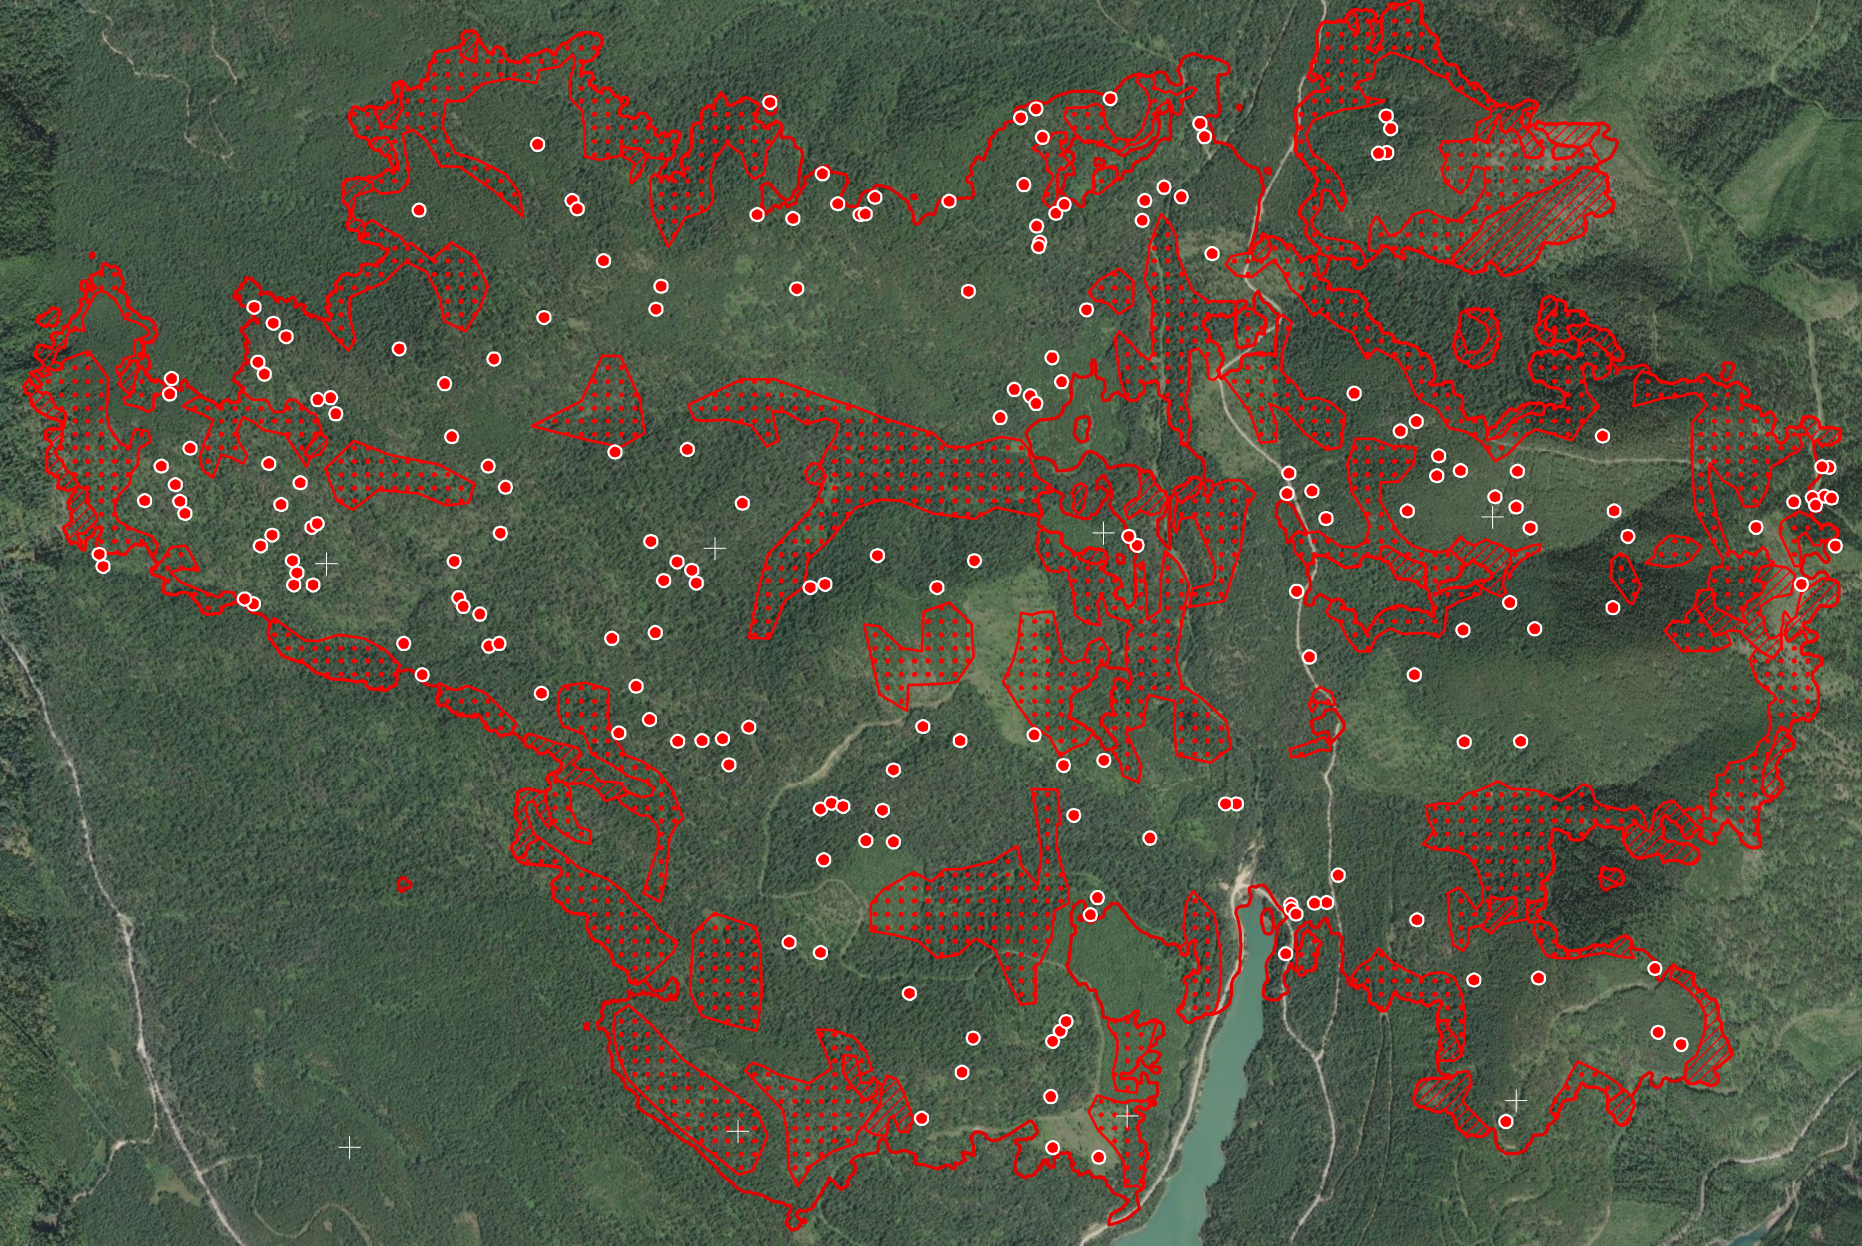

114°0'0"W 113°59'0"W 113°58'0"W 113°57'0"W 113°56'0"W 113°55'0"W 113°54'0"W 113°53'0"W

Ridge
MT-FNF-000518
Infrared Map

Imagery Date: 8/13/2023 @ 2308 MDT
 IRIN: Elise Bowne
 NAD83

48°23'0"N
48°22'0"N
48°21'0"N

48°23'0"N
48°22'0"N
48°21'0"N

- Isolated Heat Source
- Scattered Heat
- Intense Heat
- IR Heat Perimeter

114°0'0"W 113°59'0"W 113°58'0"W 113°57'0"W 113°56'0"W 113°55'0"W 113°54'0"W 113°53'0"W