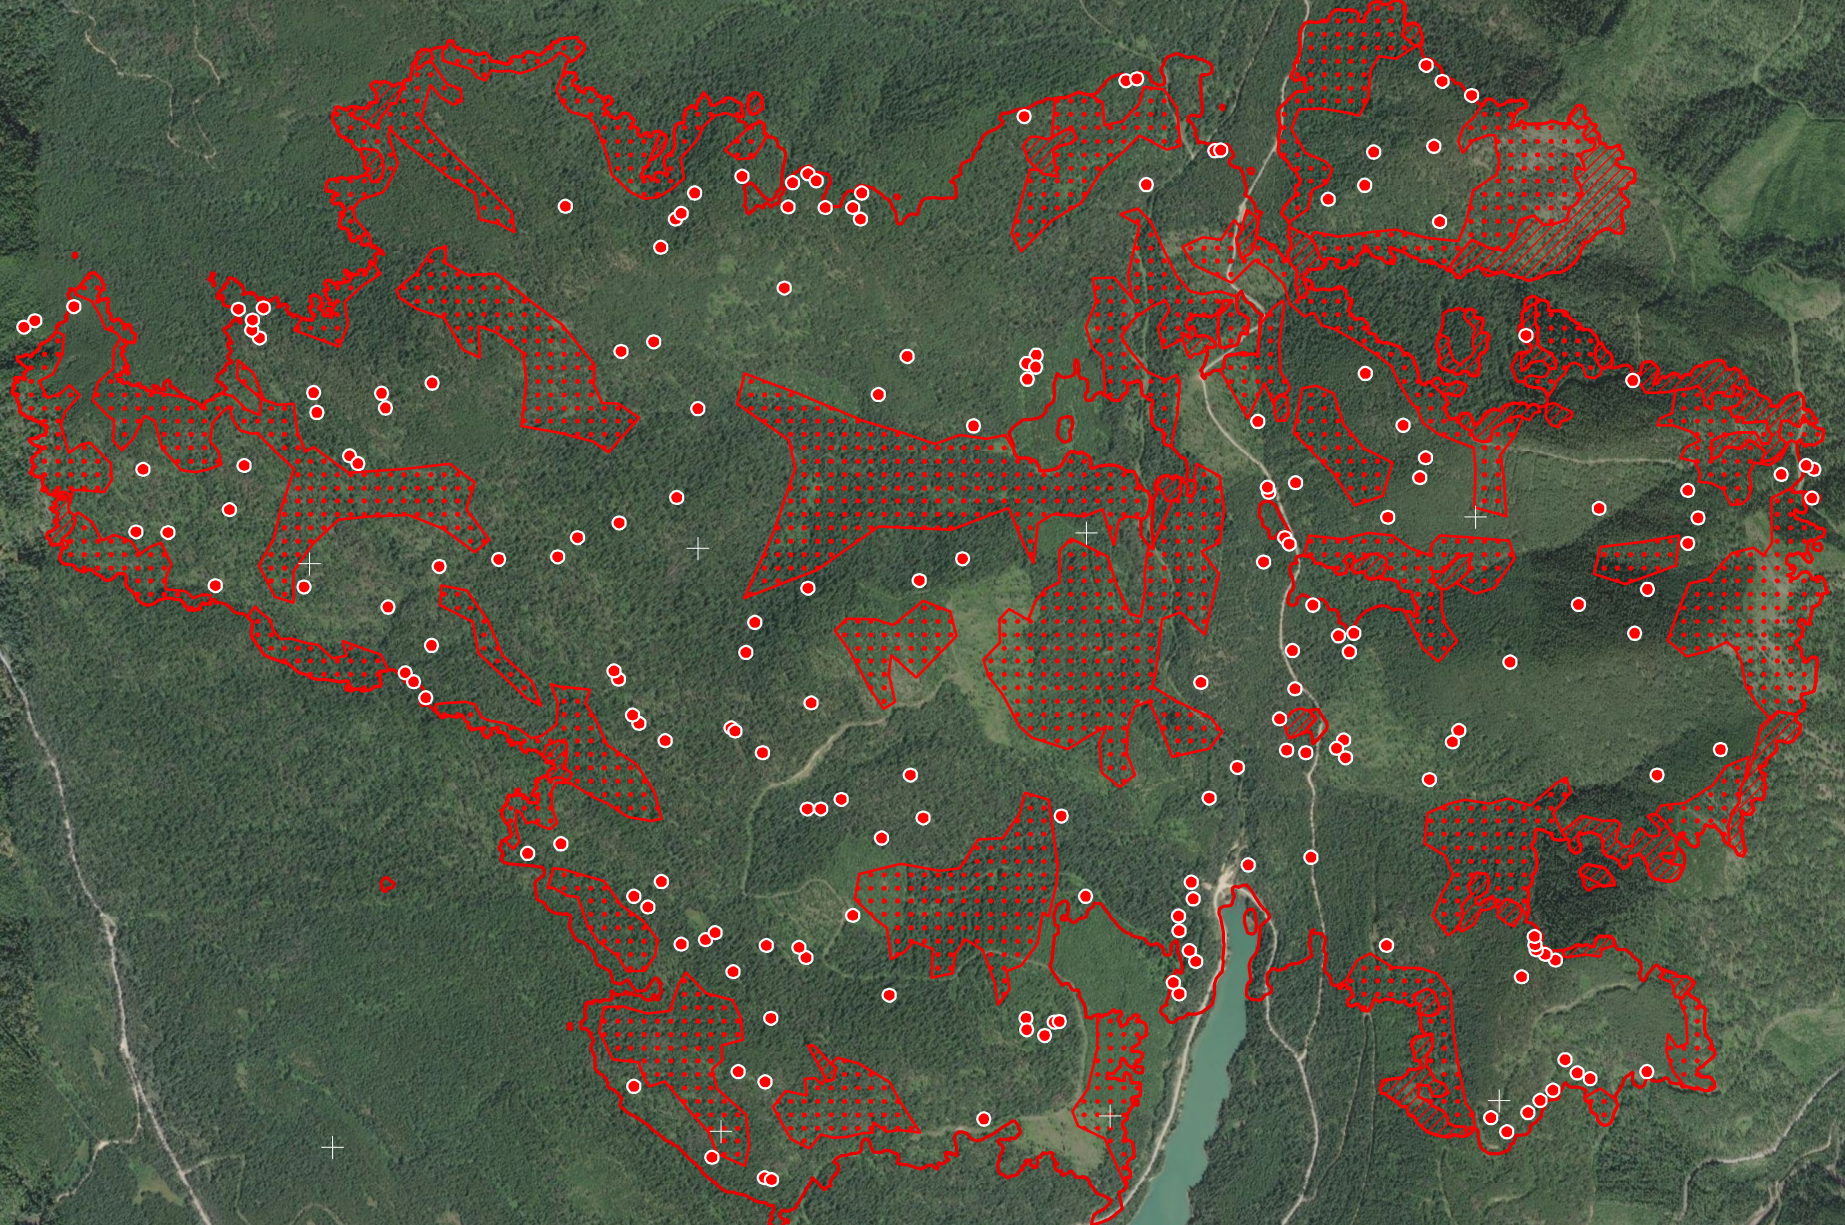

114°0'0"W 113°59'0"W 113°58'0"W 113°57'0"W 113°56'0"W 113°55'0"W 113°54'0"W 113°53'0"W

 Ridge  
MT-FNF-000518  
Infrared Map

Imagery Date: 8/14/2023 @ 2318 MDT  
IRIN: Elise Bowne  
NAD83

48°23'0"N  
48°22'0"N  
48°21'0"N

48°23'0"N  
48°22'0"N  
48°21'0"N

-  Isolated Heat Source
-  Scattered Heat
-  Intense Heat
-  IR Heat Perimeter

114°0'0"W 113°59'0"W 113°58'0"W 113°57'0"W 113°56'0"W 113°55'0"W 113°54'0"W 113°53'0"W