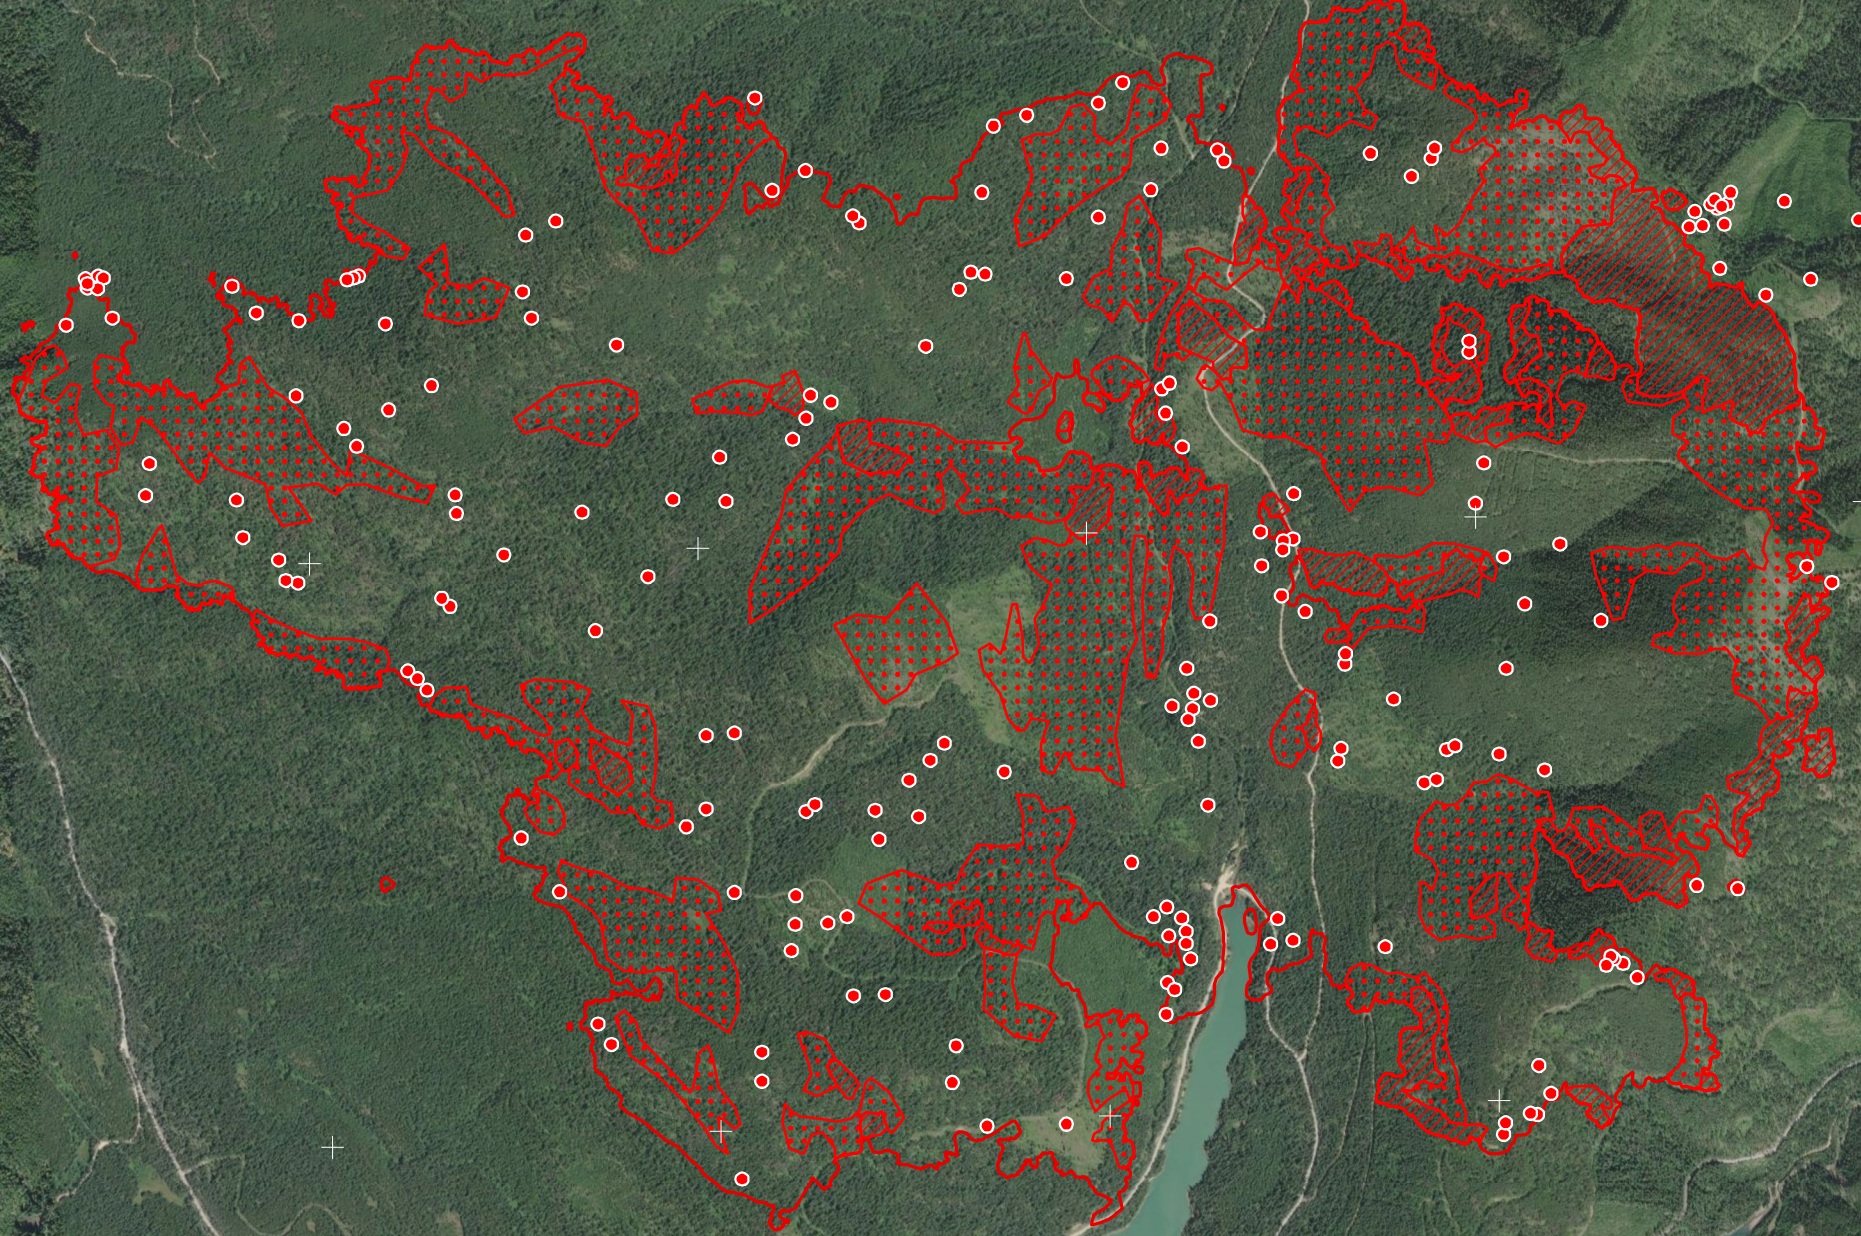

114°0'0"W 113°59'0"W 113°58'0"W 113°57'0"W 113°56'0"W 113°55'0"W 113°54'0"W 113°53'0"W

Ridge
MT-FNF-000518
Infrared Map

Imagery Date: 8/15/2023 @ 2239 MDT
 IRIN: Elise Bowne
 NAD83

48°23'0"N
48°22'0"N
48°21'0"N

48°23'0"N
48°22'0"N
48°21'0"N

- Isolated Heat Source
- Scattered Heat
- Intense Heat
- IR Heat Perimeter

114°0'0"W 113°59'0"W 113°58'0"W 113°57'0"W 113°56'0"W 113°55'0"W 113°54'0"W 113°53'0"W