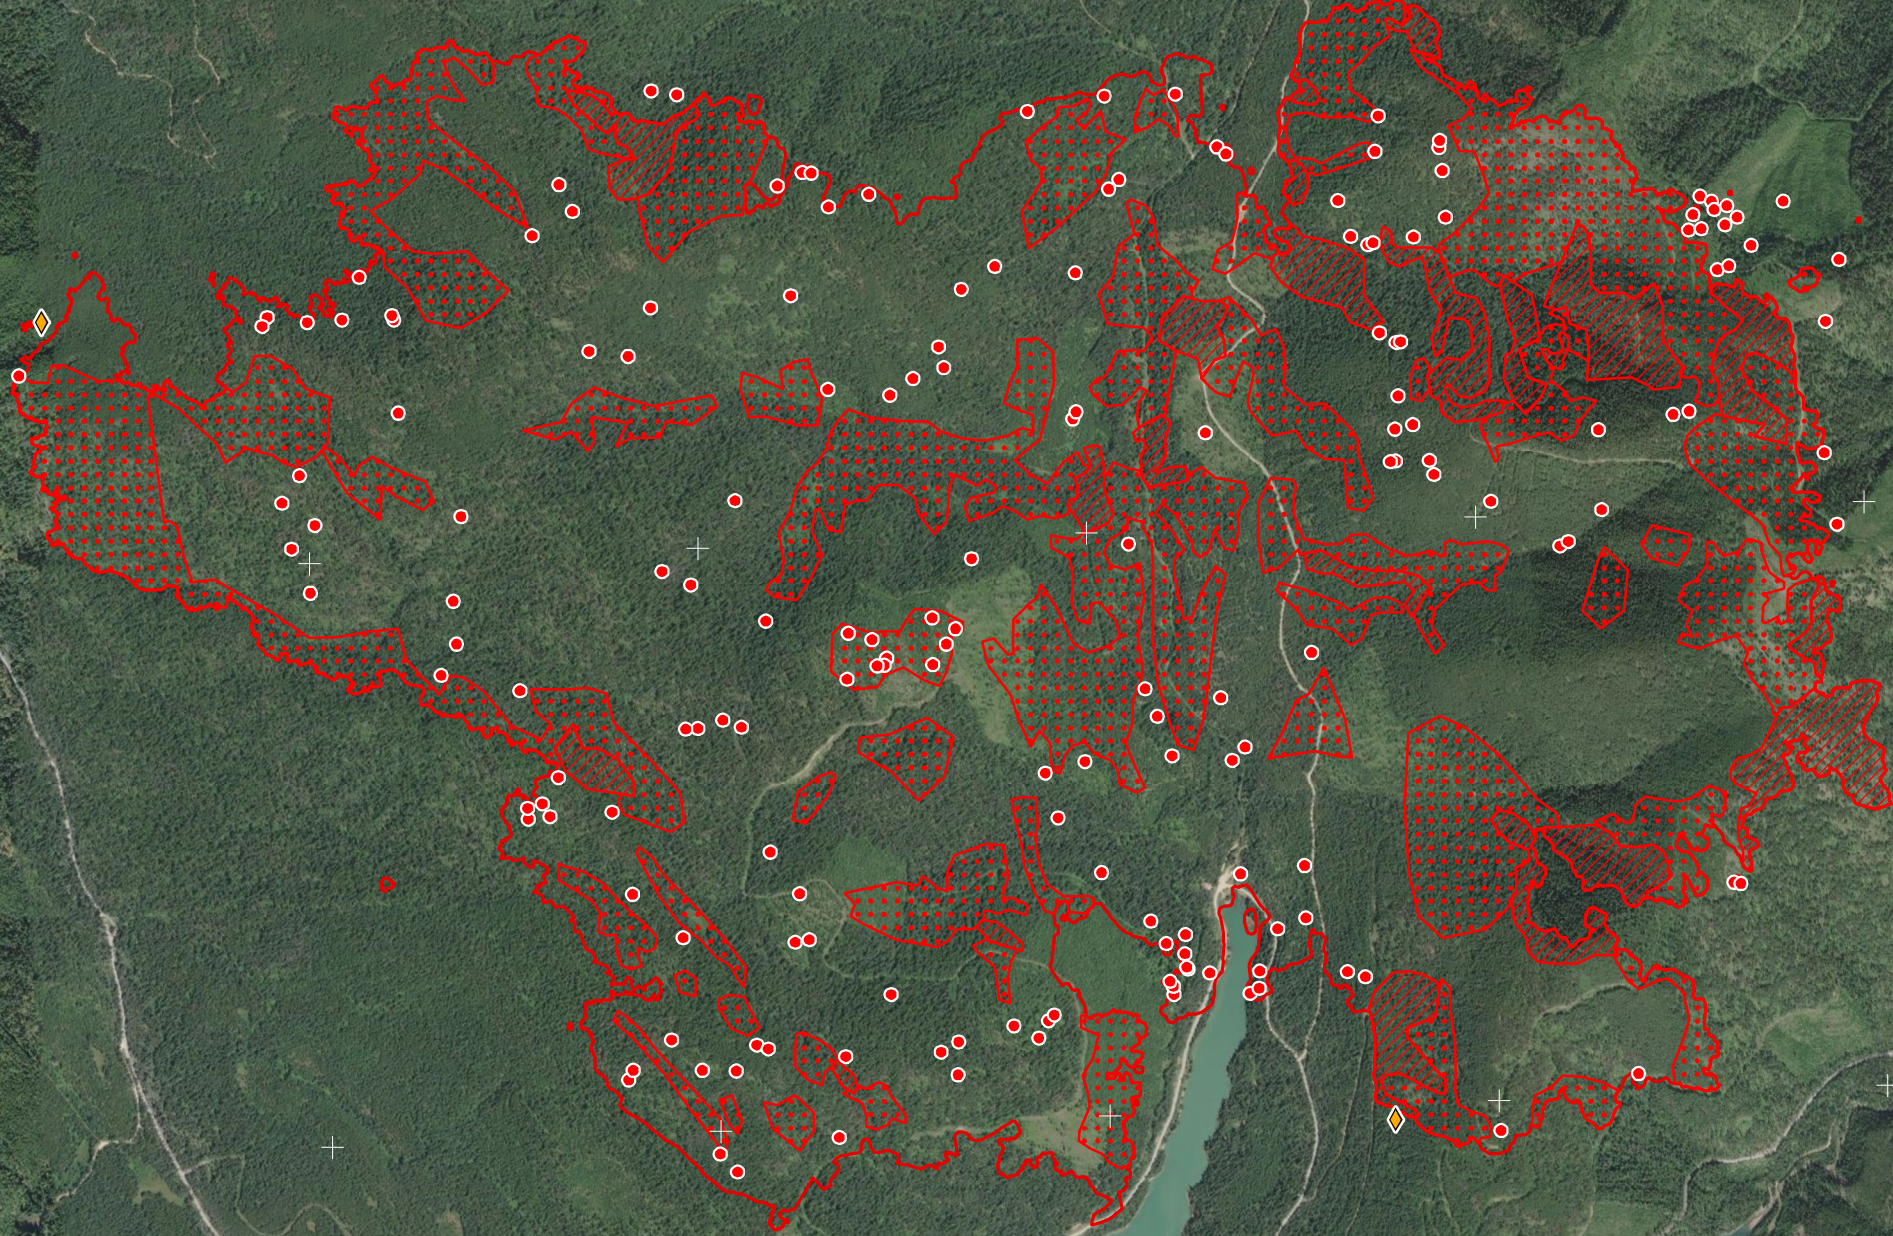

114°0'0"W 113°59'0"W 113°58'0"W 113°57'0"W 113°56'0"W 113°55'0"W 113°54'0"W 113°53'0"W

 **Ridge**
MT-FNF-000518
Infrared Map

Imagery Date: 8/16/2023 @ 2203 MDT
 IRIN: Elise Bowne
 NAD83

48°23'0"N
48°22'0"N
48°21'0"N

48°23'0"N
48°22'0"N
48°21'0"N

-  Possible Heat Source
-  Isolated Heat Source
-  Scattered Heat
-  Intense Heat
-  IR Heat Perimeter

114°0'0"W 113°59'0"W 113°58'0"W 113°57'0"W 113°56'0"W 113°55'0"W 113°54'0"W 113°53'0"W